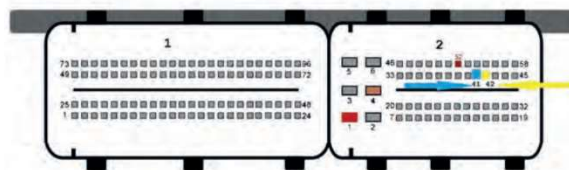

SIM271KE2.0

2-6	GND
2-1, 52	+12V
2- 41	CAN - L
2- 42	CAN - H