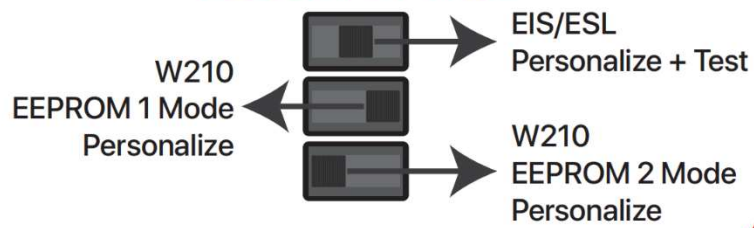

### W210 ESL / ELV Switch