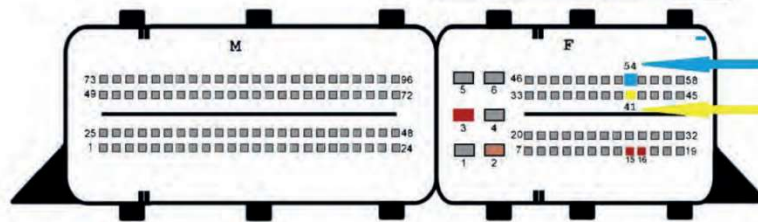

SIM266

F-2	GND
F-3,15,16	+12 V
F- 41	CAN - H
F- 54	CAN - L