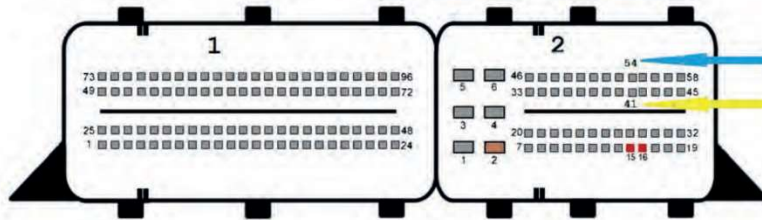

ME9.7

2-2	GND
2-15, 16	+12V
2- 41	CAN - H
2- 54	CAN - L