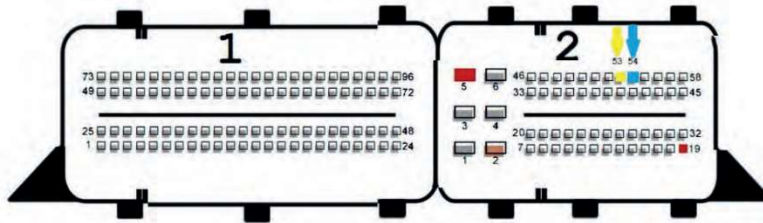

CR3 . xx

2-2	GND
2-5, 19	+12V
2- 53	CAN-H
54	CAN - L