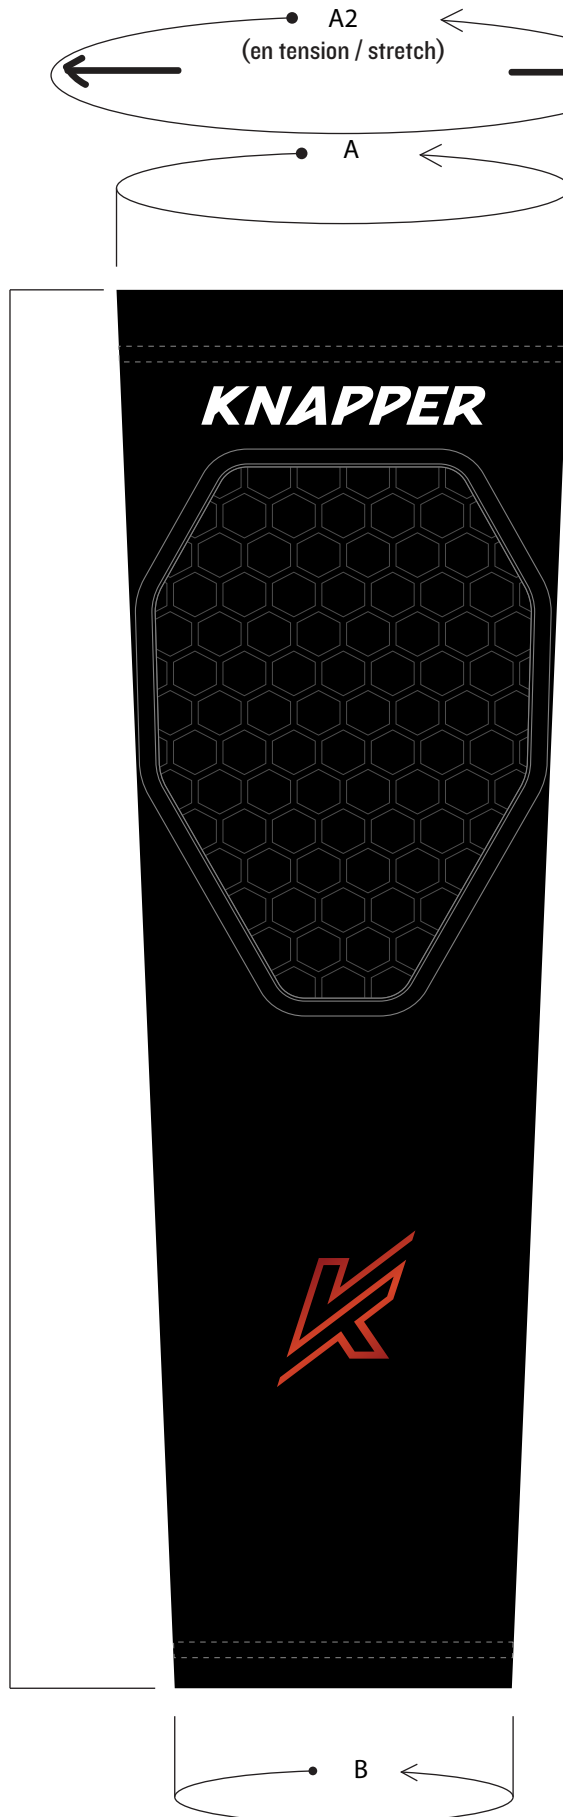

ELBOW SLEEVE SIZE CHART

Taille A - A2*
Size

S: 320-420 mm (12-1/2 - 16-1/2")
M: 345-450 mm (13-5/8 - 17-3/4")
L: 375-490 mm (14-3/4 - 19-1/4")
XL: 410-530 mm (16-1/8 - 20-7/8")

* Mesurer le tour du haut du biceps

* Measure around the upper part of the bicep

Taille Longueur
Size Length

S: 345 mm (13-5/8")
M: 360 mm (14-1/8")
L: 380 mm (15")
XL: 395 mm (15-1/2")

Taille B
Size

S: 235 mm (9-1/4")
M: 250 mm (9-7/8")
L: 280 mm (11")
XL: 315 mm (12-3/8")