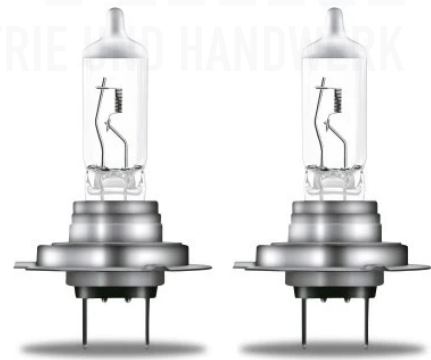

Kontinuierliche Filtration und Luftreinigung während  
der Fahrt  
Praktisch  
Stecker in 5VDC USBC  
Buchse (Kabel enthalten) U= LED Licht Quelle

**LKW-Schild „LANG-LKW“ /  
Deutschland / 770 X 230 Mm, ECE 70**

Gelb: Typ II, Rand: rot fluoreszierend / in Anlehnung  
an ECE 70  
Made in Germany

**12V ULTRA LIFE H7 1x**

Höhere Haltbarkeit  
Längere Wechselzyklen, erhöhte Zuverlässigkeit und  
mehr Komfort  
Extra lange Lebensdauer  
Bis zu viermal längere Lebensdauer im Vergleich zu  
Standard-Halogenlampen