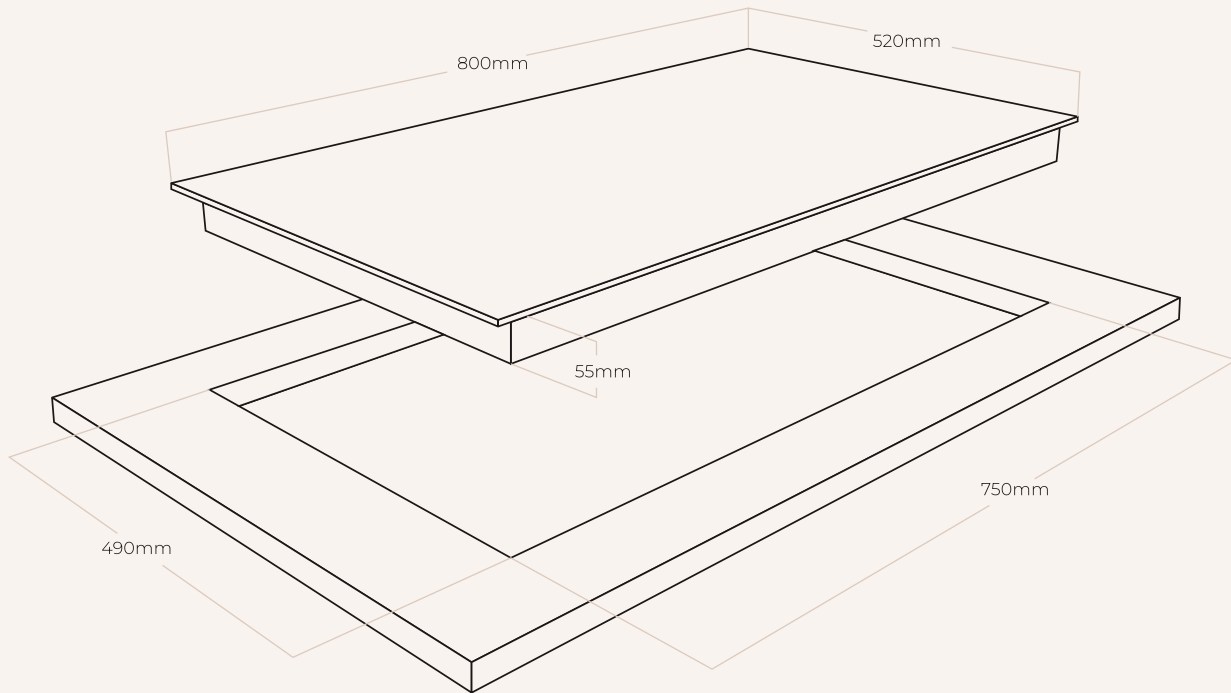

Productspecificaties | MAKUS 80cm

B2

Product

Merk	MAKUS
Garantie	3 jaar

Montage afmetingen

Nismaat: breedte	75 cm
Nismaat: diepte	49 cm
Hoogte kookplaat	5,5 cm
Ruimte onder kookplaat voor ventilatie	2 cm
Subframe vereist	Nee
Minimale afstand tussen frame en wand	5cm

Specificaties kookzones

Aantal kookzones	4
Kookzone 1	Standaard
Kookzone 2	Standaard
Kookzone 3	Uitbreidbaar naar flexzone
Kookzone 4	Uitbreidbaar naar flexzone
Vermogen kookzone 1 (linksvoor)	2.3/3.0* kW
Vermogen kookzone 2 (linksachter)	1.4 kW
Vermogen kookzone 3 (rechtsachter)	2.1/3.0* kW
Vermogen kookzone 4 (rechtsvoor)	1.6/1.85* kW
Diameter kookzone 1	20 cm
Diameter kookzone 2	16 cm
Lengte kookzone 3	19 cm
Breedte kookzone 3	21 cm
Lengte kookzone 4	19 cm
Breedte kookzone 4	21 cm

*wanneer powerboost is geactiveerd

Productspecificaties | MAKUS 80cm

B2

Fysieke eigenschappen

Kookplaat frame	Geronde hoeken
Framemaat: breedte	80 cm
Framemaat: diepte	52 cm
Framemaat: hoogte	5,5 cm
Standaard inbegrepen	Handleiding
Kleur	Honeycomb: zwart en goud. Simply Pink!: oud rose. Marble: lichtgrijze ondergrond met donkergrijze ader
Materiaal kookoppervlak	Keramisch glas