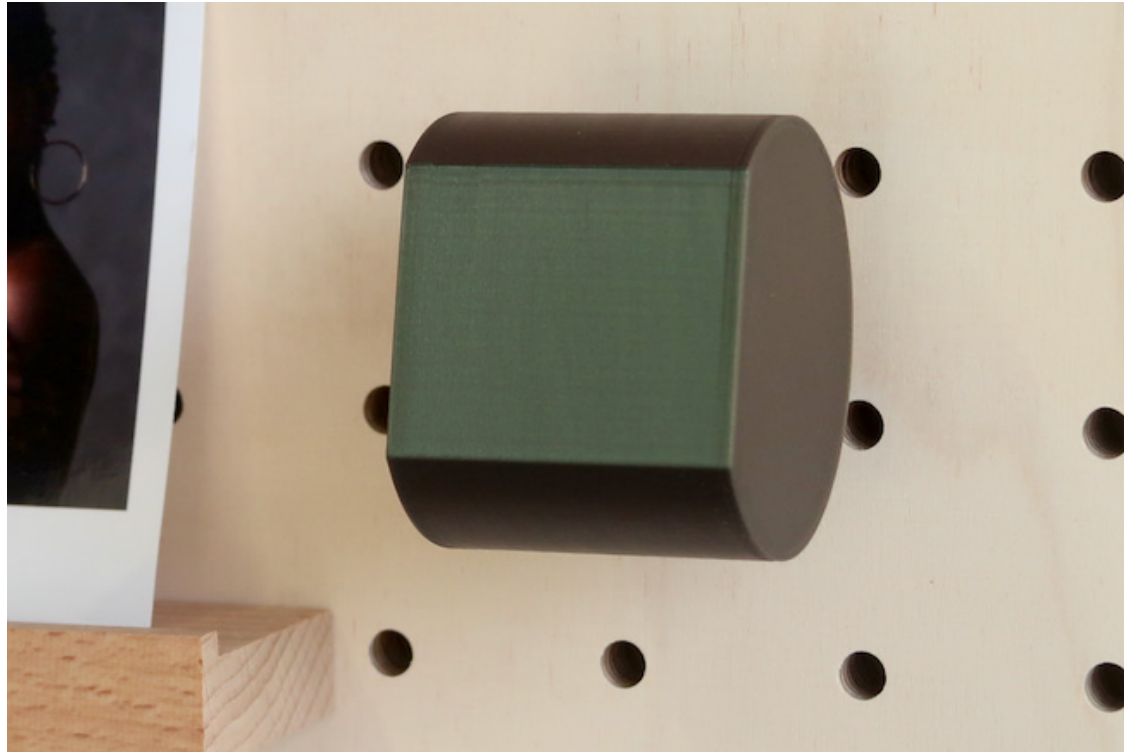

MYSTIC GREEN

Nuancier naturel de la pièce
Natural colour chart of the object