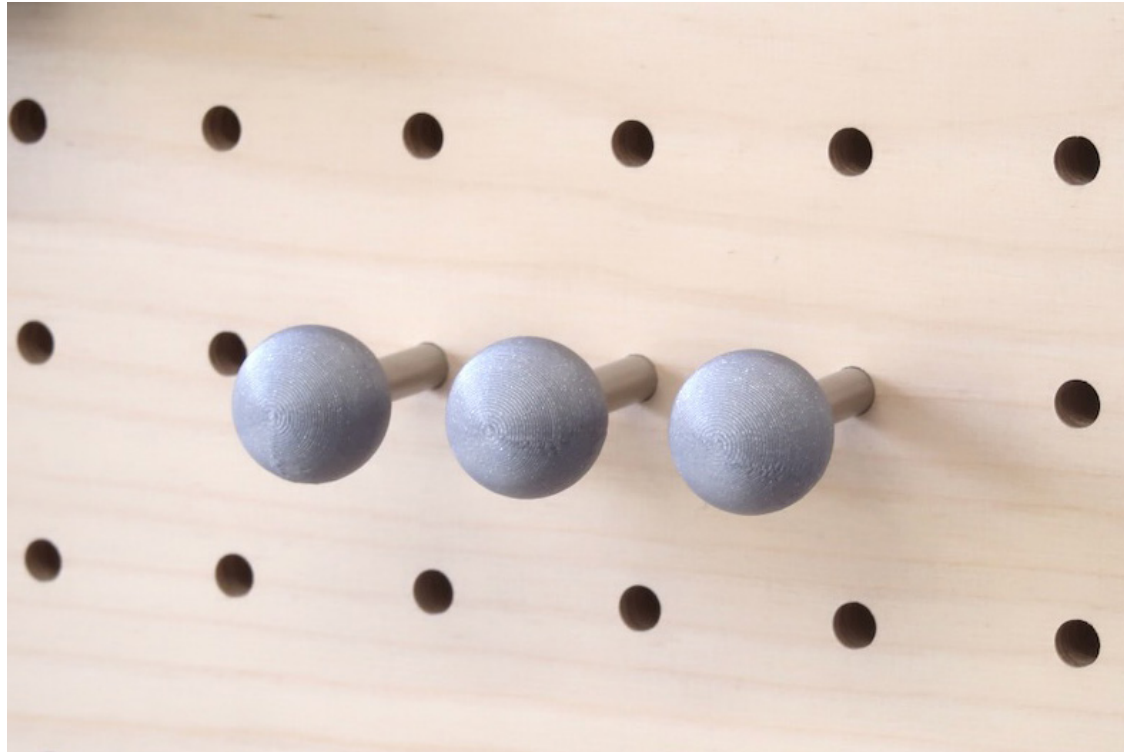

GALAXY SILVER

Nuancier naturel de la pièce
Natural colour chart of the object

PINEAPPLE YELLOW

Nuancier naturel de la pièce
Natural colour chart of the object

Couleurs disponibles : **PETG**

Le PETG est un plastique amorphe, qui peut être recyclable à 100%.
Composé de PET (polytéréphtalate d'éthylène) et de glycol.

PETG is an amorphous plastic, which can be 100% recyclable. It is composed of PET (polyethylene terephthalate) and glycol.

CARMINE RED

Nuancier naturel de la pièce
Natural colour chart of the object

NEON GREEN