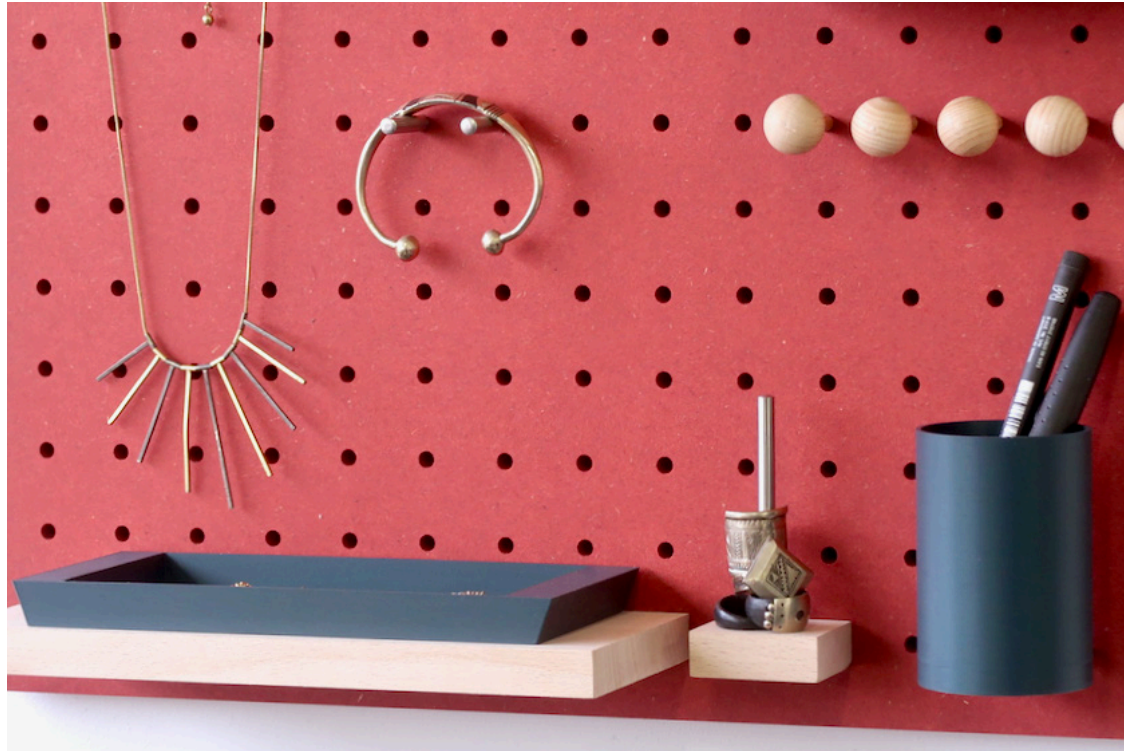

GENTLEMAN'S GREY

Nuancier naturel de la pièce
Natural colour chart of the object