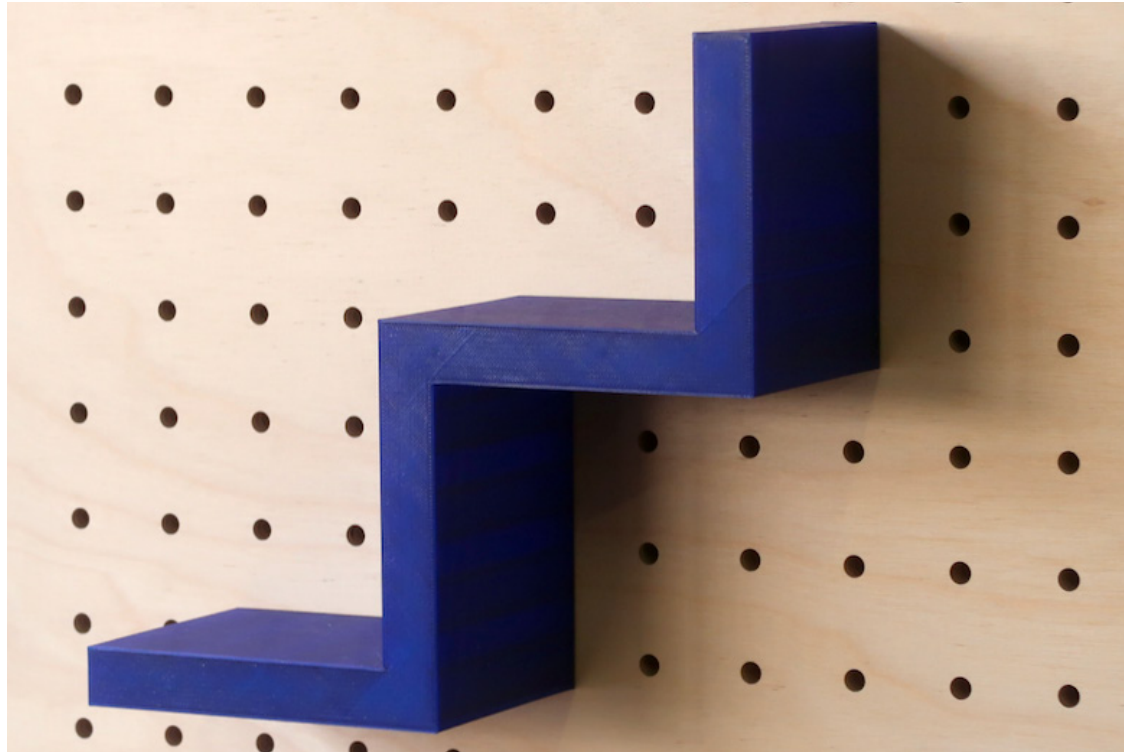

SIGNAL WHITE

Nuancier naturel de la pièce
Natural colour chart of the object

PRUSA ORANGE

Nuancier naturel de la pièce
Natural colour chart of the object

ULTRAMARINE BLUE

Nuancier naturel de la pièce
Natural colour chart of the object