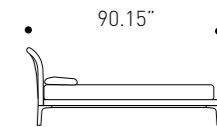

Queen Size Bed

cod. WRB733S

W 167
H 92 cm
D 229 cm

W 65.74"
H 36.22"
D 90.15"

Mattress
W 153 D 200 cm
W 60.00" D 80.00"

King Size Bed

cod. WRB739S

W 207
H 92 cm
D 229 cm