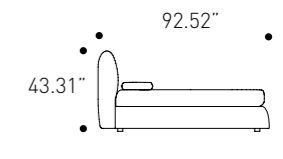

King Size Bed

cod. WPT839N

W 213 / 231 cm
H 110 cm
D 235 cm

W 83.86\" / 90.95\"
H 43.31\"
D 92.52\"

Mattress
W 193 D 200 cm
W 76.00\" D 80.00\"

Piumotto bed
Finishes variant 1
See image, page 168-169