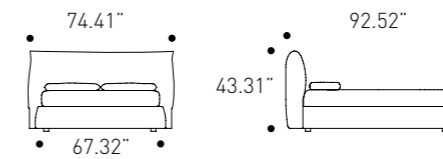

Night Area

Queen Size Bed

cod.WPT833N

W 171 / 189 cm
H 110 cm
D 235 cm

W 67.32\" / 74.41\"
H 43.31\"
D 92.52\"

Mattress
W 153 D 200 cm
W 60.00\" D 80.00\"

Cover

Aquarius 01