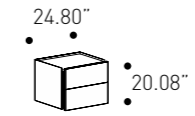

Dresser

cod. 5E2RIX

W 153 cm
H 76 cm
D 45 cm

W 60.24"
H 29.92"
D 17.72"

Nightstands

cod. 5E2S7

W 63 cm
H 51 cm
D 45 cm

W 24.80"
H 20.08"
D 17.72"