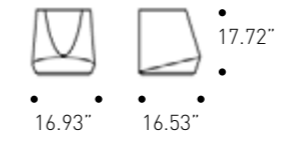

Night Area

Side Table

cod. 249969

W 43 cm
H 45 cm
D 42 cm

W 16.93"
H 17.72"
D 16.53"

Structure

Haik Side Table
Finishes variant 1
See image, page 150-151

Argento