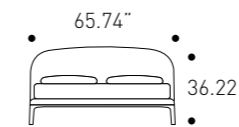

Queen Size Bed

cod. WRB733S

W 167
H 92 cm
D 229 cm

W 65.74"
H 36.22"
D 90.15"

Mattress
W 153 D 200 cm
W 60.00" D 80.00"

King Size Bed

cod. WRB739S

W 207
H 92 cm
D 229 cm