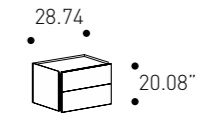

Dresser

cod. 5E2RIX

W 153 cm
H 76 cm
D 45 cm

W 60.24"
H 29.92"
D 17.72"

Nightstands

cod. 5E2S7

W 63 cm
H 51 cm
D 45 cm

W 24.80"
H 20.08"
D 17.72"