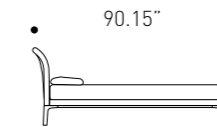

Queen Size Bed

cod. WRB733S

W 167
H 92 cm
D 229 cm

W 65.74"
H 36.22"
D 90.15"

Mattress
W 153 D 200 cm
W 60.00" D 80.00"

King Size Bed

cod. WRB739S

W 207
H 92 cm
D 229 cm