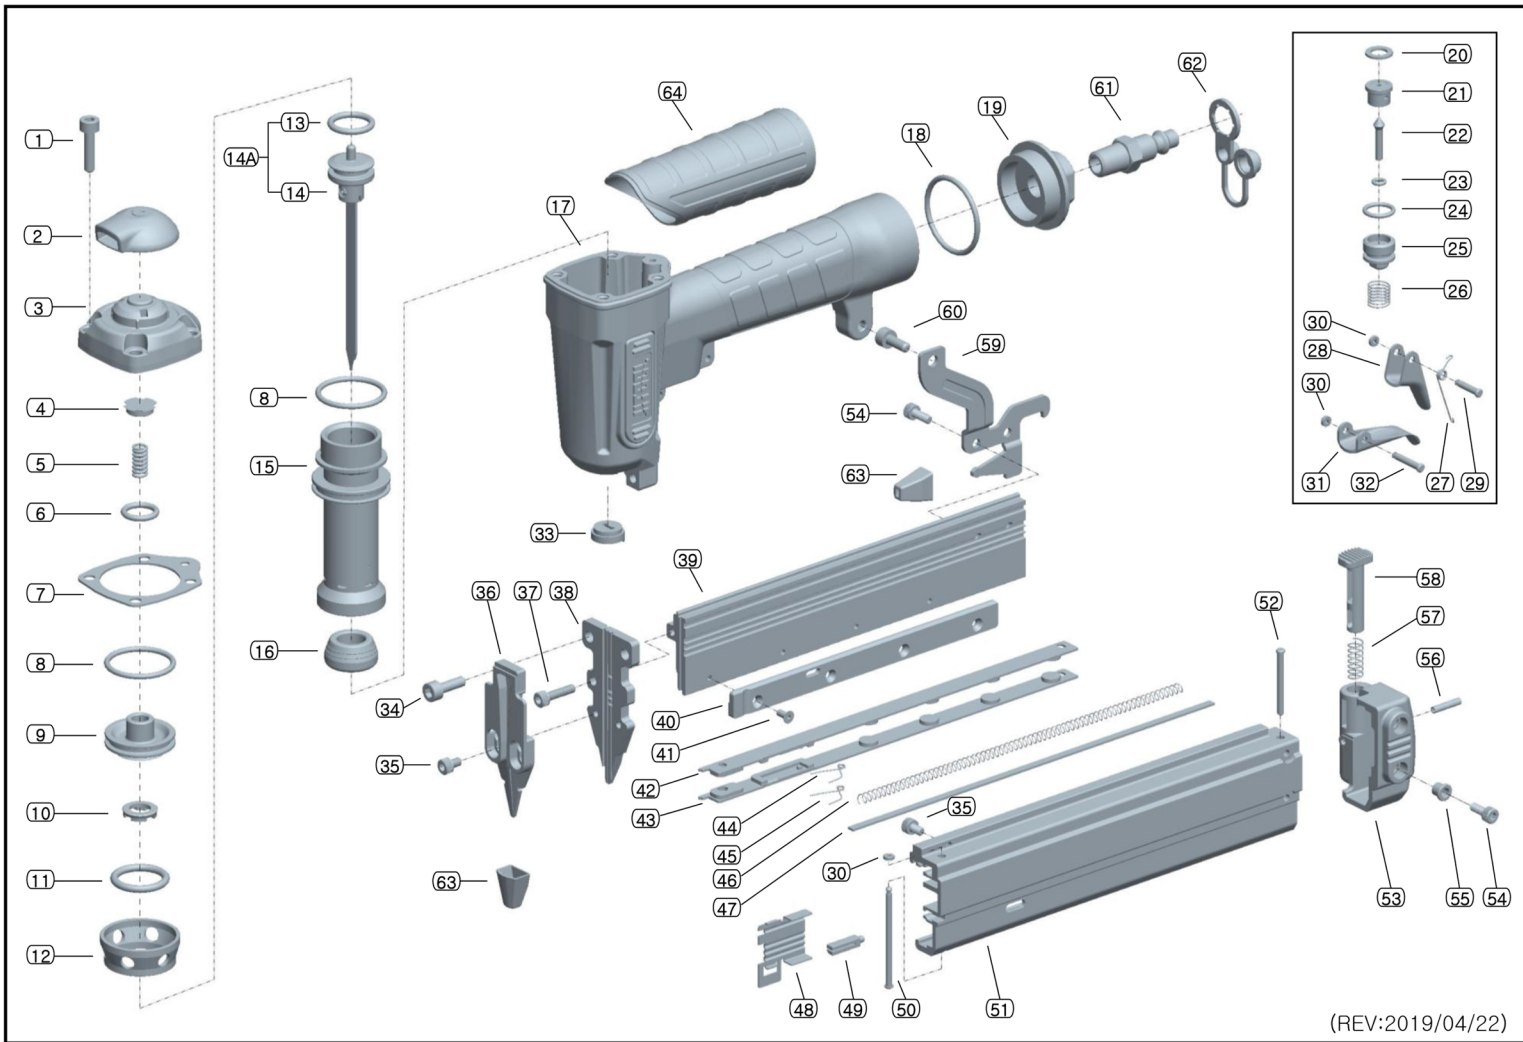

EXPLODED DIAGRAM OF 630R

(REV:2019/04/22)

630R(23GA. 1-1/8" PINNER)

NO	DESCRIPTION	PART NO	QTY	NO	DESCRIPTION	PART NO	QTY
1	BOLT (M5x20L)	Z-05-200	4	32	TRIGGER PIN	630-T-008	1
2	EXHAUST COVER	630-C-103	1	33	NOZZLE	630-B-007	1
3	CAP	630-C-101	1	34	BOLT (M5x16L)	ZN-05-160	2
4	HEAD VALVE SEAL A	630-H-007	1	35	BOLT (M4x6L)	Z-04-060	3
5	CAP SPRING	630-H-006	1	36	GUIDE COVER	630-G-002	1
6	CAP O-RING	630-H-004	1	37	BOLT (M4x16L)	ZN-04-160	1
7	GASKET	630-C-002	1	38	DRIVER GUIDE	630R-G-001	1
8	HEAD VALVE O-RING	630-H-003	2	39	MAGAZINE A	630-M-001	1
9	HEAD VALVE	1013-H-201	1	40	RAILING PLATE	630R-M-007	1
10	HEAD VALVE STOPPER	630-H-005	1	41	D/H BOLT (M3x8L)	630-M-014	4
11	HEAD VALVE SEAL O-RING	630-H-009	1	42	PIN GUIDE	630-M-008	1
12	COLLAR	630-A-004	1	43	PIN GUIDE 2	630R-M-012	3
13	PISTON O-RING	630-P-003	1	44	PIN GUIDE SPRING	630-M-009	1
14	PISTON ASSEMBLY	630-P-P002	1	45	PIN GUIDE SPRING 2	630R-M-009	3
14A	PISTON SET	630-P-P001	1	46	PUSHER SPRING	630-M-004	2
15	CYLINDER	630-A-001	1	47	STEEL PLATE	630-M-005	1
16	BUMPER	630-A-003	1	48	PUSHER	630R-M-003	1
17	BODY	630R-B-001	1	49	PUSHER HOLDER	630R-M-013	2
18	END CAP O-RING	422-H-004	1	50	PIN GUIDE PIN-1	630-M-010	1
19	END CAP	630-B-002	1	51	MAGAZINE B	630-M-002	1
20	VALVE SEAL	422-V-013	1	52	PIN GUIDE PIN-2	630-M-011	1
21	VALVE PLUNGER	1013-V-007	1	53	MAGAZINE END CAP	630R-L-001	1
22	PLUNGER	1013-V-010	1	54	BOLT (M4x10L)	Z-04-100	4
23	PLUNGER O-RING	1013-V-008	1	55	BUSHING	CT64-L-007	2
24	PLUNGER CAP O-RING	1013-V-011	1	56	ROLL PIN	R-03-150	1
25	PLUNGER CAP	1013-V-012	1	57	CLICK LEVER SPRING	630-L-004	1
26	TRIGGER SPRING	1013-T-006	1	58	CLICK LEVER	630-L-002	1
27	SAFETY LEVER SPRING	F30-S-008	1	59	BRACKET	630-M-006	1
28	SAFETY LEVER	F30-S-007	1	60	BOLT (M5x12L)	Z-05-120	1
29	SAFETY LEVER PIN	F30-S-009	1	61	AIR PLUG	CT64-B-005	1
30	PIN STOPPER O-RING	CT64-M-008	3	62	PLUG CAP	CT64-B-006	1
31	TRIGGER	630-T-001	1	63	GRIP	630R-B-004	1