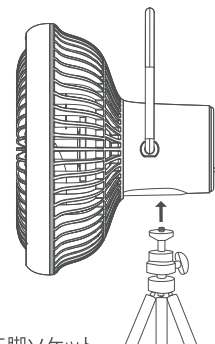

1. 商品説明

2. 使用上の注意

ファンの電力と風速の調整
 ・風速調節ボタンを押すと、ファンがオンになり、インジケータライトが点灯します。

照明スイッチと光量調節
 ・光量調節ボタンを押すと照明が点灯します。
 ・明るさを調整するには再度ボタンを押してください。

風速調節インジケータ

●○○○	ボタン を押す	1 (弱)
●●○○		2 (中)
●●●○		3 (強)
○○○○		4 (OFF)

光量の調節方法

ライト	ボタン を押す	1 (弱)
●●●●		2 (強)
●●●●		3 (OFF)
●●●●		

充電方法

- 背面のゴムカバーを開けて、Type-C充電コードを充電ポートに接続し、充電を開始します。
- 充電中に、LEDが等間隔で点滅します。充電が完了すると、充電インジケータが全て点灯します。充電時間は、バッテリー残量によって異なる場合があります。

3. 設置方法

取り付け方法

- 三脚の先端部を本体側の挿入口に差し込みます。この向きに気を付けて取り付けてください。
- 奥までしっかりと差し込んだ後、捻ってください。
- 三脚の脚の角度を調節することで高さを調整することができます。

三脚ソケット

付属の三脚以外にも、他の三脚にも取り付けすることができます。1/4インチ三脚ネジを使用する商品と互換性があります。

角度調整

ヘッドの角度は45度まで調整可能です。

ヘッドに左右調整機能はありません。角度を無理に調整すると製品が損傷する可能性があります。

4. ハンドル

背面には持ち運びに便利な持ち手が付いています。

カラビナを使用することで逆さまに吊るすことも可能です。