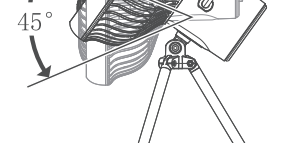

ライト	ボタン を押す	1 (弱)
●●●●		2 (強)
●●●●		3 (OFF)
●●●●		

充電方法

- 背面のゴムカバーを開けて、Type-C充電コードを充電ポートに接続し、充電を開始します。
- 充電中に、LEDが等間隔で点滅します。充電が完了すると、充電インジケータが全て点灯します。充電時間は、バッテリー残量によって異なる場合があります。

3. 設置方法

取り付け方法

- 三脚の先端部を本体側の挿入口に差し込みます。この向きに気を付けて取り付けてください。
- 奥までしっかりと差し込んだ後、捻ってください。
- 三脚の脚の角度を調節することで高さを調整することができます。

三脚ソケット

付属の三脚以外にも、他の三脚にも取り付けすることができます。1/4インチ三脚ネジを使用する商品と互換性があります。

角度調整

ヘッドの角度は45度まで調整可能です。

ヘッドに左右調整機能はありません。角度を無理に調整すると製品が損傷する可能性があります。

4. ハンドル

背面には持ち運びに便利な持ち手が付いています。

カラビナを使用することで逆さまに吊るすことも可能です。