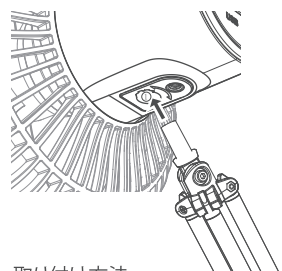

1. 商品説明

2. 使用上の注意

ファンの電力と風速の調整
 ・風速調節ボタンを押すと、ファンがオンになり、インジケータライトが点灯します。

照明スイッチと光量調節
 ・光量調節ボタンを押すと照明が点灯します。
 ・明るさを調整するには再度ボタンを押してください。

風速調節インジケータ

●○○○	ボタン を押す	1 (弱)
●●○○		2 (中)
●●●○		3 (強)
○○○○		4 (OFF)

光量の調節方法

ライト	ボタン を押す	1 (弱)
●●●●		2 (強)
●●●●		3 (OFF)
●●●●		

充電方法

- 背面のゴムカバーを開けて、Type-C充電コードを充電ポートに接続し、充電を開始します。
- 充電中に、LEDが等間隔で点滅します。充電が完了すると、充電インジケータが全て点灯します。充電時間は、バッテリー残量によって異なる場合があります。

3. 設置方法

取り付け方法

- 三脚の先端部を本体側の挿入口に差し込みます。この向きに気を付けて取り付けてください。
- 奥までしっかりと差し込んだ後、捻ってください。
- 三脚の脚の角度を調節することで高さを調整することができます。

三脚ソケット

付属の三脚以外にも、他の三脚にも取り付けすることができます。1/4インチ三脚ネジを使用する商品と互換性があります。

角度調整

ヘッドの角度は45度まで調整可能です。

ヘッドに左右調整機能はありません。角度を無理に調整すると製品が損傷する可能性があります。

4. ハンドル

背面には持ち運びに便利な持ち手が付いています。

カラビナを使用することで逆さまに吊るすことも可能です。