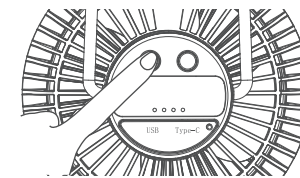

1. 商品説明

2. 使用上の注意

ファンの電力と風速の調整
 ・風速調節ボタンを押すと、ファンがオンになり、インジケータライトが点灯します。

照明スイッチと光量調節
 ・光量調節ボタンを押すと照明が点灯します。
 ・明るさを調整するには再度ボタンを押してください。

風速調節インジケータ

●○○○	ボタン を押す	1 (弱)
●●○○		2 (中)
●●●○		3 (強)
○○○○		4 (OFF)

光量の調節方法

ライト	ボタン を押す	1 (弱)
●●●●		2 (強)
●●●●		3 (OFF)
●●●●		

充電方法

- 背面のゴムカバーを開けて、Type-C充電コードを充電ポートに接続し、充電を開始します。
- 充電中に、LEDが等間隔で点滅します。充電が完了すると、充電インジケータが全て点灯します。充電時間は、バッテリー残量によって異なる場合があります。

3. 設置方法

取り付け方法

- 三脚の先端部を本体側の挿入口に差し込みます。この向きに気を付けて取り付けてください。
- 奥までしっかりと差し込んだ後、捻ってください。
- 三脚の脚の角度を調節することで高さを調整することができます。

三脚ソケット

付属の三脚以外にも、他の三脚にも取り付けすることができます。1/4インチ三脚ネジを使用する商品と互換性があります。

角度調整

ヘッドの角度は45度まで調整可能です。

ヘッドに左右調整機能はありません。角度を無理に調整すると製品が損傷する可能性があります。

4. ハンドル

背面には持ち運びに便利な持ち手が付いています。

カラビナを使用することで逆さまに吊るすことも可能です。