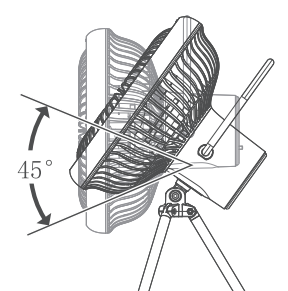

ライト	ボタン を押す	1 (弱)
●●●●		2 (強)
●●●●		3 (OFF)
●●●●		

充電方法

- 背面のゴムカバーを開けて、Type-C充電コードを充電ポートに接続し、充電を開始します。
- 充電中に、LEDが等間隔で点滅します。充電が完了すると、充電インジケータが全て点灯します。充電時間は、バッテリー残量によって異なる場合があります。

3. 設置方法

取り付け方法

- 三脚の先端部を本体側の挿入口に差し込みます。この向きに気を付けて取り付けてください。
- 奥までしっかりと差し込んだ後、捻ってください。
- 三脚の脚の角度を調節することで高さを調整することができます。

三脚ソケット

付属の三脚以外にも、他の三脚にも取り付けすることができます。1/4インチ三脚ネジを使用する商品と互換性があります。

角度調整

ヘッドの角度は45度まで調整可能です。

ヘッドに左右調整機能はありません。角度を無理に調整すると製品が損傷する可能性があります。

4. ハンドル

背面には持ち運びに便利な持ち手が付いています。

カラビナを使用することで逆さまに吊るすことも可能です。