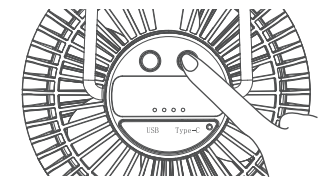

1. 商品説明

2. 使用上の注意

ファンの電力と風速の調整
 ・風速調節ボタンを押すと、ファンがオンになり、インジケータライトが点灯します。

照明スイッチと光量調節
 ・光量調節ボタンを押すと照明が点灯します。
 ・明るさを調整するには再度ボタンを押してください。

風速調節インジケータ

●○○○	ボタン を押す	1 (弱)
●●○○		2 (中)
●●●○		3 (強)
○○○○		4 (OFF)

光量の調節方法

ライト	ボタン を押す	1 (弱)
●●●●		2 (強)
●●●●		3 (OFF)
●●●●		

充電方法

- 背面のゴムカバーを開けて、Type-C充電コードを充電ポートに接続し、充電を開始します。
- 充電中に、LEDが等間隔で点滅します。充電が完了すると、充電インジケータが全て点灯します。充電時間は、バッテリー残量によって異なる場合があります。

3. 設置方法

取り付け方法

- 三脚の先端部を本体側の挿入口に差し込みます。この向きに気を付けて取り付けてください。
- 奥までしっかりと差し込んだ後、捻ってください。
- 三脚の脚の角度を調節することで高さを調整することができます。

三脚ソケット

付属の三脚以外にも、他の三脚にも取り付けすることができます。1/4インチ三脚ネジを使用する商品と互換性があります。

角度調整

ヘッドの角度は45度まで調整可能です。

ヘッドに左右調整機能はありません。角度を無理に調整すると製品が損傷する可能性があります。

4. ハンドル

背面には持ち運びに便利な持ち手が付いています。

カラビナを使用することで逆さまに吊るすことも可能です。