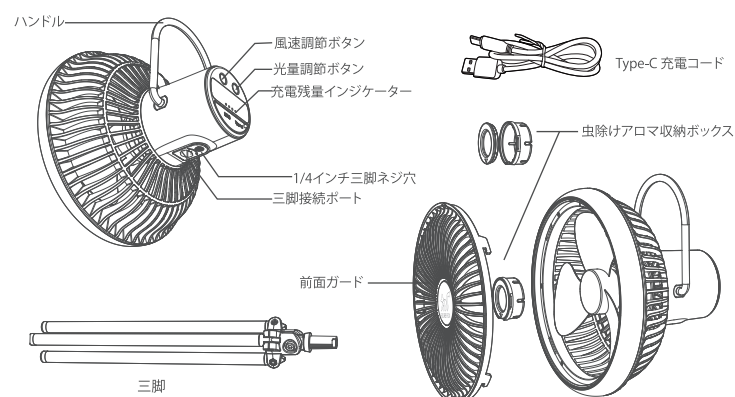

1. 商品説明

2. 使用上の注意

ファンの電力と風速の調整
 ・風速調節ボタンを押すと、ファンがオンになり、インジケータライトが点灯します。

照明スイッチと光量調節
 ・光量調節ボタンを押すと照明が点灯します。
 ・明るさを調整するには再度ボタンを押してください。

風速調節インジケータ

●○○○	ボタン を押す	1 (弱)
●●○○		2 (中)
●●●○		3 (強)
○○○○		4 (OFF)

光量の調節方法

ライト	ボタン を押す	1 (弱)
●●●●		2 (強)
●●●●		3 (OFF)
●●●●		

充電方法

- 背面のゴムカバーを開けて、Type-C充電コードを充電ポートに接続し、充電を開始します。
- 充電中に、LEDが等間隔で点滅します。充電が完了すると、充電インジケータが全て点灯します。充電時間は、バッテリー残量によって異なる場合があります。

3. 設置方法

取り付け方法

- 三脚の先端部を本体側の挿入口に差し込みます。この向きに気を付けて取り付けてください。
- 奥までしっかりと差し込んだ後、捻ってください。
- 三脚の脚の角度を調節することで高さを調整することができます。

三脚ソケット

付属の三脚以外にも、他の三脚にも取り付けすることができます。1/4インチ三脚ネジを使用する商品と互換性があります。

角度調整

ヘッドの角度は45度まで調整可能です。

ヘッドに左右調整機能はありません。角度を無理に調整すると製品が損傷する可能性があります。

4. ハンドル

背面には持ち運びに便利な持ち手が付いています。

カラビナを使用することで逆さまに吊るすことも可能です。