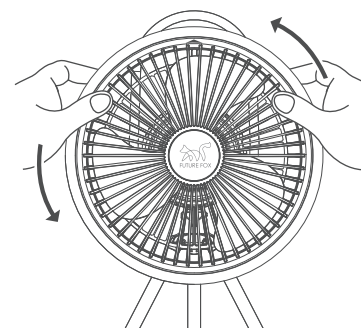

ライト	ボタン を押す	1 (弱)
●●●●		2 (強)
●●●●		3 (OFF)
●●●●		

充電方法

- 背面のゴムカバーを開けて、Type-C充電コードを充電ポートに接続し、充電を開始します。
- 充電中に、LEDが等間隔で点滅します。充電が完了すると、充電インジケータが全て点灯します。充電時間は、バッテリー残量によって異なる場合があります。

3. 設置方法

取り付け方法

- 三脚の先端部を本体側の挿入口に差し込みます。この向きに気を付けて取り付けてください。
- 奥までしっかりと差し込んだ後、捻ってください。
- 三脚の脚の角度を調節することで高さを調整することができます。

三脚ソケット

付属の三脚以外にも、他の三脚にも取り付けすることができます。1/4インチ三脚ネジを使用する商品と互換性があります。

角度調整

ヘッドの角度は45度まで調整可能です。

ヘッドに左右調整機能はありません。角度を無理に調整すると製品が損傷する可能性があります。

4. ハンドル

背面には持ち運びに便利な持ち手が付いています。

カラビナを使用することで逆さまに吊るすことも可能です。

5. 前面ガードの分解・お手入れ方法

写真のようにヘッドを持ち、前面ガードを反時計回りに回して取り外してください。

取り外した前面ガードを元の位置に戻します。時計回りに回し、カチッという音がするまで回せば取付完了です。前面ガード上部の矢印が図のように上向きに取り付けられているか確認してください。

前面ガードから虫除けアロマ収納ボックスを取り外すことができます。

蓋を開けると虫除けアロマ収納ボックスを入れることができます。

前面ガードは取り外した後、水洗いが可能となります。再度取り付けの際は必ず乾いてから行ってください。本体に再度取り付ける際は、必ず電源を切ってください。本体には水をかけないでください。

6. 製品仕様

製品名	FUTURE FOX ポータブル扇風機
型番	FUTURE FOX FAN-01
定格消費電力	4W
サイズ	202x224x372mm
電源	DC9V 4W
バッテリータイプと仕様	リチウムイオンバッテリー 3.7V/10000MAH 36*36*65
最大消費電力	6W
充電時間	(5V-2A)/5H-6H
消費時間	満充電後の扇風機稼働時間:約7時間~約28時間 満充電後のライト点灯時間:約13時間~約32時間
重量(Kg)	0.78kg