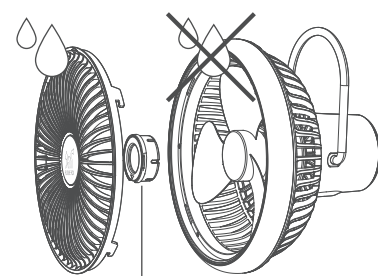

ライト	ボタン を押す	1 (弱)
●●●●		2 (強)
●●●●		3 (OFF)
●●●●		

充電方法

- 背面のゴムカバーを開けて、Type-C充電コードを充電ポートに接続し、充電を開始します。
- 充電中に、LEDが等間隔で点滅します。充電が完了すると、充電インジケータが全て点灯します。充電時間は、バッテリー残量によって異なる場合があります。

3. 設置方法

取り付け方法

- 三脚の先端部を本体側の挿入口に差し込みます。この向きに気を付けて取り付けてください。
- 奥までしっかりと差し込んだ後、捻ってください。
- 三脚の脚の角度を調節することで高さを調整することができます。

三脚ソケット

付属の三脚以外にも、他の三脚にも取り付けすることができます。1/4インチ三脚ネジを使用する商品と互換性があります。

角度調整

ヘッドの角度は45度まで調整可能です。

ヘッドに左右調整機能はありません。角度を無理に調整すると製品が損傷する可能性があります。

4. ハンドル

背面には持ち運びに便利な持ち手が付いています。

カラビナを使用することで逆さまに吊るすことも可能です。

5. 前面ガードの分解・お手入れ方法

写真のようにヘッドを持ち、前面ガードを反時計回りに回して取り外してください。

取り外した前面ガードを元の位置に戻します。時計回りに回し、カチッという音がするまで回せば取付完了です。前面ガード上部の矢印が図のように上向きに取り付けられているか確認してください。

前面ガードから虫除けアロマ収納ボックスを取り外すことができます。

蓋を開けると虫除けアロマ収納ボックスを入れることができます。

前面ガードは取り外した後、水洗いが可能となります。再度取り付けの際は必ず乾いてから行ってください。本体に再度取り付ける際は、必ず電源を切ってください。本体には水をかけないでください。

6. 製品仕様

製品名	FUTURE FOX ポータブル扇風機
型番	FUTURE FOX FAN-01
定格消費電力	4W
サイズ	202x224x372mm
電源	DC9V 4W
バッテリータイプと仕様	リチウムイオンバッテリー 3.7V/10000MAH 36*36*65
最大消費電力	6W
充電時間	(5V-2A)/5H-6H
消費時間	満充電後の扇風機稼働時間:約7時間~約28時間 満充電後のライト点灯時間:約13時間~約32時間
重量(Kg)	0.78kg