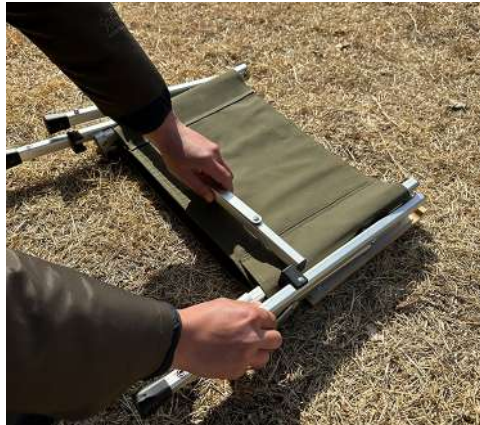

このたびは、本製品をお買い上げいただき誠にありがとうございます。安全にご使用いただくためにも本取扱説明書を必ずお読みになり、内容を理解してからご使用ください。商品到着後に必ず付属品が全て揃っているかをご確認ください。

付属品

- ・収納袋 ・チェア本体
- ・ストレートフレーム2本 ・カーブフレーム2本

—組み立て方法—

①チェア本体のフレーム側にある黒色のポケットを起し、ストレートフレームをはめます。

②ストレートフレームの金具は表向きになるよう気を付けて組み立ててください。

③金具をチェア側のフレームの突起にはめ込みます。この際少し力が必要です。

④反対側の脚の部分も同様にストレートフレームを取り付けチェアを広げます。

⑤太もも部分と背もたれ部分にカーブフレームを取り付けます。片側はくぼみにはめ、もう片側はツマミをあげながらはめ込みます。

最後に不備がないか確認して完成です。

LINE ID:
@futurefox

Instagram ID:
@futurefox_outdoor