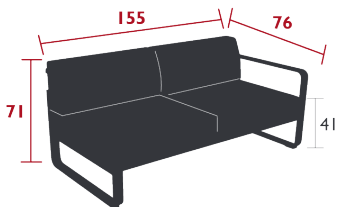

ARMREST SHELF - BELLEVIE

2-SEATER PROTECTIVE COVER - BELLEVIE

Price:

RIGHT MODULE

LEFT MODULE

29 kg