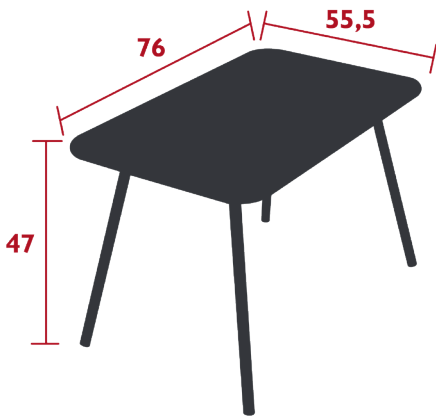

## LUXEMBOURG KID

TABLE 76 X 55.5 CM

- Steel sheet table top
- Tubular steel base
- Aluminium frame beneath table top
- Silencing pads

Price:

8.5 kg

Fermob 