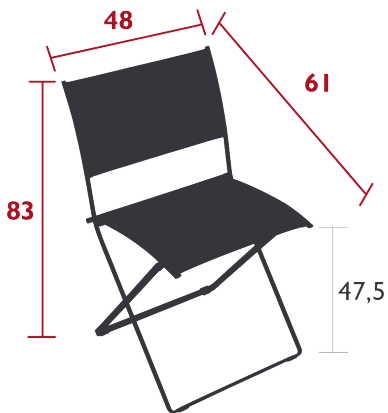

4.3 kg

DUO

STEREO

Fermob