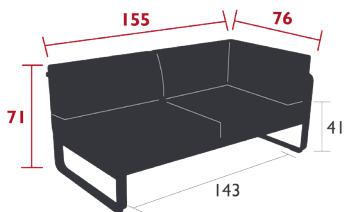

2-SEATER PROTECTIVE COVER - BELLEVIE

Price:

RIGHT MODULE

LEFT MODULE

30.2 kg

Fermob 