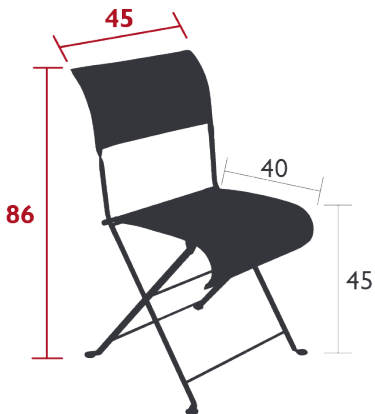

4.6 kg

DUO

STEREO

Fermob