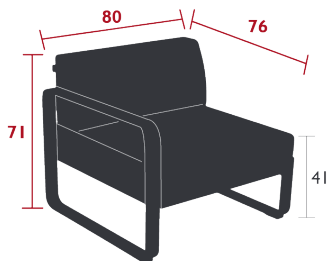

PROTECTIVE COVER FOR ARMCHAIR - BELLEVIE

ARMREST SHELF - BELLEVIE

Price:

RIGHT MODULE

LEFT MODULE

19.3 kg

Fermob 