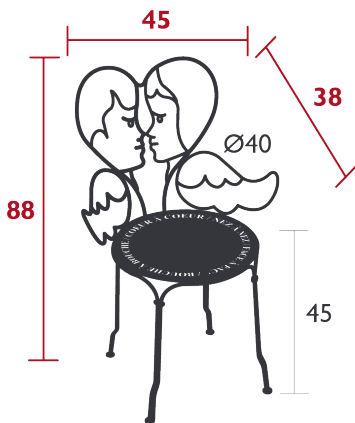

Stacking capacity : x 3 (Height – stacked : 135 cm)

Price:

7 kg

Fermob 