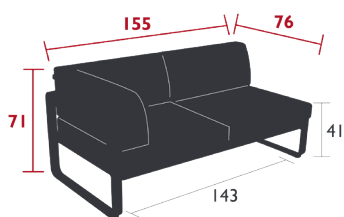

2-SEATER PROTECTIVE COVER - BELLEVIE

Price:

RIGHT MODULE

LEFT MODULE

30.2 kg

Fermob 