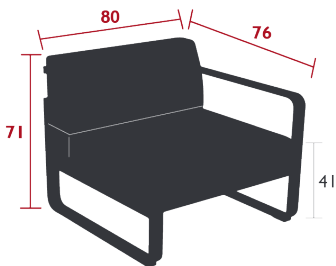

PROTECTIVE COVER FOR ARMCHAIR - BELLEVIE

ARMREST SHELF - BELLEVIE

Price:

RIGHT MODULE

LEFT MODULE

19.3 kg

Fermob 