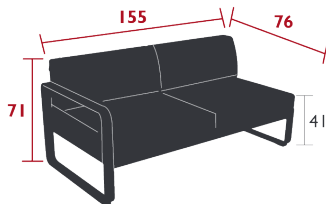

ARMREST SHELF - BELLEVIE

2-SEATER PROTECTIVE COVER - BELLEVIE

Price:

RIGHT MODULE

LEFT MODULE

29 kg