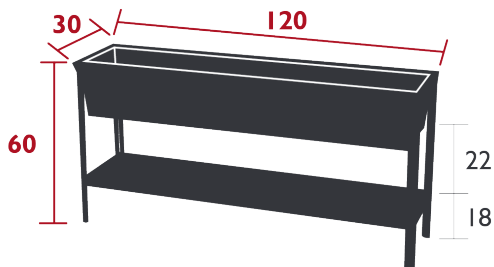

Price:

VOL.: 56,5 L

29 kg

Fermob 