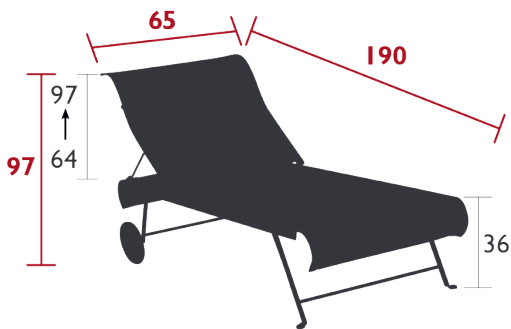

Price:

19.2 kg

*DUO*

*STEREO*

**Fermob** 