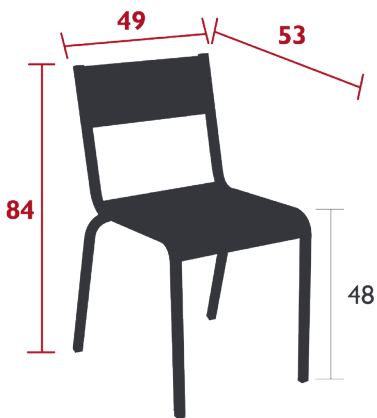

2.1 kg

DUO

STEREO

Fermob