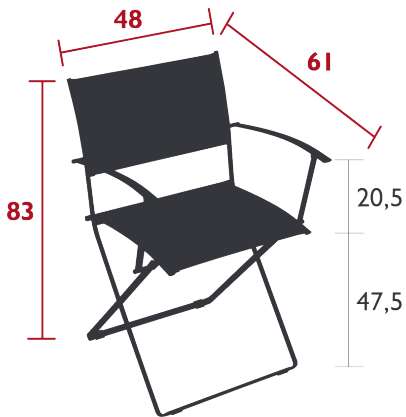

Price:

4.8 kg

*DUO*

*STEREO*

**Fermob** 