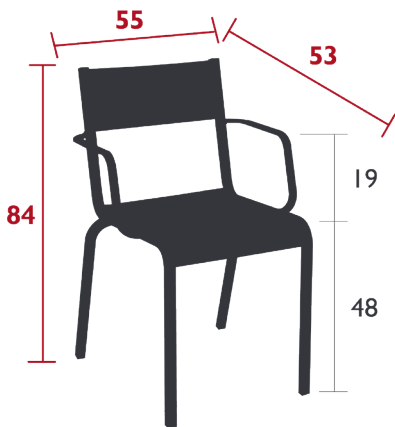

Price:

2.3 kg

*DUO*

*STEREO*

**Fermob** 