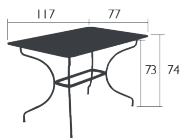

Steel sheet table top
 Steel tube base
 Flat steel belt

11.8 kg

Price:

OPÉRA

TABLE 117 X 77 CM

- Steel sheet table top
- Steel tube base
- Flat steel belt
- Parasol hole Ø 41 mm (Pole = Ø 39 mm)

15,6 KG

Price: