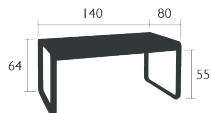

BELLEVIÉ

MID-HEIGHT TABLE | 40 X 80 CM

DESIGN BY PAGNON ET PELHAÏTRE

Steel sheet table top
Aluminium base

29 KG

Price:

BELLEVIE

TABLE 140 X 80 CM