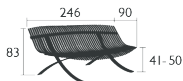

88 KG

Price: