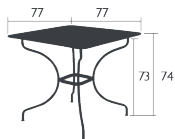

11.8 kg

Price: