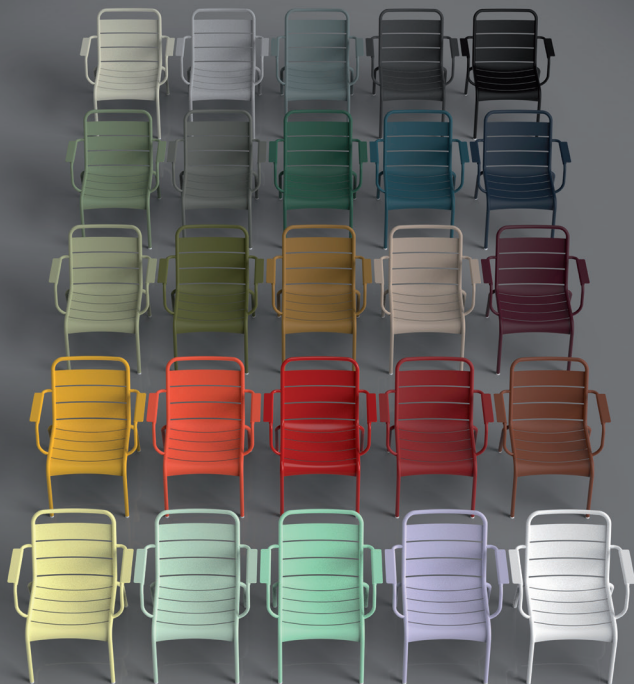

Fermob

25 *couleurs*
colours
farben

A5

Gris argile
Clay Grey
Lehmgrau

**92**

Bleu abysse
Deep Blue
Abysblau

**65**

Vert tilleul
Willow Green
Lindgrün

**C7**

Gris lapilli
Lapilli Grey
Lapilligräu

**21**

Bleu acapulco
Acapulco Blue
Acapulcoblau

**D3**

Pesto
Pesto
Pesto

**26**

Gris orage
Storm Grey
Gewittergrau