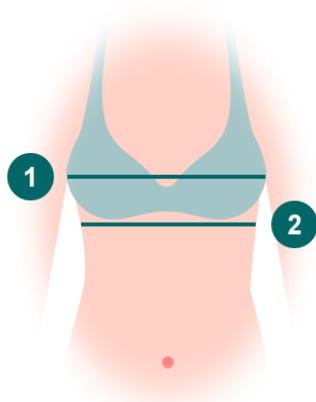

Tabella taglie intimo e costumi da bagno

Intimo donna

Lingerie, bustini e costumi da bagno

1 Giro petto (misura coppa)

2 Sottoseno

Sottoseno	Taglia	Misure Italiane	Coppa AA	Coppa A	Coppa B	Coppa C
63-67	65	S	75-77	77-79	79-81	81-83
68-72	70	1	80-82	82-84	84-86	86-88
73-77	75	2	85-87	87-89	89-91	91-93
78-82	80	3	90-92	92-94	94-96	96-98
83-87	85	4	95-97	97-99	99-101	101-103
88-92	90	5	100-102	102-104	104-106	106-108
93-97	95	6	105-107	107-109	109-111	111-113
98-102	100	7	110-112	112-114	114-116	116-118
103-107	105	8	115-117	117-119	119-121	121-123
108-112	110	9	120-122	122-124	124-126	126-128
113-117	115	10	125-127	127-129	129-131	131-133
118-122	120		130-132	132-134	134-136	136-138
123-127	125	/	135-137	137-139	139-141	141-143
128-132	130	/	140-144	142-144	144-146	146-148

Sottoseno	Taglia	Misure Italiane	Coppa D	Coppa E	Coppa F	Coppa G	Coppa H
63-67	65	S	83-85	85-87	87-89	89-91	91-93
68-72	70	1	88-90	90-92	92-94	94-96	96-98
73-77	75	2	93-95	95-97	97-99	99-101	101-103
78-82	80	3	98-100	100-102	102-104	104-106	106-108
83-87	85	4	103-105	105-107	107-109	109-111	111-113
88-92	90	5	108-110	110-112	112-114	114-116	116-118
93-97	95	6	113-115	115-117	117-119	119-121	121-123
98-102	100	7	118-120	120-122	122-124	124-126	126-128
103-107	105	8	123-125	125-127	127-129	129-131	131-133
108-112	110	9	128-130	130-132	132-134	134-136	136-138
113-117	115	10	133-135	135-137	137-139	139-141	141-143
118-122	120	/	138-140	140-142	142-144	144-146	146-148
123-127	125	/	143-145	145-147	147-149	149-151	151-153
128-132	130	/	148-150	150-152	152-154	154-156	156-158

Taglia	Giro vita	Giro fianchi
38	60-62	84-87
40	63-65	88-91
42	63-65	92-95
44	70-73	96-98
46	74-77	99-102
48	78-81	103-106
50	82-86	107-110
52	87-91	111-115
54	92-96	116-120
56	97-102	121-125
58	103-108	126-130
60	109-114	131-135
62	115-120	136-141
64	121-126	142-147