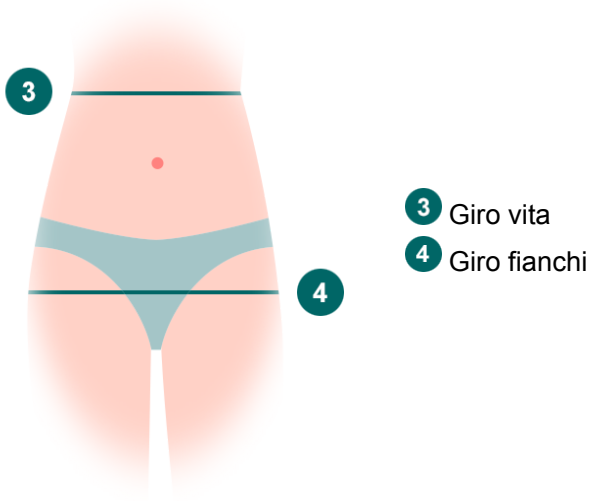

Tabella taglie intimo e costumi da bagno

Intimo donna

Lingerie, bustini e costumi da bagno

1 Giro petto (misura coppa)

2 Sottoseno

Sottoseno	Taglia	Misure Italiane	Coppa AA	Coppa A	Coppa B	Coppa C
63-67	65	S	75-77	77-79	79-81	81-83
68-72	70	1	80-82	82-84	84-86	86-88
73-77	75	2	85-87	87-89	89-91	91-93
78-82	80	3	90-92	92-94	94-96	96-98
83-87	85	4	95-97	97-99	99-101	101-103
88-92	90	5	100-102	102-104	104-106	106-108
93-97	95	6	105-107	107-109	109-111	111-113
98-102	100	7	110-112	112-114	114-116	116-118
103-107	105	8	115-117	117-119	119-121	121-123
108-112	110	9	120-122	122-124	124-126	126-128
113-117	115	10	125-127	127-129	129-131	131-133
118-122	120		130-132	132-134	134-136	136-138
123-127	125	/	135-137	137-139	139-141	141-143
128-132	130	/	140-144	142-144	144-146	146-148

Sottoseno	Taglia	Misure Italiane	Coppa D	Coppa E	Coppa F	Coppa G	Coppa H
63-67	65	S	83-85	85-87	87-89	89-91	91-93
68-72	70	1	88-90	90-92	92-94	94-96	96-98
73-77	75	2	93-95	95-97	97-99	99-101	101-103
78-82	80	3	98-100	100-102	102-104	104-106	106-108
83-87	85	4	103-105	105-107	107-109	109-111	111-113
88-92	90	5	108-110	110-112	112-114	114-116	116-118
93-97	95	6	113-115	115-117	117-119	119-121	121-123
98-102	100	7	118-120	120-122	122-124	124-126	126-128
103-107	105	8	123-125	125-127	127-129	129-131	131-133
108-112	110	9	128-130	130-132	132-134	134-136	136-138
113-117	115	10	133-135	135-137	137-139	139-141	141-143
118-122	120	/	138-140	140-142	142-144	144-146	146-148
123-127	125	/	143-145	145-147	147-149	149-151	151-153
128-132	130	/	148-150	150-152	152-154	154-156	156-158

Taglia	Giro vita	Giro fianchi
38	60-62	84-87
40	63-65	88-91
42	63-65	92-95
44	70-73	96-98
46	74-77	99-102
48	78-81	103-106
50	82-86	107-110
52	87-91	111-115
54	92-96	116-120
56	97-102	121-125
58	103-108	126-130
60	109-114	131-135
62	115-120	136-141
64	121-126	142-147