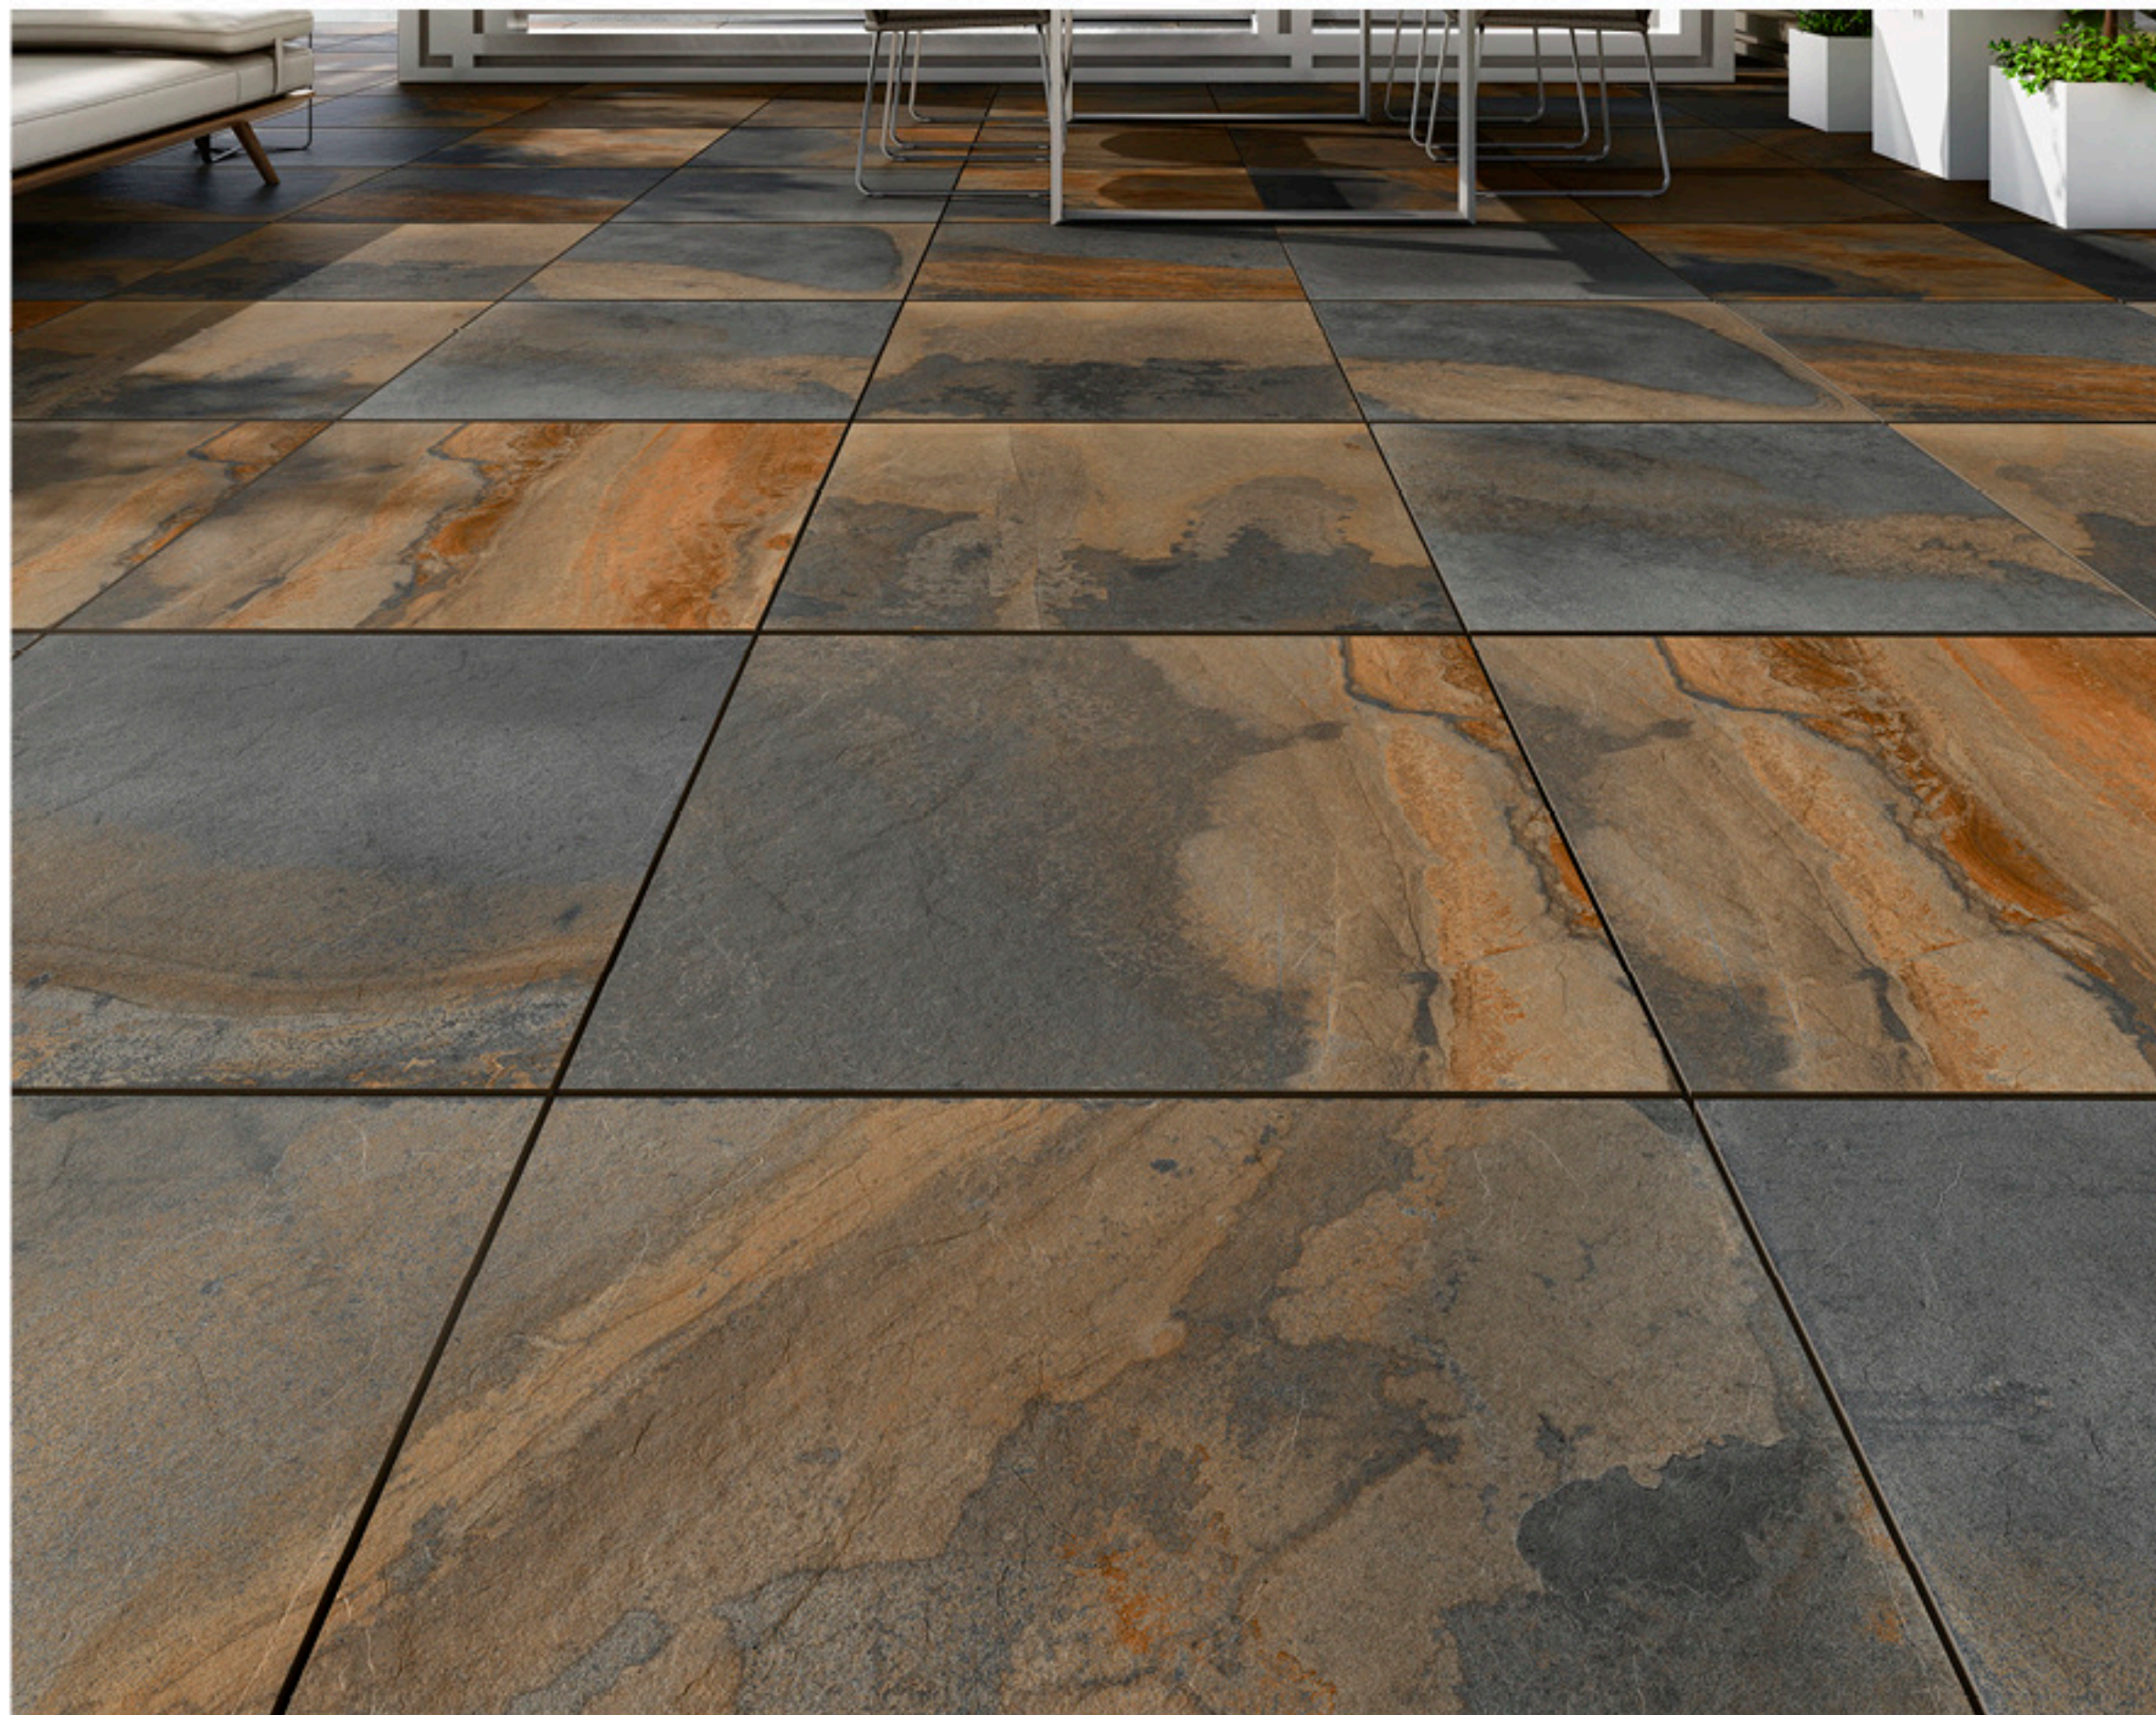

Black 60x90cm

Vietnam Gold Ash 60x90cm

Vietnam Gold Black 60x80cm

SLATE IMPERIO

Slate Imperio 60x90cm

COLORS

Slate Imperio 60x90cm

Slate Imperio

174
175

simolain | riostonein

20MM ■ OUTDOOR PORCELAIN | 600x900mm / 60x90cm | 600x600mm / 60x60cm

Slate Imperio 60x60cm

Slate Imperio 60x90cm

Slate Imperio 60x90cm

DUNE

Dune Grey 60x90cm

COLORS

Dune Silver 60x90cm

Silver

20MM ■ OUTDOOR PORCELAIN | 600x900mm / 60x90cm | 600x600mm / 60x60cm

Caffee 60x60cm

Dune Caffee 60x90cm

Caffee 60x90cm

Silver 60x60cm