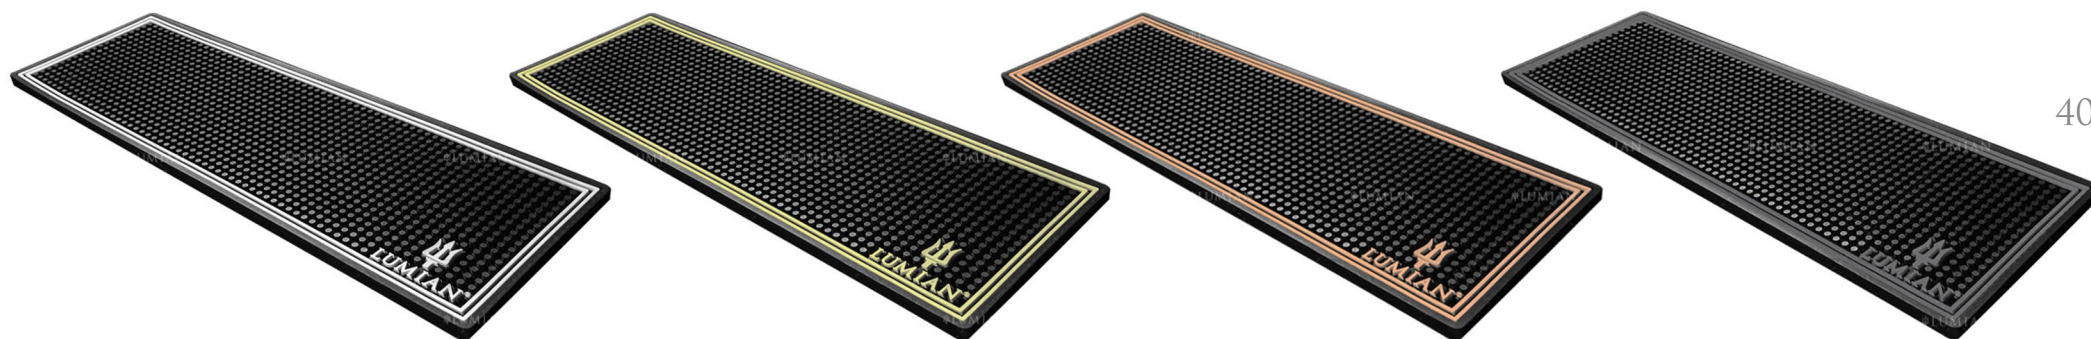

BAR MAT HQ

40

BAR MAT BIANCO
60 X 20 X 1 CM

L0002
€ 20,90

BAR MAT ORO
60 X 20 X 1 CM

L0003
€ 20,90

BAR MAT RAME
60 X 20 X 1 CM

L0004
€ 20,90

BAR MAT BLACK
60 X 20 X 1 CM

L0323
€ 20,90