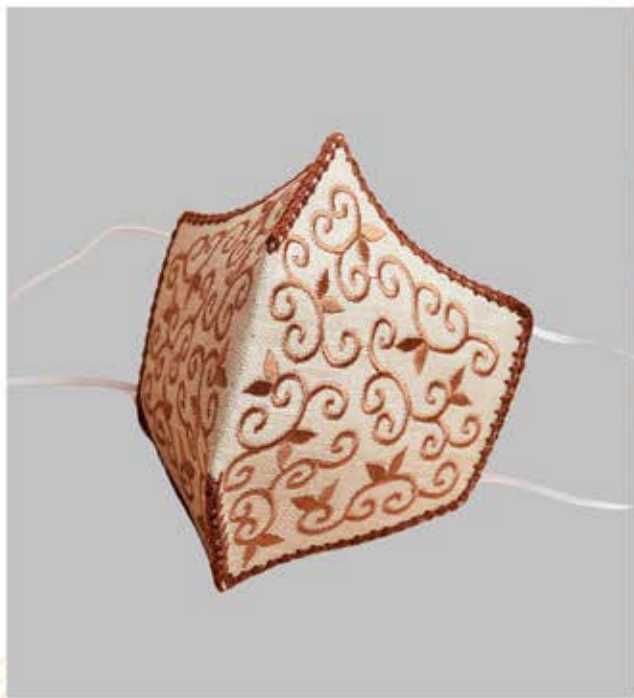

P79.75 (10531297)

EMBROIDERED SCROLL FACE MASK
15.2CM X 20.3CM

P249.00 (10543637)

EMBROIDERED SAMPAGUITA FACE MASK
15.2CM X 20.3CM

P249.00 (10543638)

Masks

EMBROIDERED LEAVES FACE MASK
15.2CM X 20.3CM
P249.00 (10543642)

EMBROIDERED SCROLL FACE MASK
15.2CM X 20.3CM
P249.00 (10543637)

EMBROIDERED SCROLL FACE MASK
15.2CM X 20.3CM
P249.00 (10543637)

EMBROIDERED SAMPAGUITA FACE MASK
15.2CM X 20.3CM
P249.00 (10543638)

Masks

EMBROIDERED LEAVES FACE MASK
15.2CM X 20.3CM
P249.00 (10543642)