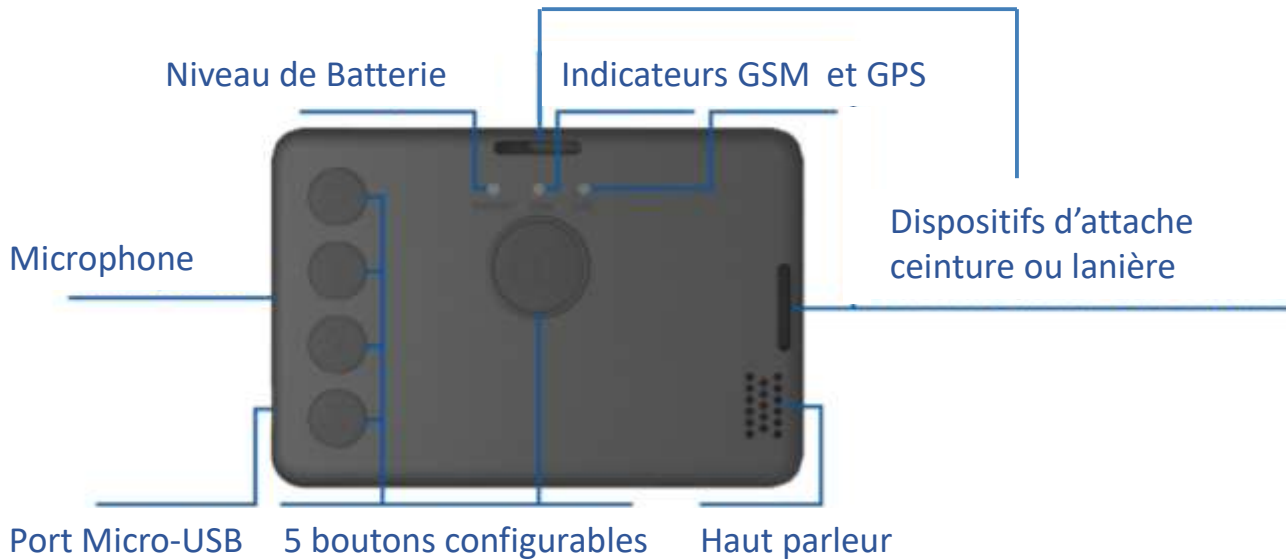

Module

Name **Ticatag TG5200**

Technology GSM/GPRS/GPS/BLUETOOTH

GNSS

GNSS GPS, GLONASS, GALILEO, BEIDOU, SBAS, QZSS, DGPS

Receiver 33 channel

Tracking sensitivity -165 dBm

Accuracy < 3 m

Hot start < 1 s

Warm start < 25 s

Cold start < 35 s

Cellular

Technology GSM

2G bands Quad-band 850 / 900 / 1800 / 1900 MHz

Data transfer GPRS Multi-Slot Class 12 (up to 240 kbps), GPRS Mobile Station Class B

Data support SMS (text/data)

Power

Input voltage range 5 V DC with over-voltage protection

Internal Back-up battery 1050 mAh Li-Ion battery

Bluetooth

Specification 4.0 + LE

Supported peripherals Headset

Physical specification

Dimensions 93 x 64 x 10 mm (L x W x H)

Weight 80 g