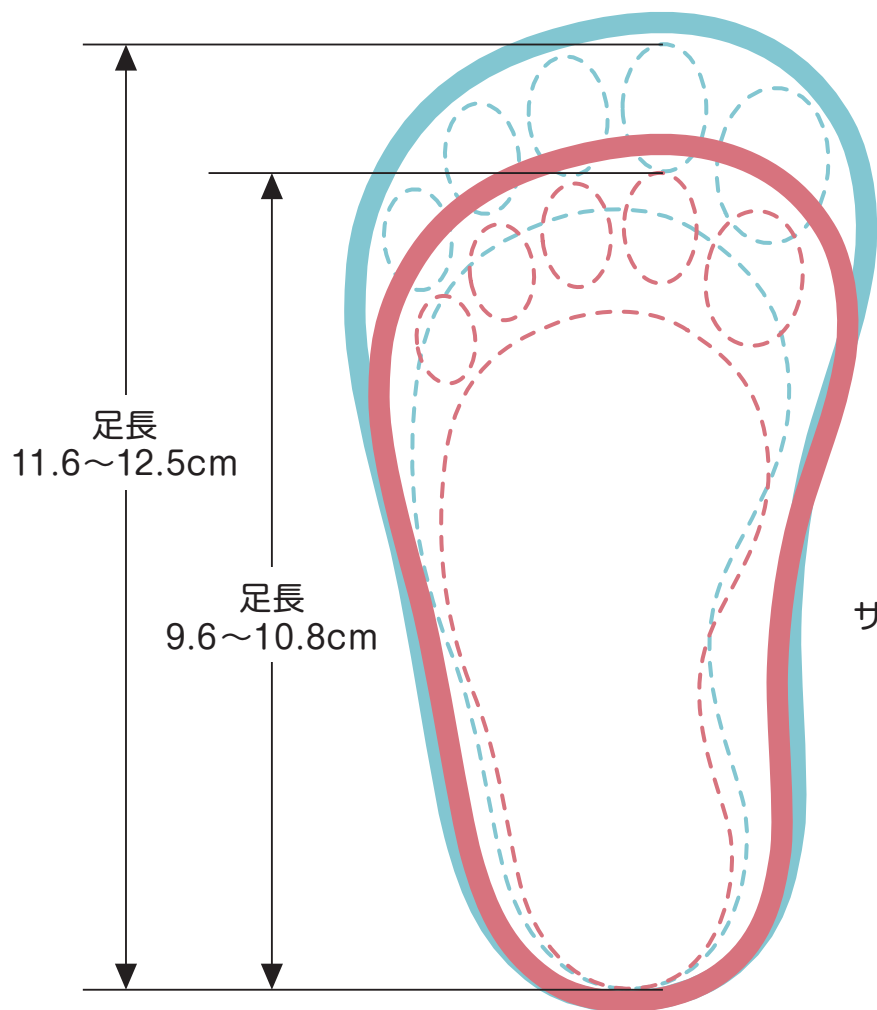

アティパスのSサイズ 10.8cm

アティパスのLサイズ 12.5cm

アティパスのMサイズ 11.5cm

アティパスのXLサイズ 13.5cm

かかとを合わせて
サイズを確認してください

Attipas[®]
Happy walk

※原寸でプリントしてください。
※この図はあくまで目安です。実際のサイズとは若干の誤差がございます。