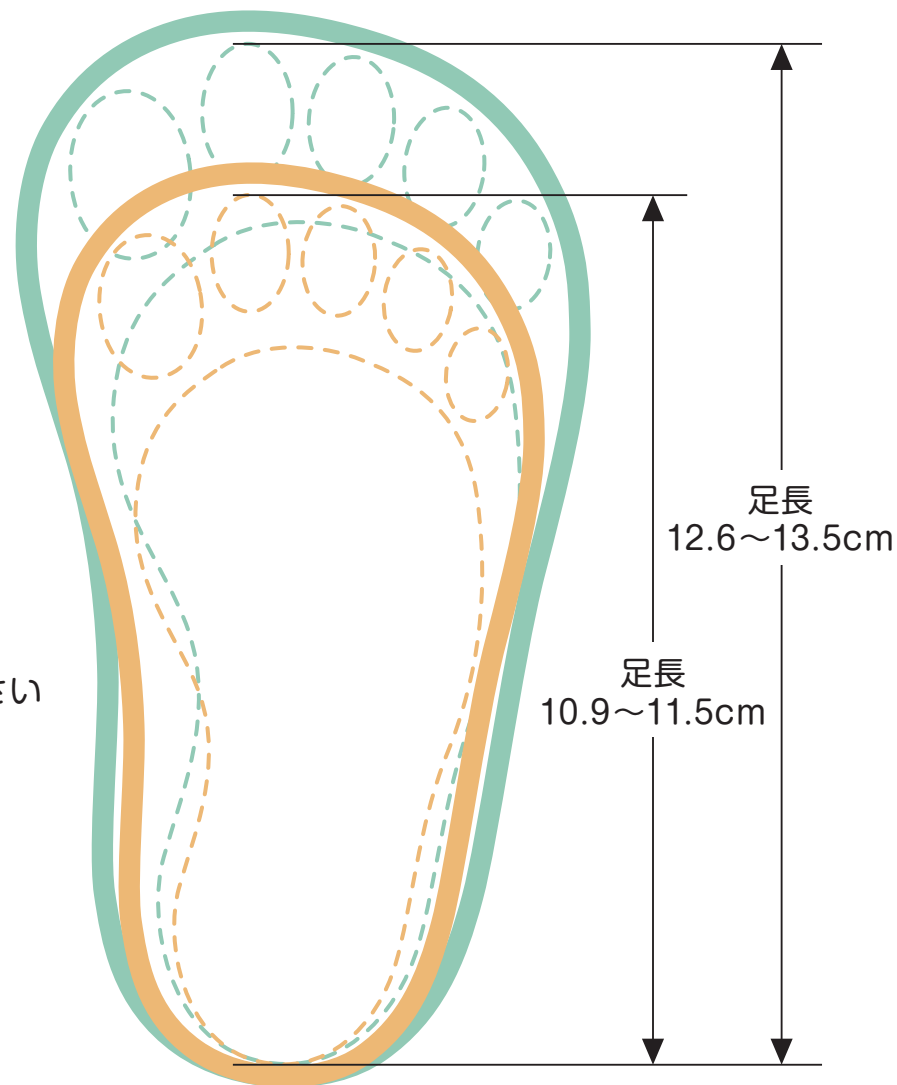

アティパスのSサイズ 10.8cm

アティパスのLサイズ 12.5cm

アティパスのMサイズ 11.5cm

アティパスのXLサイズ 13.5cm

かかとを合わせて
サイズを確認してください

Attipas[®]
Happy walk

※原寸でプリントしてください。
※この図はあくまで目安です。実際のサイズとは若干の誤差がございます。