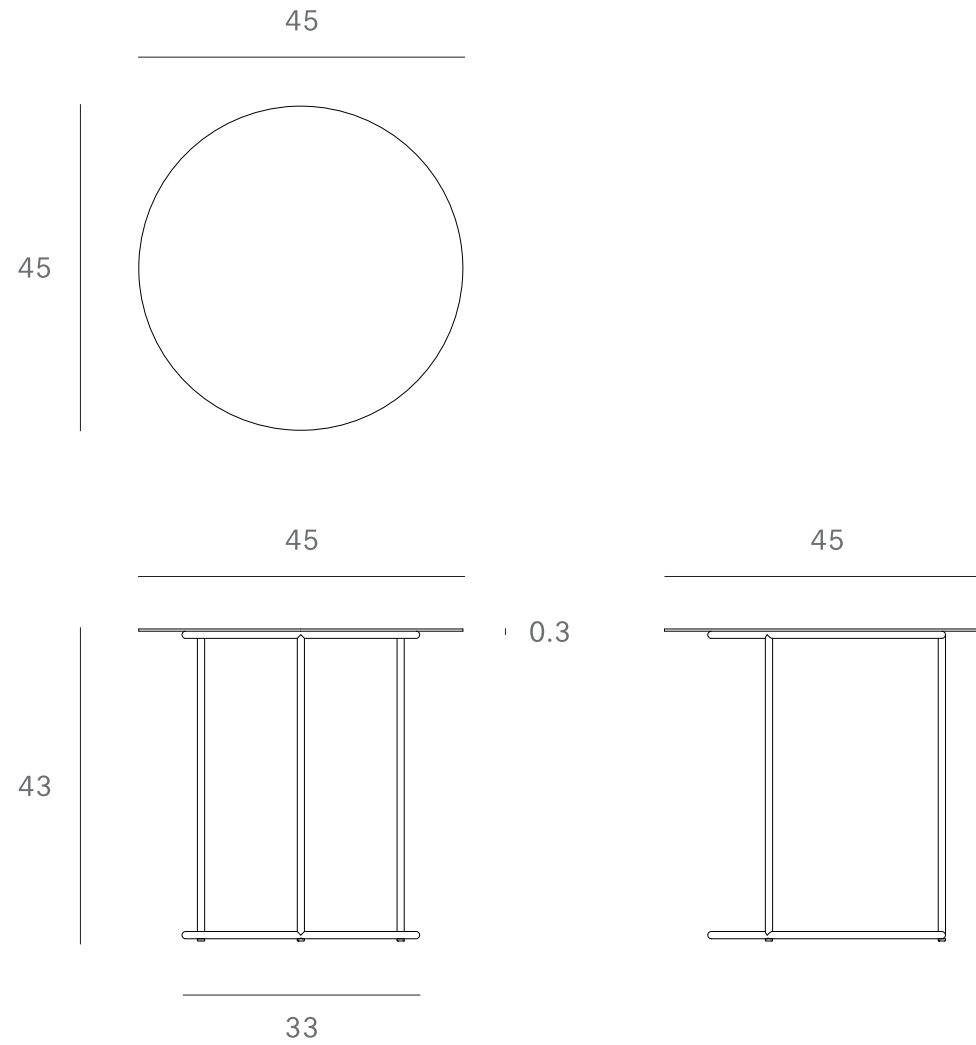

*Ethnicraft*

25925- Texture Celeste side table lava whisky - Dimensions (cm)

*Ethnicraft*

25925- Texture Celeste side table lava whisky - Dimensions (inches)