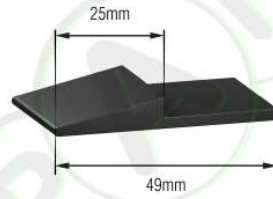

**PR34** EPDM  
Window Channel With lip

**PR197** EPDM  
Edge Trim

**PR1112** EPDM  
edge trim

**PR1113** EPDM  
Carpet Edge

**PR1143** EPDM  
Edge Trim

**PR1154** EPDM  
Aluminium Trim

**PR1161** EPDM  
Canopy Trim