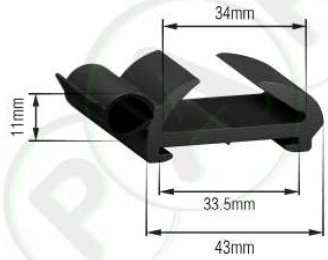

**PR1138** EPDM  
1/4 Vent Seal

**PR1283** EPDM  
1/4 Vent seal

**PR2252** EPDM  
1/4 Vent Seal

**PR332** EPDM  
Universal back 1/4 windows on the Leyland

**PR3327** EPDM/Sponge  
Caravan Window frame seal