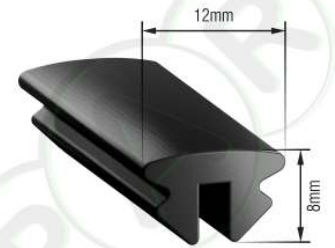

**PR1178** EPDM  
Universal Wheel Arch Trim

**PR1193** EPDM  
Carpet Edge

**PR1220** EPDM  
Solid Bubble wedge

**PR1286** EPDM  
Universal Wheel Arch Trim

**PR1337** EPDM  
Caravan Beading

**PR270** EPDM  
Canopy Frame Wedge/ Roof rack wedge