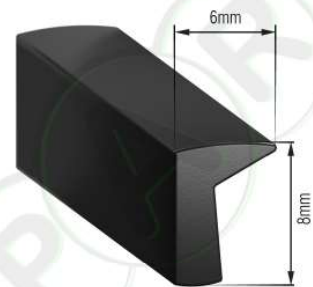

PR149 EPDM
Ghia Seal