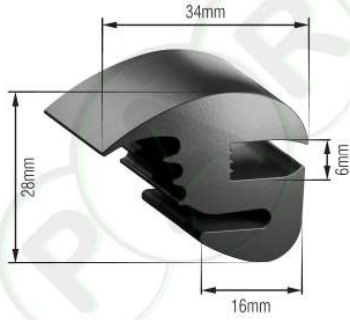

PR210
Windscreen Rubber: Ford Cortina, Ford F250

EPDM