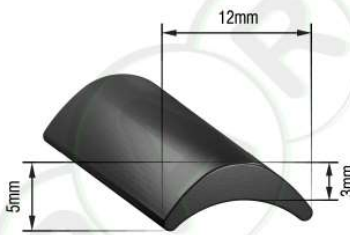

**PR34** EPDM  
Window Channel With lip

**PR197** EPDM  
Edge Trim

**PR1112** EPDM  
edge trim

**PR1113** EPDM  
Carpet Edge

**PR1143** EPDM  
Edge Trim

**PR1154** EPDM  
Aluminium Trim

**PR1161** EPDM  
Canopy Trim