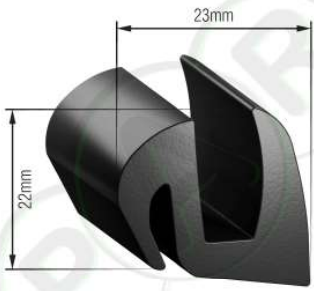

EPDM

EPDM

EPDM

EPDM

EPDM

EPDM

EPDM

EPDM

PR221
Alfa W/S & R/S rubber CAL look

EPDM

EPDM

EPDM

EPDM

EPDM

EPDM

EPDM

EPDM