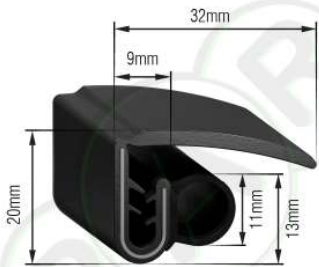

**PR601** EPDM/Sponge  
Earthmoving Doorseal

**PR602** EPDM/Sponge  
20mm Doorseal

**PR603** EPDM/Sponge  
Medium Doorseal

**PR604** EPDM/Sponge  
Lipped Doorseal

**PR607** EPDM/Sponge  
Truck Doorseal

**PR611** EPDM/Sponge  
Caravan Doorseal