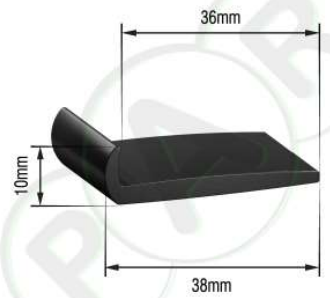

PR1193 EPDM
Carpet Edge