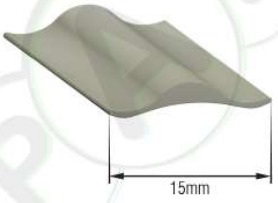

**PR271** EPDM  
Canopy Frame Wedge/ Roof rack wedge

**PR149** EPDM  
Ghia Seal

**DE7973** EPDM  
Small Trim Rubber

**PR490B** PVC  
Thin Aluminium Trim Black

**PR490W**  
Thin Aluminium Trim White

PVC

**PR491B**  
Thick Aluminium Trim Black