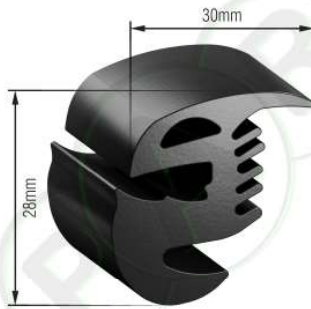

PR219
Universal VW Kombi Screen Rubber (70-80)

EPDM