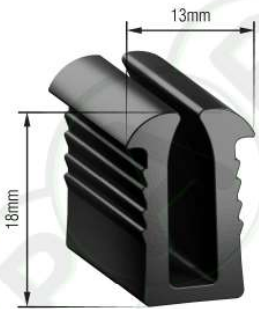

EPDM

EPDM

Canopy Fixed Side Glass Rubber

EPDM

Window Frame Trim Small

EPDM

PR277

Window Frame Trim Large

EPDM

Pinchwelt with lip

EPDM

Small Pinchwelt

EPDM

Extra Small Pinchwelt

EPDM

U Channel

EPDM