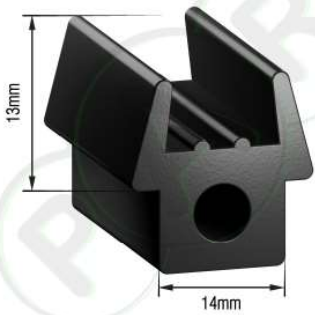

PR161 EPDM
Ford Anglia Front 1/4 Rubber