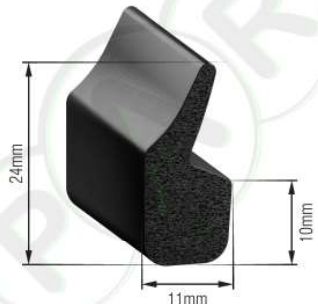

**PR198** EPDM  
Fleetline bottom doorseal

**PR1102** EPDM/Sponge  
Lid Seal

**PR1142** EPDM  
Bottom Door Seal

**PR1246** EPDM  
Bubble wedge

**PR310** EPDM/Sponge  
Universal door seal

**PR311** EPDM/Sponge  
Universal door seal for VW Beetle, Kombi, Merc Bulnose