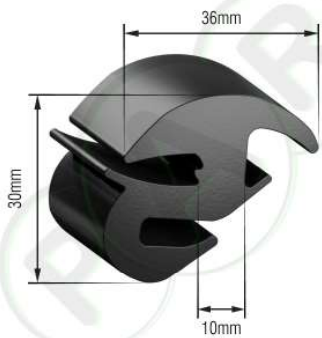

EPDM

**PR231** EPDM  
Universal Morris Minor 850 Split Rear Screen Rubber

**PR232** EPDM  
Universal Morris Minor 850 Split Wind-screen Rubber

**PR234** EPDM  
Karmann Ghia W/S & R/S C-Beading Rubber

**PR242** EPDM  
Karmann Ghia W/S & R/S T-Beading Rubber