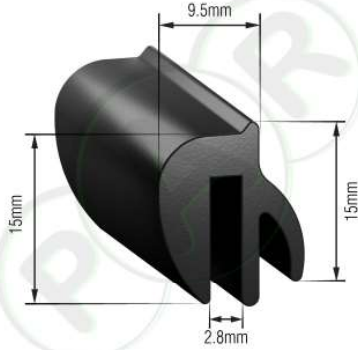

**PR273** EPDM  
Small S-Rubber - Used on control Panel Glass Panes

**PR2281** EPDM  
Golf Mk2 Rearscreen Rubber

**PR610** EPDM  
H100 Rearscreen rubber

**PR134** EPDM  
VW back 1/4 Window Seal

**PR135** EPDM  
Ford Anglia back 1/4 Rubber