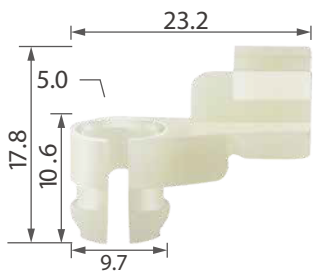

Material: Nylon
Color: Black
Door handle & door lock system

C0329

Material: Nylon
Color: White
Door handle & door lock system

C0330

Material: Nylon
Color: Yellow
Door handle & door lock system

C0349

Material: Nylon
Color: White
Door handle & door lock system