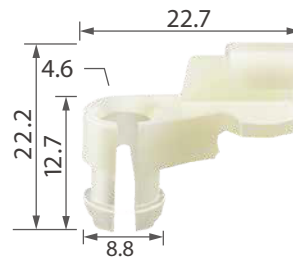

C0329

Material: Nylon
Color: White
Door handle & door lock system