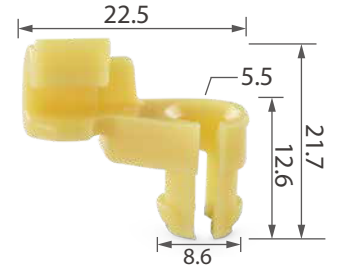

C0330

Material: Nylon
Color: Yellow
Door handle & door lock system