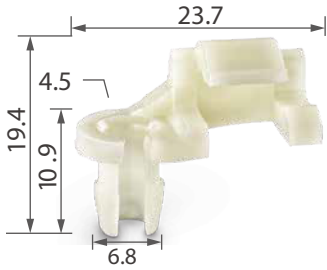

Material: POM
Color: White
Door window

C1548

Material: POM
Color: Original
Door window

C1612

Material: POM
Color: White
Windshield

C0185

Material: Nylon
Color: Beige
Door handle & door lock system

C0324