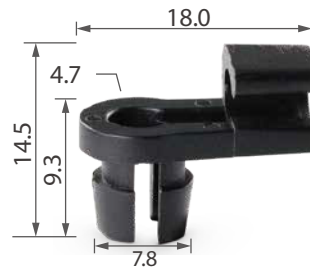

C3210

Material: Nylon
Color: Black
Instrument & side panel clip