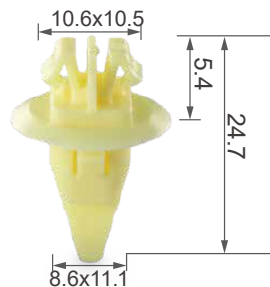

C0361

Material: POM
Color: Yellow
Rocker panel

C0689

Material: POM
Color: Blue
Fender flare

C0690

Material: POM
Color: Red
Fender flare

C0695

Material: POM
Color: Yellow
Fender flare