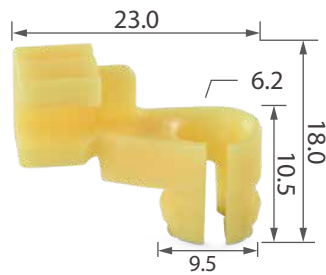

Material: Nylon
Color: Black
Door handle & door lock system

C0329

Material: Nylon
Color: White
Door handle & door lock system

C0330

Material: Nylon
Color: Yellow
Door handle & door lock system

C0349

Material: Nylon
Color: White
Door handle & door lock system