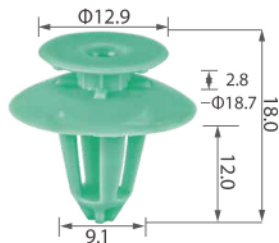

C0939

Material: POM
Color: Green
Door panel