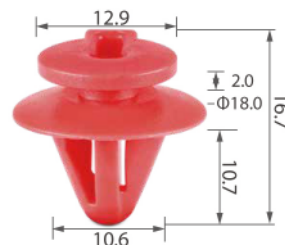

C0356

Material: POM
Color: Yellow
Rear panel trim strip

C0382

Material: POM
Color: White
Door panel, fender

C0534

Material: POM
Color: White
Door panel

C0813

Material: POM
Color: Red
Lower Center Pillar Trim