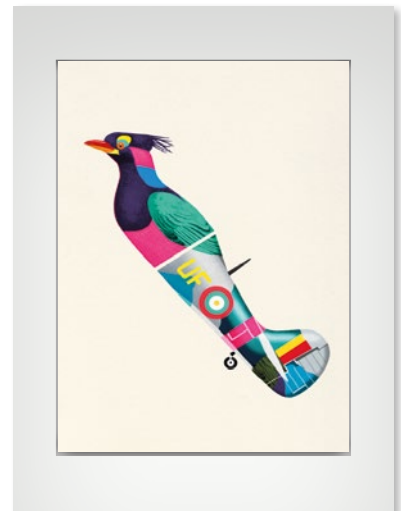

VALERO DOVAL
AEROFAUNA PINK BIRD
400 x 300 mm