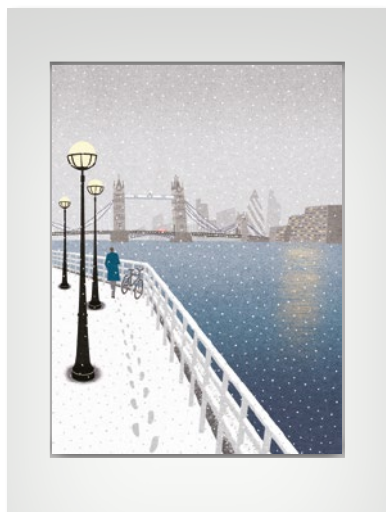

**RYO TAKEMASA**  
*LONDON IN SUMMER*  
400 x 300 mm

**RYO TAKEMASA**  
*PARIS IN SPRING*  
400 x 300 mm

**RYO TAKEMASA**  
*TOKYO IN AUTUMN*  
400 x 300 mm

**RYO TAKEMASA**  
*NEW YORK IN WINTER*  
400 x 300 mm