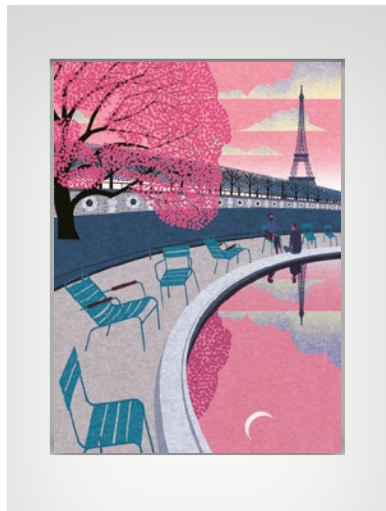

**LISK FENG**  
*JAPANESE PAGODA*  
400 x 300 mm

**LISK FENG**  
*HARLEM*  
400 x 300 mm

**VALERO DOVAL**  
*AEROFAUNA PINK BIRD*  
400 x 300 mm

**RYU ITADANI**  
*LONDON SKYLINE*  
300 x 400 mm

**VALERO DOVAL**  
*AEROFAUNA JAPANESE BIRD*  
400 x 300 mm

**RYO TAKEMASA**  
*LONDON IN SUMMER*  
400 x 300 mm

**RYO TAKEMASA**  
*PARIS IN SPRING*  
400 x 300 mm

**RYO TAKEMASA**  
*TOKYO IN AUTUMN*  
400 x 300 mm

**RYO TAKEMASA**  
*NEW YORK IN WINTER*  
400 x 300 mm