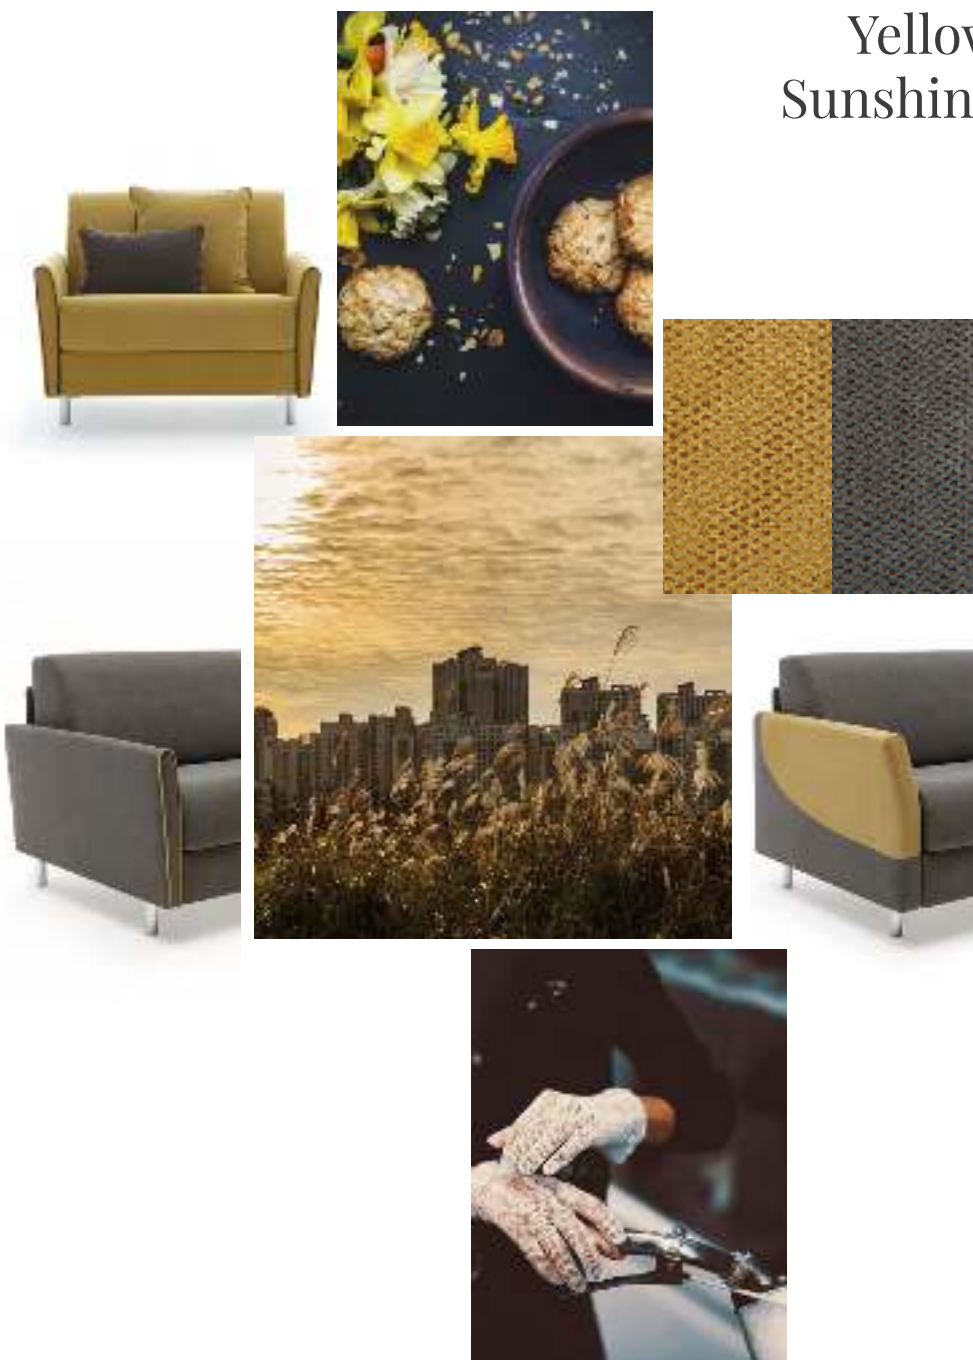

TRENDY

SAILING

SIMPLY

ispirazioni | inspirations

Yellow
Sunshine

> **Tahiti**

> **Tahiti**

Divano 3 posti maxi
L 202 x P 97-200 x H 90
Tessuto Action 600
Contrasto e Bordo Piatto
tessuto Action 804
Bracciolo Trendy