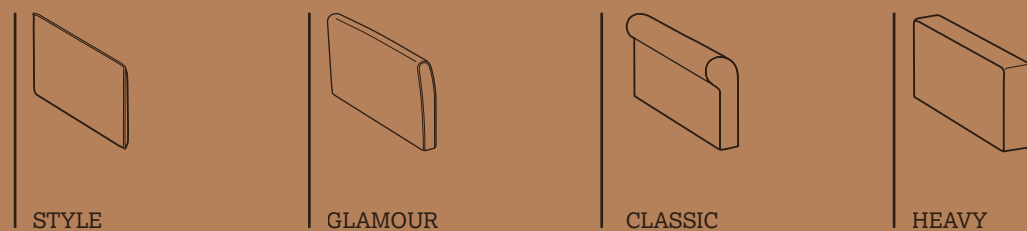

/7

/Relaxtime

Madeira

Linea materasso 14
Mattresses 14 line

Personalizza il bracciolo in base al tuo stile
Customize the armrest with your style

ispirazioni | inspirations

Wild
Orange

> **Madeira**