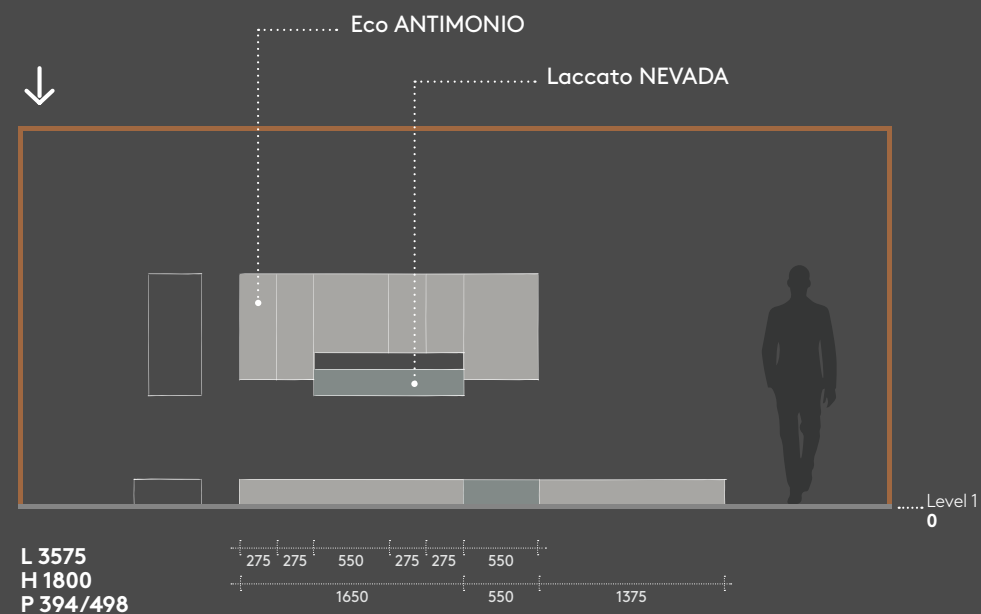

01 /Interior

Dandy collection

KD001

L 3575 H 1800 P 394 / 498

FINITURE

Moduli Standard
Eco ANTIMONIO

Moduli Fold
Laccato Opaco NEVADA

FINITURE PARETI
Azzurro: NCS S 5020-R90B

vedi pagina 6-7

FINISHES

Standard units
Eco ANTIMONIO

Units Fold
Matt lacquered NEVADA

WALL FINISHES
Light blue: NCS S 5020-R90B

see page 6-7

dandy collection 95 | 96

PROPOSTE DI COMPOSIZIONE / Composition ideas

COMP. KD001A

L 3025
H 1700
P 394/498

COMP. KD001B

L 2475
H 1700
P 394/498