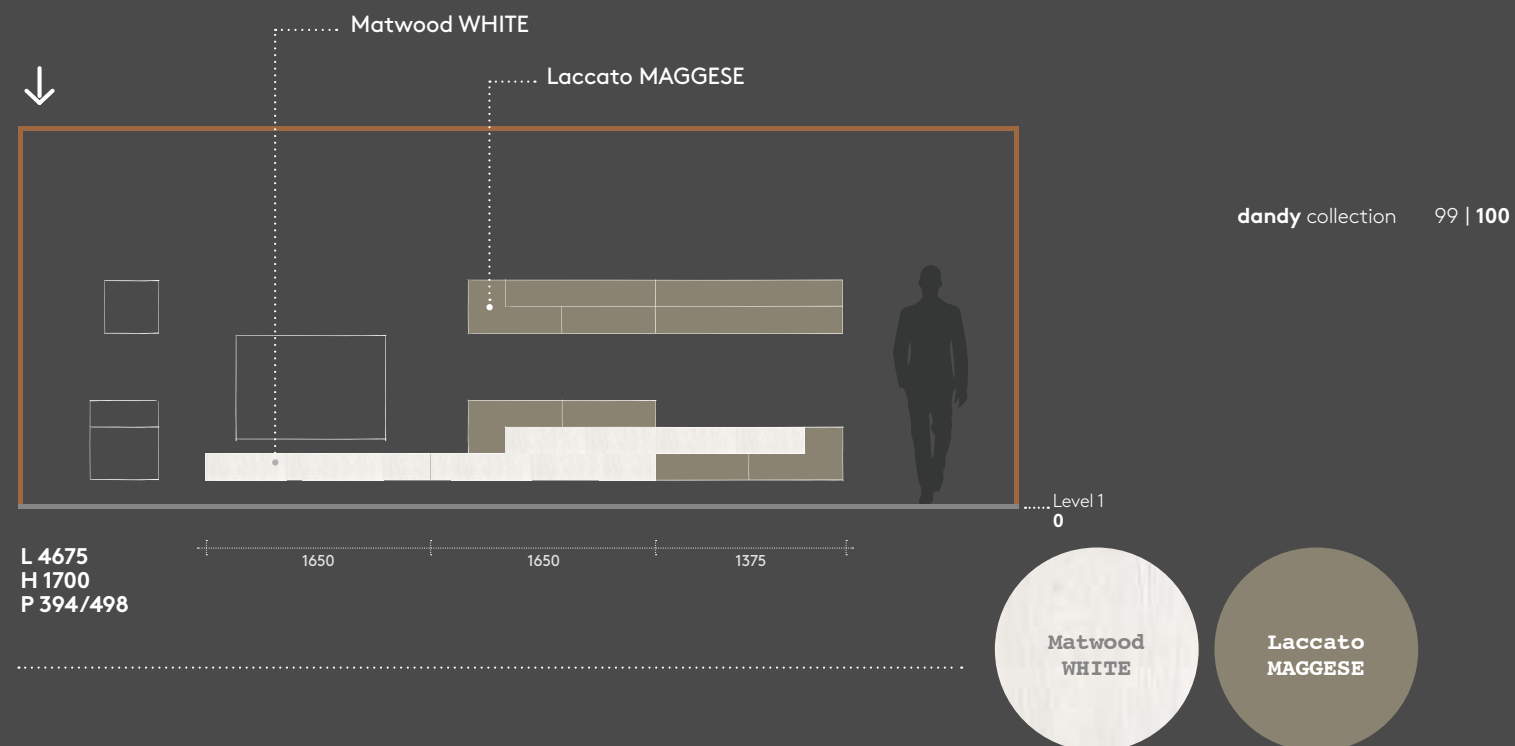

03 /Interior

Dandy collection

KD003
L 4675 H 1700 P 394/498

FINITURE

P 498
Moduli Standard
Matwood WHITE

P 394
Moduli Standard
Laccato Opaco MAGGESE

P 498
Moduli Inside
Laccato Opaco MAGGESE
con frontale Matwood WHITE

P 394
Moduli Inside
Laccato Opaco MAGGESE

FINITURE PARETI
Arancio: NCS S 4040-Y40R
Azzurro: NCS S 6020-R90B
Bianco: NCS S 0300-N

vedi pagina 14-15

FINISHES

P 498
Standard units
Matwood WHITE

P 394
Standard units
Matt lacquered MAGGESE

P 498
Inside units
Matt lacquered MAGGESE
with front Matwood WHITE

P 394
Inside units
Matt lacquered MAGGESE

WALL FINISHES
Orange: NCS S 4040-Y40R
Blue: NCS S 6020-R90B
White: NCS S 0300-N

see page 14-15

PROPOSTE DI COMPOSIZIONE / Composition ideas

COMP. KD003A

L 3850
H 1700
P 394/498

COMP. KD003B

L 2475
H 1700
P 394/498