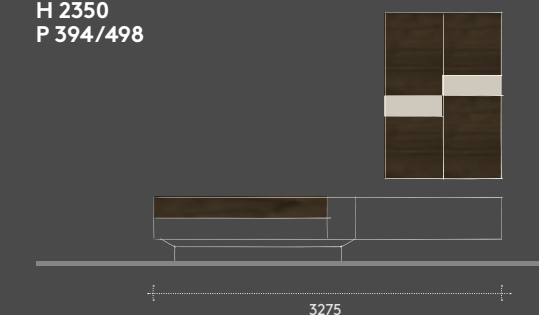

COMP. KD013B

L 3275
H 2350
P 394/498