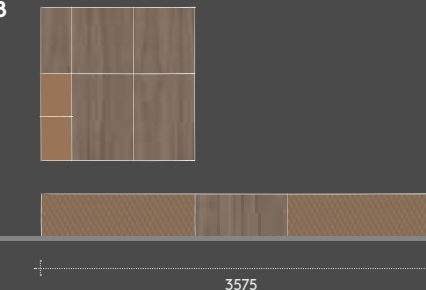

COMP. KD006B

L 3575
H 2200
P 394/498