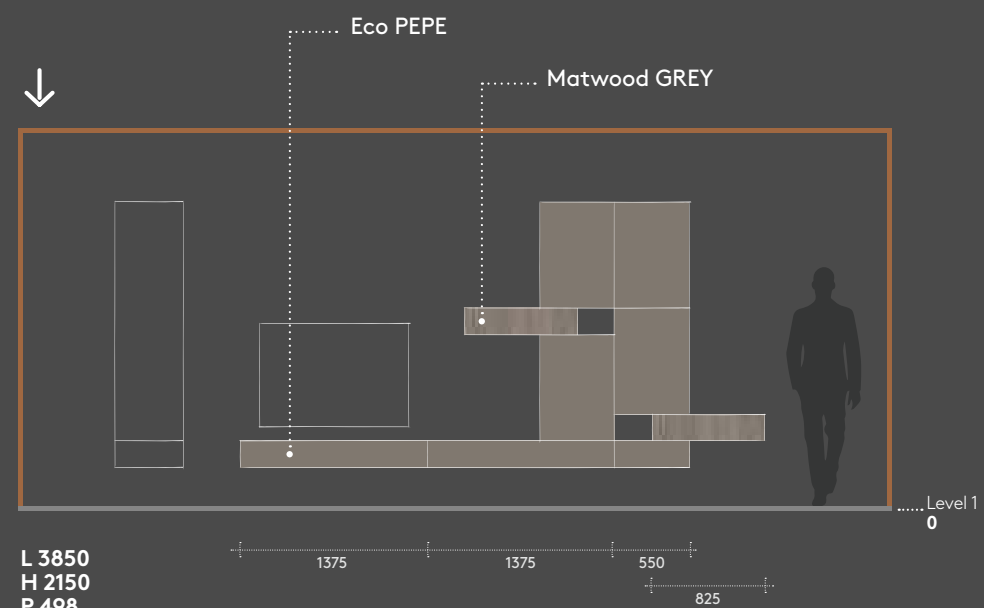

08 /Interior

Dandy collection

KD008

L 3850 H 2150 P 498

FINITURE

P 498

Moduli Standard
Eco PEPE

Moduli Fold
Matwood GREY

FINITURE PARETI

Rosso: NCS S 5030-Y90R
Bianco: NCS S 0300-N

vedi pagina 34-35

FINISHES

P 498

Standard units
Eco PEPE

Units Fold
Matwood GREY

WALL FINISHES

Red: NCS S 5030-Y90R
White: NCS S 0300-N

see page 34-35

dandy collection 109 | 110

PROPOSTE DI COMPOSIZIONE / Composition ideas

COMP. KD008A

L 2475
H 2000
P 498

COMP. KD008B

L 3025
H 2000
P 498