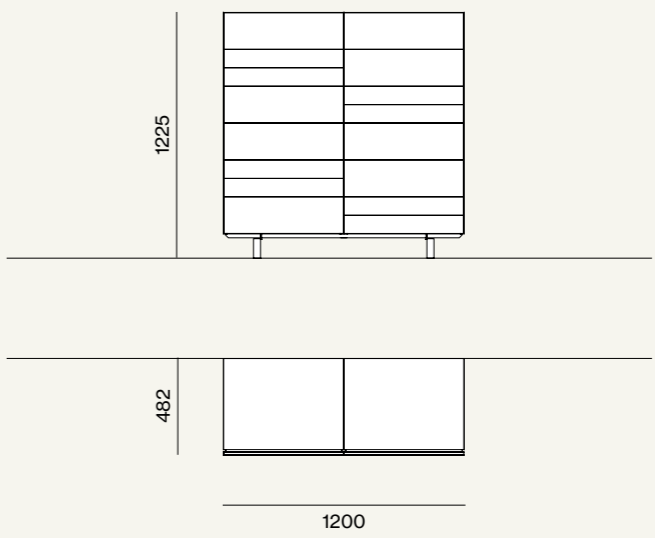

Madia/Sideboard

Elementi/Elements

- Madia Vitro/Vitro sideboard
- Tavolini Agatea/Agatea coffee tables