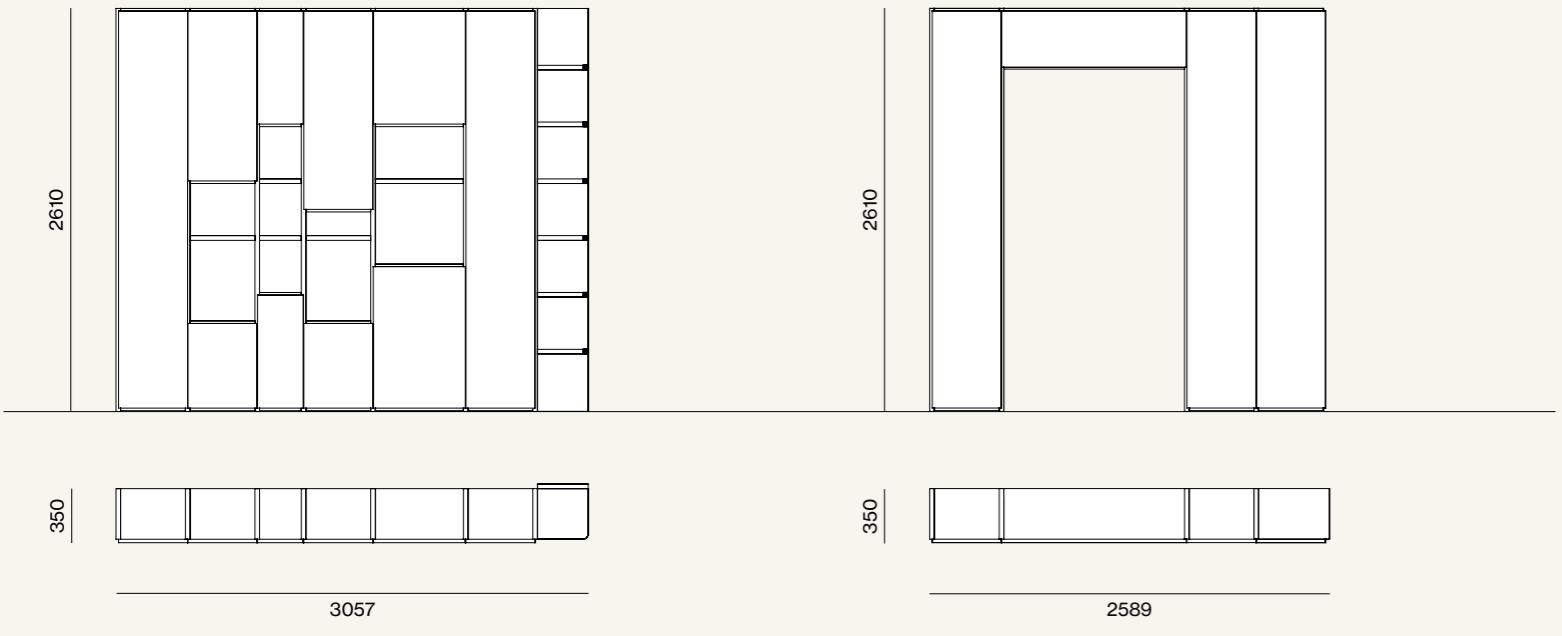

Elementi/Elements

- Libreria a spalla/Bookcase
- Elemento porta TV girevole/TV rotating element