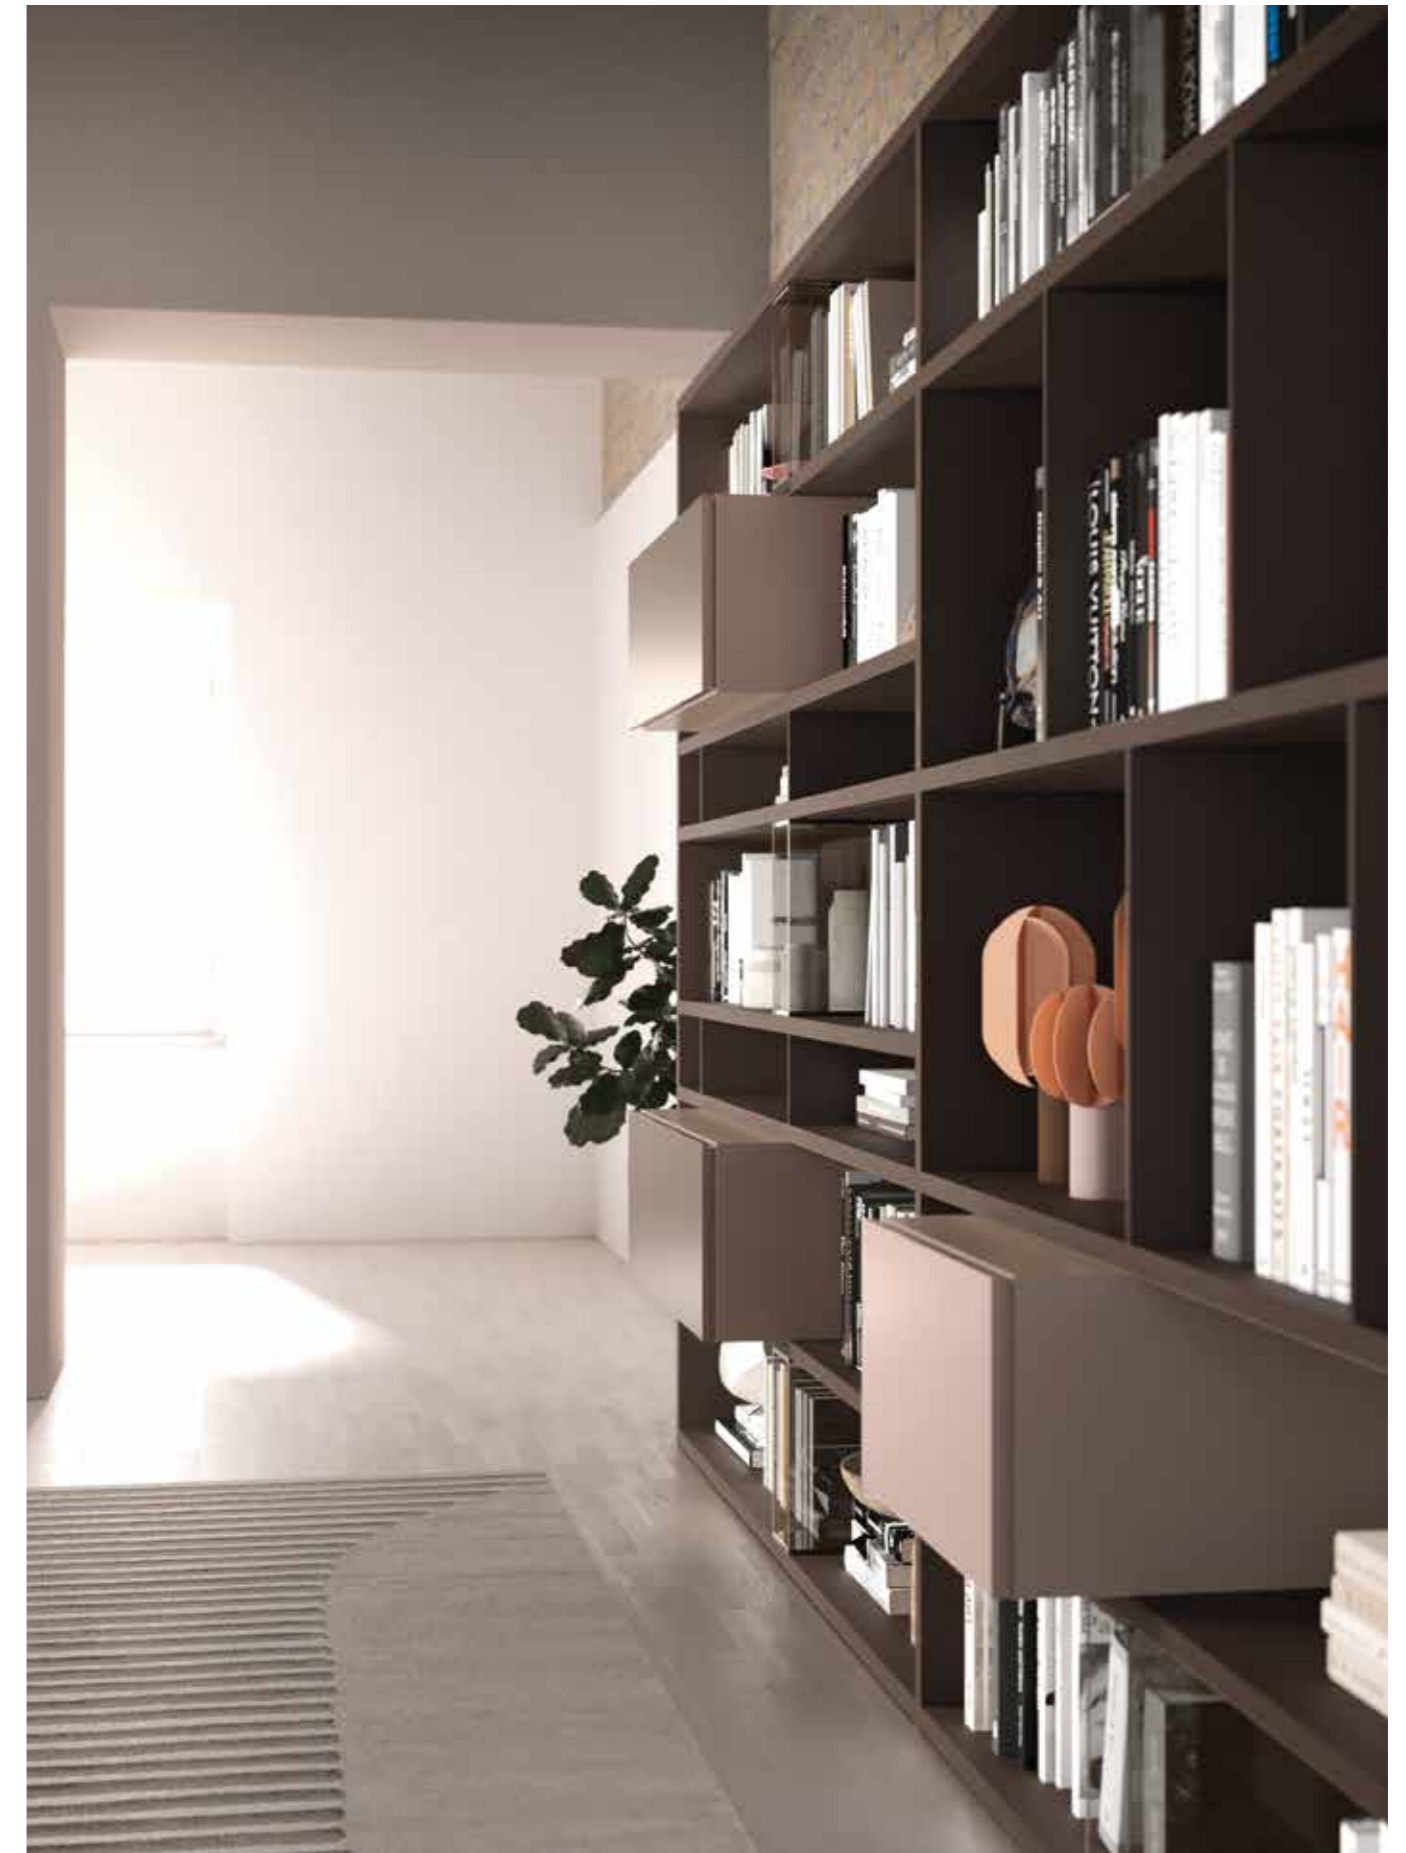

Day

32

Libreria a spalla orizzontale in melaminico dekor Bronzo con pensili Compongo in laccato opaco Ortensia e divisori in vetro bronzato.
/ Bookcase in Bronzo dekor melamine with Compongo wall units in Ortensia matt lacquer finish and bronzed glass dividers.