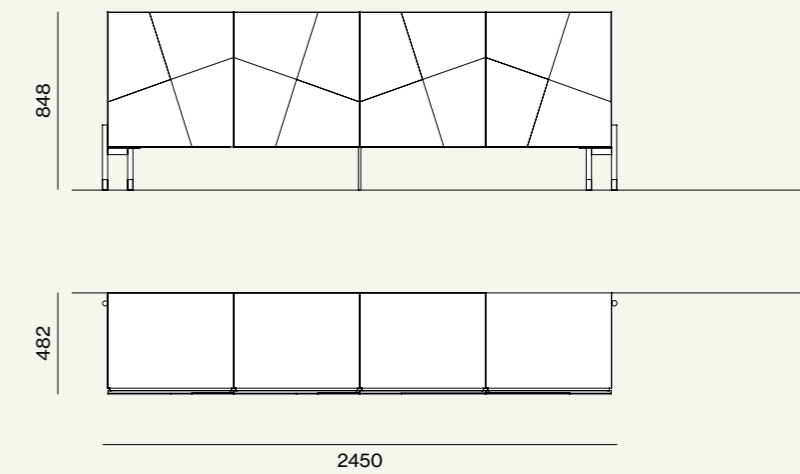

Elementi/Elements

- Libreria a spalla/Bookcase
- Elemento spessore 50 mm/50 mm element

- Madia Vitro/Vitro sideboard
- Tavolini Iris/Iris coffee tables

Finiture/Finishes:

Finiture/Finishes:

Razionalità e rigore vengono ben rappresentati nelle soluzioni libreria, dove la griglia rappresenta il punto di partenza per poter personalizzare i pieni e i vuoti secondo le proprie esigenze. Vani a giorno, vani TV, ante cassetti ed elementi speciali si mescolano per creare diverse combinazioni.