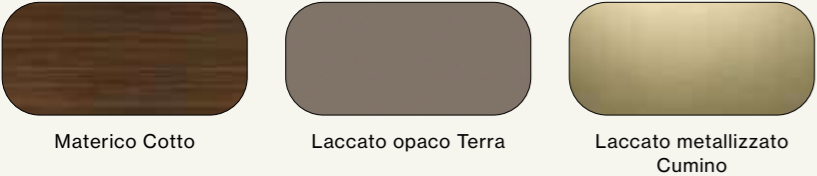

Finiture/Finishes: