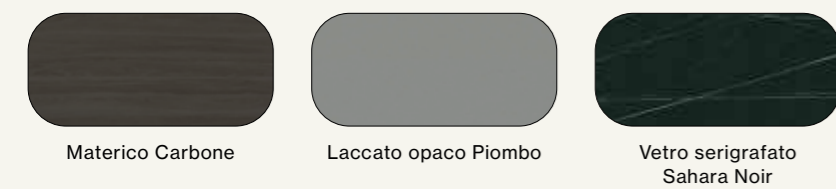

Finiture/Finishes: