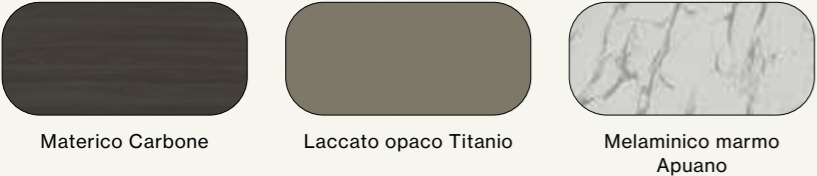

Finiture/Finishes: