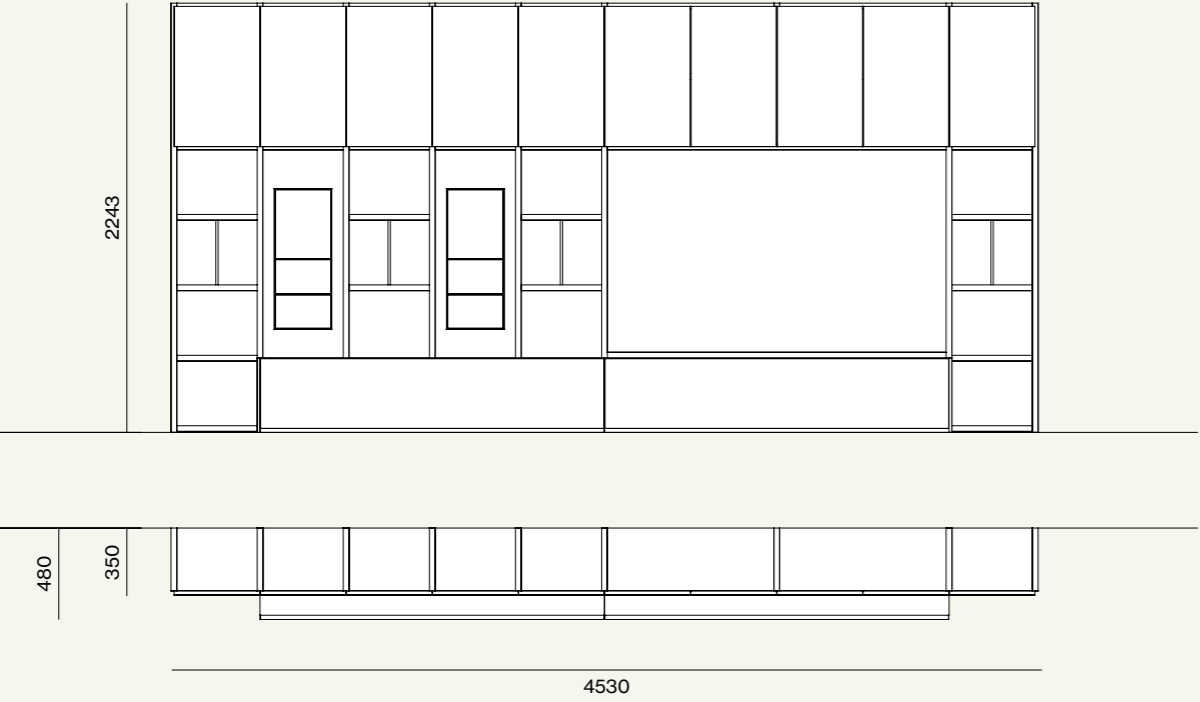

Composizione/Composition

Elementi/Elements

- Basi a terra Modulo/Modulo floor standing units
- Libreria a spalla/Bookcase