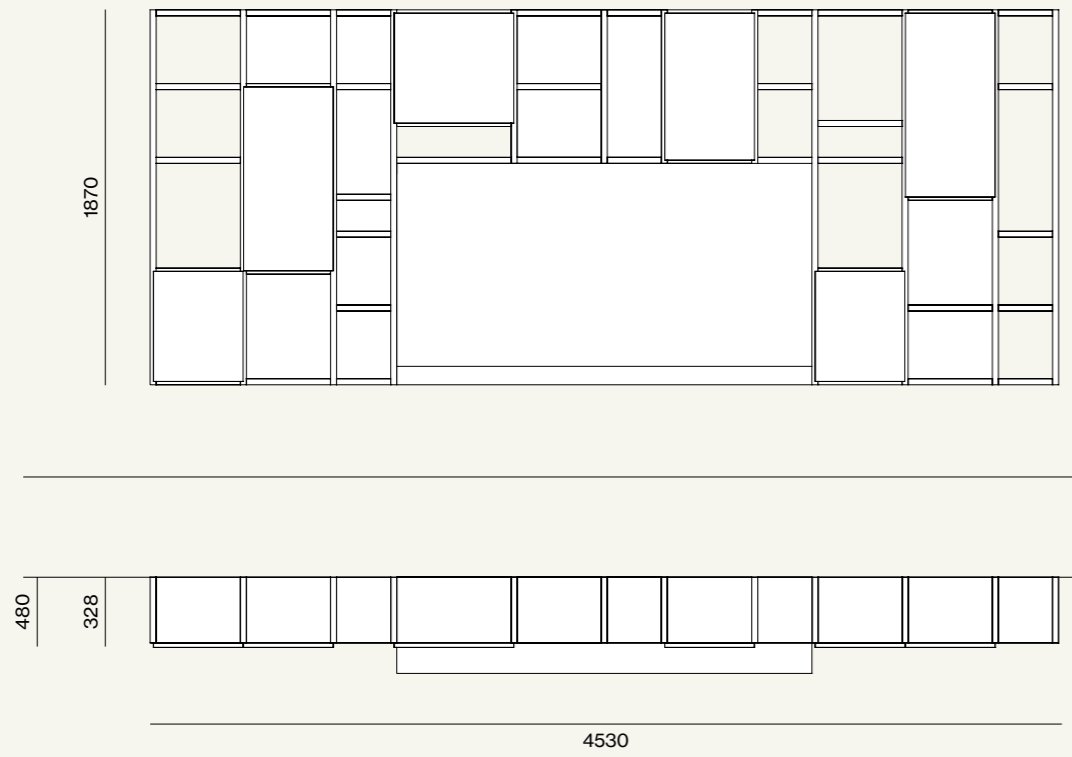

Composizione/Composition

Elementi/Elements

- Libreria a spalla sospesa/Hanging bookcase
- Consolle/Console