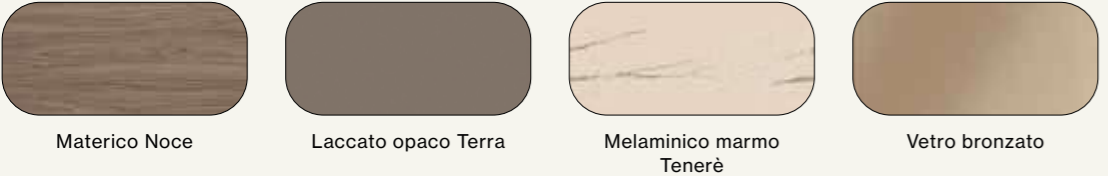

Finiture/Finishes: