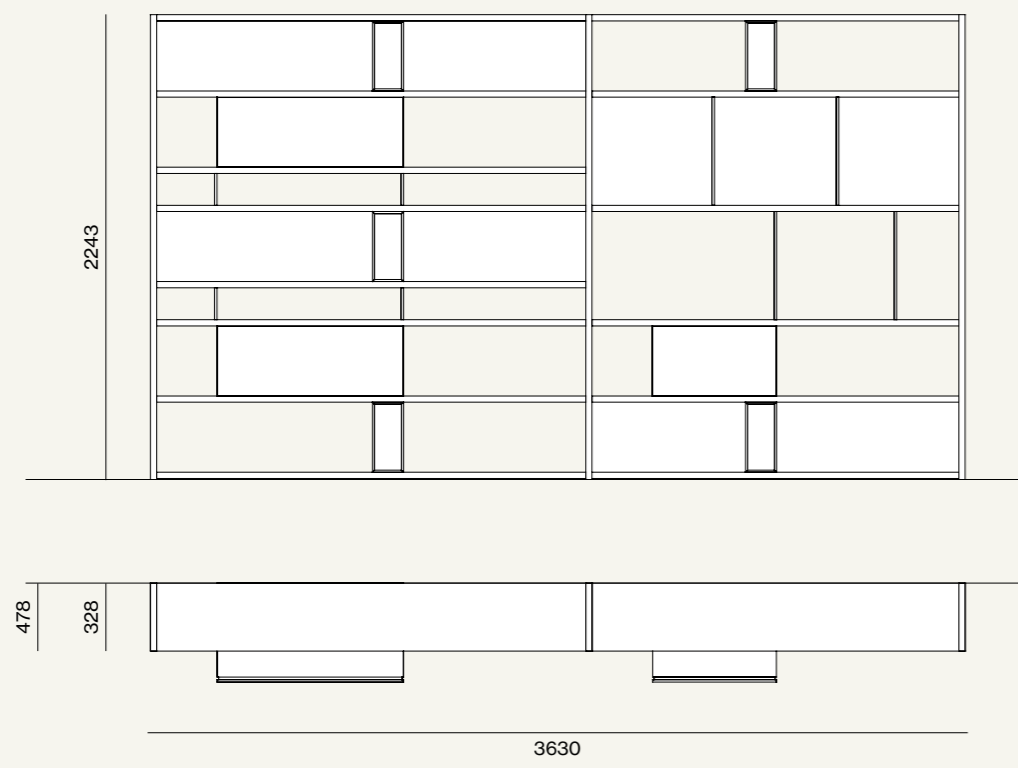

Composizione/Composition

Elementi/Elements

- Libreria a spalla orizzontale/Horizontal bookcase
- Pensili Compongo/Compongo wall units