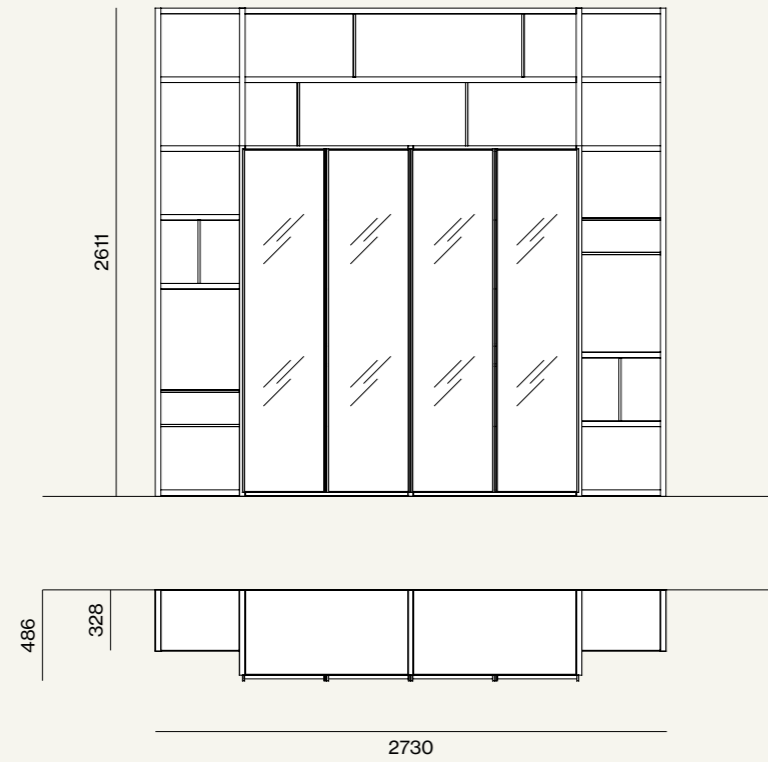

Composizione/Composition

Elementi/Elements

- Libreria a spalla/Bookcase