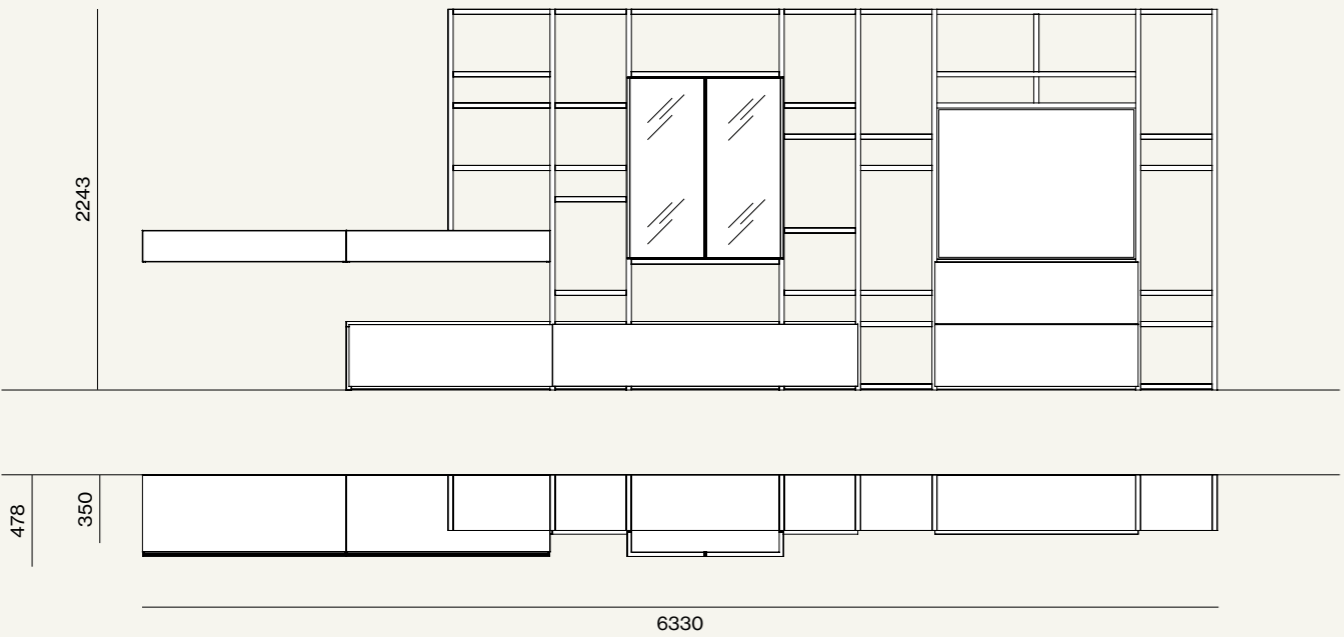

Composizione/Composition

Elementi/Elements

- Libreria a spalla/Bookcase
- Pensili Compongo/Compongo wall units
- Elemento Teka/Teka element
- Elemento porta TV girevole/Rotating Tv element