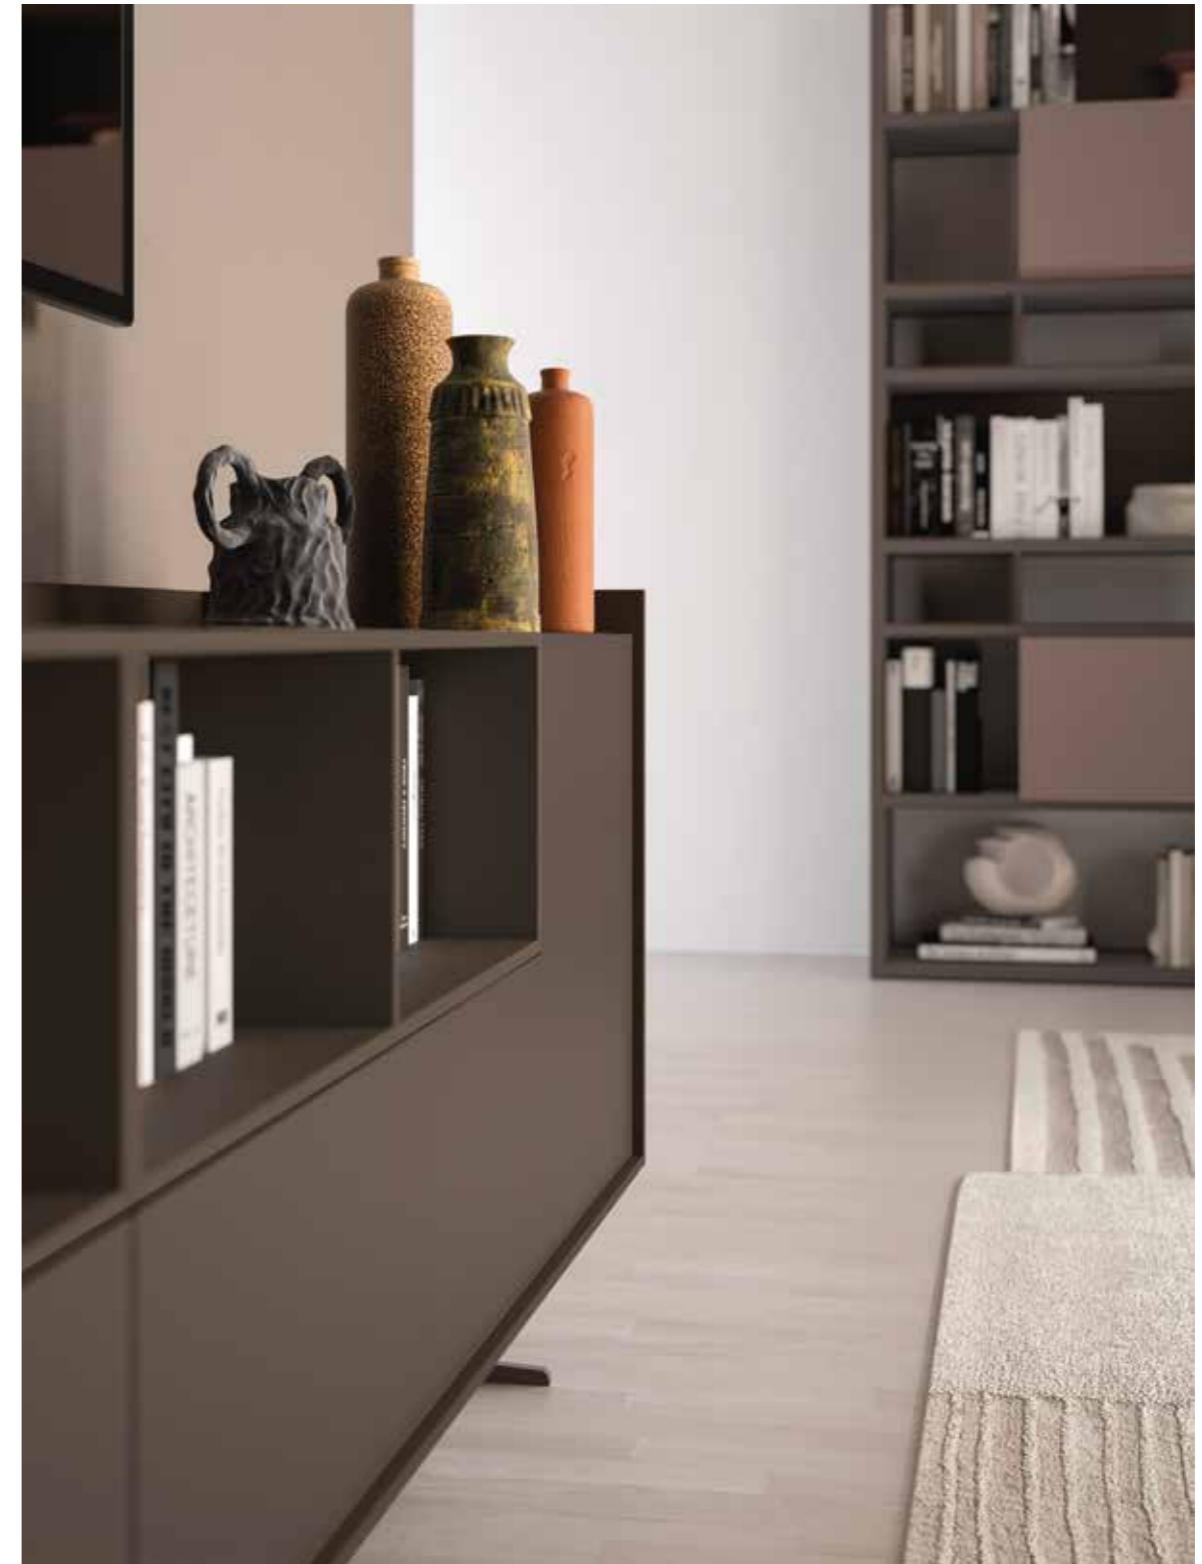

Madia Tray composta da pensili Elle in laccato opaco Argilla ed elementi Cube in melaminico dekor Bronzo.
/Tray sideboard made of Elle wall units in Argilla matt lacquer finish and Cube elements in Bronzo dekor melamine.