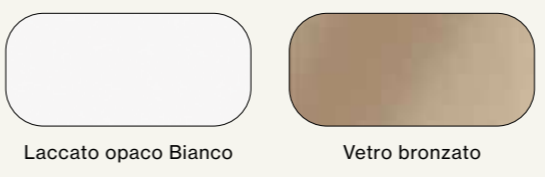

Finiture/Finishes: