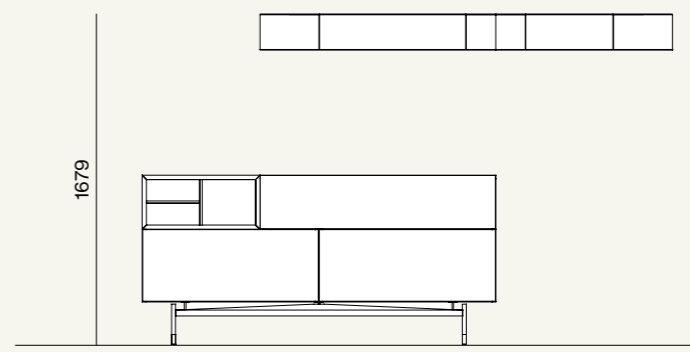

Madia/Sideboard

Elementi/Elements

- Madia Modulo/Modulo sideboard
- Casellari air/Air wall units

1679

478

250

2698

Finiture/Finishes: