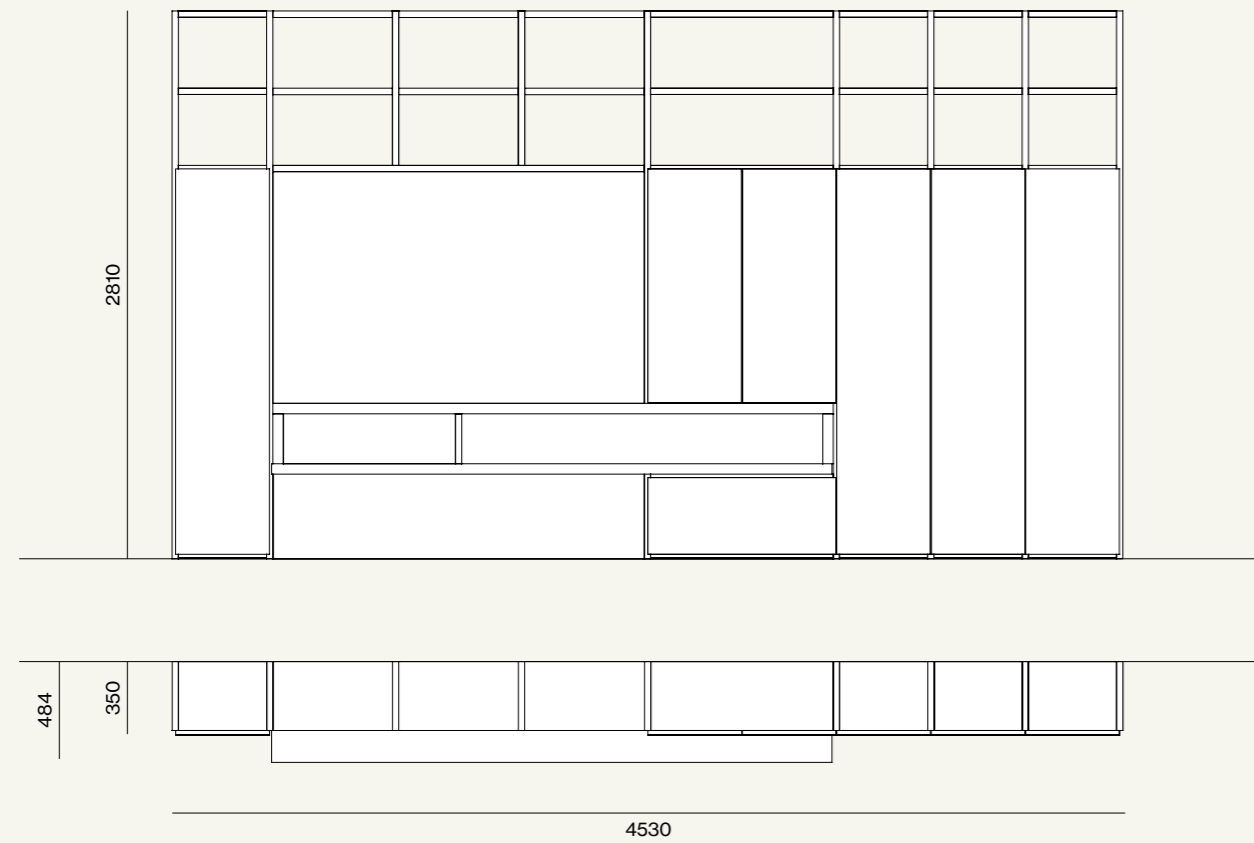

Elementi/Elements

- Libreria a spalla/Bookcase
- Elemento spessore 50 mm/50 mm element

- Madia Vitro/Vitro sideboard
- Tavolini Iris/Iris coffee tables

Finiture/Finishes:

Finiture/Finishes:

Razionalità e rigore vengono ben rappresentati nelle soluzioni libreria, dove la griglia rappresenta il punto di partenza per poter personalizzare i pieni e i vuoti secondo le proprie esigenze. Vani a giorno, vani TV, ante cassetti ed elementi speciali si mescolano per creare diverse combinazioni.