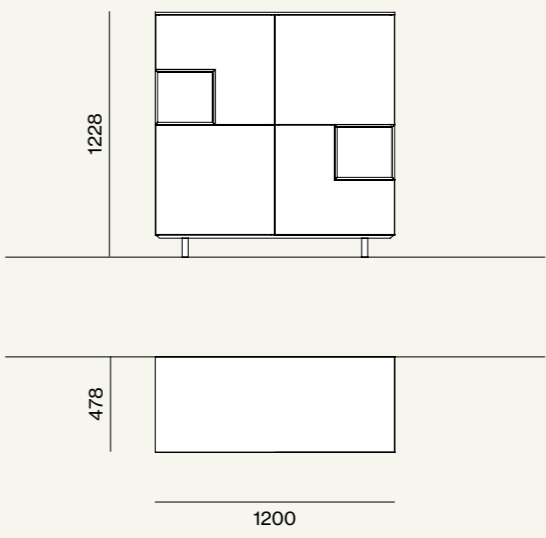

- Madia Modulo/Modulo sideboard

Finiture/Finishes:

Libreria, zona TV e scrittoio, sono riuniti in un'unica soluzione, ideale per una molteplicità di spazi, situazioni e scenari. La maniglia Lateral come un segno grafico verticale aggiunge una nota stilistica al piacevole abbinamento cromatico scelto per la composizione.