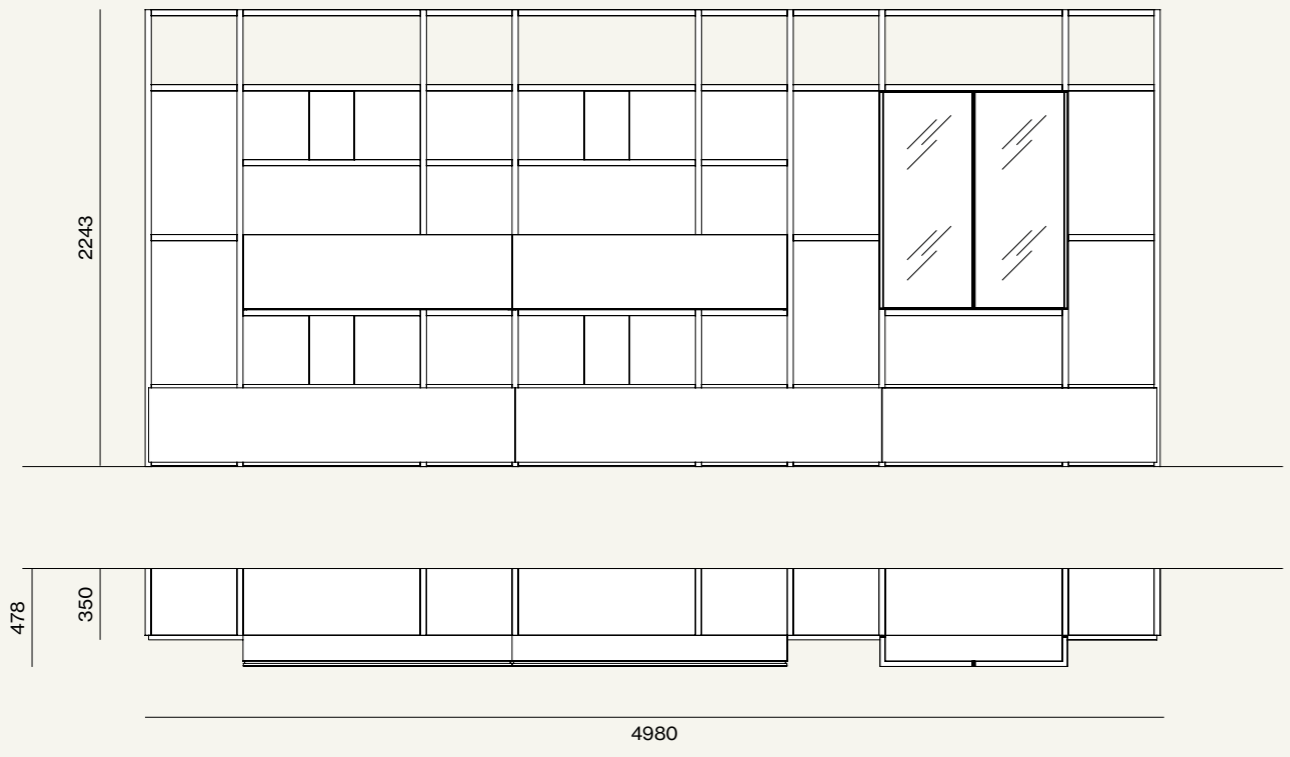

Composizione/Composition

Elementi/Elements

- Libreria a spalla/Bookcase
- Pensili Compongo/Compongo wall units

- Elemento Teka/Teka element