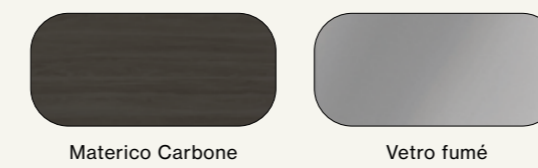

Finiture/Finishes: