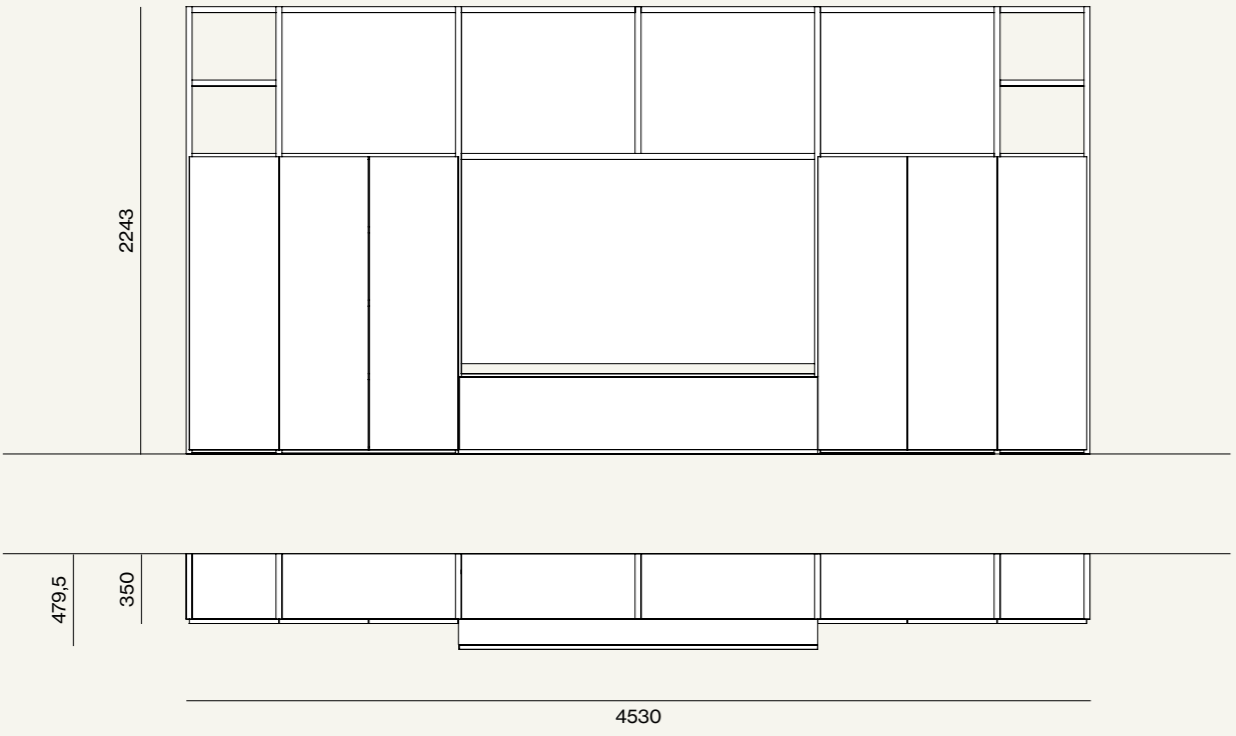

Composizione/Composition

Elementi/Elements

- Libreria a spalla/Bookcase
- Base a terra Modulo con maniglia Gola
  /Modulo floor standing unit with Gola handle