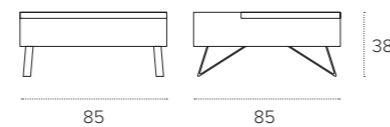

## MISURE / Size

L 85 P 85 H 38/62 cm