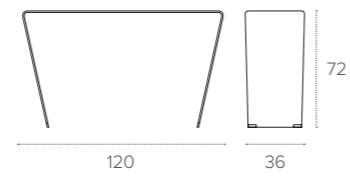

FINITURE / Finishes

STRUTTURA / Structure
vetro / glass

2001
Trasparente
Transparent

MISURE CONSOLLE /
Console size

L 120 P 36 H 72 cm