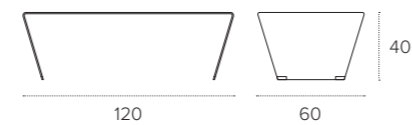

FINITURE / Finishes

VETRO / Glass

2001
Trasparente
Transparent

MISURE / Size

L 120 P 60 H 40 cm