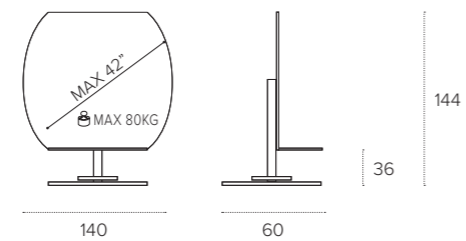

METALLO / Metal

0108  
 Bianco  
 White

FINITURA PIANO / Top finishing

VETRO / Glass

2010  
 Nero  
 Black

MISURE / Size

L 140 P 60 H144/36 cm