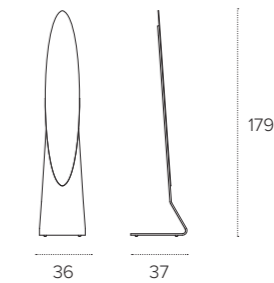

# NARCISO

SPECCHIERA / MIRROR  
COD. SSC04

Specchiera in vetro curvato.  
Curved glass mirror.

FINITURA STRUTTURA / Frame finishing

VETRO / glass

MISURE / Size

L 36 P 37 H 179 cm