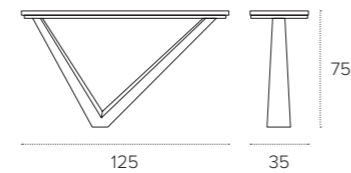

FINITURE / Finishes

STRUTTURA / Structure
laminato / laminate

1724
Castoro
Beaver

1727
Rustico
Country

1728
Rustico bianco
White country

OPTIONAL PIANO / Top
gres / stoneware

3521
Grafite

3660
Emperador

3618
Arabescato

MISURE CONSOLLE /
Console size

L 125 P 35 H 75 cm