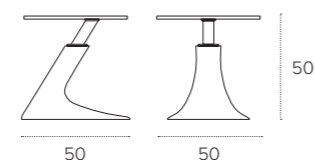

MISURE / Size

Ø 50 H 50 cm vetro + gres / glass + gres