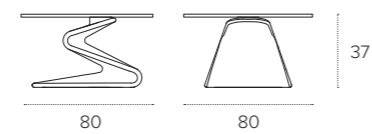

## MISURE / Size

L 110 P 65 H 37 cm vetro + gres / glass + gres

Ø 80 H 37 cm vetro / glass