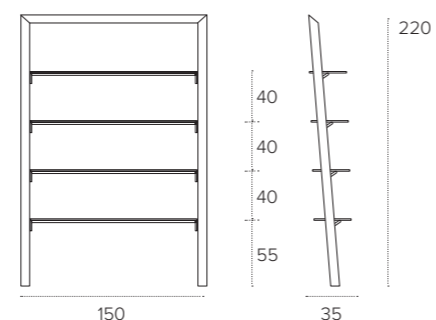

L 150 P 35 H 220 cm