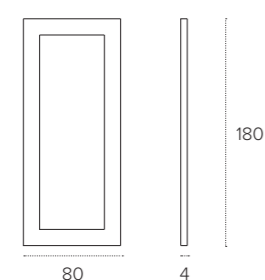

FINITURA STRUTTURA / Frame finishing

MISURE / Size

LEGNO / Wooden

1504
Oro
Gold

1508
Bianco
White

1510
Nero
Black

1540
Silver

SS500-1606
L 80 P 4 H 180 cm