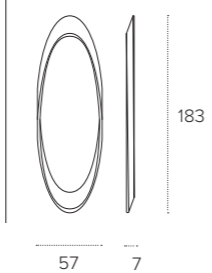

8266  
Corda  
Corda

MISURE / Size

L 57 P 7 H 183 cm