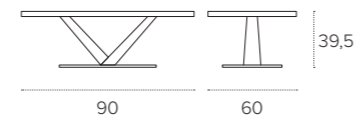

## MISURE / Size

L 90 P 60 H 39,5 cm