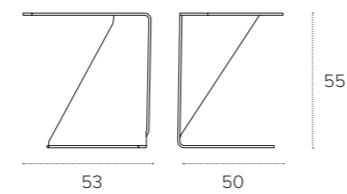

## MISURE / Size

L 111 P 80 H 44 cm

111

80

44

# DIAGONAL

TAVOLINO DA SALOTTO/COFFEE TABLE  
COD. TLC21

Tavolino da salotto in vetro curvato.  
Curved glass coffee table.

FINITURE / Finishes

VETRO / Glass

2001  
Trasparente  
Transparent

MISURE / Size

L 53 P 50 H 55 cm