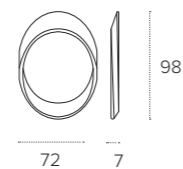

8266  
Corda  
Corda

MISURE / Size

L 72 P 7 H 98 cm