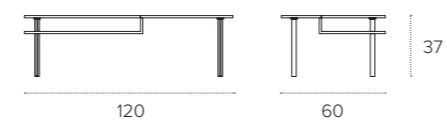

MISURE / Size

L 120 P 60 H 37 cm