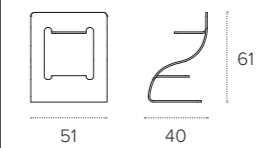

MISURE / Size

L 51 P 40 H 61 cm