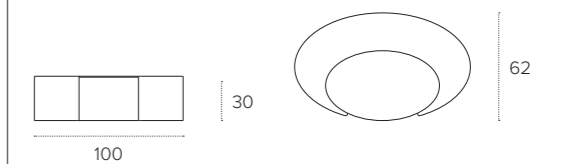

FINITURE / Finishes

LACCATO / Laquered

1221
Grafite
Graphite

1266
Corda
Corda

MISURE / Size

L 100 P 62 H 30 cm