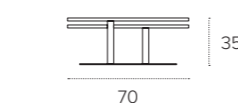

MISURE / Size

L 70 P 122 - 70 H 35 cm