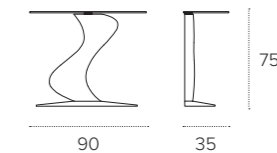

AGGLOMERATO / agglomerate

3008  
Bianco  
White

3021  
Grafite  
Graphite

FINITURA PIANO / Top finishing

VETRO / glass

2001  
Trasparente  
Transparent

MISURE / Size

L 90 P 35 H 75 cm