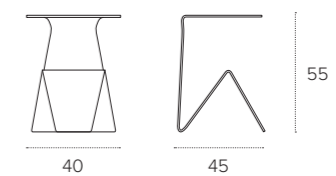

# LAMBDA

TAVOLINO DA SALOTTO/COFFEE TABLE  
COD. TLC24

Tavolino da salotto in vetro curvato.  
Curved glass coffee table.

FINITURE / Finishes

VETRO / Glass

2001  
Trasparente  
Transparent

MISURE / Size

L 51 P 40 H 61 cm