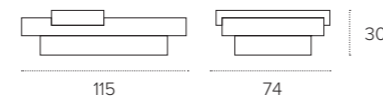

## MISURE / Size

L 115 P 65 H 26 cm  
 SENZA VASSOIO / without tray

L 115 P 74 H 30 cm  
 CON VASSOIO / with tray