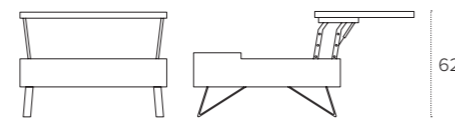

## MISURE / Size

L 85 P 85 H 38/62 cm