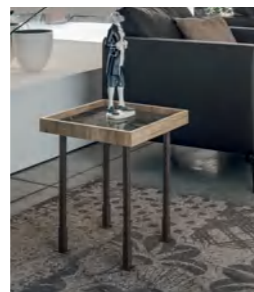

**LEAF CORNER** PAG. 52  
Ø 50 H 50 cm

**ZED** PAG. 54  
L 110 P 65 H 37 cm

**FRAME L** PAG. 16  
L 90 P 60 H 29,5 cm

**FRAME M** PAG. 18  
L 80 P 80 H 39,5 cm

**FRAME S** PAG. 20  
L 40 P 40 H 49,5 cm

**PRIAMO** PAG. 22  
L 110 P 65 H 37 cm vetro / glass  
L 90 P 60 H 37 cm gres / stoneware