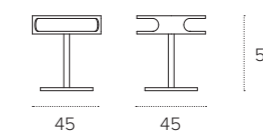

STRUTTURA / Frame  
 metallo / metal

0122  
 Grafite  
 Graphite

0166  
 Corda  
 Corda

PIANO / Top  
 laccato lucido / glossy laquered

1221  
 Grafite  
 Graphite

1266  
 Corda  
 Corda

MISURE / Size

Ø 45 H 50 cm