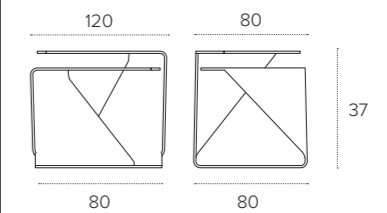

## MISURE / Size

L 118 P 80 H 46 cm

118

80

46

## MISURE / Size

L 111 P 80 H 44 cm

111

80

44

# DOUBLE

TAVOLINO DA SALOTTO/COFFEE TABLE  
COD. TLC22

Tavolino da salotto in vetro curvato.  
Curved glass coffee table.

FINITURE / Finishes

VETRO / Glass

2001  
Trasparente  
Transparent

MISURE / Size

L 120 P 80 H 37 cm