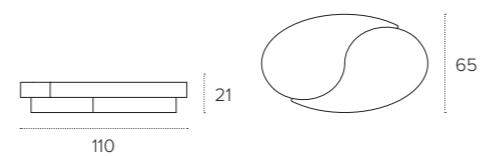

## MISURE / Size

L 110 P 65 H 21 cm