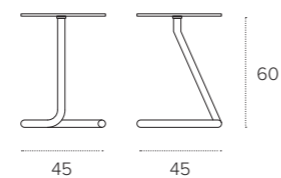

## MISURE / Size

L 40 P 40 H 49,5 cm

## MISURE / Size

L 110 P 65 H 37 cm vetro / glass

L 90 P 60 H 37 cm gres / stoneware

## MISURE / Size

Ø 45 H 60 cm

## MISURE / Size

L 110 P 65 H 39 cm vetro + gres / glass + gres  
 Ø 80 H 39 cm vetro / glass