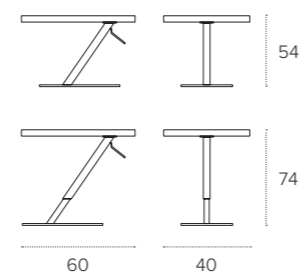

## MISURE / Size

L 60 P 40 H 54/74 cm