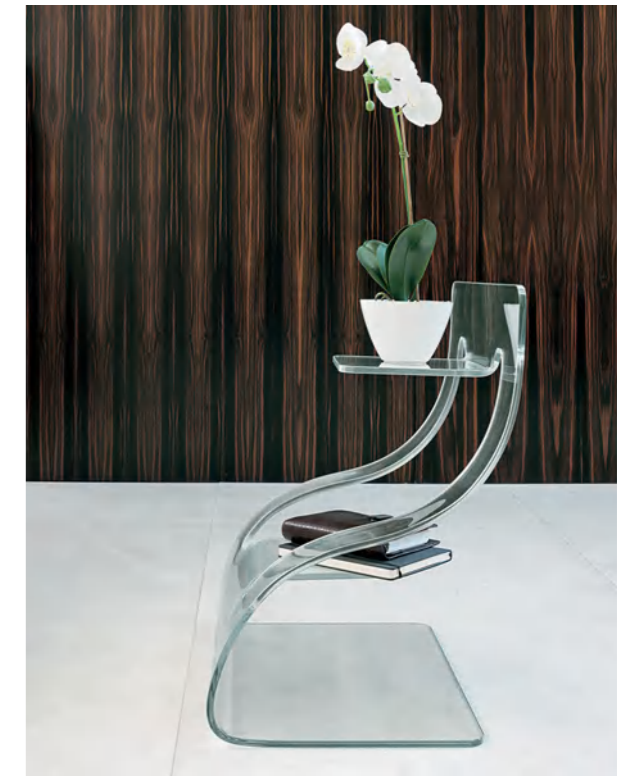

# VULTUS

TAVOLINO DA SALOTTO/COFFEE TABLE  
**COD. TLC25**

Tavolino da salotto in vetro curvato.  
 Curved glass coffee table.

FINITURE / Finishes

VETRO / Glass

2001  
 Trasparente  
 Transparent

MISURE / Size

L 120 P 60 H 40 cm

# ATLAS

TAVOLINO DA SALOTTO/COFFEE TABLE  
**COD. TLC20**

Tavolino da salotto in vetro curvato.  
 Curved glass coffee table.

FINITURE / Finishes

VETRO / Glass

2101  
 Extra trasparente  
 Extra transparent