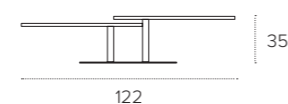

MISURE / Size

L 70 P 122 - 70 H 35 cm