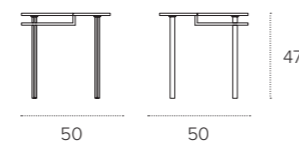

## MISURE / Size

L 50 P 50 H 47 cm