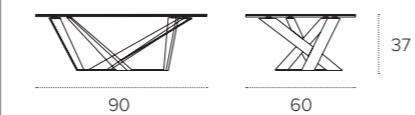

## MISURE / Size

L 110 P 65 H 37 cm vetro / glass

L 90 P 60 H 37 cm gres / stoneware