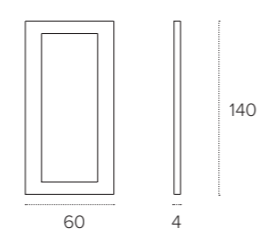

SS500-0412
L 60 P 4 H 140 cm