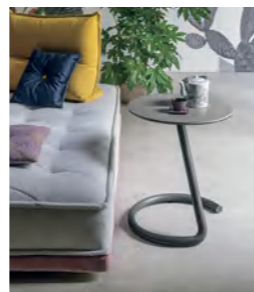

**LEAF CORNER** PAG. 52  
Ø 50 H 50 cm

**ZED** PAG. 54  
L 110 P 65 H 37 cm

**FRAME L** PAG. 16  
L 90 P 60 H 29,5 cm

**FRAME M** PAG. 18  
L 80 P 80 H 39,5 cm

**FRAME S** PAG. 20  
L 40 P 40 H 49,5 cm

**PRIAMO** PAG. 22  
L 110 P 65 H 37 cm vetro / glass  
L 90 P 60 H 37 cm gres / stoneware