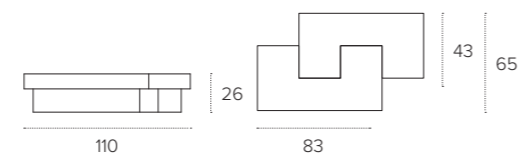

## MISURE / Size

L 110 P 65 H 26 cm