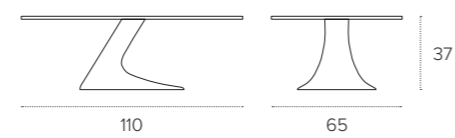

## MISURE / Size

L 110 P 65 H 37 cm vetro + gres / glass + gres

Ø 80 H 37 cm vetro / glass