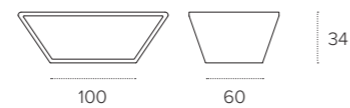

MISURE / Size

L 110 P 60 H 34 cm