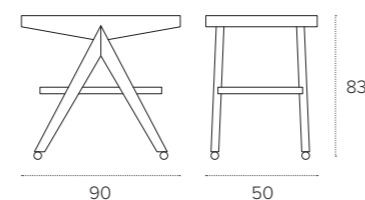

## MISURE / Size

L 90 P 50 H 83 cm