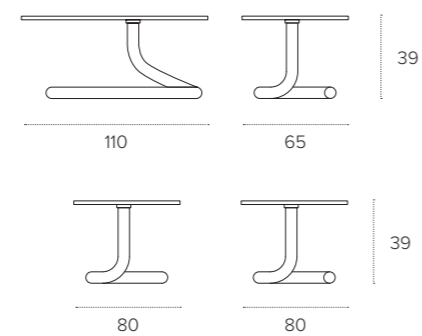

## MISURE / Size

L 110 P 65 H 37 cm vetro / glass

L 90 P 60 H 37 cm gres / stoneware

## MISURE / Size

Ø 45 H 60 cm

## MISURE / Size

L 110 P 65 H 39 cm vetro + gres / glass + gres  
 Ø 80 H 39 cm vetro / glass

## MISURE / Size

Ø 80 H 38 cm

80

38