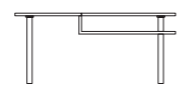

LEVELS M

TAVOLINO DA SALOTTO/COFFEE TABLE
COD. TL515

Tavolino da salotto con struttura in metallo verniciato, piano in gres porcellanato e vassoio estraibile in laminato con piano in gres porcellanato.
Coffee table with painted metal structure, porcelain stoneware top and removable laminate tray with porcelain stoneware top.

FINITURE / Finishes

STRUTTURA / Frame
metallo / metal

0108
Bianco
White

0122
Grafite
Graphite

0509
Marrone Vintage
Vintage Brown

VASSOIO / Tray
laminato / laminate

1128
Perla
Pearl

1724
Castoro
Beaver

1727
Rustico
Country

PIANO / Top
gres / stoneware

3618
Arabescato
Arabesque

3521
Grafite
Graphite

3660
Emperador
Emperador

MISURE / Size

L 80 P 80 H 37 cm

80

80

37