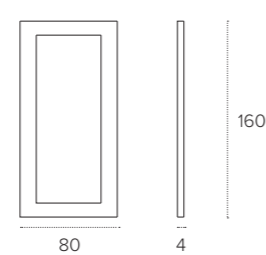

SS500-1406
L 80 P 4 H 160 cm