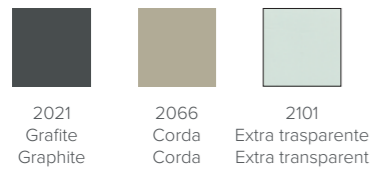

FINITURA STRUTTURA / Frame finishing

VETRO / glass