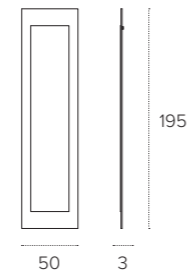

8266  
Corda  
Corda

MISURE / Size

Ø 104 P 4 cm

MISURE / Size

L 50 P 3 H 195 cm