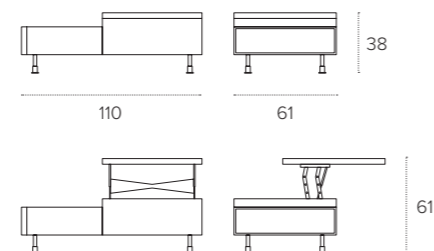

# TRASLO

TAVOLINO DA SALOTTO/COFFEE TABLE  
 COD. TL525

Tavolino da salotto in laminato con vassoio completo di piano gres porcellanato, munito di meccanismo per alzarlo e cassetto laterale.  
 Laminated convertible coffee table with lifting porcelain stoneware top, internal compartment and side drawer.

## MISURE / Size

L 110 P 61 H 38/61 cm