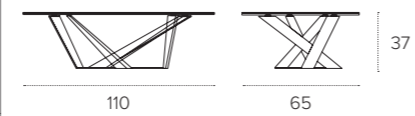

## MISURE / Size

L 110 P 65 H 37 cm vetro / glass

L 90 P 60 H 37 cm gres / stoneware