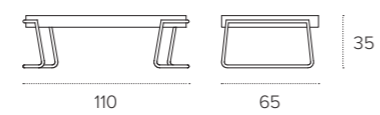

## MISURE / Size

L 110 P 65 H 35 cm