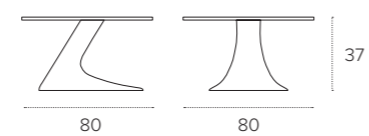

## MISURE / Size

L 110 P 65 H 37 cm vetro + gres / glass + gres

Ø 80 H 37 cm vetro / glass