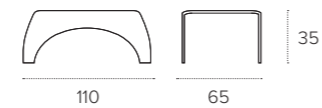

FINITURE / Finishes

VETRO / Glass

2001
Trasparente
Transparent

MISURE / Size

L 110 P 65 H 35 cm