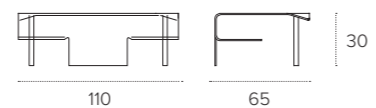

## MISURE / Size

L 110 P 65 H 30 cm