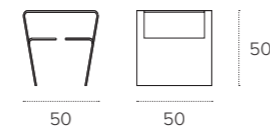

MISURE / Size

L 51 P 40 H 61 cm

# PROTEO

TAVOLINO DA SALOTTO/COFFEE TABLE  
COD. TLC11

Tavolino da salotto in vetro curvato.  
Curved glass coffee table.

FINITURE / Finishes

VETRO / Glass

2001  
Trasparente  
Transparent

MISURE / Size

L 50 P 50 H 50 cm