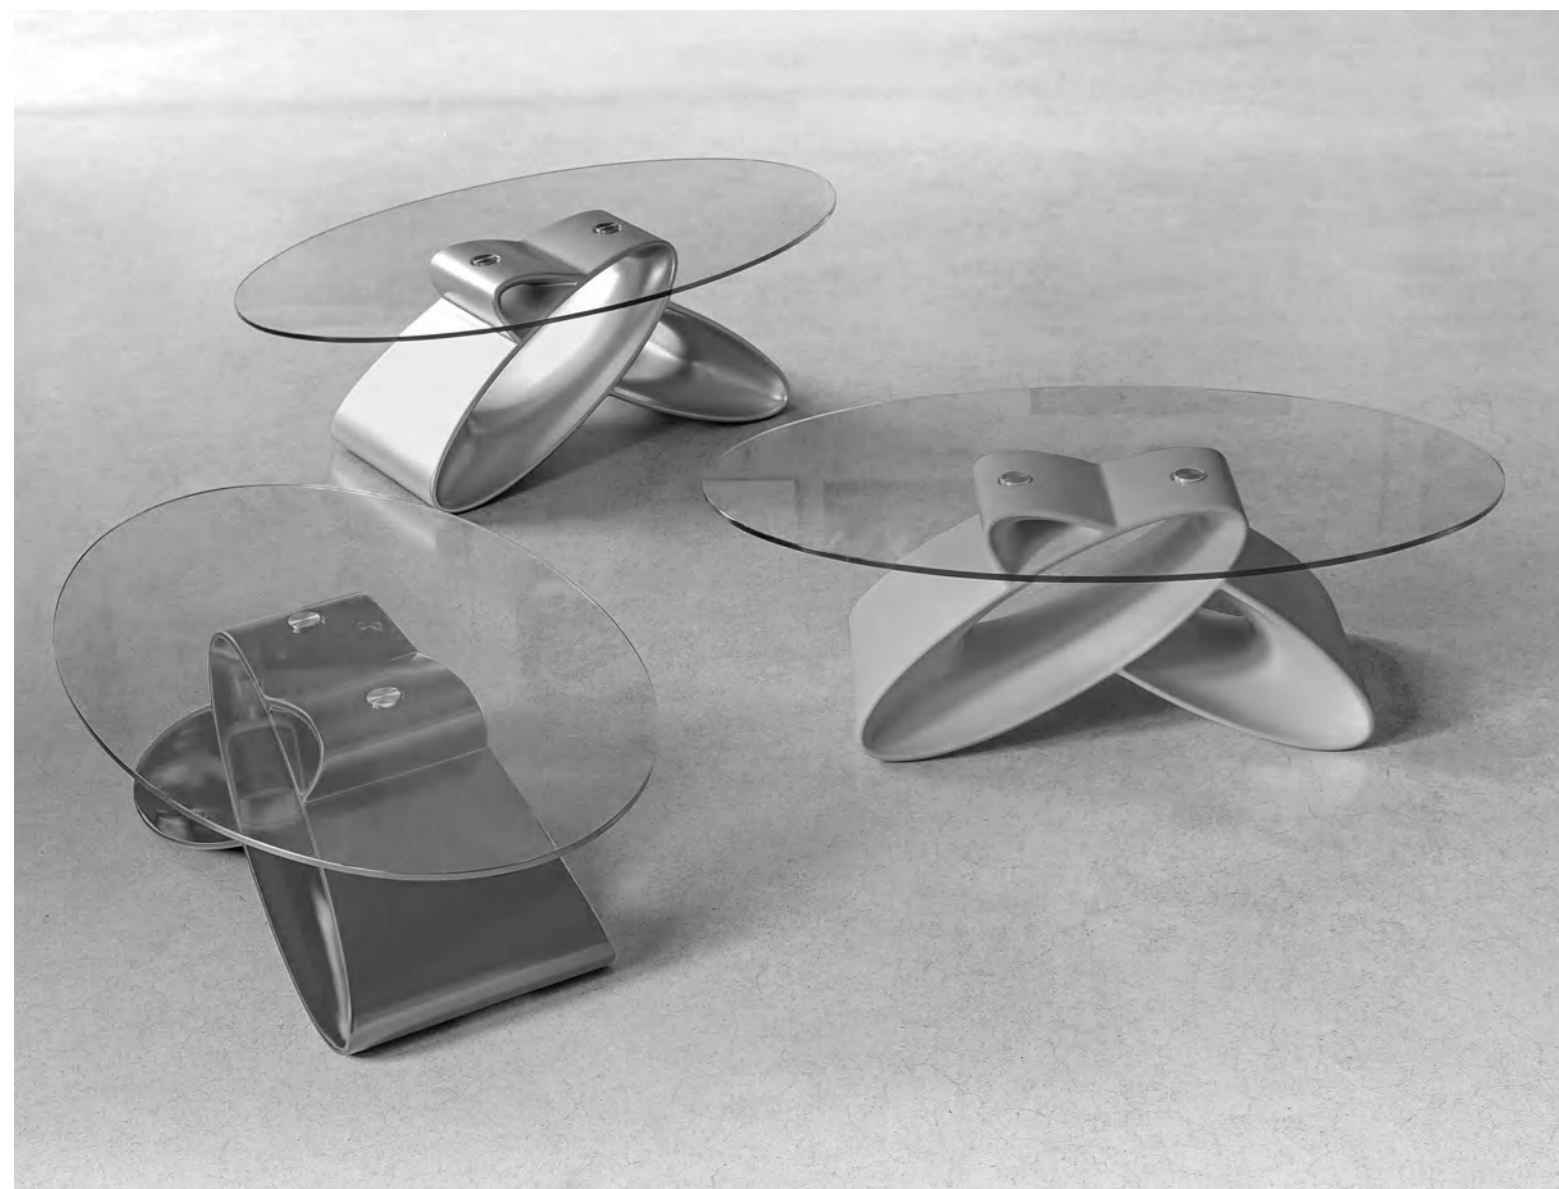

# ECLIPSE

TAVOLINO DA SALOTTO/COFFEE TABLE  
 COD. TL400

Tavolino da salotto con base in poliuretano verniciato e piano in vetro trasparente temperato.  
 Coffee table with painted polyurethane base and transparent tempered glass top.