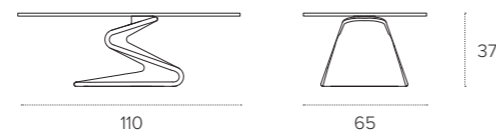

## MISURE / Size

L 110 P 65 H 37 cm vetro + gres / glass + gres

Ø 80 H 37 cm vetro / glass