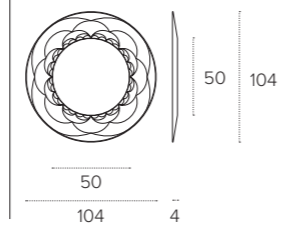

FINITURA STRUTTURA / Frame finishing

POLIURETANO / polyurethane

8208
Bianco
White

8221
Grafito
Graphite

8266
Corda
Corda

MISURE / Size

Ø 104 P 4 cm