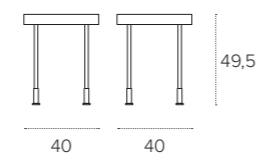

## MISURE / Size

L 90 P 60 H 29,5 cm

## MISURE / Size

L 80 P 80 H 39,5 cm

## MISURE / Size

L 40 P 40 H 49,5 cm

## MISURE / Size

L 110 P 65 H 37 cm vetro / glass

L 90 P 60 H 37 cm gres / stoneware