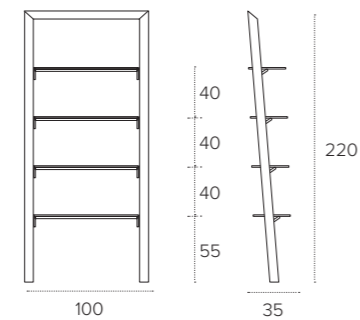

FINITURA STRUTTURA / Frame finishing

FINITURA PIANO / Top finishing

MISURE / Size

METALLO / metal

VETRO / glass

0108
Bianco
White

0166
Corda
Corda

2001
Trasparente
Transparent

L 100 P 35 H 220 cm