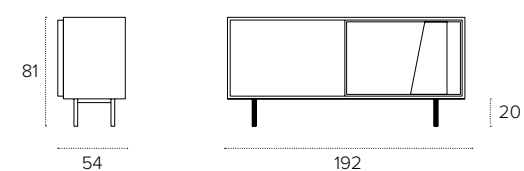

1728
 Rustico Bianco
 White Country

ANTE OPZIONALE/
Optional doors
 lamiera / metal sheet

00
 Ferro Vintage
 Vintage iron

01
 Ferro Rete
 Mesh iron

02
 Ferro Rosone
 Rose iron

MISURE / Size

L 192 P 54 H 81/20 cm