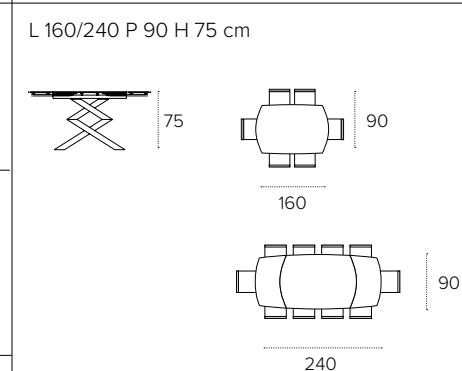

MISURE / Size **COD. TA1D5**