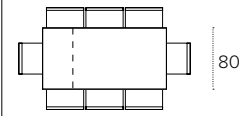

PIANO / Top
 vetro temperato / tempered glass

PIANO E ALLUNGHE /
 Top and extensions
 laminato effetto legno /
 wood-effect laminate

MISURE / Size

L 110/170 P 80 H 75 cm

110

140

170

SATURNO