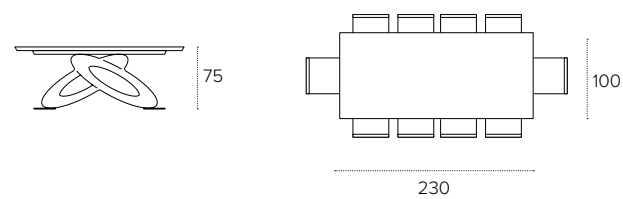

Sedie/chairs/chaises/sillas GINEVRA SE515.

ECLIPSE

TAVOLO FISSO / NON-EXTENDABLE TABLE
COD. TP405 - TOP 230X110 cm

Tavolo fisso con basamento in poliuretano Bianco 8208 e piano a botticella impiallacciato legno Tabacco 1071.
 Non-extendable table with White 8208 polyurethane basement and Tabacco 1071 wood veneered top.
 Table fixe avec piètement en polyuréthan Blanc 8208 et plateau en placage bois Tabac 1071.
 Mesa fija con base central en poliuretano Blanco 8208 y encimera en chapa de madera Tabaco 1071.

MISURE / Size

ECLIPSE 200 RETTANGOLARE COD. TP403

L 200 P 100 H 75 cm

ECLIPSE 200 BOTTICELLA COD. TP404

L 200 P 100 H 75 cm

ECLIPSE 230 RETTANGOLARE COD. TP407

L 230 P 100 H 75 cm

ECLIPSE 230 BOTTICELLA COD. TP405

L 230 P 110 H 75 cm

CRYSTAL PLUS

TAVOLO ALLUNGABILE / EXTENDABLE TABLE
COD. TAC01 - TOP 200/300X100 cm

Tavolo allungabile con struttura in alluminio, gambe in vetro curvato e piano in vetro temperato Trasparente 2001.
Extendable table with aluminium frame, curved glass legs and Transparent 2001 tempered glass top.
Table extensible avec coulisses en aluminium, pieds en verre plié et plateau en verre trempé Transparent 2001.
Mesa extensible con bastidor en aluminio, patas en cristal curvado y encimera en cristal templado Transparente 2001.