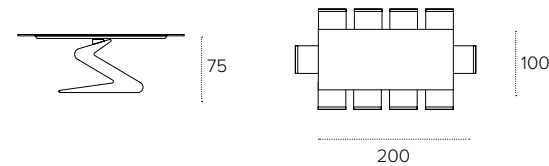

COD. TP202 - TOP A BOTTICELLA 230X110 cm

L 230 P 110 H 75 cm

COD. TP203 - TOP RETTANGOLARE 230X110 cm

L 230 P 110 H 75 cm

COD. TP204 - TOP A BOTTICELLA 200X100 cm

L 200 P 100 H 75 cm

COD. TP205 - TOP RETTANGOLARE 200/300X100 CM

L 200 P 100 H 75 cm

ECLIPSE

TAVOLO ALLUNGABILE / EXTENDABLE TABLE
COD. TA402 - TOP 180/270X90 cm

Tavolo allungabile con basamento in poliuretano Terra 8239 e piano in gres porcellanato effetto marmo Emperador 3660.