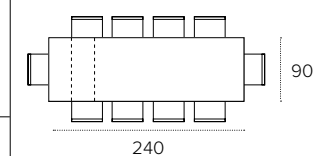

Table extensible avec structure n aluminium peint Gris glace 0124. Plateau en céramique effet marbre Arabesque 3818 et allonges latérales en MDF laqué à l'intérieur du plateau.

Mesa con estructura en aluminio pintado Gris hielo 0124. Encimera en porcelánico efecto marmol Arabescato 3818 y extensibles laterales en MDF lacado dentro de la encimera.

Sedia / chair / chaise / silla ALMERIA SE806.

FINITURE / Finishes

STRUTTURA / Frame metallo / metal	 0108 Bianco White	 0112 Bronzo Bronze	 0122 Grafite Graphite	 0139 Terra Earth	 0124 Ghiaccio Ice Grey	 0110 Nero Black
ALLUNGHE / Extensions mdf laccato / lacquered mdf	 1208 Bianco White	 1212 Bronzo Bronze	 1221 Grafite Graphite	 1239 Terra Earth	 1224 Ghiaccio Ice Grey	
PIANO / Top gres lucido / glossy stoneware	 3828 Carrara Carrara	 3816 Alabastro Alabaster	 3818 Arabescato Arabesque	 3660 Emperador Emperador		
PIANO / Top gres opaco / matt stoneware	 3521 Grafite Graphite	 3822 Fiordibosco Fiordibosco	 3825 Sabbia Sand	 3808 Calacatta Calacatta		
PIANO / Top vetro temperato / tempered glass	 2108 Extra bianco Extra white					
PIANO E ALLUNGHE / Top and extensions laminato effetto legno / wood-effect laminate	 1724 Castoro Beaver	 1727 Rustico Country	 1728 Rustico bianco White country			

MISURE / Size

L 160 / 200 / 240 P 90 H 75 cm