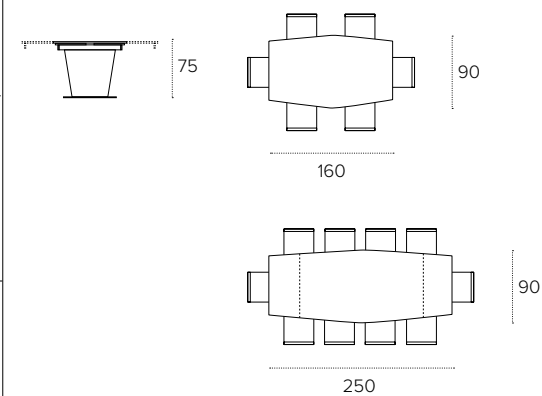

PIANO / Top
 vetro / glass

2108
 Extra bianco
 Extra white

MISURE / Size

L 160 / 250 P 90 H 75 cm

COPERNICO

TAVOLO ALLUNGABILE / EXTENDABLE TABLE
COD. TA184 - TOP 120/200X90 cm

Tavolo allungabile con basamento centrale in MDF laccato Bronzo 1212, piano ed allunghe a botticella in gres porcellanato effetto marmo Alabastro 3816.