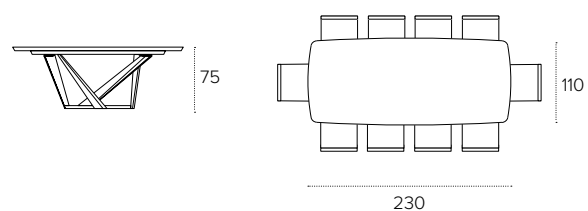

L 200 P 100 H 75 cm

PRIAMO 200 BOTTICELLA COD. TP158

L 200 P 100 H 75 cm

PRIAMO 230 RETTANGOLARE COD. TP165

L 230 P 100 H 75 cm

PRIAMO 230 BOTTICELLA COD. TP162

L 230 P 110 H 75 cm

TAURUS