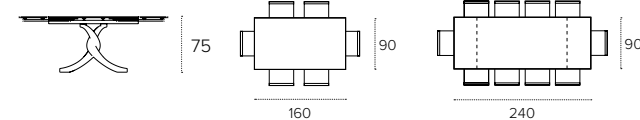

L 160/240 P 90 H 75 cm

CALICE

TAVOLO ALLUNGABILE / EXTENDABLE TABLE
COD. TA200 - TOP 160/240X90 cm

Tavolo allungabile con basamento in agglomerato Spazzolato argento 3040 e piano girevole in gres porcellanato effetto marmo Fiordibosco 3822.