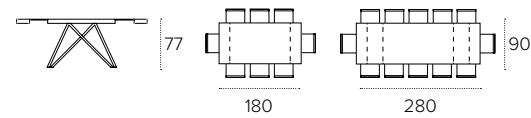

MISURE / Size **COD. TA521**

L 180/280 P 90 H 77 cm