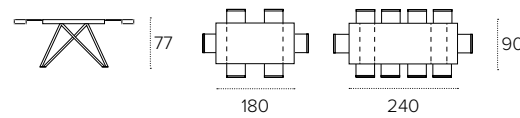

COD. TA522

L 180/240 P 90 H 77 cm