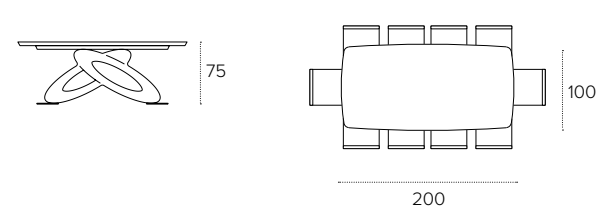

MISURE / Size

ECLIPSE 200 RETTANGOLARE COD. TP403

L 200 P 100 H 75 cm

ECLIPSE 200 BOTTICELLA COD. TP404

L 200 P 100 H 75 cm

ECLIPSE 230 RETTANGOLARE COD. TP407

L 230 P 100 H 75 cm

ECLIPSE 230 BOTTICELLA COD. TP405

L 230 P 110 H 75 cm

CRYSTAL PLUS

TAVOLO ALLUNGABILE / EXTENDABLE TABLE
COD. TAC01 - TOP 200/300X100 cm

Tavolo allungabile con struttura in alluminio, gambe in vetro curvato e piano in vetro temperato Trasparente 2001.
Extendable table with aluminium frame, curved glass legs and Transparent 2001 tempered glass top.
Table extensible avec coulisses en aluminium, pieds en verre plié et plateau en verre trempé Transparent 2001.
Mesa extensible con bastidor en aluminio, patas en cristal curvado y encimera en cristal templado Transparente 2001.