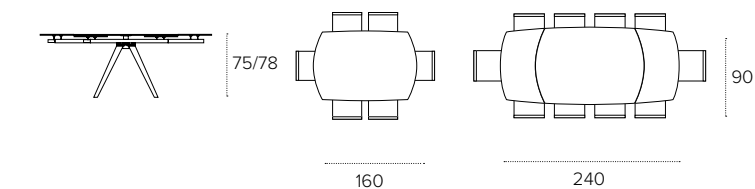

TOP GIREVOLE

SCOPRI IL NOSTRO PIANO GIREVOLE!
 DISCOVER OUR ROTATING TOP!
 DÉCOUVREZ NOTRE PLATEAU PIVOTANT!
 DESCUBRE NUESTRA ENCIMERA GIRATORIA!

TORNADO

TAVOLO ALLUNGABILE / EXTENDABLE TABLE
COD. TA1B5 - TOP 130/200X90 cm