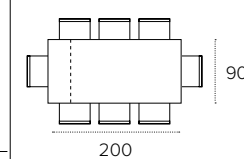

Table extensible avec structure n aluminium peint Gris glace 0124. Plateau en céramique effet marbre Arabesque 3818 et allonges latérales en MDF laqué à l'intérieur du plateau.

Mesa con estructura en aluminio pintado Gris hielo 0124. Encimera en porcelánico efecto marmol Arabescato 3818 y extensibles laterales en MDF lacado dentro de la encimera.

Sedia / chair / chaise / silla ALMERIA SE806.

FINITURE / Finishes

STRUTTURA / Frame metallo / metal	 0108 Bianco White	 0112 Bronzo Bronze	 0122 Grafite Graphite	 0139 Terra Earth	 0124 Ghiaccio Ice Grey	 0110 Nero Black
ALLUNGHE / Extensions mdf laccato / lacquered mdf	 1208 Bianco White	 1212 Bronzo Bronze	 1221 Grafite Graphite	 1239 Terra Earth	 1224 Ghiaccio Ice Grey	
PIANO / Top gres lucido / glossy stoneware	 3828 Carrara Carrara	 3816 Alabastro Alabaster	 3818 Arabescato Arabesque	 3660 Emperador Emperador		
PIANO / Top gres opaco / matt stoneware	 3521 Grafite Graphite	 3822 Fiordibosco Fiordibosco	 3825 Sabbia Sand	 3808 Calacatta Calacatta		
PIANO / Top vetro temperato / tempered glass	 2108 Extra bianco Extra white					
PIANO E ALLUNGHE / Top and extensions laminato effetto legno / wood-effect laminate	 1724 Castoro Beaver	 1727 Rustico Country	 1728 Rustico bianco White country			

MISURE / Size

L 160 / 200 / 240 P 90 H 75 cm