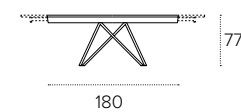

PIANO / Top
 laminato effetto legno /
 wood-effect laminate

1724
 Castoro
 Beaver

1727
 Rustico
 Country

1728
 Rustico Bianco
 White Country

MISURE / Size

L 180/250 P 90 H 77 cm

SIGMA

TAVOLO ALLUNGABILE / EXTENDABLE TABLE
COD. TA517 - TOP 180/260X90 cm