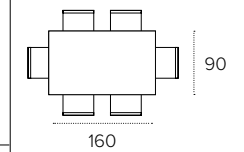

Table extensible avec structure n aluminium peint Gris glace 0124. Plateau en céramique effet marbre Arabesque 3818 et allonges latérales en MDF laqué à l'intérieur du plateau.

Mesa con estructura en aluminio pintado Gris hielo 0124. Encimera en porcelánico efecto marmol Arabescato 3818 y extensibles laterales en MDF lacado dentro de la encimera.

Sedia / chair / chaise / silla ALMERIA SE806.

FINITURE / Finishes

STRUTTURA / Frame metallo / metal	 0108 Bianco White	 0112 Bronzo Bronze	 0122 Grafite Graphite	 0139 Terra Earth	 0124 Ghiaccio Ice Grey	 0110 Nero Black
ALLUNGHE / Extensions mdf laccato / lacquered mdf	 1208 Bianco White	 1212 Bronzo Bronze	 1221 Grafite Graphite	 1239 Terra Earth	 1224 Ghiaccio Ice Grey	
PIANO / Top gres lucido / glossy stoneware	 3828 Carrara Carrara	 3816 Alabastro Alabaster	 3818 Arabescato Arabesque	 3660 Emperador Emperador		
PIANO / Top gres opaco / matt stoneware	 3521 Grafite Graphite	 3822 Fiordibosco Fiordibosco	 3825 Sabbia Sand	 3808 Calacatta Calacatta		
PIANO / Top vetro temperato / tempered glass	 2108 Extra bianco Extra white					
PIANO E ALLUNGHE / Top and extensions laminato effetto legno / wood-effect laminate	 1724 Castoro Beaver	 1727 Rustico Country	 1728 Rustico bianco White country			

MISURE / Size

L 160 / 200 / 240 P 90 H 75 cm