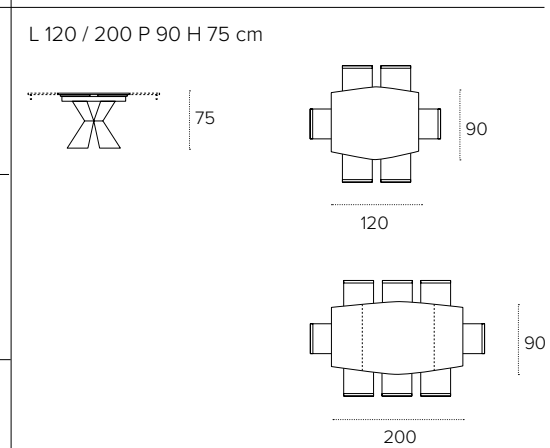

MISURE / Size