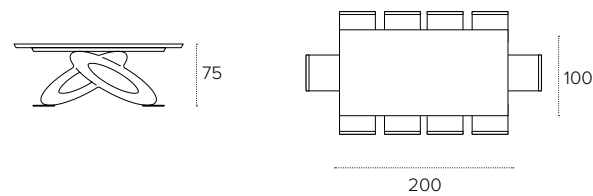

ECLIPSE

TAVOLO FISSO / NON-EXTENDABLE TABLE
COD. TP405 - TOP 230X110 cm

Tavolo fisso con basamento in poliuretano Bianco 8208 e piano a botticella impiallacciato legno Tabacco 1071.
Non-extendable table with White 8208 polyurethane basement and Tabacco 1071 wood veneered top.
Table fixe avec piètement en polyuréthan Blanc 8208 et plateau en placage bois Tabac 1071.
Mesa fija con base central en poliuretano Blanco 8208 y encimera en chapa de madera Tabaco 1071.

Sedie/chairs/chaïses/sillas GINEVRA SE515.

FINITURE / Finishes

STRUTTURA / Frame poliuretano/polyurethane	 8208 Bianco White	 8212 Bronzo Bronze	 8221 Grafito Graphite	 8239 Terra Earth	 8204 Oro Gold	 8210 Nero Black
PIANO / Top legno / wood	 1012 Noce Walnut	 1020 Piombo Lead	 1027 Rustico Country	 1071 Tabacco Tobacco		
PIANO / Top gres lucido / glossy stoneware	 3828 Carrara Carrara	*disponibile solamente per TP405 / only available for TP405				

MISURE / Size

ECLIPSE 200 RETTANGOLARE COD. TP403

L 200 P 100 H 75 cm