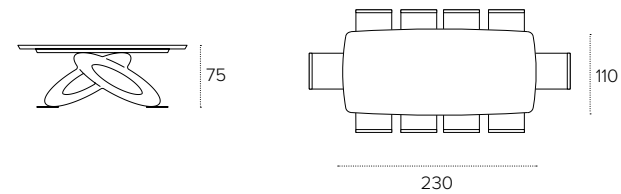

Sedie/chairs/chaises/sillas GINEVRA SE515.

ECLIPSE

TAVOLO FISSO / NON-EXTENDABLE TABLE
COD. TP405 - TOP 230X110 cm

Tavolo fisso con basamento in poliuretano Bianco 8208 e piano a botticella impiallacciato legno Tabacco 1071.
 Non-extendable table with White 8208 polyurethane basement and Tabacco 1071 wood veneered top.
 Table fixe avec piètement en polyuréthan Blanc 8208 et plateau en placage bois Tabac 1071.
 Mesa fija con base central en poliuretano Blanco 8208 y encimera en chapa de madera Tabaco 1071.

MISURE / Size

ECLIPSE 200 RETTANGOLARE COD. TP403

L 200 P 100 H 75 cm

ECLIPSE 200 BOTTICELLA COD. TP404

L 200 P 100 H 75 cm

ECLIPSE 230 RETTANGOLARE COD. TP407

L 230 P 100 H 75 cm

ECLIPSE 230 BOTTICELLA COD. TP405

L 230 P 110 H 75 cm

CRYSTAL PLUS

TAVOLO ALLUNGABILE / EXTENDABLE TABLE
COD. TAC01 - TOP 200/300X100 cm

Tavolo allungabile con struttura in alluminio, gambe in vetro curvato e piano in vetro temperato Trasparente 2001.
Extendable table with aluminium frame, curved glass legs and Transparent 2001 tempered glass top.
Table extensible avec coulisses en aluminium, pieds en verre plié et plateau en verre trempé Transparent 2001.
Mesa extensible con bastidor en aluminio, patas en cristal curvado y encimera en cristal templado Transparente 2001.