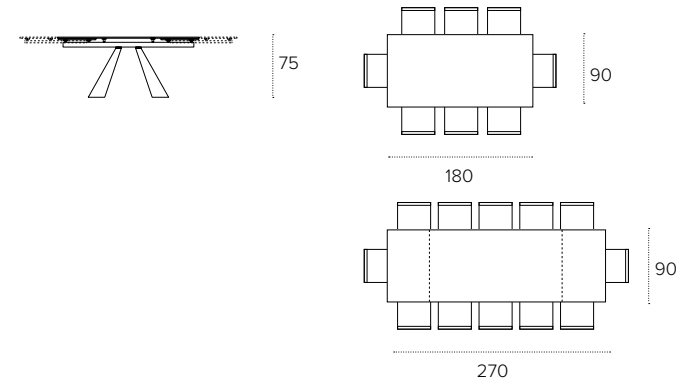

3660
 Emperador
 Emperador

MISURE / Size

TAURUS 180 ALLUNGABILE COD. TA1A2

L 180 / 270 P 90 H 75 cm

TAURUS 180 FISSO COD. TP1A2

L 180 P 90 H 75 cm gres/gres

FINITURE / Finishes

STRUTTURA / Frame
 metallo / metal