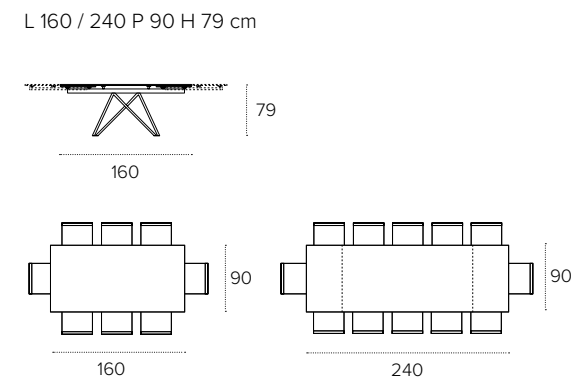

DELTA

TAVOLO ALLUNGABILE / EXTENDABLE TABLE
COD. TA519 - TOP 180/270X90 cm

Dettaglio piano in gres porcellanato effetto marmo Arabescato 3818.
Detail of top in Arabesque 3818 marble-effect porcelain gres stoneware.
Détail du plateau en céramique effet marbre Arabesque 3818.
Detalle encimera en porcelánico efecto marmol Arabescato 3818.

FINITURE / Finishes

STRUTTURA / Frame laminato effetto metallo / metal-effect laminate				laminato effetto legno / wood-effect laminate	
	1F02 Bronzo Bronze	1F22 Piombo Lead	1F40 Argento Silver		1728 Rustico Bianco White Country
PIANO / Top gres lucido / glossy stoneware					
	3828 Carrara Carrara	3816 Alabastro Alabaster	3818 Arabescato Arabesque	3660 Emperador Emperador	
	PIANO / Top gres opaco / matt stoneware				
		3808 Calacatta Calacatta			

MISURE / Size **COD. TA523**