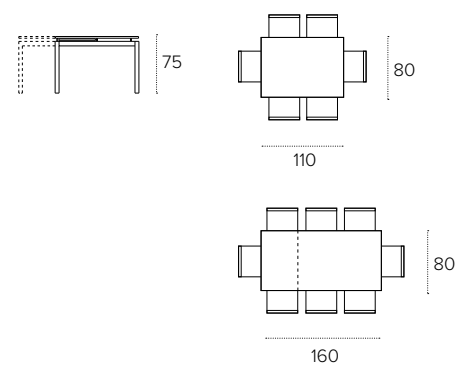

L 110 / 160 P 80 H 75 cm