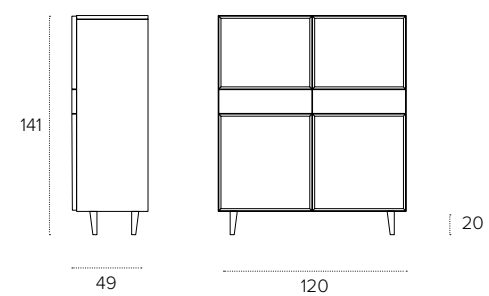

ANTE / Doors
 laminato / laminate

1121
 Porfido ossidato
 Oxidized porphyry

MISURE / Size

L 120 P 49 H 141 cm

MINERVA

MADIA / SIDEBOARD
COD. MA113

Madia con corpo e cassetti impiallacciati legno tabacco 1071 e ante in laminato porfido ossidato 1121.
Sideboard with body and drawers in 1071 tobacco veneer wood and doors in 1121 oxidized porphyry laminate.
Buffet avec structure et tiroirs en placage bois tabac 1071. Portes stratifié porphyre oxydé 1121.
Aparador con cuerpo y cajones en chapa de madera Tabaco 1071 y puertas en laminado pórfido oxidado 1121.