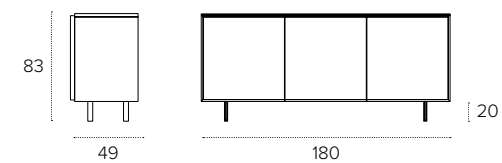

FRONTALE ANTA /
 Door front
 gres lucido /
 glossy stoneware

3608
Carrara
Carrara

3618
Arabescato
Arabesque

3660
Emperador
Emperador

3616
Alabastro
Alabastro

MISURE / Size

L 180 P 49 H 83 cm

FINITURE / Finishing