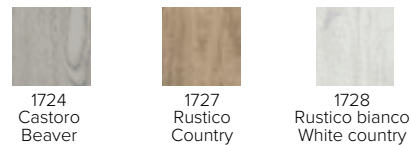

PIANO / Top
vetro temperato / tempered glass

PIANO E ALLUNGHE /
Top and extensions
laminato effetto legno /
wood-effect laminate