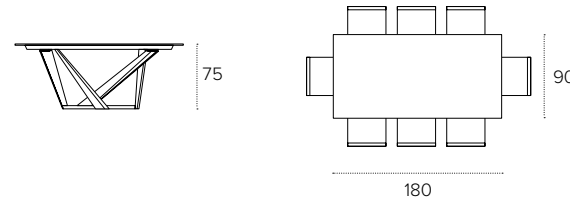

MISURE / Size

PRIAMO 180 ALLUNGABILE COD. TA1A1

L 180 / 270 P 90 H 75 cm

PRIAMO 180 FISSO COD. TP1A1

L 180 P 90 H 75 cm

FINITURE / Finishes

STRUTTURA / Frame metallo / metal	 0108 Bianco White	 0112 Bronzo Bronze	 0122 Grafite Graphite	 0139 Terra Earth	 0640 Spazzolato Argento Silver Brushed	 0110 Nero Black
PIANO / Top gres opaco / matt stoneware	 3521 Grafite Graphite	 3822 Fiordibosco Fiordibosco	 3825 Sabbia Sand	 3808 Calacatta Calacatta		
PIANO / Top gres lucido / glossy stoneware	 3808 Carrara Carrara	 3816 Alabastro Alabaster	 3818 Arabescato Arabesque	 3660 Emperador Emperador		

MISURE / Size

PRIAMO 160 ALLUNGABILE COD. TA1B1

L 160/240 P 90 H 75 cm

TAVOLO ALLUNGABILE / EXTENDABLE TABLE COD. TA1B1

Tavolo allungabile con struttura in metallo verniciato Grafite. Piano ed allunghe laterali in gres porcellanato Grafite 3521.
Extendable table with Graphite 0122 painted metal frame. Top and side extensions in Graphite 3521 porcelain stoneware.
Table extensible avec pied central et coulisses en métal peint Graphite 0122. Plateau et allonges latérale en céramique Graphite 3521.
Mesa extensible con pata y bastidor en metal pintado Grafite 0122 y encimera y extensibles laterales en gres porcelánico Grafite 3521.