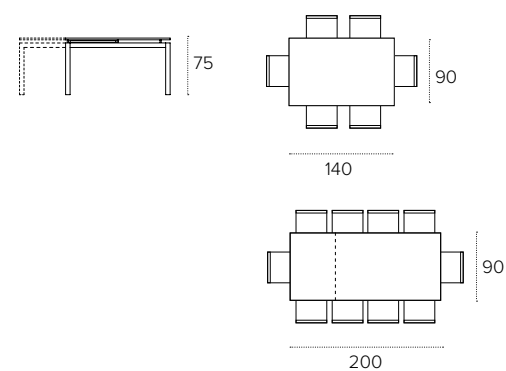

AURIGA

TAVOLO ALLUNGABILE / EXTENDABLE TABLE
COD.TA114 - TOP 140/200X90 cm

Tavolo allungabile con basamento in metallo Bianco 0108. Piano e allunga laterale in gres porcellanato effetto marmo Carrara 3828.

Extendable table with White 0108 metal basement. Top and side extension in Carrara 3828 marble-effect porcelain gres stoneware.

Table extensible avec piètement en fer peint Blanc 0108. Plateau et allonge latérale en céramique effet marbre Carrare 3828.

Mesa extensible con base en metal pintado Blanco 0108. Encimera y extensible lateral en porcelanico efecto marmol Carrara 3828.

Sedia / Chair / Chaise / Silla **NON DISPONIBILE / NOT AVAILABLE**

FINITURE / Finishes

STRUTTURA / Frame metallo / metal	 0108 Bianco White	 0122 Grafito Graphite	 0124 Ghiaccio Ice Grey
PIANO / Top gres opaco / matt stoneware	 3521 Grafito Graphite		
PIANO / Top gres lucido / glossy stoneware	 3828 Carrara Carrara	 3818 Arabescato Arabesque	
PIANO / Top vetro / glass	 2108 Extra bianco Extra white		

MISURE / Size

L 140 / 200 P 90 H 75 cm