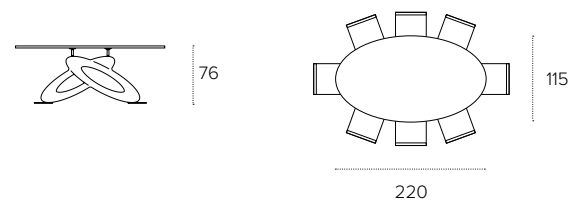

PIANO / Top
 gres / stoneware

2001
 Trasparente
 Transparent

MISURE / Size **COD. TA400**

L 200 / 300 P 100 H 75 cm

MISURE / Size **COD. TP400**

L 220 P 115 H 76 cm

ECLIPSE

TAVOLO FISSO / NON-EXTENDABLE TABLE
COD. TP405 - TOP 230X110 cm