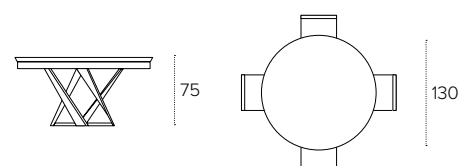

1012
Noce
Walnut

1020
Piombo
Lead

1027
Rustico
Country

1071
Tabacco
Tobacco

MISURE / Size

Ø 130 H 75 cm

AIACE

TAVOLO ALLUNGABILE / EXTENDABLE TABLE
COD. TA1E1 - TOP 120/180X120 cm