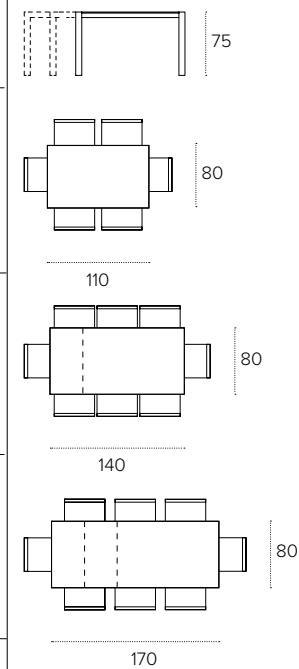

Extendable aluminium table with Graphite 0122 painted metal frame. Top in Arabesque 3818 marble-effect porcelain gres stoneware. Internal extensions in lacquered MDF.

Table extensible en avec pieds et coulisses en aluminium peint Graphite 0122. Plateau en céramique

effet marbre Arabesque 3818. Allonges en MDF laqué dans la structure du plateau.

Mesa extensible con patas y bastidor en aluminio pintado Grafito 0122. Encimera en gres porcelánico efecto marmol Arabescato 3818. Extensibles en MDF lacado guardados en la encimera.

Sedia / Chair / Chaise / Silla CORDOBA SE804.

FINITURE / Finishes

STRUTTURA / Frame metallo / metal	 0108 Bianco White	 0112 Bronzo Bronze	 0122 Grafite Graphite	 0124 Ghiaccio Ice Grey
ALLUNGHE / Extensions mdf laccato / lacquered mdf	 1208 Bianco White	 1212 Bronzo Bronze	 1221 Grafite Graphite	 1224 Ghiaccio Ice Grey
PIANO / Top gres lucido / glossy stoneware	 3828 Carrara Carrara	 3816 Alabastro Alabaster	 3818 Arabescato Arabesque	 3660 Emperador Emperador
PIANO / Top gres opaco / matt stoneware	 3521 Grafite Graphite	 3822 Fiordibosco Fiordibosco	 3825 Sabbia Sand	 3808 Calacatta Calacatta
PIANO / Top vetro temperato / tempered glass	 2108 Extra bianco Extra white			
PIANO E ALLUNGHE / Top and extensions laminato effetto legno / wood-effect laminate	 1724 Castoro Beaver	 1727 Rustico Country	 1728 Rustico bianco White country	

MISURE / Size

L 110/170 P 80 H 75 cm