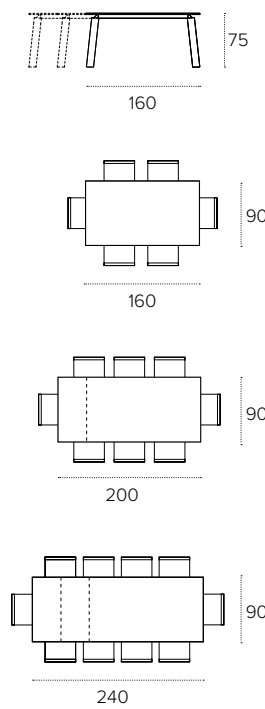

Extendable table with Bronze 0112 painted aluminum structure. Top and side extensions in Country 1727 synchro-texture wood-effect laminate.

Table extensible avec structure en aluminium peint Bronze 0112. Plateau et allonges latérales en stratifié effet bois à texture synchro Rustique 1727.

Mesa extensible con pata en aluminio pintado Bronce 0112. Encimera y extensibles laterales en laminado textura sincronica efecto madera Rustico 1727.

FINITURE / Finishes

STRUTTURA / Frame metallo / metal	 0108 Bianco White	 0112 Bronzo Bronze	 0122 Grafite Graphite	 0139 Terra Earth	 0124 Ghiaccio Ice Grey	 0110 Nero Black
ALLUNGHE / Extensions mdf laccato / lacquered mdf	 1208 Bianco White	 1212 Bronzo Bronze	 1221 Grafite Graphite	 1239 Terra Earth	 1224 Ghiaccio Ice Grey	
PIANO / Top gres lucido / glossy stoneware	 3828 Carrara Carrara	 3816 Alabastro Alabaster	 3818 Arabescato Arabesque	 3660 Emperador Emperador		
PIANO / Top gres opaco / matt stoneware	 3521 Grafite Graphite	 3822 Fiordibosco Fiordibosco	 3825 Sabbia Sand	 3808 Calacatta Calacatta		
PIANO / Top vetro temperato / tempered glass	 2108 Extra bianco Extra white					
PIANO E ALLUNGHE / Top and extensions laminato effetto legno / wood-effect laminate	 1724 Castoro Beaver	 1727 Rustico Country	 1728 Rustico bianco White country			

MISURE / Size

L 160/240 P 90 H 75 cm