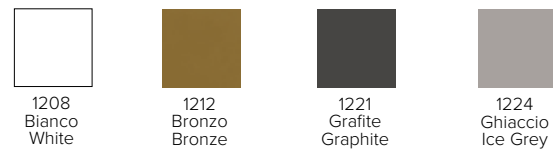

ALLUNGHE / Extensions
mdf laccato / lacquered mdf