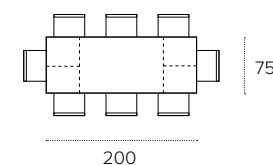

DIONE PLUS

TAVOLO TRASFORMABILE ALLUNGABILE /
TRANSFORMABLE EXTENDABLE TABLE

COD. TA150 - TOP 120/200X75 cm

avolo allungabile trasformabile a due altezze, con
struttura in metallo verniciato Bronzo 0112, piano in
gres porcellanato effetto marmo Alabastro 3816 ed
allunghe laterali in MDF laccato Bronzo 1212.

Double-hight transformable and extendable table with
Bronze 0112 painted metal frame. Top in Alabaster 3816
marble-effect porcelain stoneware and side extensions
in Bronze 1212 lacquered MDF.

Table extensible et transformable à double hauteur avec
structure en fer peint, Bronze 0112. Plateau en céramique
effet marbre Albatre 3816 et allonges latérales en MDF
laqué Bronze 1212.

Mesa extensible y transformable a doble altura con
estructura en metal pintado Bronce 0112. Encimera
en gres porcelánico efecto marmol Alabastro 3816 y
extensibles laterales en MDF lacado Bronce 1212.

Sedia / Chair / Chaise / Silla FUTURA SE800.

FINITURE / Finishes

STRUTTURA / Frame
metallo / metal

0108
Bianco
White

0112
Bronzo
Bronze

0122
Grafite
Graphite

0139
Terra
Earth

PIANO / Top
gres / stoneware

3521
Grafite
Graphite

3828
Carrara
Carrara

3816
Alabastro
Alabaster

3818
Arabescato
Arabesque

3660
Emperador
Emperador

PIANO / Top
vetro / glass

2088
Bianco
White

MISURE / Size

L 120 / 200 P 75 H 38 / 75 cm