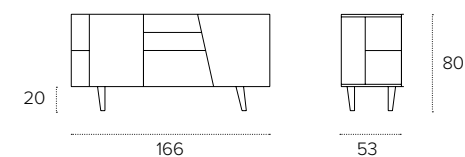

MISURE / Size

L 210 P 53 H 80/20 cm

MISURE / Size

L 166 P 53 H 80/20 cm

Madia con due ante e tre cassetti in finitura laminato effetto legno deserto 1729.
 Laminate sideboard with two doors and three drawers in desert 1729 wood-effect laminate.
 Buffet avec deux portes et trois tiroirs en en stratifié effet bois désert 1729.
 Aparador con dos puertas y tres cajones en laminado efecto madera desierto 1729.