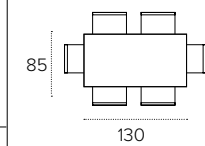

Extendable table with Earth 0139 painted metal frame. Top in Alabaster 3816 marble-effect porcelain stoneware and side extensions in Earth 1239 lacquered MDF.

Table extensible avec structure en fer peint Terre 0139. Plateau en céramique effet marbre Albatre 3816 et allonges latérales en MDF laqué Terre 1239.

Mesa extensible con pata en metal pintado Tierra 0139. Encimera en porcelánico efecto marmol Alabastro 3816 y extensibles laterales en MDF lacado Tierra 1239.

Sedia / chair / chaise / silla NIZZA SE603.

FINITURE / Finishes

STRUTTURA / Frame metallo / metal	 0108 Bianco White	 0112 Bronzo Bronze	 0122 Grafite Graphite	 0139 Terra Earth	 0124 Ghiaccio Ice Grey	 0110 Nero Black
ALLUNGHE / Extensions mdf laccato / lacquered mdf	 1208 Bianco White	 1212 Bronzo Bronze	 1221 Grafite Graphite	 1239 Terra Earth	 1224 Ghiaccio Ice Grey	
PIANO / Top gres lucido / glossy stoneware	 3828 Carrara Carrara	 3816 Alabastro Alabaster	 3818 Arabescato Arabesque	 3660 Emperador Emperador		
PIANO / Top gres opaco / matt stoneware	 3521 Grafite Graphite	 3822 Fiordibosco Fiordibosco	 3825 Sabbia Sand	 3808 Calacatta Calacatta		
PIANO / Top vetro temperato / tempered glass	 2108 Extra bianco Extra white					
PIANO E ALLUNGHE / Top and extensions laminato effetto legno / wood-effect laminate	 1724 Castoro Beaver	 1727 Rustico Country	 1728 Rustico bianco White country			

MISURE / Size

L 130 / 165 / 200 P 85 H 75 cm