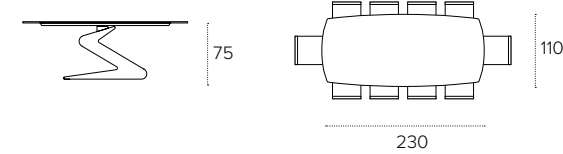

PIANO / Top
 gres lucido /
 glossy stoneware

3828
Carrara
Carrara

MISURE / Size

COD. TP202 - TOP A BOTTICELLA 230X110 cm

L 230 P 110 H 75 cm

ZED

TAVOLO ALLUNGABILE / EXTENDABLE TABLE
COD. TA202 - TOP 200/300X100 cm