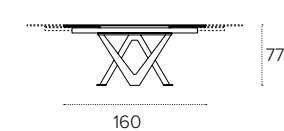

3808
Carrara
Carrara

3816
Alabastro
Alabaster

3818
Arabescato
Arabesque

3660
Emperador
Emperador

MISURE / Size

L 160/240 P 90 H 77 cm

TWIST

TAVOLO ALLUNGABILE / EXTENDABLE TABLE
COD. TA206 - TOP 160/240X90 cm