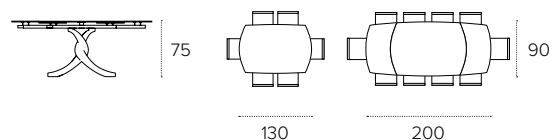

MISURE / Size **COD TA206**

L 130/200 P 90 H 75 cm

TOP GIREVOLE