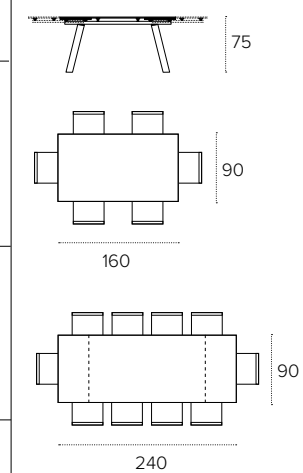

MISURE / Size

L 160 / 240 P 90 H 75 cm

DEIMOS

TAVOLO ALLUNGABILE / EXTENDABLE TABLE
COD. TA190 - TOP 160/240X90 cm

Tavolo allungabile in alluminio con gamba in metallo verniciato Grafite 0122. Piano ed allunghe laterali in laminato effetto legno Rustico bianco 1728.