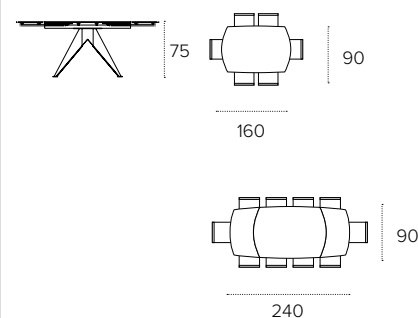

MINOSSE

TAVOLO ALLUNGABILE / EXTENDABLE TABLE

COD. TA1D3 - TOP 160/240X90 cm

Tavolo allungabile con basamento in metallo Grafite 0122 e piano in gres porcellanato effetto marmo Arabescato 3818.

Extendable table with Graphite 0122 metal basement and Arabesque 3818 marble-effect stoneware top.

Table extensible avec piètement en métal Graphite 0122 et plateau en céramique effet marbre Arabesque 3818.

Mesa extensible con base en metal Grafito 0122 y encimera en porcelánico efecto marmol Arabescato 3818.

Sedia / Chair / Chaise / Silla SEATTLE SE618.

FINITURE / Finishes

STRUTTURA / Frame metallo / metal	 0108 Bianco White	 0112 Bronzo Bronze	 0122 Grafite Graphite	 0139 Terra Earth	 0640 Silver Spazzolato Brushed Silver
PIANO / Top gres opaco / matt stoneware	 3521 Grafite Graphite	 3822 Fiordibosco Fiordibosco	 3825 Sabbia Sand		
PIANO / Top gres lucido / glossy stoneware	 3828 Carrara Carrara	 3816 Alabastro Alabaster	 3818 Arabescato Arabesque	 3660 Emperador Emperador	
PIANO / Top vetro / glass	 2108 Extra bianco Extra white				

MISURE / Size **COD. TA1D3**

L 160/240 P 90 H 75 cm