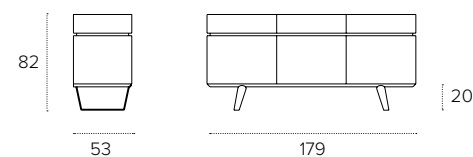

3616
 Alabastro
 Alabastro

3660
 Emperador
 Emperador

MISURE / Size

L 179 P 53 H 82/20 cm

ASTRA

MADIA / SIDEBBOARD
COD. MA114

Madia con corpo e cassetti impiallacciati legno noce canaletto 1012 e ante in laminato porfido ossidato 1121.
Sideboard with body and drawers in 1012 canaletto walnut veneer wood and doors in 1121 oxidized porphyry laminate.
Buffet avec structure et tiroirs en placage bois noyer canaletto 1012. Portes stratifié porphyre oxydé 1121.
Aparador con cuerpo y cajones en chapa de madera nogal canaletto 1012 y puertas en laminado pórfido oxidado 1121.