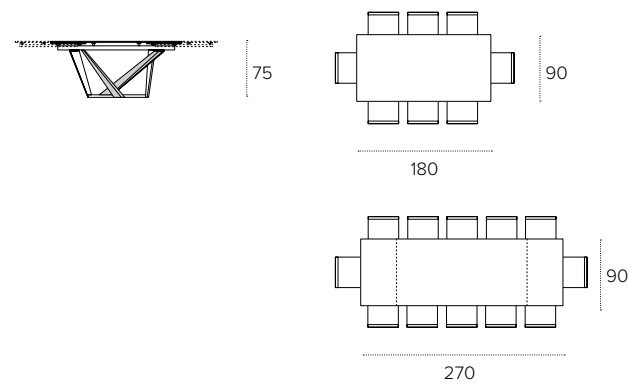

PRIAMO

FINITURE / Finishes

STRUTTURA / Frame metallo/metal	 0108 Bianco White	 0112 Bronzo Bronze	 0122 Grafite Graphite	 0139 Terra Earth	 0640 Spazzolato Argento Silver Brushed	 0110 Nero Black
PIANO / Top gres lucido / glossy stoneware	 3808 Carrara Carrara	 3816 Alabastro Alabaster	 3818 Arabescato Arabesque	 3660 Emperador Emperador	PIANO / Top gres opaco / matt stoneware	 3808 Calacatta Calacatta

MISURE / Size

PRIAMO 180 ALLUNGABILE COD. TA1A1

L 180 / 270 P 90 H 75 cm