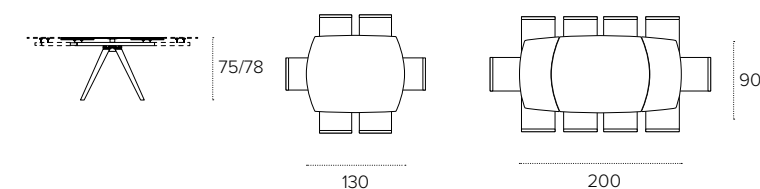

VORTICE

TAVOLO ALLUNGABILE / EXTENDABLE TABLE
COD. TA1B6

Piano girevole ed allunghe laterali in gres porcellanato effetto marmo Carrara 3828.

Extendable table with White 0108 painted metal frame.
Rotating top and side extensions in Carrara 3828
marble-effect porcelain gres stoneware.

Table extensible avec pied central et coulisses en
métal peint Blanc 0108. Plateau pivotant et allonges
latérales en céramique effet marbre Carrara 3828.

Mesa extensible con pata central y bastidor en metal
pintado Blanco 0108. Encimera giratoria y extensibles
laterales en gres porcelánico efecto marmol Carrara
3828.

FINITURE / Finishes

STRUTTURA / Frame
metallo / metal

0108
Bianco
White

0110
Nero
Black

0112
Bronzo
Bronze

0122
Grafite
Graphite

0139
Terra
Earth

0640
Spazzolato Argento
Silver Brushed

PIANO / Top
gres opaco /
matt stoneware

3521
Grafite
Graphite

*disponibile solamente
per versione 130 / only
available for 130 version

3822
Fiordibosco
Fiordibosco

3825
Sabbia
Sand

3808
Calacatta
Calacatta

PIANO / Top
gres lucido /
glossy stoneware

3828
Carrara
Carrara

3816
Alabastro
Alabaster

3818
Arabescato
Arabesque

3660
Emperador
Emperador

MISURE / Size

L 130/200 P 90 H 75/78 cm