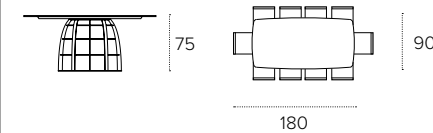

MISURE / Size

COD. TP1E2 BOTTICELLA
L 180 P 90 H 75 cm