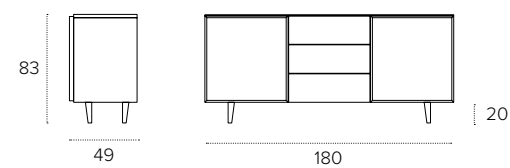

ANTE / Doors
laminato / laminate

1121
Porfido ossidato
Oxidized porphyry

MISURE / Size

L 180 P 49 H 83 cm

FINITURE

FINISHES / FINITIONS / ACABADOS

METALLO / Metal / Métal / Metal

0108
BIANCO
White / Blanc / Blanco