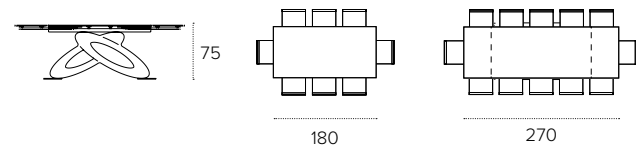

3660
Emperador
Emperador

MISURE / Size

L 180/270 P 90 H 75 cm

ECLIPSE

TAVOLO FISSO / NON-EXTENDABLE TABLE
COD. TP402 - TOP 180X90 cm

Tavolo fisso con basamento in poliuretano Bianco 8208 e piano in gres porcellanato effetto marmo Carrara 3828.