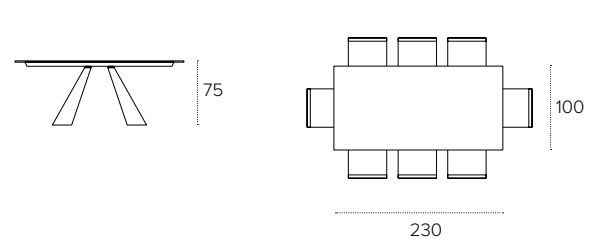

TAURUS 230 A BOTTICELLA TP COD. TP163

L 230 P 100 H 75 cm