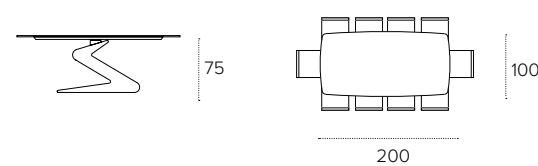

COD. TP202 - TOP A BOTTICELLA 230X110 cm

L 230 P 110 H 75 cm

COD. TP203 - TOP RETTANGOLARE 230X110 cm

L 230 P 110 H 75 cm

COD. TP204 - TOP A BOTTICELLA 200X100 cm

L 200 P 100 H 75 cm

COD. TP205 - TOP RETTANGOLARE 200/300X100 CM

L 200 P 100 H 75 cm

ECLIPSE

TAVOLO ALLUNGABILE / EXTENDABLE TABLE
COD. TA402 - TOP 180/270X90 cm

Tavolo allungabile con basamento in poliuretano Terra 8239 e piano in gres porcellanato effetto marmo Emperador 3660.