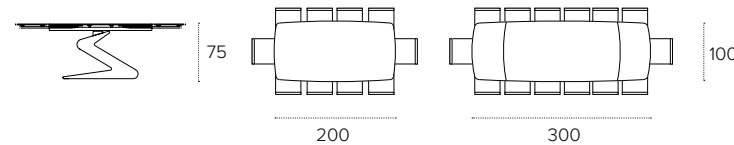

3004
Oro
Gold

3010
Nero
Black

PIANO / Top
vetro temperato /
tempered glass

2001
Trasparente
Transparent

MISURE / Size

L 200/300 P 100 H 75 cm

ZED

TAVOLO FISSO / NON-EXTENDABLE TABLE

COD. TP202 - TOP A BOTTICELLA 230X110 cm

COD. TP203 - TOP RETTANGOLARE 230X110 cm

COD. TP204 - TOP A BOTTICELLA 200X100 cm

COD. TP205 - TOP RETTANGOLARE 200X100 cm

Tavolo fisso con basamento in agglomerato e piano rettangolare o a botticella in legno impiallacciato.
Non-extendable table with agglomerate basement and rectangular or barrel-shaped veneered wood top.
Table fixe avec piètement central en agglomérat et plateau rectangulaire ou en forme de tonneau en placage bois.
Mesa fija con base central en aglomerado y encimera rectangular o en forma de barril en chapa de madera.