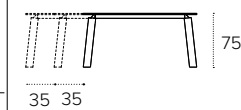

Extendable table with Earth 0139 painted metal frame. Top in Alabaster 3816 marble-effect porcelain stoneware and side extensions in Earth 1239 lacquered MDF.

Table extensible avec structure en fer peint Terre 0139. Plateau en céramique effet marbre Albatre 3816 et allonges latérales en MDF laqué Terre 1239.

Mesa extensible con pata en metal pintado Tierra 0139. Encimera en porcelánico efecto marmol Alabastro 3816 y extensibles laterales en MDF lacado Tierra 1239.

Sedia / chair / chaise / silla NIZZA SE603.

FINITURE / Finishes

STRUTTURA / Frame metallo / metal	 0108 Bianco White	 0112 Bronzo Bronze	 0122 Grafite Graphite	 0139 Terra Earth	 0124 Ghiaccio Ice Grey	 0110 Nero Black
ALLUNGHE / Extensions mdf laccato / lacquered mdf	 1208 Bianco White	 1212 Bronzo Bronze	 1221 Grafite Graphite	 1239 Terra Earth	 1224 Ghiaccio Ice Grey	
PIANO / Top gres lucido / glossy stoneware	 3828 Carrara Carrara	 3816 Alabastro Alabaster	 3818 Arabescato Arabesque	 3660 Emperador Emperador		
PIANO / Top gres opaco / matt stoneware	 3521 Grafite Graphite	 3822 Fiordibosco Fiordibosco	 3825 Sabbia Sand	 3808 Calacatta Calacatta		
PIANO / Top vetro temperato / tempered glass	 2108 Extra bianco Extra white					
PIANO E ALLUNGHE / Top and extensions laminato effetto legno / wood-effect laminate	 1724 Castoro Beaver	 1727 Rustico Country	 1728 Rustico bianco White country			

MISURE / Size

L 130 / 165 / 200 P 85 H 75 cm