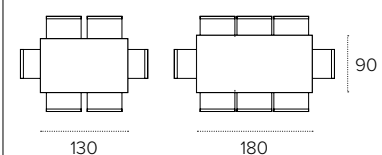

3818
 Arabescato
 Arabesque

3660
 Emperador
 Emperador

MISURE / Size

L 130 / 180 P 90 H 75 cm

OCEANO

TAVOLO ALLUNGABILE / EXTENDABLE TABLE
COD. TA1D0 - TOP 140/200X85 cm

Tavolo allungabile con basamento in metallo Grafite 0122 e piano in gres porcellanato effetto marmo Arabescato 3818.