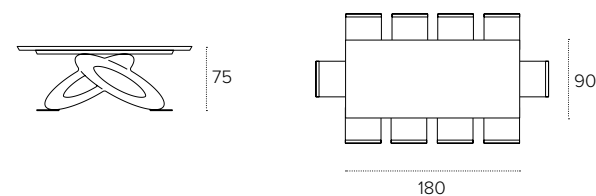

ECLIPSE

TAVOLO FISSO / NON-EXTENDABLE TABLE
COD. TP402 - TOP 180X90 cm

Tavolo fisso con basamento in poliuretano Bianco 8208 e piano in gres porcellanato effetto marmo Carrara 3828.

Non-extendable table with White 8208 polyurethan basement and Cararra 3828 marble-effect porcelain stoneware top.

Table fixe avec piètement central en polyuréthane Blanc 8208 et plateau en céramique effet marbre Cararre 3828.

Mesa fija con base central en poliuretano Banco 8208 y encimera en porcelánico efecto marmol Carrara 3828.

Sedia/Chair/Chaise/Silla BILBAO SE194.

FINITURE / Finishes

STRUTTURA / Frame
poliuretano / polyurethane

8208
Bianco
White

8212
Bronzo
Bronze

8221
Grafite
Graphite

8239
Terra
Earth

8210
Nero
Black

8204
Oro
Gold

PIANO / Top
gres opaco /
matt stoneware

3521
Grafite
Graphite

3808
Calacatta
Calacatta

PIANO / Top
gres lucido /
glossy stoneware

3828
Carrara
Carrara

3816
Alabastro
Alabaster

3818
Arabescato
Arabesque

3660
Emperador
Emperador

MISURE / Size

COD. TP402 - TOP RETTANGOLARE 180X90 CM

L 180 P 90 H 75 cm