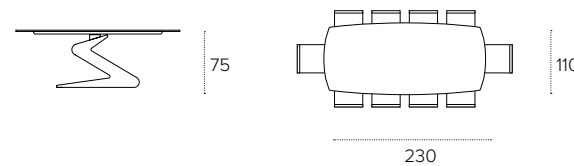

COD. TP202 - TOP A BOTTICELLA 230X110 cm

L 230 P 110 H 75 cm

COD. TP203 - TOP RETTANGOLARE 230X110 cm

L 230 P 110 H 75 cm

COD. TP204 - TOP A BOTTICELLA 200X100 cm

L 200 P 100 H 75 cm

COD. TP205 - TOP RETTANGOLARE 200/300X100 CM