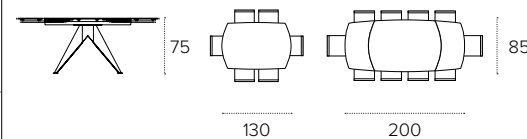

3825
Sabbia
Sand

3808
Calacatta
Calacatta

PIANO / Top
 gres lucido /
 glossy stoneware

3828
Carrara
Carrara

3818
Arabescato
Arabesque

MISURE / Size

L 130 / 200 P 85 H 75 cm

AURIGA