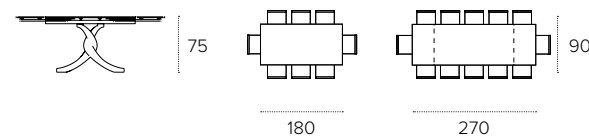

FINITURE / Finishes

STRUTTURA / Frame
agglomerato / agglomerate

3008 Bianco White	3012 Bronzo Bronze	3021 Grafite Graphite	3039 Terra Earth	3040 Spazzolato Argento Silver Brushed	3004 Oro Gold	3010 Nero Black

PIANO / Top
gres opaco /
matt stoneware

	*disponibile solamente per versione 180 / only available for 180 version				*disponibile solamente per versione 160 / only available for 160 version
3521 Grafite Graphite		3808 Calacatta Calacatta	3822 Fiordibosco Fiordibosco	3825 Sabbia Sand	

PIANO / Top
gres lucido /
glossy stoneware

3828 Carrara Carrara	3816 Alabastro Alabaster	3818 Arabescato Arabesque	3660 Emperador Emperador

MISURE / Size **COD. TA204**

L 180/270 P 90 H 75 cm