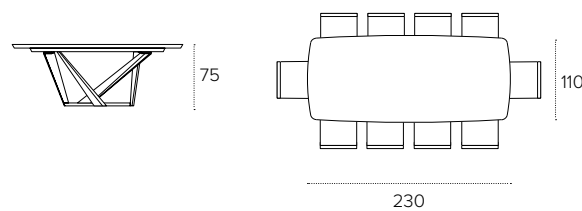

PIANO / Top
gres lucido /
glossy stoneware

3808
Carrara
Carrara

MISURE / Size

L 230 P 110 H 75 cm

PRIAMO

TAVOLO FISSO / NON-EXTENDABLE TABLE
COD. TP162 - 230X110 cm

Tavolo fisso con basamento in metallo verniciato Terra 0139 e piano impiallacciato legno Tabacco 1071.
Non-extendable table with Earth 0139 painted metal basement and Tabacco 1071 wood veneered top.
Table fixe avec piètement en fer peint Terre 0139 et plateau en placage bois Tabac 1071.
Mesa fija con base central en metal pintado Tierra 0139 y encimera en chapa de madera Tabaco 1071.