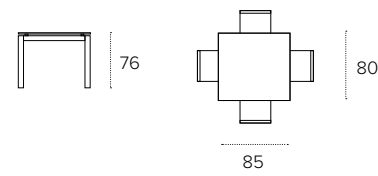

0140
Argento
Silver

STRUTTURA / Frame
laminato / laminate

1727
Rustico
Country

1724
Castoro
Beaver

1728
Rustico bianco
White country

MISURE / Size

L 115 P 80 H 76 cm

L 85 P 80 H 76 cm