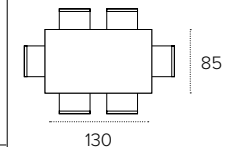

**Tavolo allungabile in alluminio con gamba in metallo
Grafite 0122 e piano in gres porcellanato effetto marmo
Calacatta 3808.**

Extendable table with Graphite 0122 aluminum structure and
Calacatta 3808 marble-effect porcelain gres stoneware top.
Table extensible avec piètement en alluminium peint Graphite
0122 et plateau en céramique effet marbre Calacatta 3808.
Mesa extensible con base en aluminio pintado Grafito 0122 y
encimera en porcelánico efecto marmol Calacatta 3808.

Sedia / Chair / Chaise / Silla BERLINO SE506.

FINITURE / Finishes

STRUTTURA / Frame metallo / metal	 0108 Bianco White	 0112 Bronzo Bronze	 0122 Grafite Graphite	 0139 Terra Earth	 0124 Ghiaccio Ice Grey	 0110 Nero Black
ALLUNGHE / Extensions mdf laccato / lacquered mdf	 1208 Bianco White	 1212 Bronzo Bronze	 1221 Grafite Graphite	 1239 Terra Earth	 1224 Ghiaccio Ice Grey	
PIANO / Top gres lucido / glossy stoneware	 3828 Carrara Carrara	 3816 Alabastro Alabaster	 3818 Arabescato Arabesque	 3660 Emperador Emperador		
PIANO / Top gres opaco / matt stoneware	 3521 Grafite Graphite	 3822 Fiordibosco Fiordibosco	 3825 Sabbia Sand	 3808 Calacatta Calacatta		
PIANO / Top vetro temperato / tempered glass	 2108 Extra bianco Extra white					
PIANO E ALLUNGHE / Top and extensions laminato effetto legno / wood-effect laminate	 1724 Castoro Beaver	 1727 Rustico Country	 1728 Rustico bianco White country			

MISURE / Size

L 130 / 165 / 200 P 85 H 75 cm