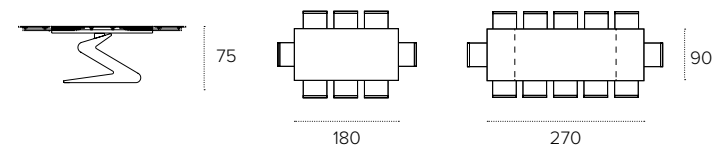

3816
Alabastro
Alabaster

3818
Arabescato
Arabesque

3660
Emperador
Emperador

PIANO / Top
 gres opaco /
 matt stoneware

3808
Calacatta
Calacatta

MISURE / Size

L 180/270 P 90 H 75 cm

FINITURE / Finishes