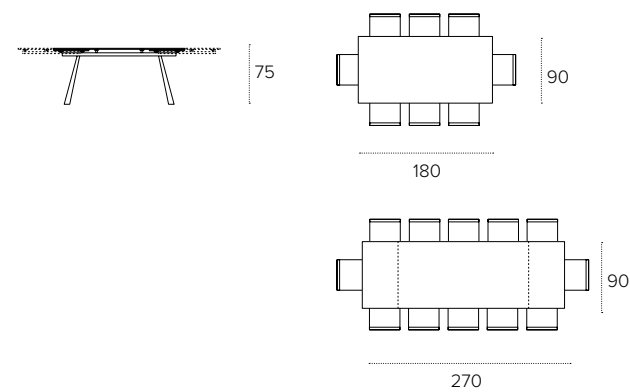

PONENTE

TAVOLO ALLUNGABILE / EXTENDABLE TABLE
COD. TA1A4 - TOP 180/270X90 cm

Tavolo allungabile con gamba in metallo verniciato Grafite 0122. Piano ed allunghe laterali in gres porcellanato Grafite 3521.

Extendable table with Graphite 0122 painted metal structure. Top and side extensions in Graphite 3521 porcelain gres stoneware.

Table extensible avec structure en fer peint Graphite 0122. Plateau et allonges latérales en céramique Graphite 3521.

Mesa extensible con pata en metal intado Grafito 0122. Encimera y extensibles laterales en porcelanico Grafito 3521.

FINITURE / Finishes

STRUTTURA / Frame metallo / metal	 0108 Bianco White	 0112 Bronzo Bronze	 0122 Grafite Graphite	 0139 Terra Earth	 0640 Silver Spazzolato Brushed Silver
PIANO / Top gres opaco / matt stoneware	 3521 Grafite Graphite	 3808 Calacatta Calacatta	 3822 Fiordibosco Fiordibosco	 3825 Sabbia Sand	*disponibili solamente per TA1A8 con top da 160x90 / only available for TA1A8 with 160x90 top
PIANO / Top gres lucido / glossy stoneware	 3828 Carrara Carrara	 3816 Alabastro Alabaster	 3818 Arabescato Arabesque	 3660 Emperador Emperador	
TELAIO / Top Frame metallo / metal	 0108 Bianco White	 0122 Grafite Graphite	 0108 Bianco White		
PIANO / Top vetro / glass	 2001 Trasparente Transparent	 2001 Trasparente Transparent	 2108 Extra bianco Extra white		

MISURE / Size

L 180 / 270 P 90 H 75 cm