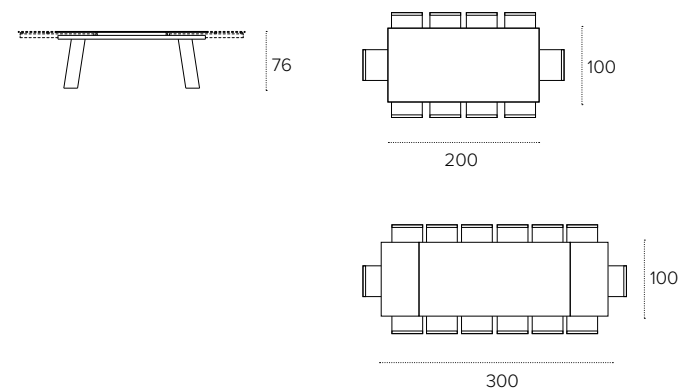

CRYSTAL PLUS

TAVOLO ALLUNGABILE / EXTENDABLE TABLE

COD. TAC01 - TOP 200/300X100 cm

Tavolo allungabile con struttura in alluminio, gambe in vetro curvato e piano in vetro temperato Trasparente 2001.

Extendable table with aluminium frame, curved glass legs and Transparent 2001 tempered glass top.

Table extensible avec coulisses en aluminium, pieds en verre plié et plateau en verre trempé Transparent 2001.

Mesa extensible con bastidor en aluminio, patas en cristal curvado y encimera en cristal templado Transparente 2001.

FINITURE / Finishes

STRUTTURA / Frame
vetro temperato /
tempered glass

2001
Trasparente
Transparent

PIANO / Top
vetro temperato /
tempered glass

2001
Trasparente
Transparent

MISURE / Size

L 200 / 300 P 100 H 76 cm