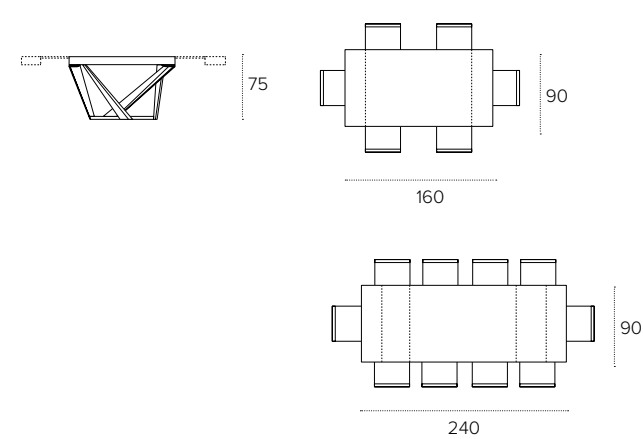

1L62
 Argilla
 Clay

1L46
 Vulcano
 Volcano

MISURE / Size

APOLLO 180 COD. TA1C3 L 180/280 P 90 H 75 cm

APOLLO 160 COD. TA1C4 L 160/240 P 90 H 75 cm

GRECALE

TAVOLO ALLUNGABILE / EXTENDABLE TABLE
COD. TA1C1 - TOP 180/270X90 cm