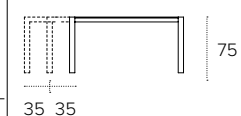

**Tavolo allungabile in alluminio con gamba in metallo
Grafite 0122 e piano in gres porcellanato effetto marmo
Calacatta 3808.**

Extendable table with Graphite 0122 aluminum structure and
Calacatta 3808 marble-effect porcelain gres stoneware top.
Table extensible avec piètement en alluminium peint Graphite
0122 et plateau en céramique effet marbre Calacatta 3808.
Mesa extensible con base en aluminio pintado Grafito 0122 y
encimera en porcelánico efecto marmol Calacatta 3808.

Sedia / Chair / Chaise / Silla BERLINO SE506.

FINITURE / Finishes

STRUTTURA / Frame metallo / metal	 0108 Bianco White	 0112 Bronzo Bronze	 0122 Grafite Graphite	 0139 Terra Earth	 0124 Ghiaccio Ice Grey	 0110 Nero Black
ALLUNGHE / Extensions mdf laccato / lacquered mdf	 1208 Bianco White	 1212 Bronzo Bronze	 1221 Grafite Graphite	 1239 Terra Earth	 1224 Ghiaccio Ice Grey	
PIANO / Top gres lucido / glossy stoneware	 3828 Carrara Carrara	 3816 Alabastro Alabaster	 3818 Arabescato Arabesque	 3660 Emperador Emperador		
PIANO / Top gres opaco / matt stoneware	 3521 Grafite Graphite	 3822 Fiordibosco Fiordibosco	 3825 Sabbia Sand	 3808 Calacatta Calacatta		
PIANO / Top vetro temperato / tempered glass	 2108 Extra bianco Extra white					
PIANO E ALLUNGHE / Top and extensions laminato effetto legno / wood-effect laminate	 1724 Castoro Beaver	 1727 Rustico Country	 1728 Rustico bianco White country			

MISURE / Size

L 130 / 165 / 200 P 85 H 75 cm