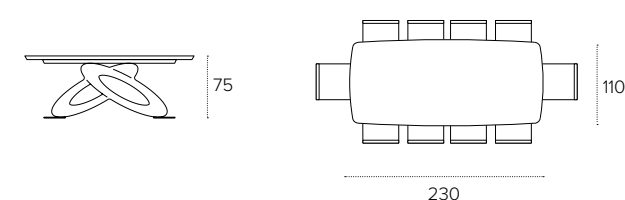

8204
Oro
Gold

PIANO / Top
 gres lucido /
 glossy stoneware

3828
Carrara
Carrara

MISURE / Size

COD. TP405 - TOP A BOTTICELLA 230X110 CM

L 230 P 110 H 75 cm

ECLIPSE

TAVOLO ALLUNGABILE / EXTENDABLE TABLE
COD. TA400 - TOP 200/300X100 cm