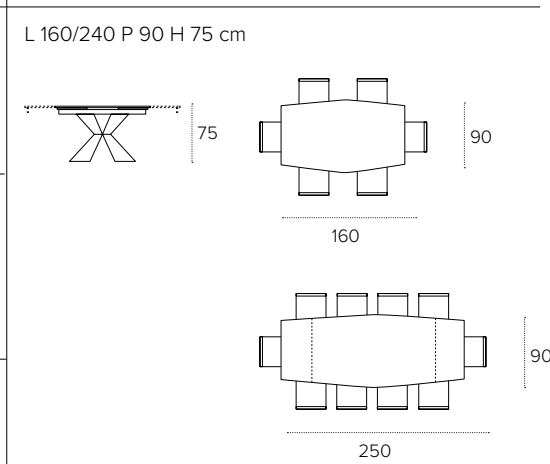

POSEIDONE

TAVOLO ALLUNGABILE / EXTENDABLE TABLE
COD. TA1A0 - TOP 160/240X90 cm

Tavolo allungabile con struttura in metallo Spazzolato argento 0640 , piano ed allunghe in gres porcellanato effetto marmo Arabescato 3818.

Extendable table with Silver brushed 0640 painted metal base, top and side extensions in Arabesque 3818 marble-effect stoneware.

Table extensible avec piètement en metal Brossé argent 0640 et plateau en céramique effet marbre Arabesque 3818.

Mesa extensible con base en metal Cepillado plata 0640 y encimera en porcelánico efecto marmol Arabescato 3818.

FINITURE / Finishes

STRUTTURA / Frame metallo / metal	 0108 Bianco White	 0112 Bronzo Bronze	 0122 Grafite Graphite	 0139 Terra Earth	 0640 Silver Spazzolato Brushed Silver
PIANO / Top gres opaco / matt stoneware	 3521 Grafite Graphite	 3822 Fiordibosco Fiordibosco	 3825 Sabbia Sand		
PIANO / Top gres lucido / glossy stoneware	 3828 Carrara Carrara	 3816 Alabastro Alabaster	 3818 Arabescato Arabesque	 3660 Emperador Emperador	
PIANO / Top vetro / glass	 2108 Extra bianco Extra white				

MISURE / Size