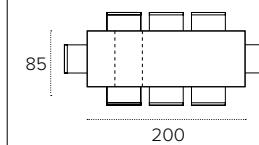

Extendable table with Earth 0139 painted metal frame. Top in Alabaster 3816 marble-effect porcelain stoneware and side extensions in Earth 1239 lacquered MDF.

Table extensible avec structure en fer peint Terre 0139. Plateau en céramique effet marbre Albatre 3816 et allonges latérales en MDF laqué Terre 1239.

Mesa extensible con pata en metal pintado Tierra 0139. Encimera en porcelánico efecto marmol Alabastro 3816 y extensibles laterales en MDF lacado Tierra 1239.

Sedia / chair / chaise / silla NIZZA SE603.

FINITURE / Finishes

STRUTTURA / Frame metallo / metal	 0108 Bianco White	 0112 Bronzo Bronze	 0122 Grafite Graphite	 0139 Terra Earth	 0124 Ghiaccio Ice Grey	 0110 Nero Black
ALLUNGHE / Extensions mdf laccato / lacquered mdf	 1208 Bianco White	 1212 Bronzo Bronze	 1221 Grafite Graphite	 1239 Terra Earth	 1224 Ghiaccio Ice Grey	
PIANO / Top gres lucido / glossy stoneware	 3828 Carrara Carrara	 3816 Alabastro Alabaster	 3818 Arabescato Arabesque	 3660 Emperador Emperador		
PIANO / Top gres opaco / matt stoneware	 3521 Grafite Graphite	 3822 Fiordibosco Fiordibosco	 3825 Sabbia Sand	 3808 Calacatta Calacatta		
PIANO / Top vetro temperato / tempered glass	 2108 Extra bianco Extra white					
PIANO E ALLUNGHE / Top and extensions laminato effetto legno / wood-effect laminate	 1724 Castoro Beaver	 1727 Rustico Country	 1728 Rustico bianco White country			

MISURE / Size

L 130 / 165 / 200 P 85 H 75 cm