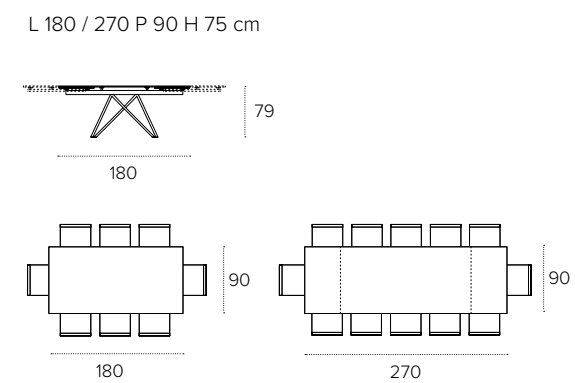

MISURE / Size **COD. TA519**