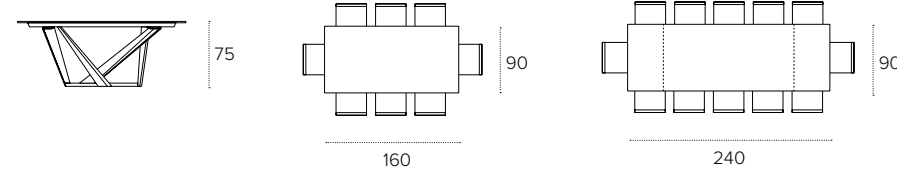

MISURE / Size

PRIAMO 180 ALLUNGABILE COD. TA1A1

L 180 / 270 P 90 H 75 cm

PRIAMO 180 FISSO COD. TP1A1

L 180 P 90 H 75 cm

FINITURE / Finishes

STRUTTURA / Frame metallo / metal	 0108 Bianco White	 0112 Bronzo Bronze	 0122 Grafite Graphite	 0139 Terra Earth	 0640 Spazzolato Argento Silver Brushed	 0110 Nero Black
PIANO / Top gres opaco / matt stoneware	 3521 Grafite Graphite	 3822 Fiordibosco Fiordibosco	 3825 Sabbia Sand	 3808 Calacatta Calacatta		
PIANO / Top gres lucido / glossy stoneware	 3808 Carrara Carrara	 3816 Alabastro Alabaster	 3818 Arabescato Arabesque	 3660 Emperador Emperador		

MISURE / Size

PRIAMO 160 ALLUNGABILE COD. TA1B1

L 160/240 P 90 H 75 cm

TAVOLO ALLUNGABILE / EXTENDABLE TABLE COD. TA1B1

Tavolo allungabile con struttura in metallo verniciato Grafite. Piano ed allunghe laterali in gres porcellanato Grafite 3521.
Extendable table with Graphite 0122 painted metal frame. Top and side extensions in Graphite 3521 porcelain stoneware.
Table extensible avec pied central et coulisses en métal peint Graphite 0122. Plateau et allonges latérale en céramique Graphite 3521.
Mesa extensible con pata y bastidor en metal pintado Grafite 0122 y encimera y extensibles laterales en gres porcelánico Grafite 3521.

Sedie/Chairs/Chaises/Sillas BILBAO SE194.

PRIAMO

TAVOLO FISSO / NON-EXTENDABLE TABLE
COD. TP162 - 230X110 CM

Tavolo fisso con basamento in metallo verniciato Bianco 0108 e piano a botticella in gres porcellanato effetto marmo Carrara 3828.