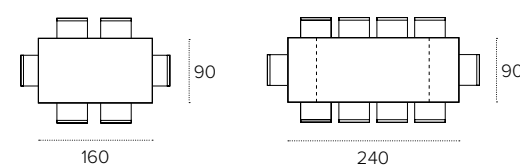

3808
Carrara
Carrara

3816
Alabastro
Alabaster

3818
Arabescato
Arabesque

3660
Emperador
Emperador

MISURE / Size

L 160/240 P 90 H 77 cm

TWIST

TAVOLO ALLUNGABILE / EXTENDABLE TABLE
COD. TA206 - TOP 160/240X90 cm