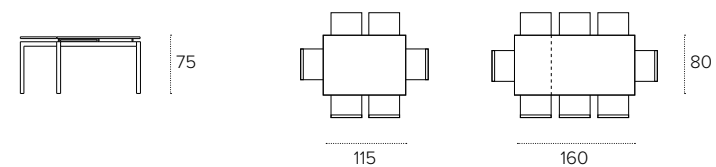

PERIGEO

TAVOLO ALLUNGABILE / EXTENDABLE TABLE
COD. TA159 - TOP 85/130X80 cm

Tavolo allungabile con struttura in metallo verniciato Bianco 0108, piano in laminato effetto legno Rustico bianco 1728 ed allunga laterale in MDF laccato Bianco 1208 in tinta con la struttura.

Extendable table with White 0108 painted metal frame. Top in Country white 1728 wood-effect laminate and side extension in White 1208 lacquered MDF matching the frame colour.

Table extensible avec structure en fer peint Blanc 0108. Plateau en stratifié effet bois Rustique blanc 1728 et allonge latérale en MDF laqué Blanc 1208 à jeu avec la structure.

Mesa extensible con estructura en metal pintado Blanco 0108. Encimera en laminado efecto madera Rustico blanco 1728 y extensible lateral en MDF lacado Blanco 1208 a juego con la estructura.

Sedia / chair / chaise / silla ALMERIA SE806.

FINITURE / Finishes	
STRUTTURA / Frame metallo / metal	0108 Bianco White 0112 Bronzo Bronze 0122 Grafito Graphite
PIANO / Top gres opaco / matt stoneware	3521 Grafito Graphite 3825 Sabbia Sand 3808 Calacatta Calacatta
PIANO / Top gres lucido / glossy stoneware	3828 Carrara Carrara
PIANO / Top laminato effetto legno / wood-effect laminate	1727 Rustico Country 1724 Castoro Beaver 1728 Rustico bianco White country

MISURE / Size

L 115 / 160 P 80 H 75 cm