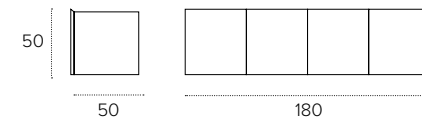

3828
 Carrara
 Carrara

3818
 Arabescato
 Arabesque

3660
 Emperador
 Emperador

MISURE / Size

L 180 P 50 H 50 cm

GIUNONE

MADIA / SIDEBOARD
COD. MA112

Madia a tre ante con corpo in laminato effetto legno Rustico bianco 1728. Inserto in gres porcellanato effetto marmo Alabastro 3616 con vena a correre.
Sideboard with three doors in White country 1728 wood-effect laminate with Alabaster 3616 marble-effect stoneware insert. Same marble effect on all three doors.
Buffet à trois portes en stratifié effet bois Rustique blanc 1728 avec insert en céramique effet marbre Albatre 3616. Meme veine du marbre sur toute la longueur du buffet.
Aparador con tres puertas en laminado efecto madera Rustico blanco 1728 con inserto en gres porcelánico efecto mármol Alabastro 3616. Misma veta de mármol en toda la longitud de las puertas.