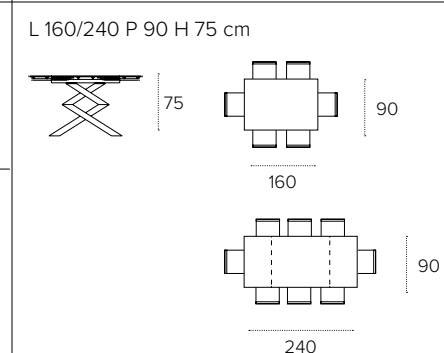

CROSS

TAVOLO ALLUNGABILE / EXTENDABLE TABLE
COD. TA1D6 - TOP 130/200X90 cm

Tavolo allungabile con basamento in metallo verniciato Grafite 0122 e piano girevole in gres porcellanato effetto marmo Arabescato 3828.

Extendable table with Graphite 0122 painted metal basement and Arabesque 3818 marble-effect porcelain gres stoneware rotating top.

Table extensible avec piètement en fer peint Graphite 0122 et plateau pivotant en céramique effet marbre Arabesque 3828.

Mesa extensible con base en metal pintado Grafito 0122 y encimera giratoria en porcelanico efecto marmol Arabescato 3828.

Sedia / Chair / Chaise / Silla GLAMOUR NEW SE199.

FINITURE / Finishes

STRUTTURA / Frame metallo / metal	 0108 Bianco White	 0112 Bronzo Bronze	 0122 Grafite Graphite	 0139 Terra Earth
PIANO / Top gres opaco / matt stoneware	 3822 Fiordibosco Fiordibosco	 3825 Sabbia Sand	 3808 Calacatta Calacatta	
PIANO / Top gres lucido / glossy stoneware	 3828 Carrara Carrara	 3816 Alabastro Alabaster	 3818 Arabescato Arabesque	 3660 Emperador Emperador

MISURE / Size **COD. TA1E3**