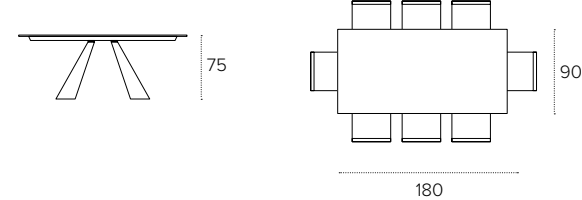

3660
 Emperador
 Emperador

MISURE / Size

TAURUS 180 ALLUNGABILE COD. TA1A2

L 180 / 270 P 90 H 75 cm

TAURUS 180 FISSO COD. TP1A2

L 180 P 90 H 75 cm gres/gres

FINITURE / Finishes

STRUTTURA / Frame
 metallo / metal