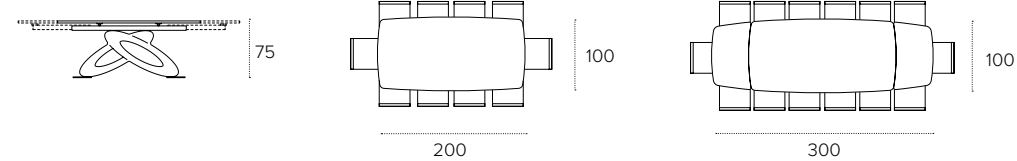

FINITURE / Finishes

STRUTTURA / Frame
poliuretano / polyurethane

8208
Bianco
White

8212
Bronzo
Bronze

8221
Grafite
Graphite

8239
Terra
Earth

8210
Nero
Black

8204
Oro
Gold

PIANO / Top
gres / stoneware

2001
Trasparente
Transparent

MISURE / Size **COD. TA400**

L 200 / 300 P 100 H 75 cm