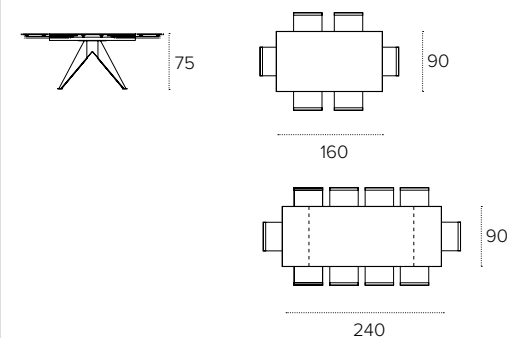

MISURE / Size **COD. TA1E5**

L 160/240 P 90 H 75 cm

POSEIDONE

TAVOLO ALLUNGABILE / EXTENDABLE TABLE
COD. TA1A0 - TOP 160/240X90 cm

Tavolo allungabile con struttura in metallo verniciato Bianco 0108.

Piano a botticella ed allunghe laterali in gres porcellanato effetto marmo Calacatta 3808.