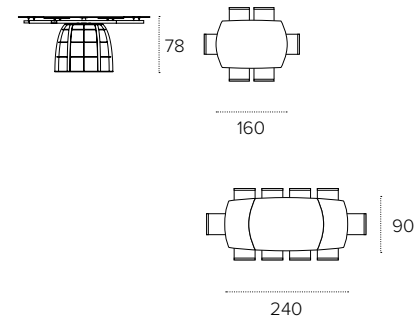

MISURE / Size

COD. TA1E2 BOTTICELLA GIREVOLE
 L 160/240 P 90 H 78 CM

TOP GIREVOLE

1.

2.

3.

SCOPRI IL NOSTRO PIANO GIREVOLE!
 DISCOVER OUR ROTATING TOP!
 DÉCOUVREZ NOTRE PLATEAU PIVOTANT!
 DESCUBRE NUESTRA ENCIMERA GIRATORIA!