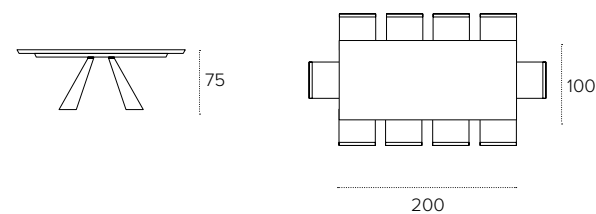

TAURUS

TAVOLO FISSO / NON-EXTENDABLE TABLE

COD. TP161 - TOP 200X100 cm

Tavolo fisso con struttura in metallo verniciato Grafite 0122. Piano a botticella impiallacciato con legno Rovere Rustico 1027.

Non-extendable table with Graphite 0122 painted metal frame and leg, top made in Country Oak 1027 barrel-shaped veneered wood.

Table fixe avec pied central et coulisses en métal peint Graphite 0122 et plateau en forme de tonneau en bois plaqué chêne Rustique 1027.

Mesa fija con pata y bastidor en metal pintado Grafito 0122 y encimera en forma de barril en chapa de madera roble Rustico 1027.

Sedie/Chairs/Chaises/Sillas BELLINZONA SE507.

FINITURE / Finishes

STRUTTURA / Frame
metallo / metal

0108
Bianco
White

0112
Bronzo
Bronze

0122
Grafite
Graphite

0139
Terra
Earth

0640
Spazzolato Argentato
Silver Brushed

0110
Nero
Black

PIANO / Top
legno / wood

1012
Noce
Walnut

1020
Piombo
Lead

1027
Rustico
Country

1071
Tabacco
Tobacco

MISURE / Size

TAURUS 200 RETTANGOLARE COD. TP160

L 200 P 100 H 75 cm