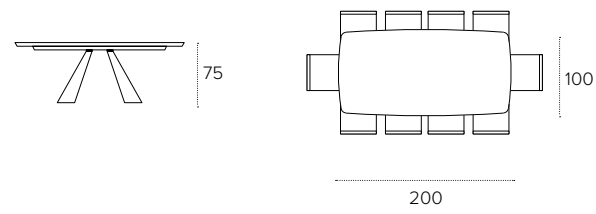

TAURUS 200 BOTTICELLA COD. TP161

L 200 P 100 H 75 cm