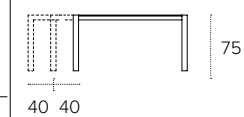

Table extensible avec structure n aluminium peint Gris glace 0124. Plateau en céramique effet marbre Arabesque 3818 et allonges latérales en MDF laqué à l'intérieur du plateau.

Mesa con estructura en aluminio pintado Gris hielo 0124. Encimera en porcelánico efecto marmol Arabescato 3818 y extensibles laterales en MDF lacado dentro de la encimera.

Sedia / chair / chaise / silla ALMERIA SE806.

FINITURE / Finishes

STRUTTURA / Frame metallo / metal	 0108 Bianco White	 0112 Bronzo Bronze	 0122 Grafite Graphite	 0139 Terra Earth	 0124 Ghiaccio Ice Grey	 0110 Nero Black
ALLUNGHE / Extensions mdf laccato / lacquered mdf	 1208 Bianco White	 1212 Bronzo Bronze	 1221 Grafite Graphite	 1239 Terra Earth	 1224 Ghiaccio Ice Grey	
PIANO / Top gres lucido / glossy stoneware	 3828 Carrara Carrara	 3816 Alabastro Alabaster	 3818 Arabescato Arabesque	 3660 Emperador Emperador		
PIANO / Top gres opaco / matt stoneware	 3521 Grafite Graphite	 3822 Fiordibosco Fiordibosco	 3825 Sabbia Sand	 3808 Calacatta Calacatta		
PIANO / Top vetro temperato / tempered glass	 2108 Extra bianco Extra white					
PIANO E ALLUNGHE / Top and extensions laminato effetto legno / wood-effect laminate	 1724 Castoro Beaver	 1727 Rustico Country	 1728 Rustico bianco White country			

MISURE / Size

L 160 / 200 / 240 P 90 H 75 cm