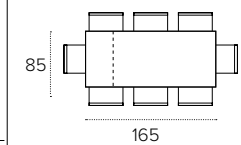

Extendable table with Earth 0139 painted metal frame. Top in Alabaster 3816 marble-effect porcelain stoneware and side extensions in Earth 1239 lacquered MDF.

Table extensible avec structure en fer peint Terre 0139. Plateau en céramique effet marbre Albatre 3816 et allonges latérales en MDF laqué Terre 1239.

Mesa extensible con pata en metal pintado Tierra 0139. Encimera en porcelánico efecto marmol Alabastro 3816 y extensibles laterales en MDF lacado Tierra 1239.

Sedia / chair / chaise / silla NIZZA SE603.

FINITURE / Finishes

STRUTTURA / Frame metallo / metal	 0108 Bianco White	 0112 Bronzo Bronze	 0122 Grafite Graphite	 0139 Terra Earth	 0124 Ghiaccio Ice Grey	 0110 Nero Black
ALLUNGHE / Extensions mdf laccato / lacquered mdf	 1208 Bianco White	 1212 Bronzo Bronze	 1221 Grafite Graphite	 1239 Terra Earth	 1224 Ghiaccio Ice Grey	
PIANO / Top gres lucido / glossy stoneware	 3828 Carrara Carrara	 3816 Alabastro Alabaster	 3818 Arabescato Arabesque	 3660 Emperador Emperador		
PIANO / Top gres opaco / matt stoneware	 3521 Grafite Graphite	 3822 Fiordibosco Fiordibosco	 3825 Sabbia Sand	 3808 Calacatta Calacatta		
PIANO / Top vetro temperato / tempered glass	 2108 Extra bianco Extra white					
PIANO E ALLUNGHE / Top and extensions laminato effetto legno / wood-effect laminate	 1724 Castoro Beaver	 1727 Rustico Country	 1728 Rustico bianco White country			

MISURE / Size

L 130 / 165 / 200 P 85 H 75 cm