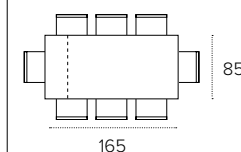

**Tavolo allungabile in alluminio con gamba in metallo
Grafite 0122 e piano in gres porcellanato effetto marmo
Calacatta 3808.**

Extendable table with Graphite 0122 aluminum structure and
Calacatta 3808 marble-effect porcelain gres stoneware top.
Table extensible avec piètement en alluminium peint Graphite
0122 et plateau en céramique effet marbre Calacatta 3808.
Mesa extensible con base en aluminio pintado Grafito 0122 y
encimera en porcelánico efecto marmol Calacatta 3808.

Sedia / Chair / Chaise / Silla BERLINO SE506.

FINITURE / Finishes

STRUTTURA / Frame metallo / metal	 0108 Bianco White	 0112 Bronzo Bronze	 0122 Grafite Graphite	 0139 Terra Earth	 0124 Ghiaccio Ice Grey	 0110 Nero Black
ALLUNGHE / Extensions mdf laccato / lacquered mdf	 1208 Bianco White	 1212 Bronzo Bronze	 1221 Grafite Graphite	 1239 Terra Earth	 1224 Ghiaccio Ice Grey	
PIANO / Top gres lucido / glossy stoneware	 3828 Carrara Carrara	 3816 Alabastro Alabaster	 3818 Arabescato Arabesque	 3660 Emperador Emperador		
PIANO / Top gres opaco / matt stoneware	 3521 Grafite Graphite	 3822 Fiordibosco Fiordibosco	 3825 Sabbia Sand	 3808 Calacatta Calacatta		
PIANO / Top vetro temperato / tempered glass	 2108 Extra bianco Extra white					
PIANO E ALLUNGHE / Top and extensions laminato effetto legno / wood-effect laminate	 1724 Castoro Beaver	 1727 Rustico Country	 1728 Rustico bianco White country			

MISURE / Size

L 130 / 165 / 200 P 85 H 75 cm