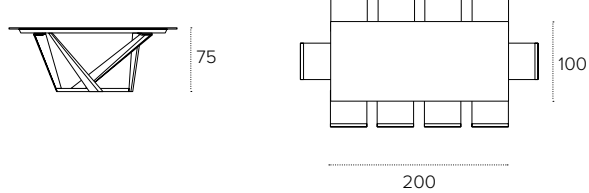

L 200 P 100 H 75 cm

PRIAMO 200 BOTTICELLA COD. TP158

L 200 P 100 H 75 cm

PRIAMO 230 RETTANGOLARE COD. TP165

L 230 P 100 H 75 cm

PRIAMO 230 BOTTICELLA COD. TP162

L 230 P 110 H 75 cm

TAURUS