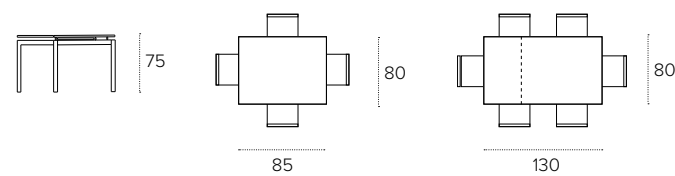

L 85 / 130 P 80 H 75 cm