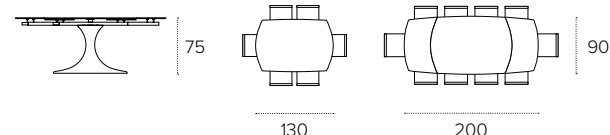

MISURE / Size

L 130/200 / 300 P 90 H 75 cm

TOP GIREVOLE

SCOPRI IL NOSTRO PIANO GIREVOLE!
 DISCOVER OUR ROTATING TOP!
 DÉCOUVREZ NOTRE PLATEAU PIVOTANT!
 DESCUBRE NUESTRA ENCIMERA GIRATORIA!

CROSS

TAVOLO ALLUNGABILE / EXTENDABLE TABLE
COD. TA1D5 - TOP 160/240X90 cm