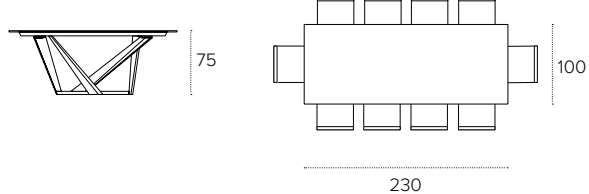

L 200 P 100 H 75 cm

PRIAMO 200 BOTTICELLA COD. TP158

L 200 P 100 H 75 cm

PRIAMO 230 RETTANGOLARE COD. TP165

L 230 P 100 H 75 cm

PRIAMO 230 BOTTICELLA COD. TP162

L 230 P 110 H 75 cm

TAURUS