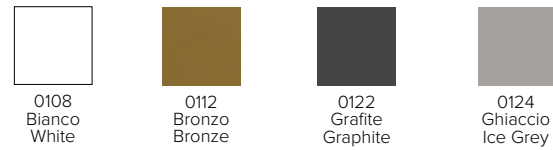

DEIMOS

TAVOLO ALLUNGABILE / EXTENDABLE TABLE
COD. TA1B7 - TOP 110/170X80 cm

Tavolo allungabile con basamento in metallo Bianco 0108 e piano in gres porcellanato effetto marmo Carrara 3828.

Extendable table with White 0108 metal basement and Carrara 3828 marble-effect stoneware top.

Table extensible avec piètement en métal Blanc 0108 et plateau en céramique effet marbre Carrare 3828.

Mesa extensible con base en metal Blanco 0108 y encimera en porcelánico efecto marmol Carrara 3828.

Sedia / Chair / Chaise / Silla SIVIGLIA SE807.

FINITURE / Finishes

STRUTTURA / Frame
metallo / metal