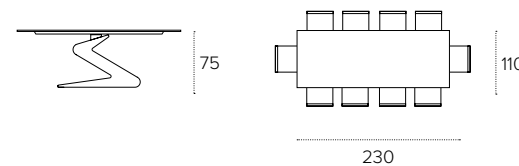

COD. TP202 - TOP A BOTTICELLA 230X110 cm

L 230 P 110 H 75 cm

COD. TP203 - TOP RETTANGOLARE 230X110 cm

L 230 P 110 H 75 cm

COD. TP204 - TOP A BOTTICELLA 200X100 cm

L 200 P 100 H 75 cm

COD. TP205 - TOP RETTANGOLARE 200/300X100 CM