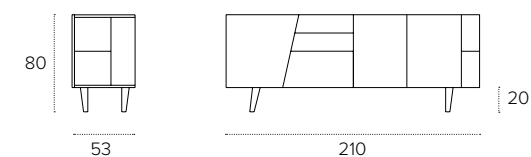

MISURE / Size

L 210 P 53 H 80/20 cm

MISURE / Size

L 166 P 53 H 80/20 cm

Madia con due ante e tre cassetti in finitura laminato effetto legno deserto 1729.
 Laminate sideboard with two doors and three drawers in desert 1729 wood-effect laminate.
 Buffet avec deux portes et trois tiroirs en en stratifié effet bois désert 1729.
 Aparador con dos puertas y tres cajones en laminado efecto madera desierto 1729.