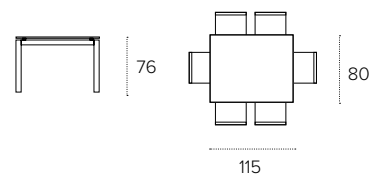

0140
Argento
Silver

STRUTTURA / Frame
laminato / laminate

1727
Rustico
Country

1724
Castoro
Beaver

1728
Rustico bianco
White country

MISURE / Size

L 115 P 80 H 76 cm

L 85 P 80 H 76 cm