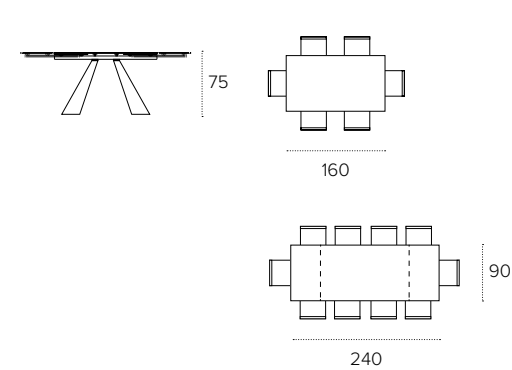

MISURE / Size

TAURUS 160 ALLUNGABILE COD. TA1E0

L 160 / 240 P 90 H 75 cm