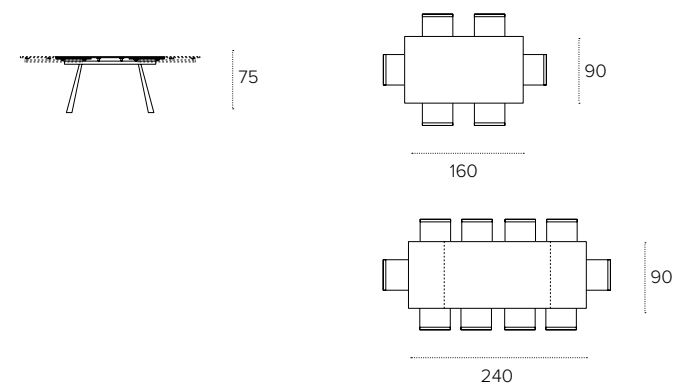

MISURE / Size

L 180 / 270 P 90 H 75 cm

L 160 / 240 P 90 H 75 cm

GIOVE

TAVOLO ALLUNGABILE / EXTENDABLE TABLE
COD. TA193 - TOP 180/270X90 cm

Tavolo allungabile con struttura in metallo Grafite 0122, piano ed allunghe laterali in vetro temperato Trasparente 2001.