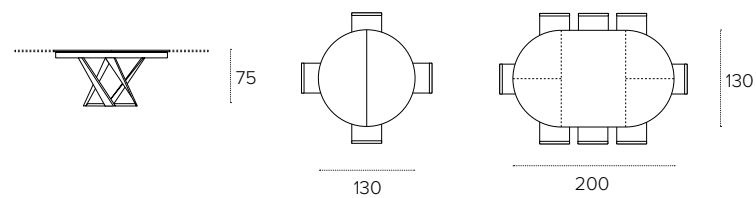

CRONOS

TAVOLO ALLUNGABILE / EXTENDABLE TABLE
COD. TA1B0 - TOP 130/200 X 130 cm

Tavolo allungabile con struttura in metallo verniciato Grafite 0122. Piano rotondo e allunga centrale in gres porcellanato Grafite 3521.

Extendable table with Graphite 0122 painted metal frame. Round top and central extension in Graphite 3521 porcelain gres stoneware.

Table extensible avec structure en fer peint Graphite 3521. Plateau rond et allonge centrale en céramique Graphite 3521.

Mesa extensible con estructura en metal pintado Grafito 0122. Encimera redonda y extensible central en porcelanico Grafito 3521.

Sedia / chair / chaise / silla ZURIGO SE503.

FINITURE / Finishes

STRUTTURA / Frame
metallo / metal

0108
Bianco
White

0122
Grafite
Graphite

PIANO / Top
gres opaco /
matt stoneware

3521
Grafite
Graphite

PIANO / Top
vetro / glass

2021
Grafite
Graphite

2108
Extra bianco
Extra white

MISURE / Size

CRONOS TA1B0 - L 130/200 P 130 H 75 cm