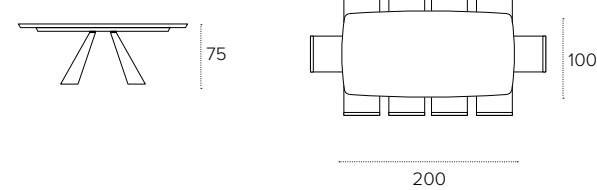

0110
Nero
Black

PIANO / Top
gres lucido /
glossy stoneware

3828
Carrara
Carrara

MISURE / Size

L 200 P 100 H 75 cm

TAURUS

TAVOLO FISSO / NON-EXTENDABLE TABLE
COD. TP161 - TOP 200X100 cm

Tavolo fisso con struttura in metallo verniciato
Grafite 0122. Piano a botticella impiallacciato con
legno Rovere Rustico 1027.