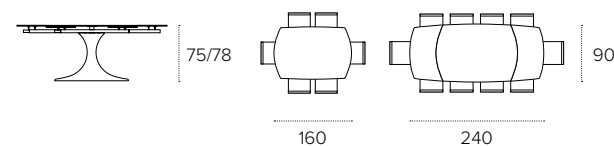

3828
Carrara
Carrara

3816
Alabastro
Alabaster

3818
Arabescato
Arabesque

3660
Emperador
Emperador

MISURE / Size

L 160/240 P 90 H 75/78 cm

TOP GIREVOLE

SCOPRI IL NOSTRO PIANO GIREVOLE!
 DISCOVER OUR ROTATING TOP!
 DÉCOUVREZ NOTRE PLATEAU PIVOTANT!
 DESCUBRE NUESTRA ENCIMERA GIRATORIA!