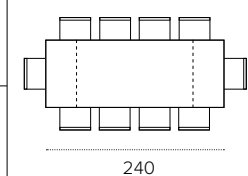

GIOVE

TAVOLO ALLUNGABILE / EXTENDABLE TABLE
COD. TA177 - TOP 160/240X90 cm

Tavolo allungabile con struttura in metallo verniciato
Grafite 0122, Piano ed allunghe laterali in gres
porcellanato effetto marmo Fiordibosco 3822.
Extendable table with Graphite 0122 painted metal legs.
Top and side extensions in Fiordibosco 3822 marble-effect
porcelain gres stoneware.
Table extensible avec piètement en métal peint Graphite
0122 et plateau en céramique effet marbre Fiordibosco
3822.
Mesa extensible con patas en metal pintado Grafito 0122 y
encimera en porcelánico efecto marmol Fiordibosco 3822.

Sedia/Chair/Chaise/Silla SALISBURGO SE508.

FINITURE / Finishes

STRUTTURA / Frame metallo / metal	 0108 Bianco White	 0112 Bronzo Bronze	 0122 Grafite Graphite	 0124 Ghiaccio Ice grey	 0139 Terra Earth
PIANO / Top gres opaco / matt stoneware	 3521 Grafite Graphite	 3808 Calacatta Calacatta	 3822 Fiordibosco Fiordibosco	 3825 Sabbia Sand	
PIANO / Top gres lucido / glossy stoneware	 3828 Carrara Carrara	 3816 Alabastro Alabaster	 3818 Arabescato Arabesque	 3660 Emperador Emperador	
Telaio / Top frame metallo / metal	 0108 Bianco White	 0122 Grafite Graphite	 0108 Bianco White		
PIANO / Top vetro / glass	 2001 Trasparente Transparent	 2001 Trasparente Transparent	 2108 Extra bianco Extra white		

MISURE / Size

L 160 / 240 P 90 H 75 cm