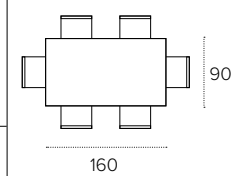

GIOVE

TAVOLO ALLUNGABILE / EXTENDABLE TABLE
COD. TA177 - TOP 160/240X90 cm

Tavolo allungabile con struttura in metallo verniciato
Grafite 0122, Piano ed allunghe laterali in gres
porcellanato effetto marmo Fiordibosco 3822.
Extendable table with Graphite 0122 painted metal legs.
Top and side extensions in Fiordibosco 3822 marble-effect
porcelain gres stoneware.
Table extensible avec piètement en métal peint Graphite
0122 et plateau en céramique effet marbre Fiordibosco
3822.
Mesa extensible con patas en metal pintado Grafito 0122 y
encimera en porcelánico efecto marmol Fiordibosco 3822.

Sedia/Chair/Chaise/Silla SALISBURGO SE508.

FINITURE / Finishes

STRUTTURA / Frame metallo / metal	 0108 Bianco White	 0112 Bronzo Bronze	 0122 Grafite Graphite	 0124 Ghiaccio Ice grey	 0139 Terra Earth
PIANO / Top gres opaco / matt stoneware	 3521 Grafite Graphite	 3808 Calacatta Calacatta	 3822 Fiordibosco Fiordibosco	 3825 Sabbia Sand	
PIANO / Top gres lucido / glossy stoneware	 3828 Carrara Carrara	 3816 Alabastro Alabaster	 3818 Arabescato Arabesque	 3660 Emperador Emperador	
Telaio / Top frame metallo / metal	 0108 Bianco White	 0122 Grafite Graphite	 0108 Bianco White		
PIANO / Top vetro / glass	 2001 Trasparente Transparent	 2001 Trasparente Transparent	 2108 Extra bianco Extra white		

MISURE / Size

L 160 / 240 P 90 H 75 cm