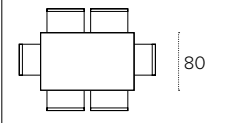

PIANO / Top
 vetro temperato / tempered glass

PIANO E ALLUNGHE /
 Top and extensions
 laminato effetto legno /
 wood-effect laminate

MISURE / Size

L 110/170 P 80 H 75 cm

110

140

170

SATURNO