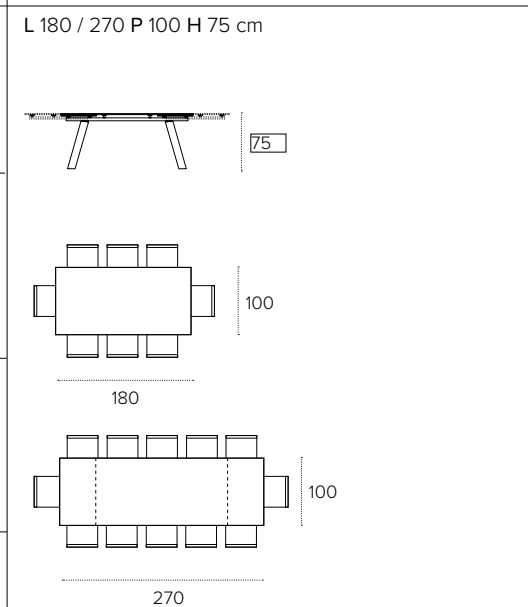

MARTE

TAVOLO ALLUNGABILE / EXTENDABLE TABLE
COD. TA127

Tavolo allungabile con struttura in metallo Terra 0139, piano ed allunghe laterali in gres porcellanato effetto marmo Emperador 3660.

Extendable table with Earth 0139 metal structure, top and side extensions in Emperador 3660 marble-effect porcelain gres stoneware.

Table extensible avec piètement en métal peint Terre 0139 et plateau en céramique effet marbre Emperador 3660.

Mesa extensible con patas en metal pintado Tierra 0139 y encimera en porcelánico efecto marmol Emperador 3660.

Sedia/Chair/Chaise/Silla DIGIONE SE185.

FINITURE / Finishes

STRUTTURA / Frame metallo / metal	 0108 Bianco White	 0112 Bronzo Bronze	 0122 Grafite Graphite	 0124 Ghiaccio Ice grey	 0139 Terra Earth
PIANO / Top gres opaco / matt stoneware	 3521 Grafite Graphite	 3808 Calacatta Calacatta			
PIANO / Top gres lucido / glossy stoneware	 3828 Carrara Carrara	 3816 Alabastro Alabaster	 3818 Arabescato Arabesque	 3660 Emperador Emperador	
Telaio / Top frame metallo / metal	 0108 Bianco White	 0122 Grafite Graphite	 0108 Bianco White		
PIANO / Top vetro / glass	 2001 Trasparente Transparent	 2001 Trasparente Transparent	 2108 Extra bianco Extra white		

MISURE / Size