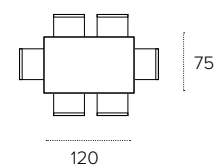

DIONE PLUS

TAVOLO TRASFORMABILE ALLUNGABILE /
TRANSFORMABLE EXTENDABLE TABLE

COD. TA150 - TOP 120/200X75 cm

avolo allungabile trasformabile a due altezze, con
struttura in metallo verniciato Bronzo 0112, piano in
gres porcellanato effetto marmo Alabastro 3816 ed
allunghe laterali in MDF laccato Bronzo 1212.

Double-hight transformable and extendable table with
Bronze 0112 painted metal frame. Top in Alabaster 3816
marble-effect porcelain stoneware and side extensions
in Bronze 1212 lacquered MDF.

Table extensible et transformable à double hauteur avec
structure en fer peint, Bronze 0112. Plateau en céramique
effet marbre Albatre 3816 et allonges latérales en MDF
laqué Bronze 1212.

Mesa extensible y transformable a doble altura con
estructura en metal pintado Bronce 0112. Encimera
en gres porcelánico efecto marmol Alabastro 3816 y
extensibles laterales en MDF lacado Bronce 1212.

Sedia / Chair / Chaise / Silla FUTURA SE800.

FINITURE / Finishes

STRUTTURA / Frame
metallo / metal

0108
Bianco
White

0112
Bronzo
Bronze

0122
Grafite
Graphite

0139
Terra
Earth

PIANO / Top
gres / stoneware

3521
Grafite
Graphite

3828
Carrara
Carrara

3816
Alabastro
Alabaster

3818
Arabescato
Arabesque

3660
Emperador
Emperador

PIANO / Top
vetro / glass

2088
Bianco
White

MISURE / Size

L 120 / 200 P 75 H 38 / 75 cm