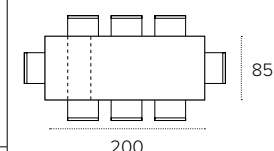

**Tavolo allungabile in alluminio con gamba in metallo
Grafite 0122 e piano in gres porcellanato effetto marmo
Calacatta 3808.**

Extendable table with Graphite 0122 aluminum structure and
Calacatta 3808 marble-effect porcelain gres stoneware top.
Table extensible avec piètement en alluminium peint Graphite
0122 et plateau en céramique effet marbre Calacatta 3808.
Mesa extensible con base en aluminio pintado Grafito 0122 y
encimera en porcelánico efecto marmol Calacatta 3808.

Sedia / Chair / Chaise / Silla BERLINO SE506.

FINITURE / Finishes

STRUTTURA / Frame metallo / metal	 0108 Bianco White	 0112 Bronzo Bronze	 0122 Grafite Graphite	 0139 Terra Earth	 0124 Ghiaccio Ice Grey	 0110 Nero Black
ALLUNGHE / Extensions mdf laccato / lacquered mdf	 1208 Bianco White	 1212 Bronzo Bronze	 1221 Grafite Graphite	 1239 Terra Earth	 1224 Ghiaccio Ice Grey	
PIANO / Top gres lucido / glossy stoneware	 3828 Carrara Carrara	 3816 Alabastro Alabaster	 3818 Arabescato Arabesque	 3660 Emperador Emperador		
PIANO / Top gres opaco / matt stoneware	 3521 Grafite Graphite	 3822 Fiordibosco Fiordibosco	 3825 Sabbia Sand	 3808 Calacatta Calacatta		
PIANO / Top vetro temperato / tempered glass	 2108 Extra bianco Extra white					
PIANO E ALLUNGHE / Top and extensions laminato effetto legno / wood-effect laminate	 1724 Castoro Beaver	 1727 Rustico Country	 1728 Rustico bianco White country			

MISURE / Size

L 130 / 165 / 200 P 85 H 75 cm