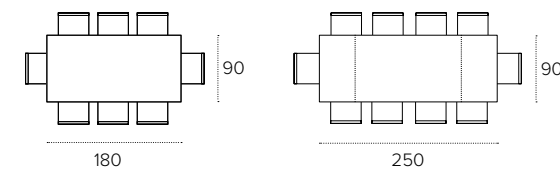

PIANO / Top
 laminato effetto legno /
 wood-effect laminate

1724
 Castoro
 Beaver

1727
 Rustico
 Country

1728
 Rustico Bianco
 White Country

MISURE / Size

L 180/250 P 90 H 77 cm

SIGMA

TAVOLO ALLUNGABILE / EXTENDABLE TABLE
COD. TA517 - TOP 180/260X90 cm