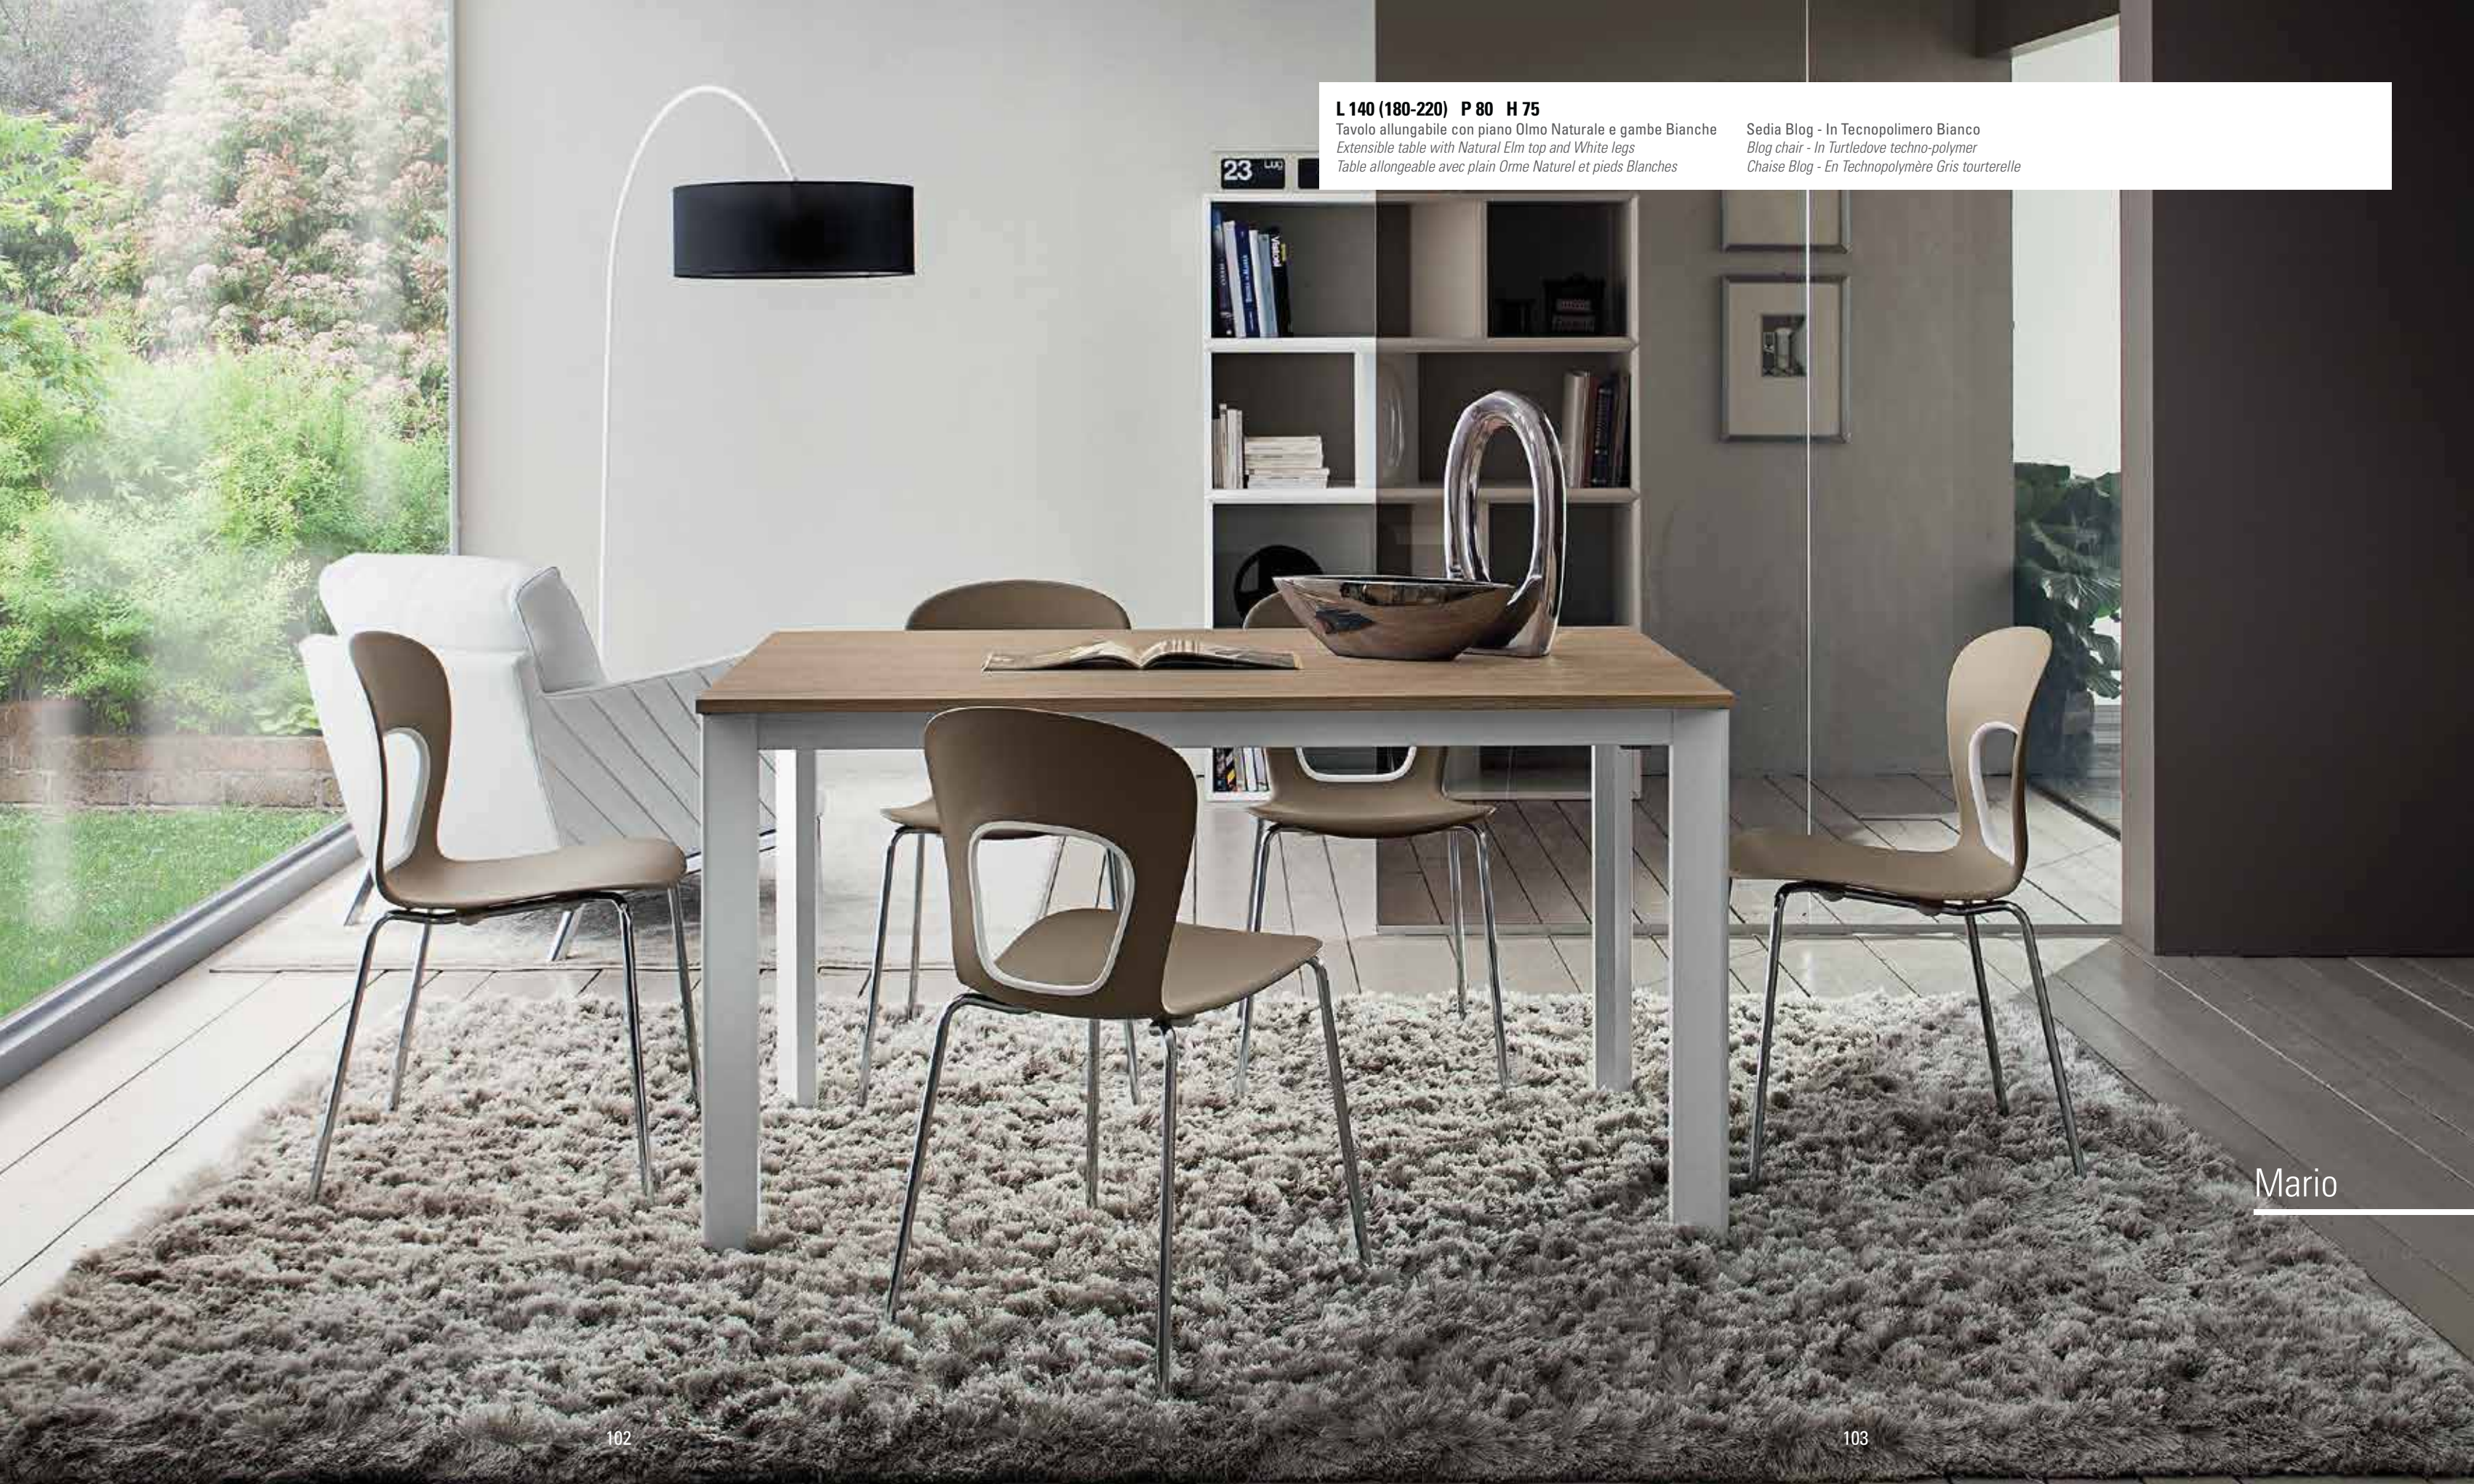

L 140 (180-220) P 80 H 75

Tavolo allungabile con piano Olmo Naturale e gambe Bianche
Extensible table with Natural Elm top and White legs
Table allongable avec plain Orme Naturel et pieds Blanches

Sedia Blog - In Tecnopolimero Bianco
Blog chair - In Turtledove techno-polymer
Chaise Blog - En Technopolymère Gris tourterelle

Mario