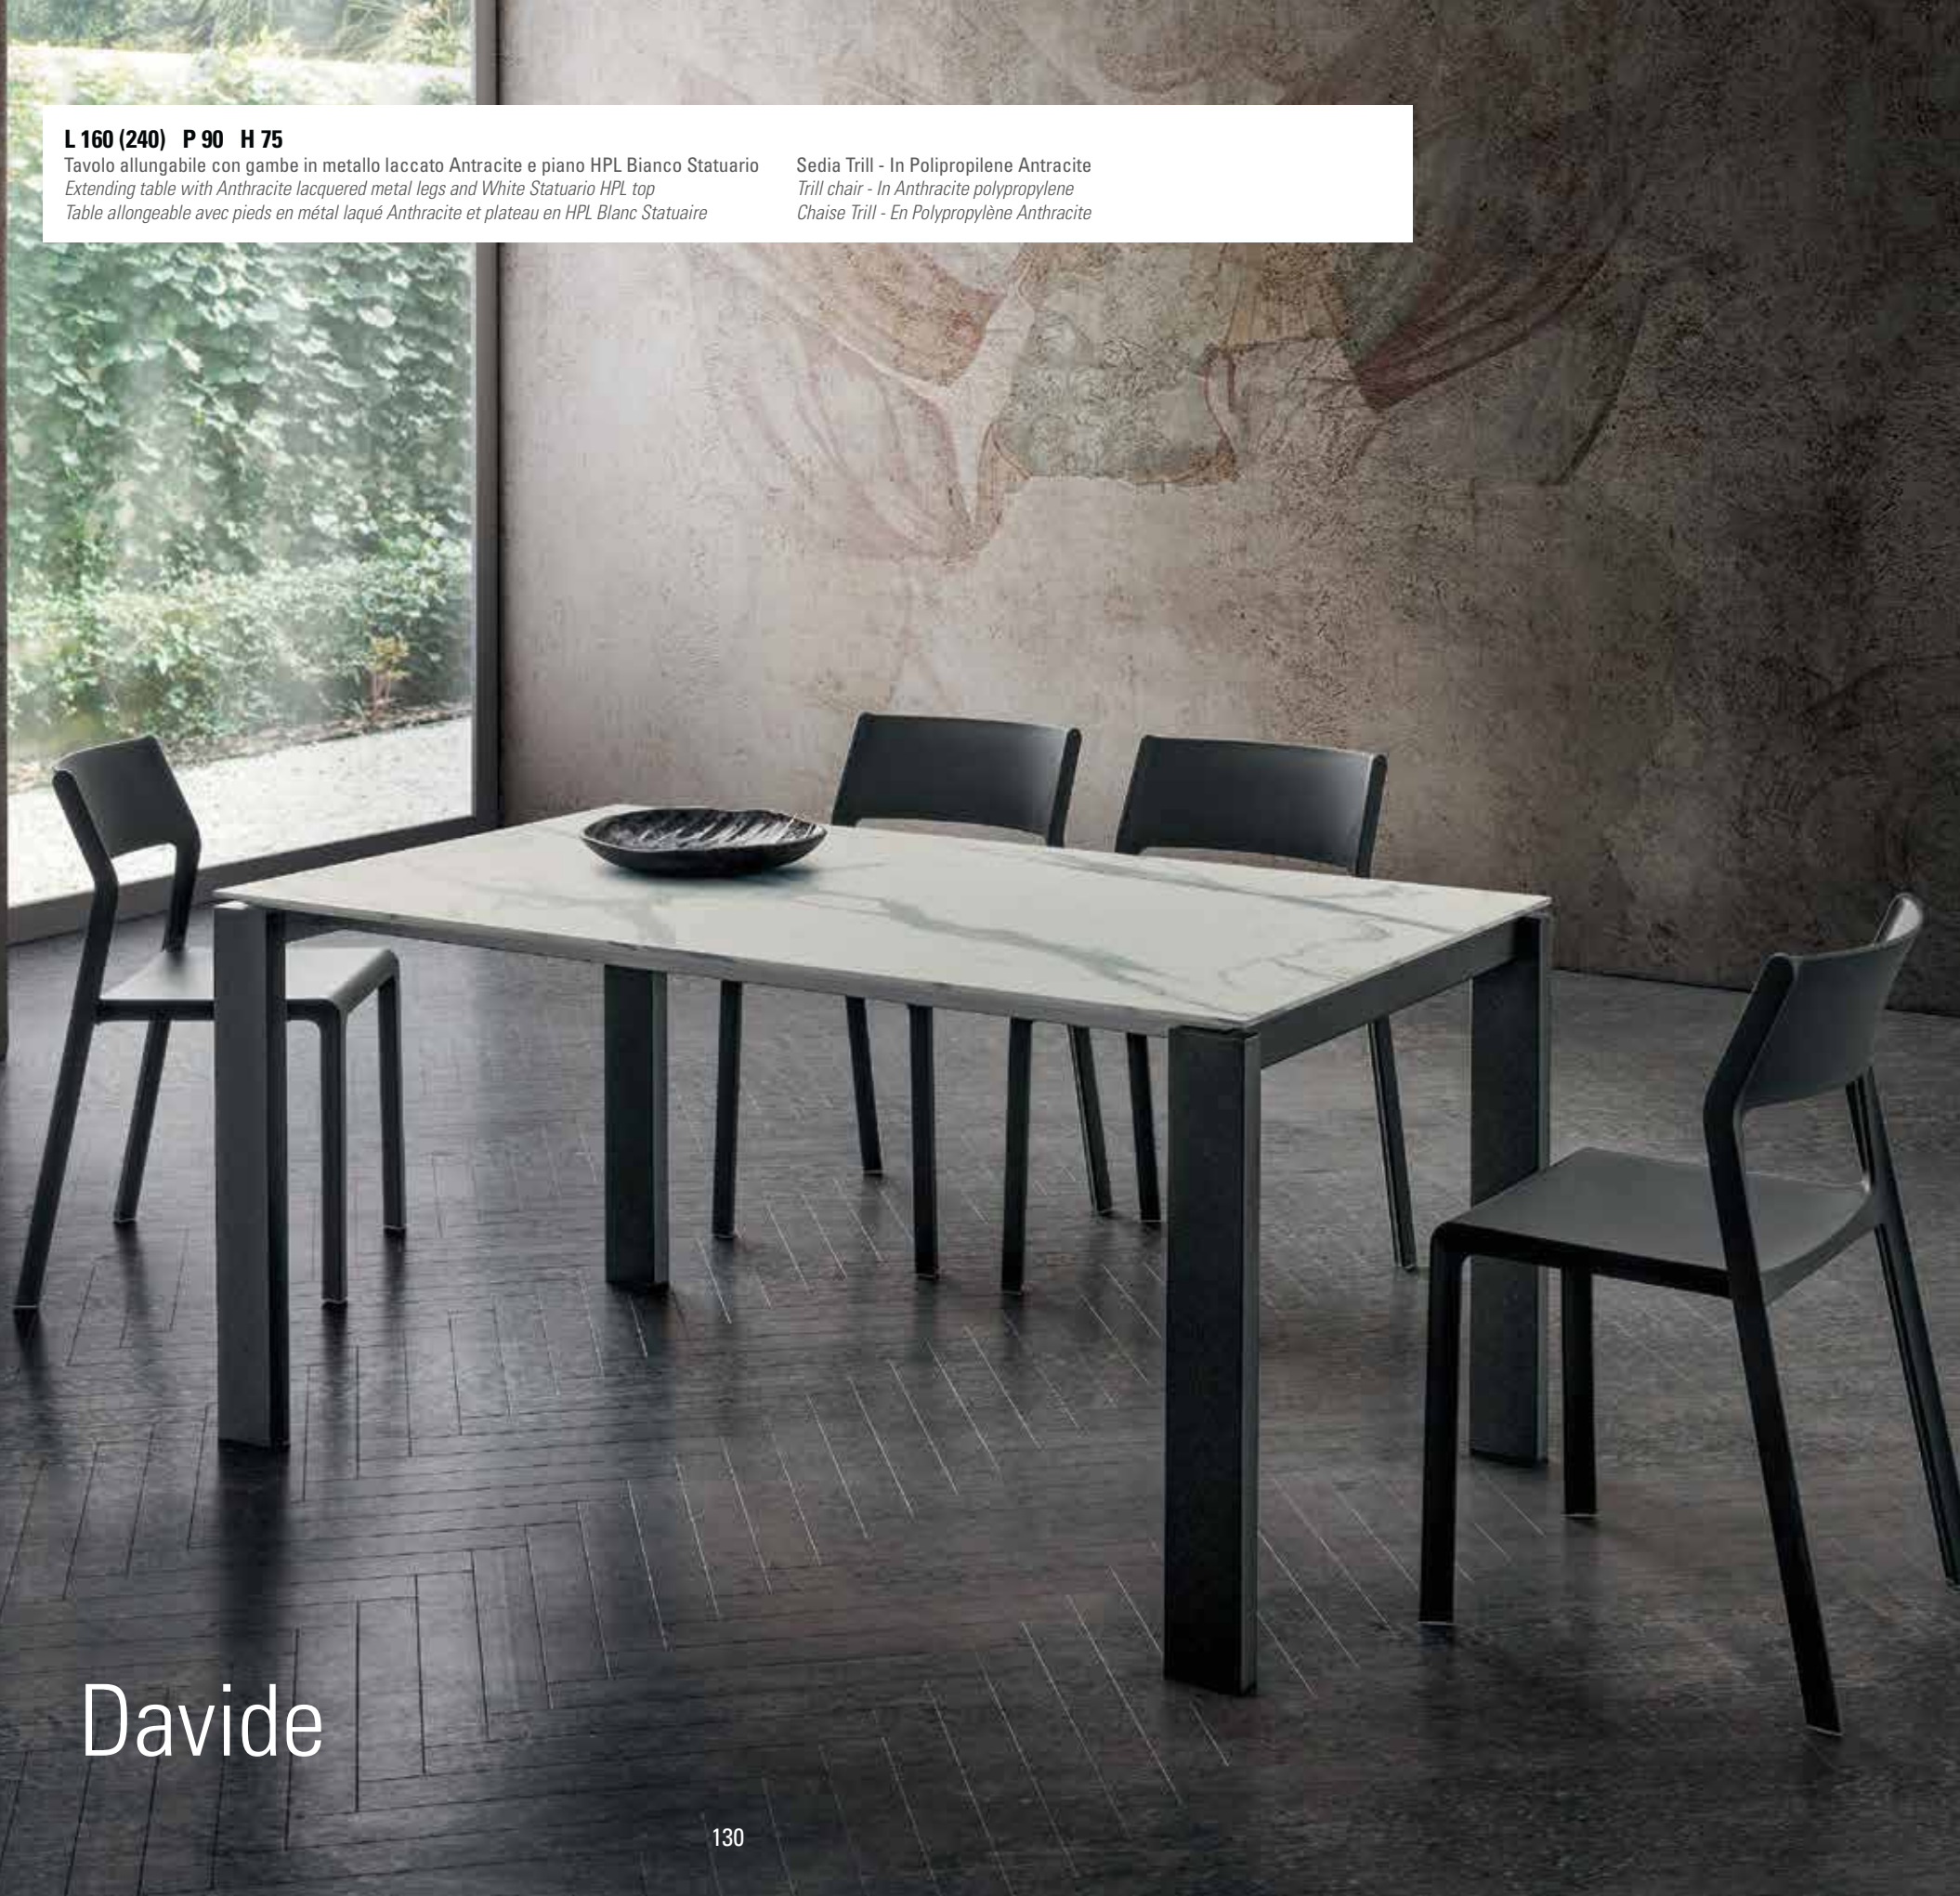

L 160 (240) P 90 H 75

Tavolo allungabile con gambe in metallo laccato Antracite e piano HPL Bianco Statuario
Extending table with Anthracite lacquered metal legs and White Statuario HPL top
Table allongeable avec pieds en métal laqué Anthracite et plateau en HPL Blanc Statuaire

Sedia Trill - In Polipropilene Antracite
Trill chair - In Anthracite polypropylene
Chaise Trill - En Polypropylène Anthracite

Davide