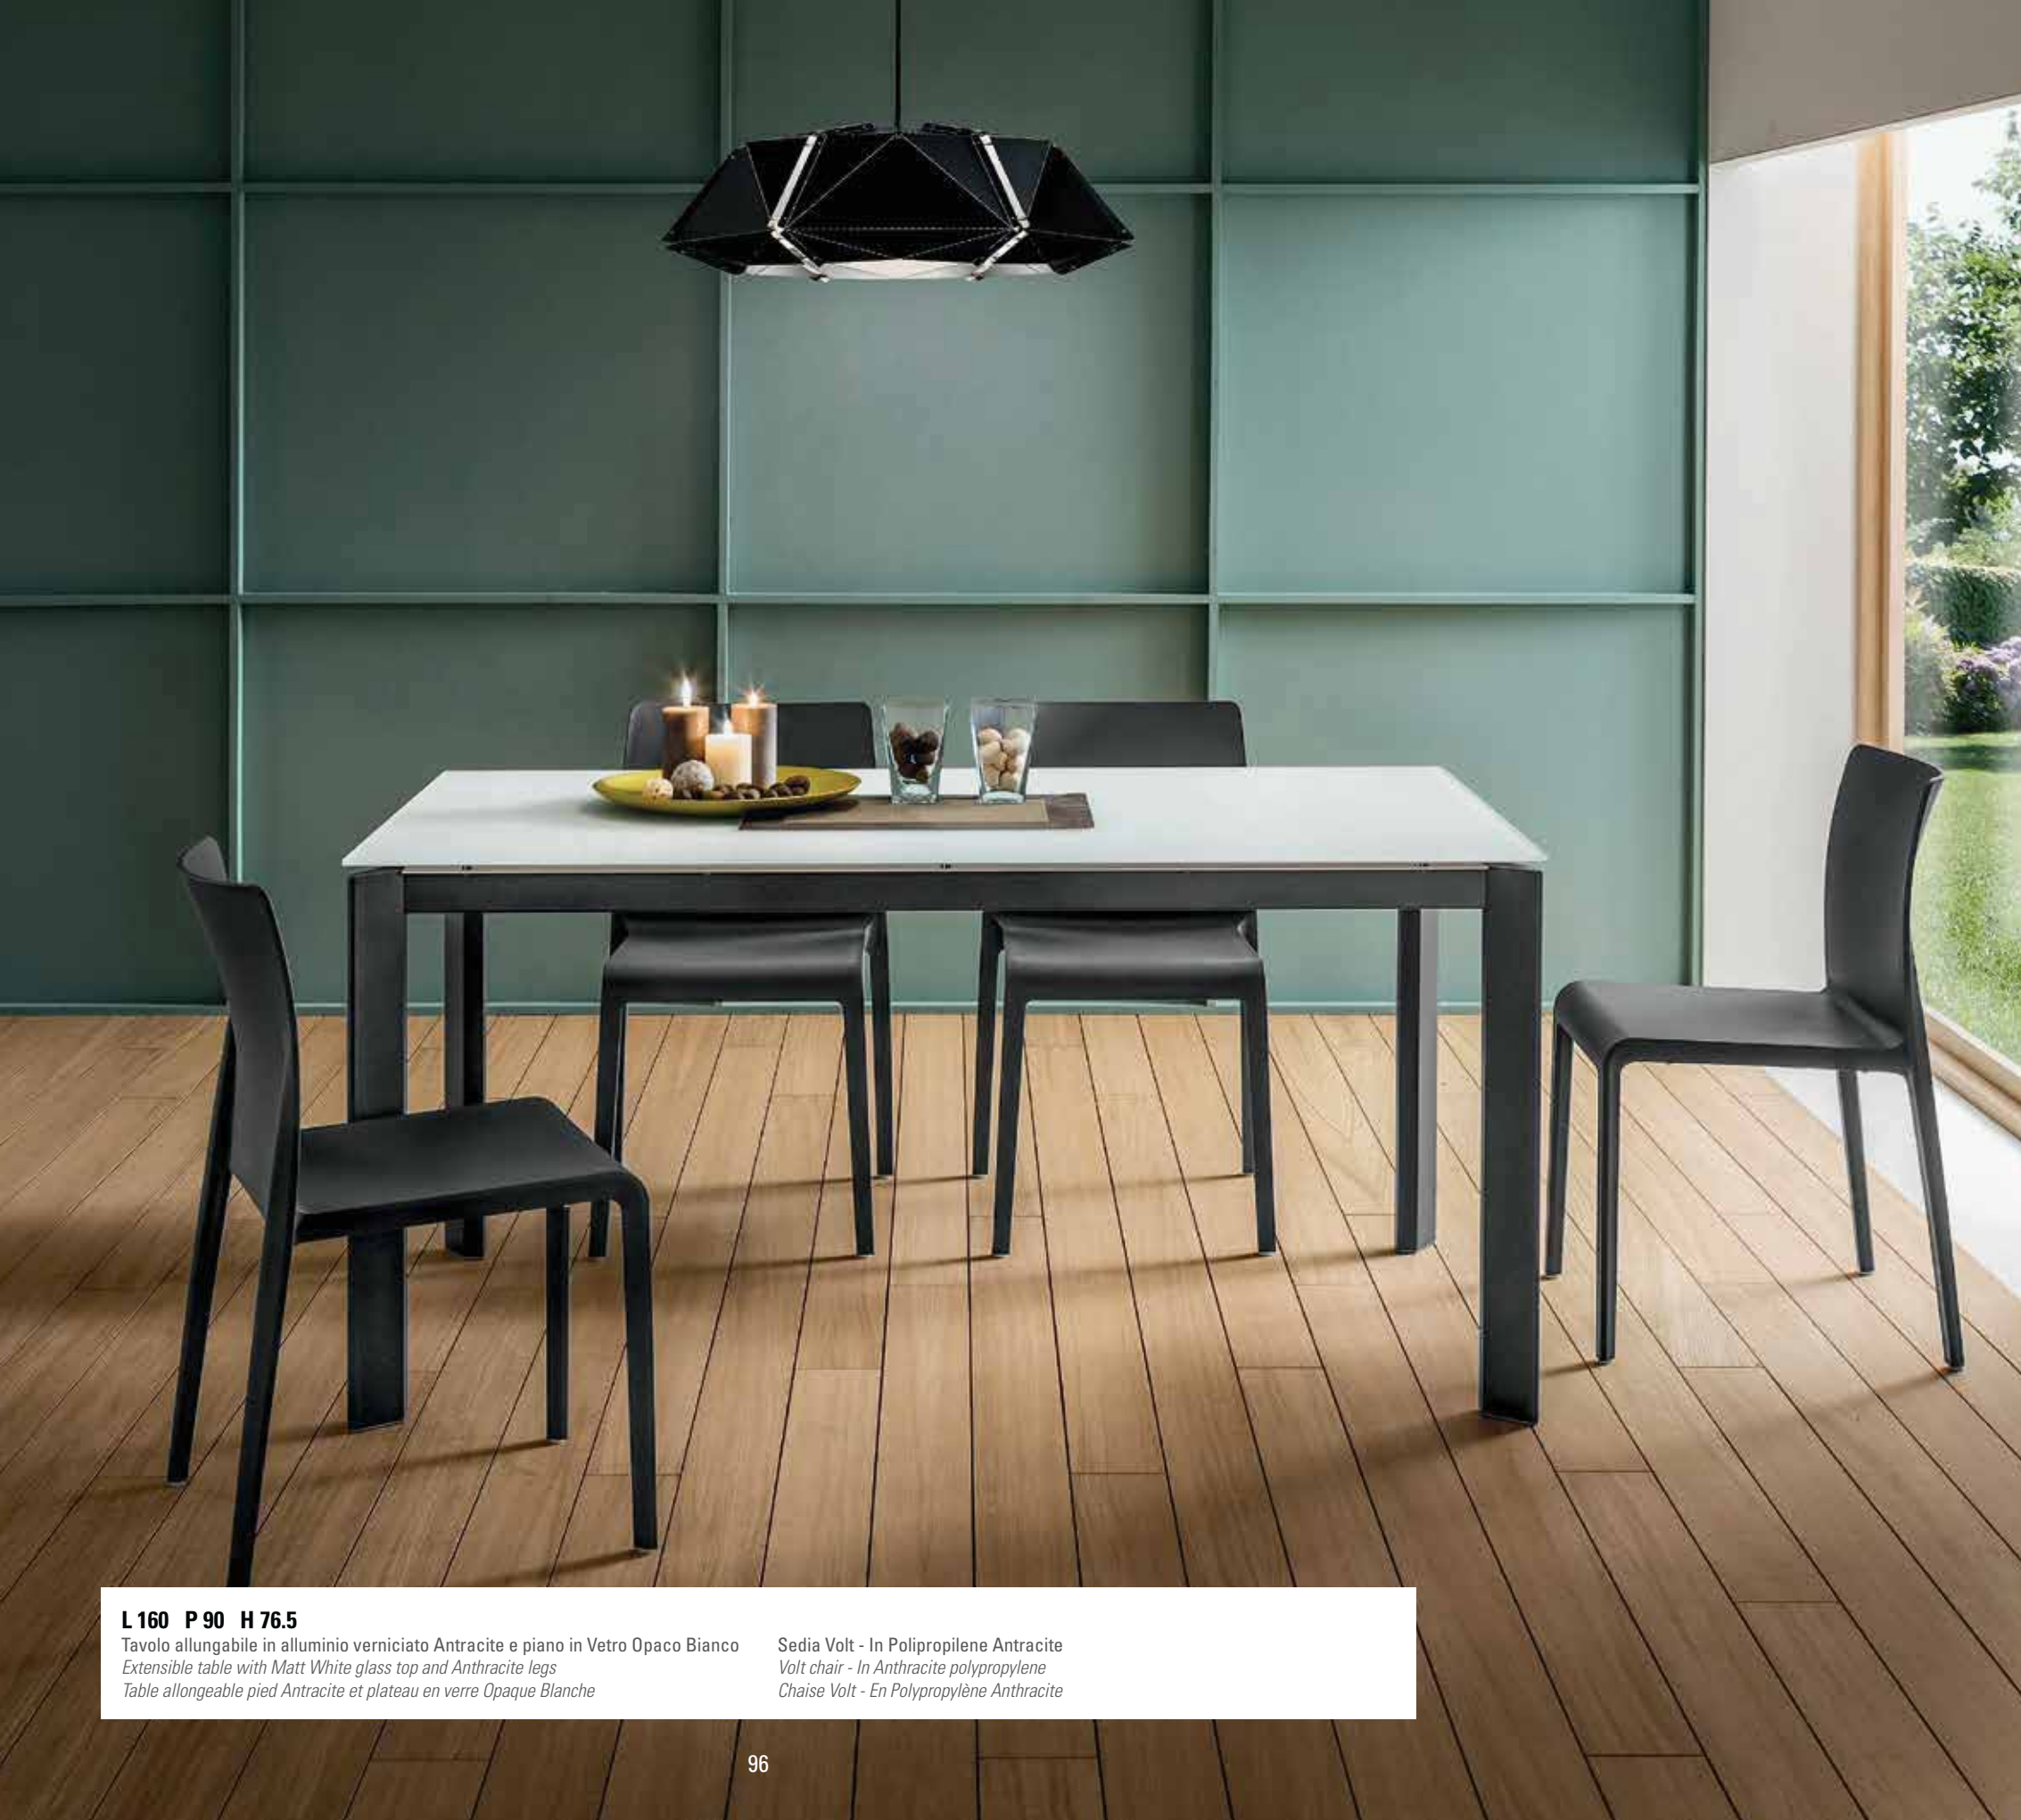

L 160 P 90 H 76.5

Tavolo allungabile in alluminio verniciato Antracite e piano in Vetro Opaco Bianco
Extensible table with Matt White glass top and Anthracite legs
Table allongeable pied Antracite et plateau en verre Opaque Blanche

Sedia Volt - In Polipropilene Antracite
Volt chair - In Anthracite polypropylene
Chaise Volt - En Polypropylène Anthracite