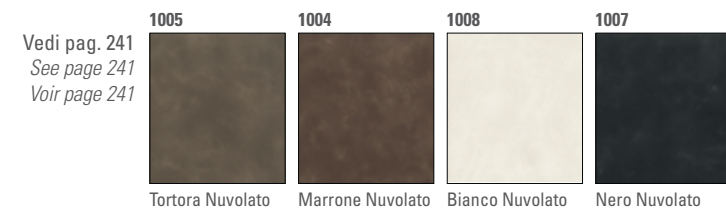

Miami

MADE IN ITALY