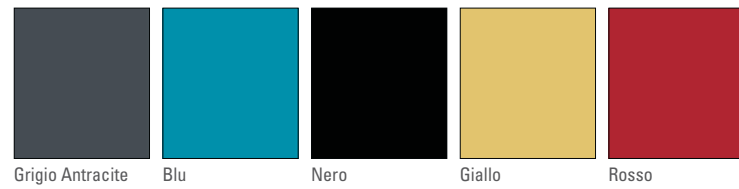

Arancio Beige Bianco

Grigio Antracite Blu Nero Giallo Rosso

Volt