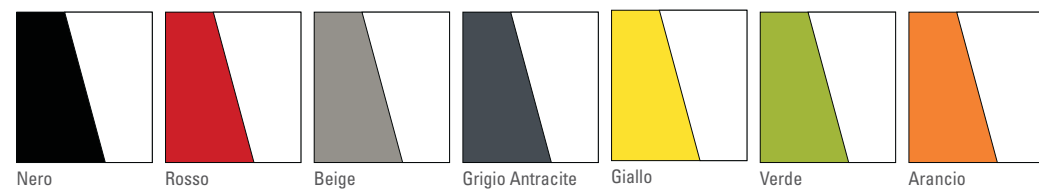

Tweet

Nero Rosso Beige Grigio Antracite Giallo Verde Arancio