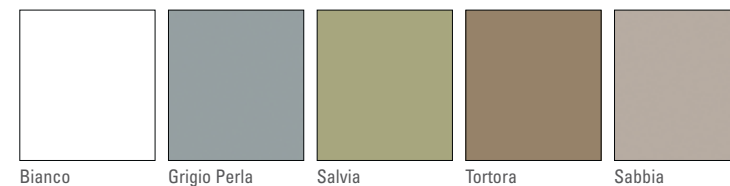

Abbinabile allo sgabello Isidoro
Matched to the stool Isidoro
Adapté au tabouret Isidoro
pag.222

Isidora

L 49 P 48 H 82
 Sedia Bianca in tecnopolimero
 White polymer chair
 Chaise Blanche en tecnopolymère
 SEG92/TPB/00