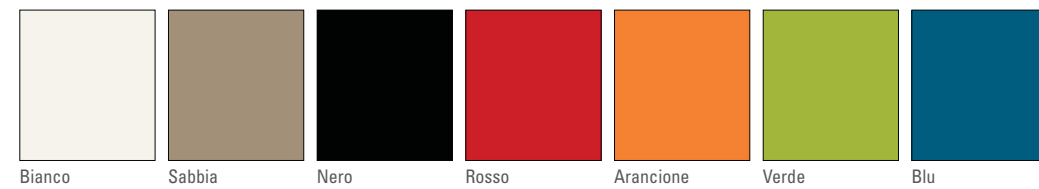

Tweet

Nero Rosso Beige Grigio Antracite Giallo Verde Arancio

Snow

Bianco Sabbia Nero Rosso Arancione Verde Blu

L 59 P 54 H 79
 Sedia Bianca in tecnopolimero con gambe in Cromo
 Polymer White chair with Chrome legs
 Chaise technopolymer Blanche avec pieds Chrome
 SEG69/00/NA