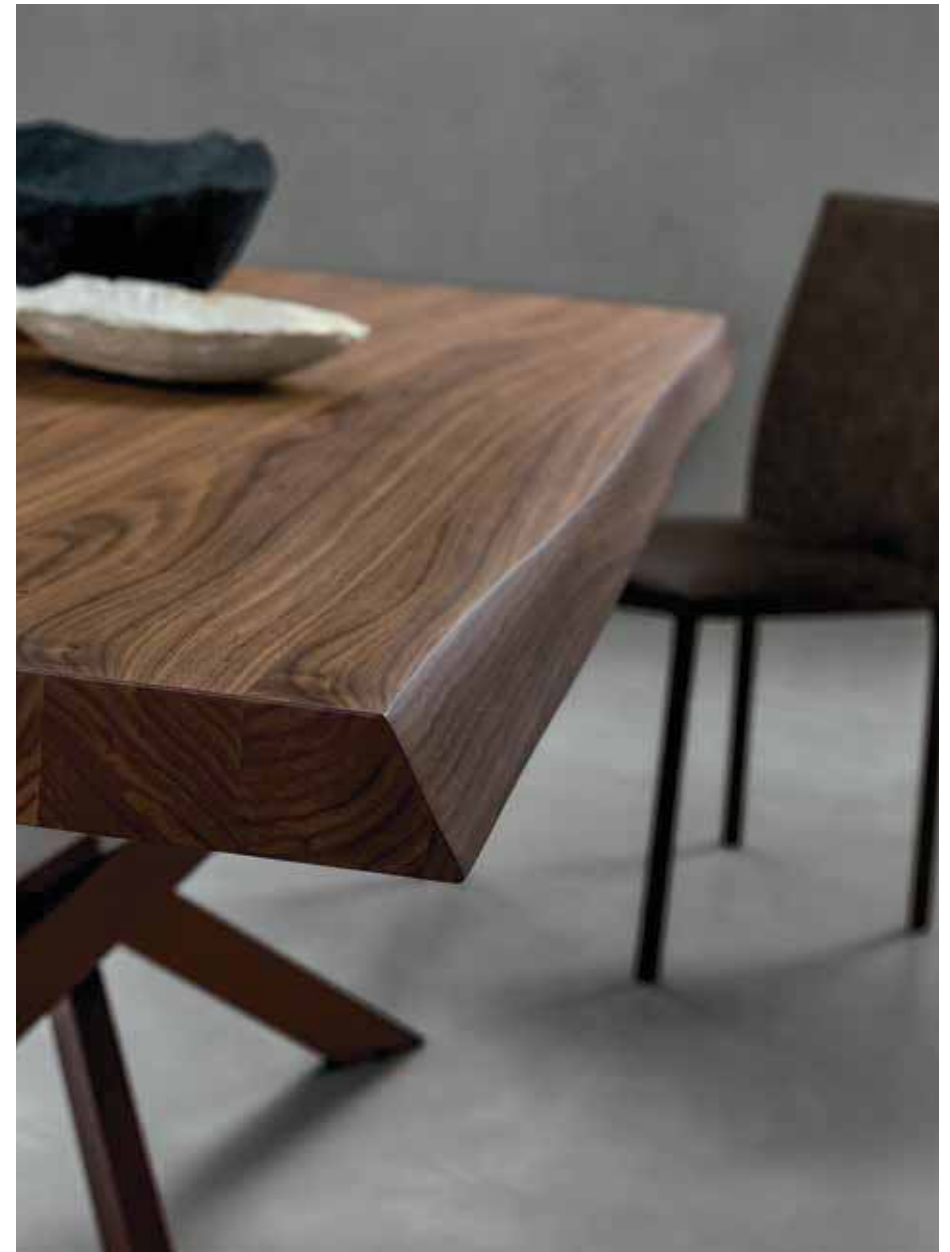

L 200 P 100 H 78

Tavolo Fisso con basamento in metallo laccato Rame e piano in Noce scortecciato

Table with Rame lacquered metal stand and debarked walnut top

Table Fixe avec piètement en métal laqué Cuivre et plateau en Noyer écorcé

Sedia Miami - In Ecopelle Marrone Nuvolato

Miami chair - In Brown Nuvolato eco-leather

Chaise Miami - En Éco-cuir Marron Nuvolato