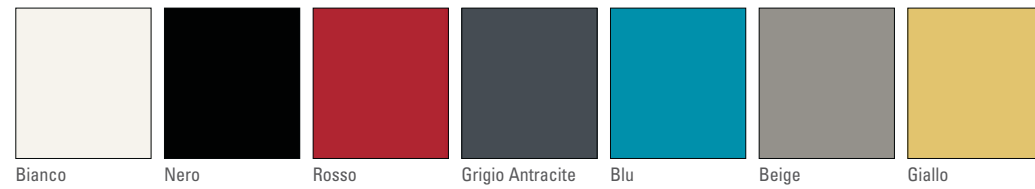

Volt

Ottanio / Blu Arancio / Arancio Grigio / Antracite

Arancio Beige Bianco

Grigio Antracite Blu Nero Giallo Rosso

Volt

Bianco Nero Rosso Grigio Antracite Blu Beige Giallo

L 49 P 54 H 83
 Sedie in tecnopolimero
 Polymer chair
 Chaise en technopolymère
 SEN40247/00