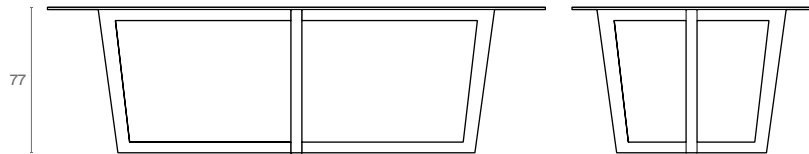

Feng Shui

IMPERIAL LINE

top: legno, fenix, hpl
 gambe: legno
 top: wood, fenix, hpl
 legs: wood
 plateau: bois, fenix, hpl
 pieds: bois
 encimera: madera, fenix, hpl
 patas: madera

misure / dimensions / dimensions / medida