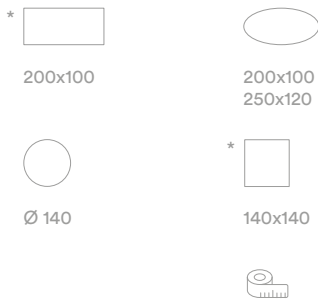

Feng Shui

IMPERIAL LINE

top: legno, fenix, hpl
 gambe: legno
 top: wood, fenix, hpl
 legs: wood
 plateau: bois, fenix, hpl
 pieds: bois
 encimera: madera, fenix, hpl
 patas: madera

misure / dimensions / dimensions / medida