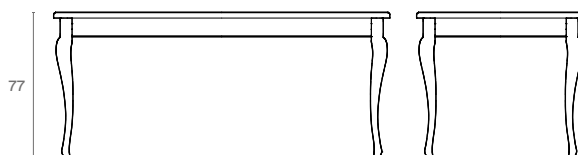

Barboun

IMPERIAL LINE

top: legno
gambe: legno
top: wood
legs: wood
plateau: bois
pieds: bois
encimera: madera
patas: madera

measure / dimensions / dimensions / medida

top / top / plateau / encimera

25 mm
legno / wood /
bois / madera