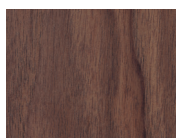

Legno

legno / wood / bois / madera

IMPERIAL LINE

rovere / oak / chêne / roble

bianco
white
blanc
blanco

caffè
coffee
café
café

cenere
ash grey
cendre
ceniza

fumo
smoked grey
fumée
humo

ardesia
slate grey
ardoise
pizarra

so wood
so wood
so wood
so wood

terra
terra
terra
terra

chalet
chalet
chalet
chalet

grigio luna
moon grey
gris lune
gris luna

fango
fango
fango
fango

noce / walnut / noyer / nogal