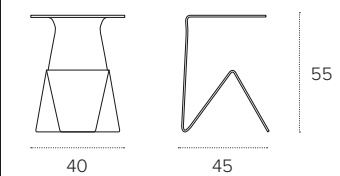

FINITURE / Finishes

VETRO / Glass

2001
Trasparente
Transparent

MISURE / Size

L 51 P 40 H 61 cm