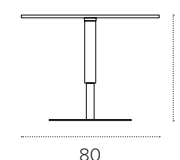

3660
 Emperador
 Emperador

MISURE / Size

Ø 80 H 41/61 cm

61

41

80

ORBITAL

TAVOLINO DA SALOTTO/COFFEE TABLE
 COD. TL511