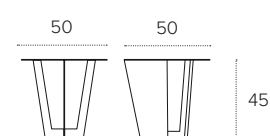

TOWER

TAVOLINO DA SALOTTO/COFFEE TABLE
COD. TL522

FINITURE / Finishes

STRUTTURA / Frame
metallo / metal

0108
Bianco
White

0122
Grafite
Graphite

0166
Corda
Corda

0509
Marrone Vintage
Vintage Brown

MISURE / Size

Ø 55 H 60 cm

Ø 50 H 45 cm