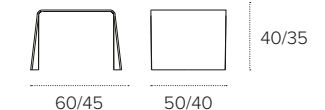

Tavolino da salotto in vetro curvato.
Curved glass coffee table.

FINITURE / Finishes

VETRO / Glass

2001
Trasparente
Transparent

MISURE / Size

L 60 P 50 H 40 cm / L 45 P 40 H 35 cm

ARIES

TAVOLINO DA SALOTTO/COFFEE TABLE
COD. TLC07