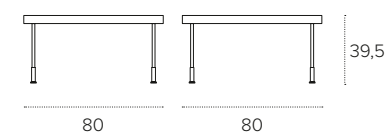

MISURE / Size

L 80 P 80 H 39,5 cm

FRAME S

TAVOLINO DA SALOTTO/COFFEE TABLE
COD. TL527

Tavolino da salotto con gambe in metallo verniciato, vassoio in laminato e piano in gres porcellanato.
 Coffee table with painted metal legs, laminate tray and porcelain stoneware top.