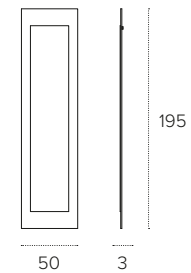

8266
Corda
Corda

MISURE / Size

L 57 P 7 H 183 cm

VANITY

SPECCHIERA / MIRROR
COD. SS401

Specchiera in poliuretano verniciato.
Lacquered polyurethan mirror.

FINITURA STRUTTURA / Frame finishing

POLIURETANO / polyurethane

8208
Bianco
White

8221
Gräfite
Graphite

8266
Corda
Corda

MISURE / Size

L 72 P 7 H 98 cm

FLOWER

SPECCHIERA / MIRROR
COD. SS402

Specchiera in poliuretano verniciato.
Lacquered polyurethan mirror.

MISURE / Size

L 50 P 3 H 195 cm

NARCISO

SPECCHIERA / MIRROR
COD. SSC04

Specchiera in vetro curvato.
Curved glass mirror.

FINITURA STRUTTURA / Frame finishing

VETRO / glass

2001 Trasparente Transparent