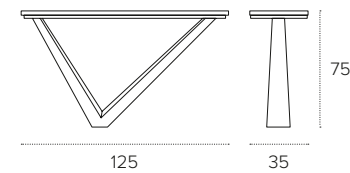

3618
Arabescato
Arabesque

MISURE CONSOLLE /
 Console size

L 125 P 35 H 75 cm

MISURE SPECCHIERA /
 Mirror size

L 90 P 10 H 90 cm

CLIP

CONSOLLE/CONSOLE
COD. COC07

Consolle in vetro curvato.
Curved glass console table.