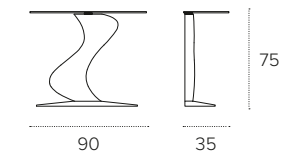

FINITURA STRUTTURA / Frame finishing

AGGLOMERATO / agglomerate

3008
Bianco
White

3021
Grafite
Graphite

FINITURA PIANO / Top finishing

VETRO / glass

2001
Trasparente
Transparent

MISURE / Size

L 90 P 35 H 75 cm