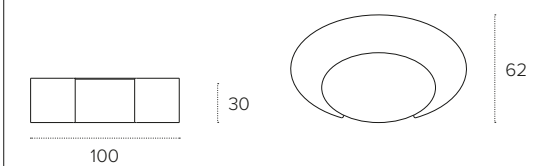

FINITURE / Finishes

LACCATO / Laquered

1221
Grafite
Graphite

1266
Corda
Corda

MISURE / Size

L 100 P 62 H 30 cm