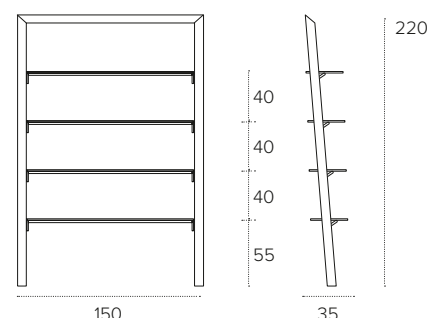

FINITURA STRUTTURA / Frame finishing

FINITURA PIANO / Top finishing

MISURE / Size

METALLO / metal

VETRO / glass

L 100 P 35 H 220 cm

L 150 P 35 H 220 cm

0108
Bianco
White

0166
Corda
Corda

2001
Trasparente
Transparent