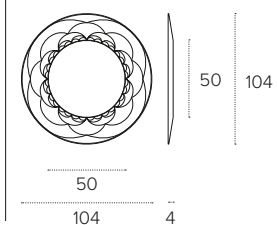

FINITURA STRUTTURA / Frame finishing

POLIURETANO / polyurethane

8208
Bianco
White

8221
Grafite
Graphite

8266
Corda
Corda

MISURE / Size

Ø 104 P 4 cm