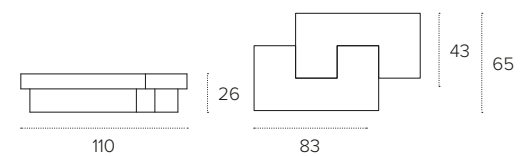

MISURE / Size

L 110 P 65 H 26 cm