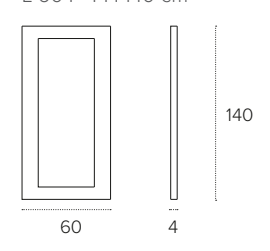

SS500-0412
L 60 P 4 H 140 cm