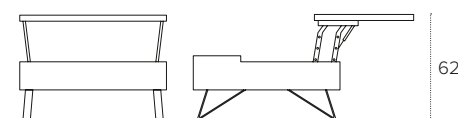

1727
 Rustico
 Country

PIANO / Top
 gres / stoneware

3618
 Arabescato
 Arabesque

3521
 Grafite
 Graphite

3660
 Emperador
 Emperador

MISURE / Size

L 85 P 85 H 38/62 cm

KIRA