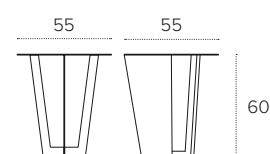

FINITURE / Finishes

STRUTTURA / Frame
 metallo / metal

0108
 Bianco
 White

0122
 Grafite
 Graphite

0166
 Corda
 Corda

0509
 Marrone Vintage
 Vintage Brown

MISURE / Size

Ø 55 H 60 cm