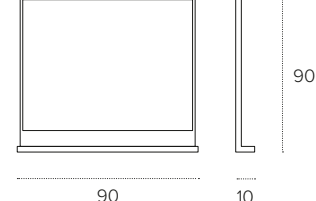

3618
Arabescato
Arabesque

MISURE CONSOLLE /
 Console size

L 125 P 35 H 75 cm

MISURE SPECCHIERA /
 Mirror size

L 90 P 10 H 90 cm

CLIP

CONSOLLE/CONSOLE
COD. COC07

Consolle in vetro curvato.
Curved glass console table.