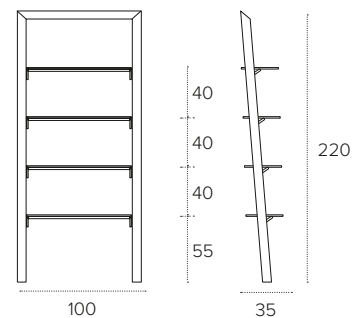

FINITURA STRUTTURA / Frame finishing

FINITURA PIANO / Top finishing

MISURE / Size

METALLO / metal

VETRO / glass

L 100 P 35 H 220 cm

L 150 P 35 H 220 cm

0108
Bianco
White

0166
Corda
Corda

2001
Trasparente
Transparent