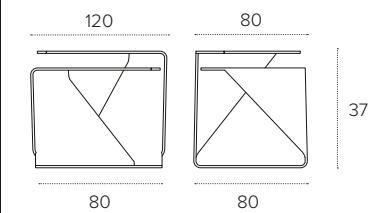

FINITURE / Finishes

VETRO / Glass

2001
Trasparente
Transparent

MISURE / Size

L 120 P 80 H 37 cm