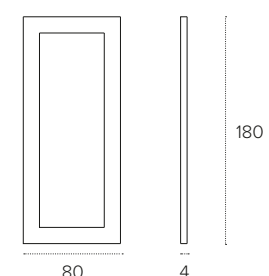

FINITURA STRUTTURA / Frame finishing

MISURE / Size

LEGNO / Wooden

1504
Oro
Gold

1508
Bianco
White

1510
Nero
Black

1540
Silver

SS500-1606
L 80 P 4 H 180 cm