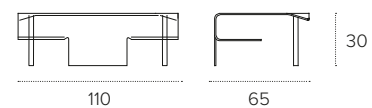

MISURE / Size

L 110 P 65 H 30 cm