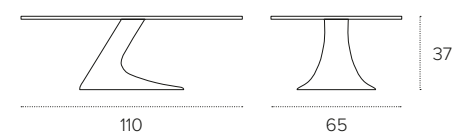

3660
 Emperador
 Emperador

2001
 Trasparente
 Transparent

MISURE / Size

L 110 P 65 H 37 cm vetro + gres / glass + gres

Ø 80 H 37 cm vetro / glass

LEAF CORNER

TAVOLINO DA SALOTTO/COFFEE TABLE
 COD. TL401

Tavolino da salotto con basamento in poliuretano verniciato e top in vetro temperato e dettaglio in gres porcellanato.
 Coffee table with painted polyurethane base and tempered glass top with porcelain stoneware detail.