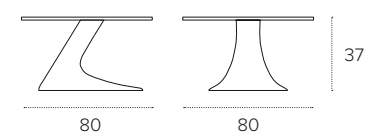

3660
 Emperador
 Emperador

2001
 Trasparente
 Transparent

MISURE / Size

L 110 P 65 H 37 cm vetro + gres / glass + gres

Ø 80 H 37 cm vetro / glass

LEAF CORNER

TAVOLINO DA SALOTTO/COFFEE TABLE
 COD. TL401

Tavolino da salotto con basamento in poliuretano verniciato e top in vetro temperato e dettaglio in gres porcellanato.
 Coffee table with painted polyurethane base and tempered glass top with porcelain stoneware detail.