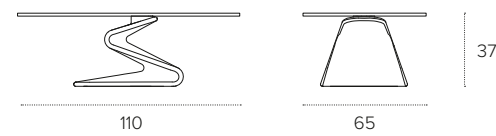

MISURE / Size

L 110 P 65 H 37 cm vetro + gres / glass + gres