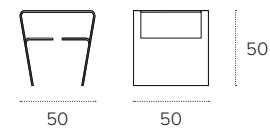

FINITURE / Finishes

VETRO / Glass

2001
Trasparente
Transparent

MISURE / Size

L 50 P 50 H 50 cm