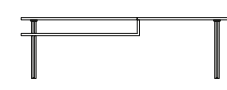

MISURE / Size

L 120 P 60 H 37 cm

120