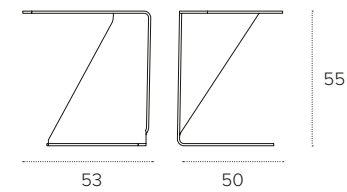

FINITURE / Finishes

VETRO / Glass

2001
Trasparente
Transparent

MISURE / Size

L 53 P 50 H 55 cm