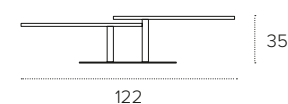

MISURE / Size

L 70 P 122 - 70 H 35 cm

NISUS

TAVOLINO DA SALOTTO/COFFEE TABLE
 COD. TL523

Tavolino da salotto regolabile in altezza mediante pistone, con struttura in metallo verniciato e piano in gres porcellanato regolabile in altezza.
 Height-adjustable coffee table, with painted metal structure and porcelain stoneware top.