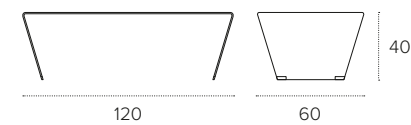

FINITURE / Finishes

VETRO / Glass

2001
Trasparente
Transparent

MISURE / Size

L 120 P 60 H 40 cm