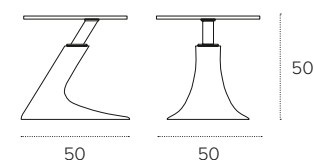

MISURE / Size

Ø 50 H 50 cm vetro + gress / glass + gres