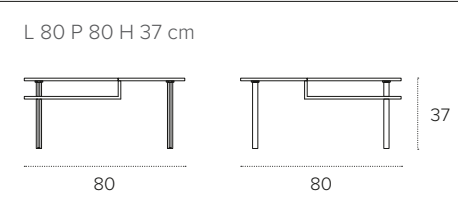

MISURE / Size