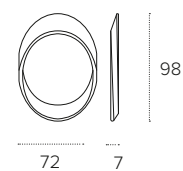

8266
Corda
Corda

MISURE / Size

L 57 P 7 H 183 cm

VANITY

SPECCHIERA / MIRROR
COD. SS401

Specchiera in poliuretano verniciato.
Lacquered polyurethan mirror.

FINITURA STRUTTURA / Frame finishing

POLIURETANO / polyurethane

8208
Bianco
White

8221
Gräfite
Graphite

8266
Corda
Corda

MISURE / Size

L 72 P 7 H 98 cm

FLOWER

SPECCHIERA / MIRROR
COD. SS402

Specchiera in poliuretano verniciato.
Lacquered polyurethan mirror.