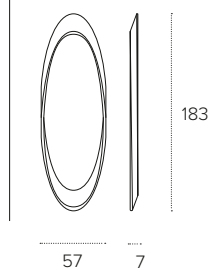

8266
Corda
Corda

MISURE / Size

L 57 P 7 H 183 cm

VANITY

SPECCHIERA / MIRROR
COD. SS401

Specchiera in poliuretano verniciato.
Lacquered polyurethan mirror.

FINITURA STRUTTURA / Frame finishing

POLIURETANO / polyurethane