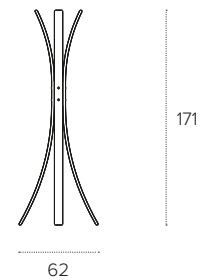

MISURE / Size

Ø 62 H 171 cm

PIXEL

PORTA TV / TV HOLDER
 COD. PP114

Porta tv orientabile in vetro o pannello laccato lucido con struttura in metallo verniciato.
 Revolving glass or glossy lacquered panel tv-holder with painted metal frame.