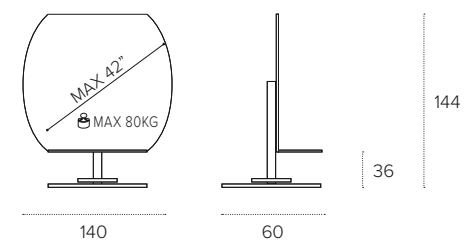

FINITURA STRUTTURA / Frame finishing

METALLO / Metal

0108
 Bianco
 White

FINITURA PIANO / Top finishing

VETRO / Glass

2010
 Nero
 Black

MISURE / Size

L 140 P 60 H144/36 cm