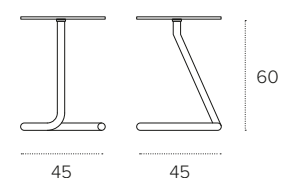

3521
 Grafite
 Graphite

3618
 Arabescato
 Arabesque

3660
 Emperador
 Emperador

MISURE / Size

Ø 45 H 60 cm

TUBE OVAL

TAVOLINO DA SALOTTO/COFFEE TABLE
 COD. TL402

Tavolino da salotto con basamento in agglomerato verniciato e top in vetro temperato o vetro temperato con dettaglio in gres porcellanato.
 Coffee table with painted agglomerate base and tempered glass top or with tempered glass top with porcelain stoneware detail.