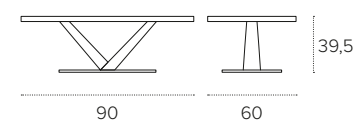

MISURE / Size

L 90 P 60 H 39,5 cm