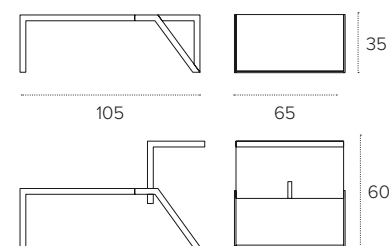

MISURE / Size

L 105 P 65 H 35/60 cm