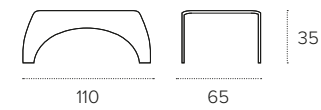

Tavolino da salotto in vetro curvato.
Curved glass coffee table.

FINITURE / Finishes

VETRO / Glass

2001
Trasparente
Transparent

MISURE / Size

L 110 P 65 H 35 cm

QUASAR

TAVOLINO DA SALOTTO/COFFEE TABLE
COD. TLC19