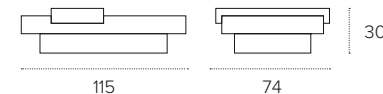

1408
 Bianco lucido
 Glossy white

1410
 Nero lucido
 Glossy black

VETRO / glass

2010
 Nero
 Black

MISURE / Size

L 115 P 65 H 26 cm
 SENZA VASSOIO / without tray

L 115 P 74 H 30 cm
 CON VASSOIO / with tray

TETRIS