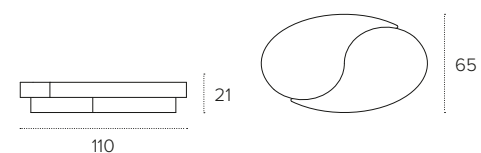

1271
Marrone
Brown

1221
Grafite
Graphite

1229
Tortora
Turtledove

MISURE / Size

L 110 P 65 H 21 cm

CONE

TAVOLINO DA SALOTTO/COFFEE TABLE
COD. TL506

Tavolino da salotto laccato opaco.
 Matt lacquered coffee table.