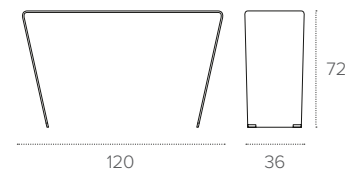

3618
Arabescato
Arabesque

MISURE CONSOLLE /
 Console size

L 125 P 35 H 75 cm

MISURE SPECCHIERA /
 Mirror size

L 90 P 10 H 90 cm

CLIP

CONSOLLE/CONSOLE
COD. COC07

Consolle in vetro curvato.
Curved glass console table.

FINITURE / Finishes

STRUTTURA / Structure
vetro / glass

2001
Trasparente
Transparent

MISURE CONSOLLE /
Console size

L 120 P 36 H 72 cm

FLAME

CONSOLLE / CONSOLE TABLE
COD. CO200

Consolle in agglomerato con piano in vetro trasparente temperato.
Agglomerate console table with transparent tempered glass top.