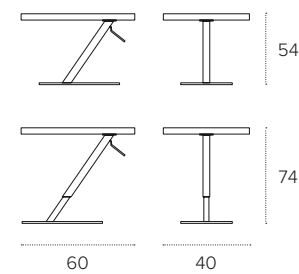

MISURE / Size

L 70 P 122 - 70 H 35 cm

NISUS

TAVOLINO DA SALOTTO/COFFEE TABLE
 COD. TL523

Tavolino da salotto regolabile in altezza mediante pistone, con struttura in metallo verniciato e piano in gres porcellanato regolabile in altezza.
 Height-adjustable coffee table, with painted metal structure and porcelain stoneware top.

3660
 Emperador
 Emperador

MISURE / Size

L 60 P 40 H 54/74 cm

LEVELS L

TAVOLINO DA SALOTTO/COFFEE TABLE
COD. TL516

Tavolino da salotto con struttura in metallo verniciato, piano in gres porcellanato e vassoio estraibile in laminato con piano in gres porcellanato.
 Coffee table with painted metal structure, porcelain stoneware top and removable laminate tray with porcelain stoneware top.