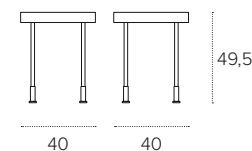

MISURE / Size

L 40 P 40 H 49,5 cm

PRIAMO

TAVOLINO DA SALOTTO/COFFEE TABLE
 COD. TL165

Tavolino da salotto con struttura in metallo verniciato e piano in gres porcellanato o vetro temperato.
 Coffee table with painted metal structure and porcelain stoneware or tempered glass top.