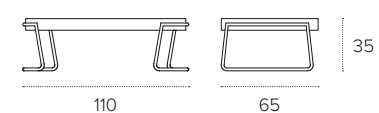

MISURE / Size

L 110 P 65 H 35 cm