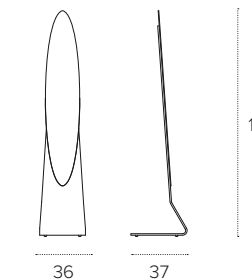

FINITURA STRUTTURA / Frame finishing

VETRO / glass

2001 Trasparente Transparent

MISURE / Size

L 36 P 37 H 179 cm