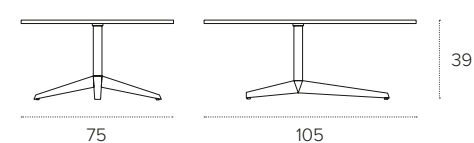

MISURE / Size

L 75 P 105 H 39 cm