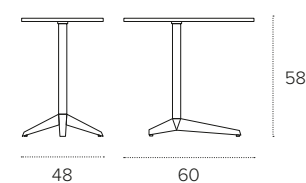

MISURE / Size

L 48 P 60 H 58 cm