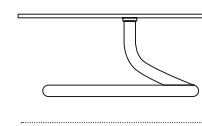

3521
 Grafite
 Graphite

3660
 Emperador
 Emperador

2001
 Trasparente
 Transparent

MISURE / Size

L 110 P 65 H 39 cm vetro + gres / glass + gres
 Ø 80 H 39 cm vetro / glass

110

65

39