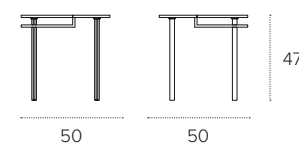

MISURE / Size

LEVELS S

TAVOLINO DA SALOTTO/COFFEE TABLE
 COD. TL514

Tavolino da salotto con struttura in metallo e piano in gres.
 Coffee table with metal structure and stoneware top.

FINITURE / Finishes

STRUTTURA / Frame
 metallo / metal

L 50 P 50 H 47 cm

ELICA L

TAVOLINO DA SALOTTO/COFFEE TABLE
 COD. TL513

Tavolino da salotto con struttura in metallo verniciato e piano in gres porcellanato.
 Coffee table with painted metal structure and porcelain stoneware top.