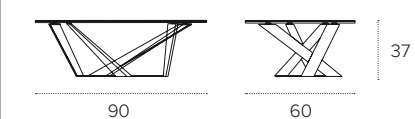

37

L 90 P 60 H 37 cm gres / stoneware

37