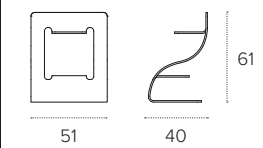

MISURE / Size

L 51 P 40 H 61 cm

PROTEO

TAVOLINO DA SALOTTO/COFFEE TABLE
COD. TLC11

Tavolino da salotto in vetro curvato.
Curved glass coffee table.

FINITURE / Finishes

VETRO / Glass

2001
Trasparente
Transparent