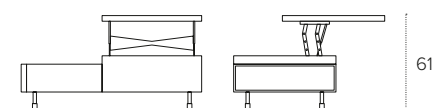

MISURE / Size

L 110 P 61 H 38/61 cm