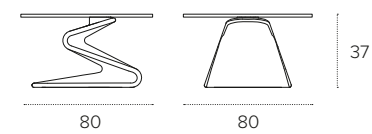

3521
 Grafite
 Graphite

2001
 Trasparente
 Transparent

MISURE / Size

L 110 P 65 H 37 cm vetro + gres / glass + gres

Ø 80 H 37 cm vetro / glass

CLESSIDRA

TAVOLINO DA SALOTTO/COFFEE TABLE
 COD. TL404

Tavolino da salotto con basamento in poliuretano verniciato e top in gres porcellanato.
 Coffee table with painted polyurethane base and porcelain stoneware top.