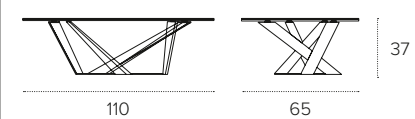

3608
 Carrara

3521
 Grafite
 Graphite

3660
 Emperador
 Emperador

3618
 Arabescato
 Arabesque

2001
 Trasparente
 Transparent

MISURE / Size

L 110 P 65 H 37 cm vetro / glass

37