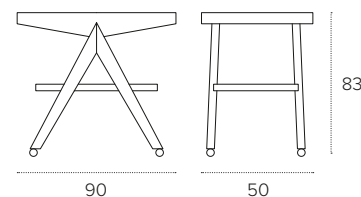

MISURE / Size

L 90 P 50 H 83 cm