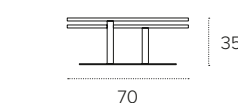

MISURE / Size

L 70 P 122 - 70 H 35 cm

NISUS

TAVOLINO DA SALOTTO/COFFEE TABLE
 COD. TL523

Tavolino da salotto regolabile in altezza mediante pistone, con struttura in metallo verniciato e piano in gres porcellanato regolabile in altezza.
 Height-adjustable coffee table, with painted metal structure and porcelain stoneware top.