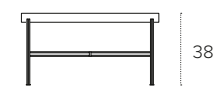

3520
 Cemento
 Cement

3660
 Emperador
 Emperador

3660
 Emperador
 Emperador

MISURE / Size

Ø 80 H 38 cm

80

38

TWEET S