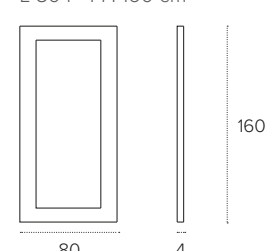

SS500-1406
L 80 P 4 H 160 cm