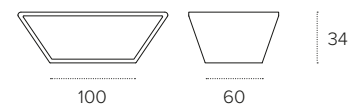

FINITURE / Finishes

LACCATO / Laquered

1221
 Grafite
 Graphite

1266
 Corda
 Corda

MISURE / Size

L 110 P 60 H 34 cm

CICLOPE

TAVOLINO DA SALOTTO/COFFEE TABLE
COD. TL503