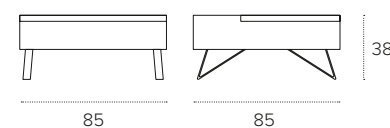

TAVOLINO DA SALOTTO/COFFEE TABLE
 COD. TL536

Tavolino da salotto in laminato con vassoio completo di piano gres porcellanato, munito di meccanismo per alzarlo. Vano a giorno laterale.
 Laminated convertible coffee table with lifting porcelain stoneware top and side open compartment.

1727
 Rustico
 Country

PIANO / Top
 gres / stoneware

3618
 Arabescato
 Arabesque

3521
 Grafite
 Graphite

3660
 Emperador
 Emperador

MISURE / Size

L 85 P 85 H 38/62 cm

KIRA