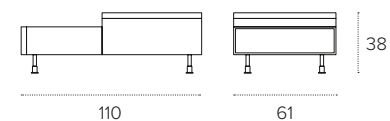

1724
 Castoro
 Beaver

PIANO / Top
 gres / stoneware

3618
 Arabescato
 Arabesque

3660
 Emperador
 Emperador

3521
 Grafite
 Graphite

MISURE / Size

L 110 P 61 H 38/61 cm

WING