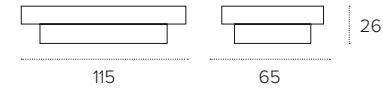

1408
 Bianco lucido
 Glossy white

1410
 Nero lucido
 Glossy black

VETRO / glass

2010
 Nero
 Black

MISURE / Size

L 115 P 65 H 26 cm
 SENZA VASSOIO / without tray

L 115 P 74 H 30 cm
 CON VASSOIO / with tray

TETRIS