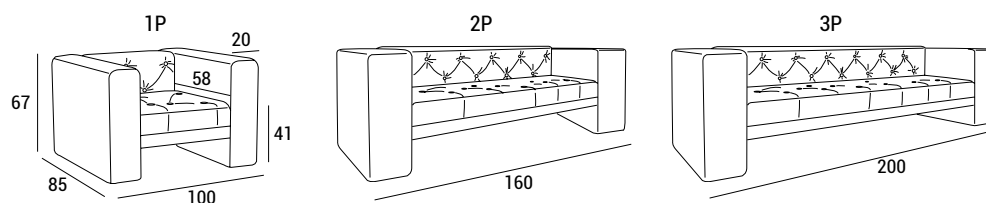

TUBBY

Tubby è un elegante divano da attesa. Moderno o classico in base al rivestimento, è realizzato per rispondere alle richieste più esigenti di stile e progettazione.

È disponibile in tre formati, ciascuno personalizzabile a seconda delle preferenze estetiche del committente. A rifinire lo schienale del divano un'accurata lavorazione capitonné artigianale realizzata a mano.

- 1 - fibra di dacron® 100 gr;
- 2 - poliuretano espanso indeformabile di diverse densità;
- 3 - telaio in multistrato e agglomerato di legno;
- 4 - piedi in PVC.

DIMENSIONI

PIEDI

P 25 h 2

TECHNICAL DETAILS