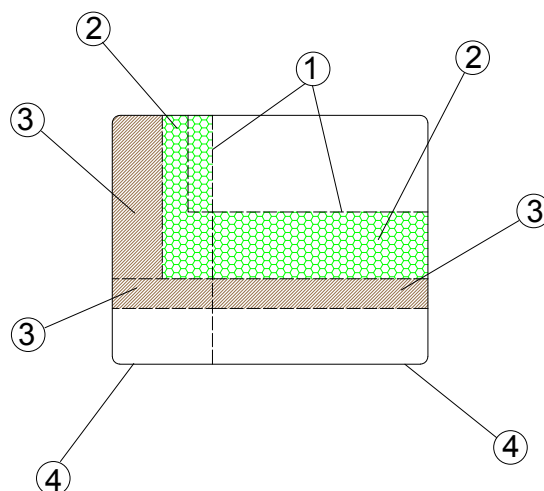

TUBBY

Tubby è un elegante divano da attesa. Moderno o classico in base al rivestimento, è realizzato per rispondere alle richieste più esigenti di stile e progettazione.

È disponibile in tre formati, ciascuno personalizzabile a seconda delle preferenze estetiche del committente. A rifinire lo schienale del divano un'accurata lavorazione capitonné artigianale realizzata a mano.

- 1 - fibra di dacron® 100 gr;
- 2 - poliuretano espanso indeformabile di diverse densità;
- 3 - telaio in multistrato e agglomerato di legno;
- 4 - piedi in PVC.

DIMENSIONI

PIEDI

P 25 h 2

TECHNICAL DETAILS

			tessuto mtl H 140 cm	pelle m ²
TUBBY 1P	38	0.59	6.00	11.60
TUBBY 2P	48	0.94	7.80	14.51
TUBBY 3P	58	1.29	9.80	18.23