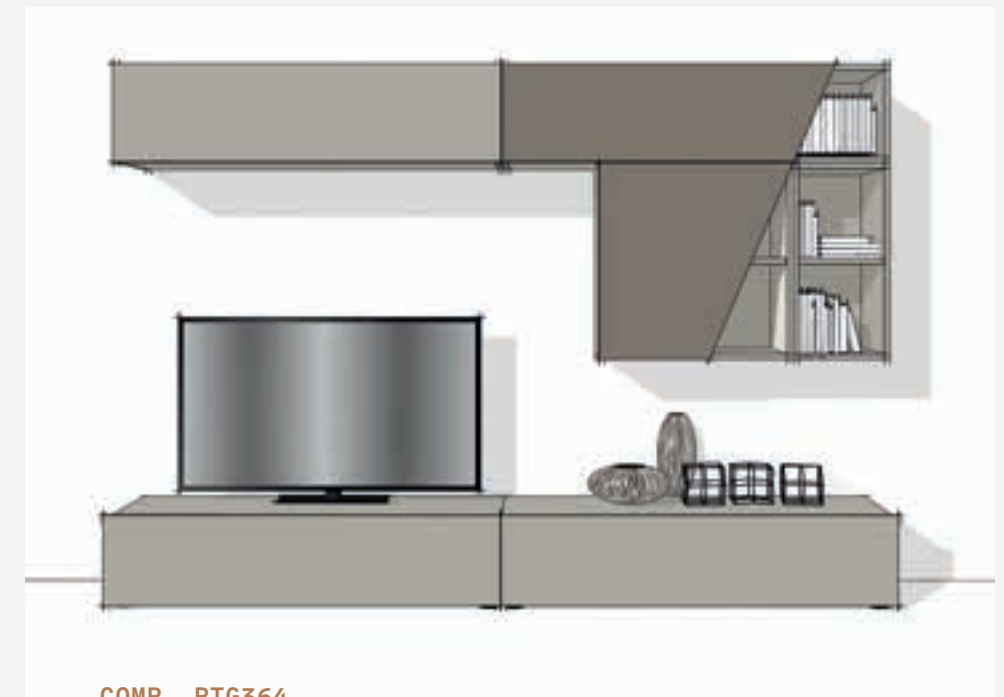

COMP. PTG364

L.2448 - H.1900 - P.488
Eco Limo - Eco Pepe