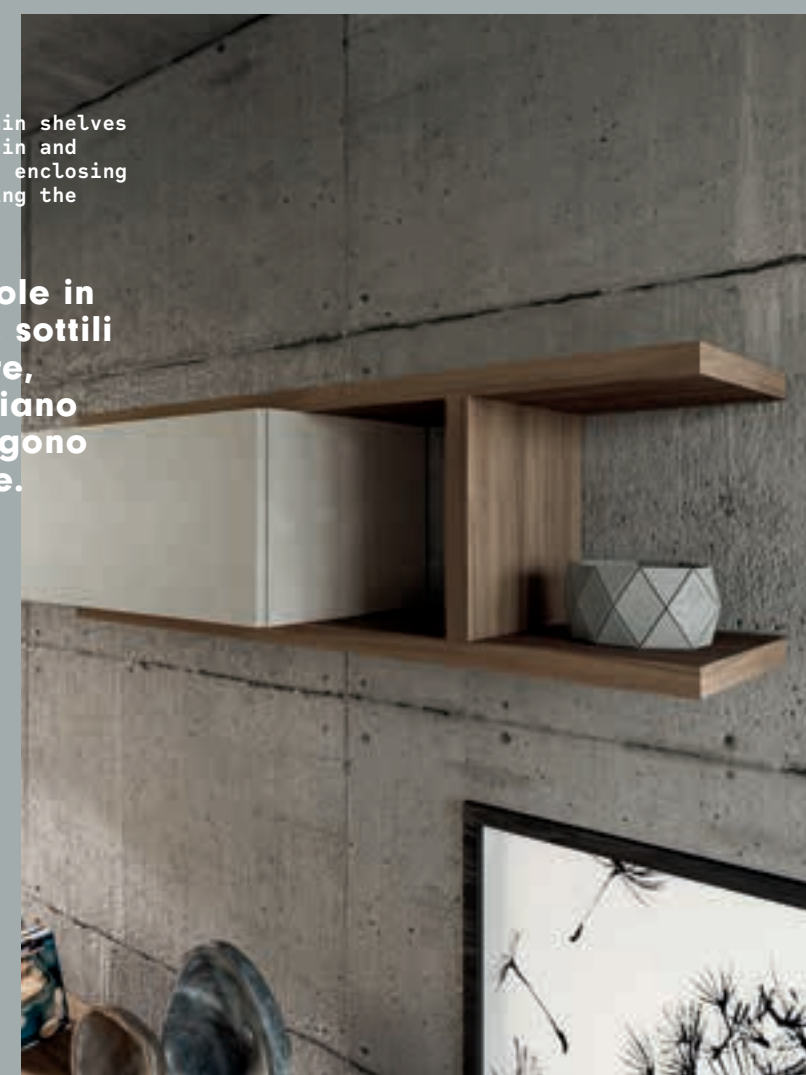

Carattere Urban

The wood grain shelves are ultra thin and lightweight, enclosing and supporting the wall unit.

**Le mensole in
essenza, sottili
e leggere,
abbracciano
e sostengono
il pensile.**