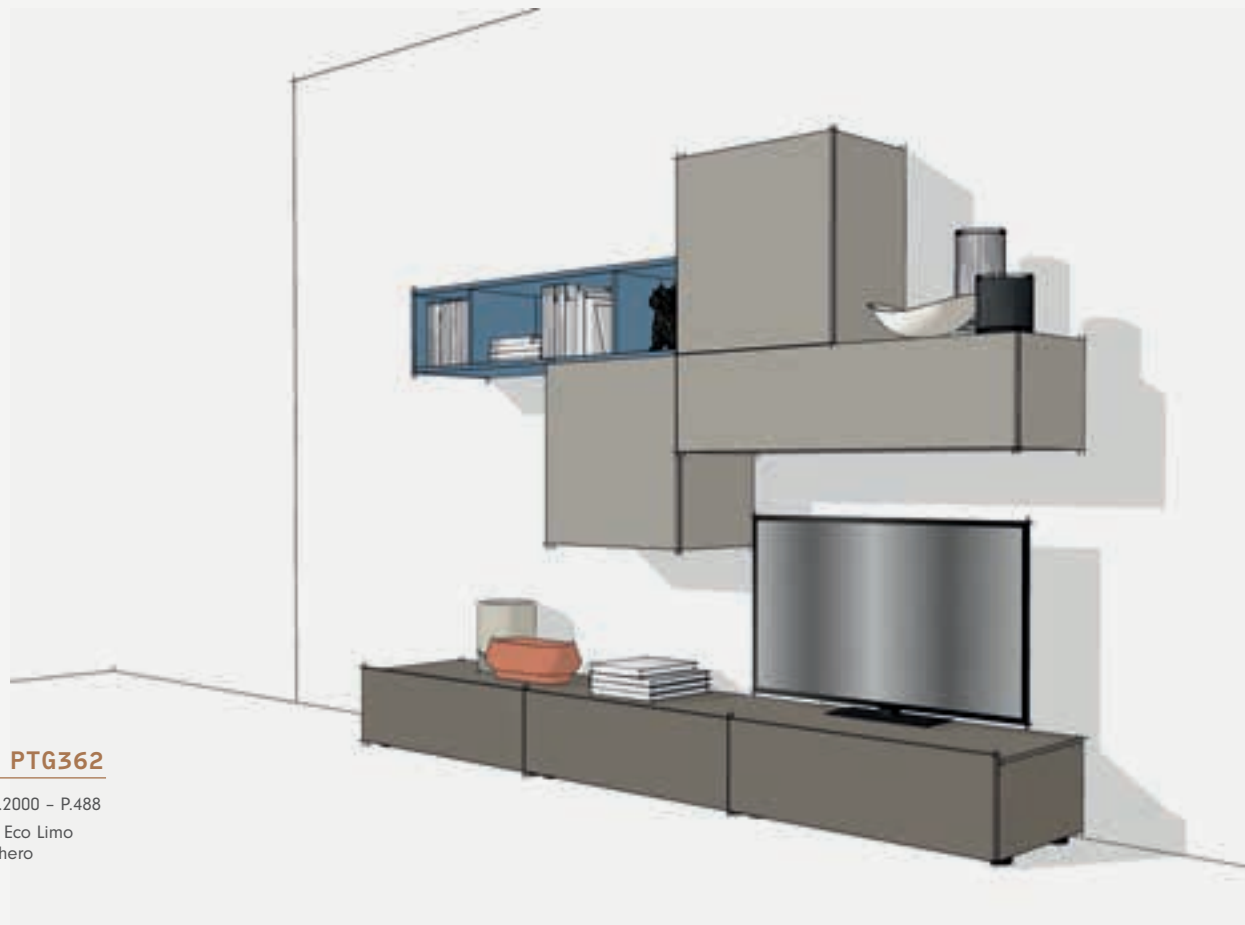

COMP. PTG362

L.2754 - H.2000 - P.488
Eco Pepe - Eco Limo
Fresh Zucchero