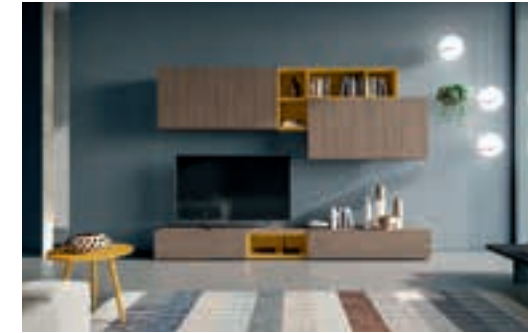

L.2754 - H.1900 - P.488

Moduli P.488: Matwood Brown
Moduli P.384: Matwood Brown
Moduli a Giorno: Fresh Cedro

Modules D.488: Matwood Brown
Modules D.384: Matwood Brown
Open-fronted Modules: Fresh Cedro

composizione: PTG305

page 22/23