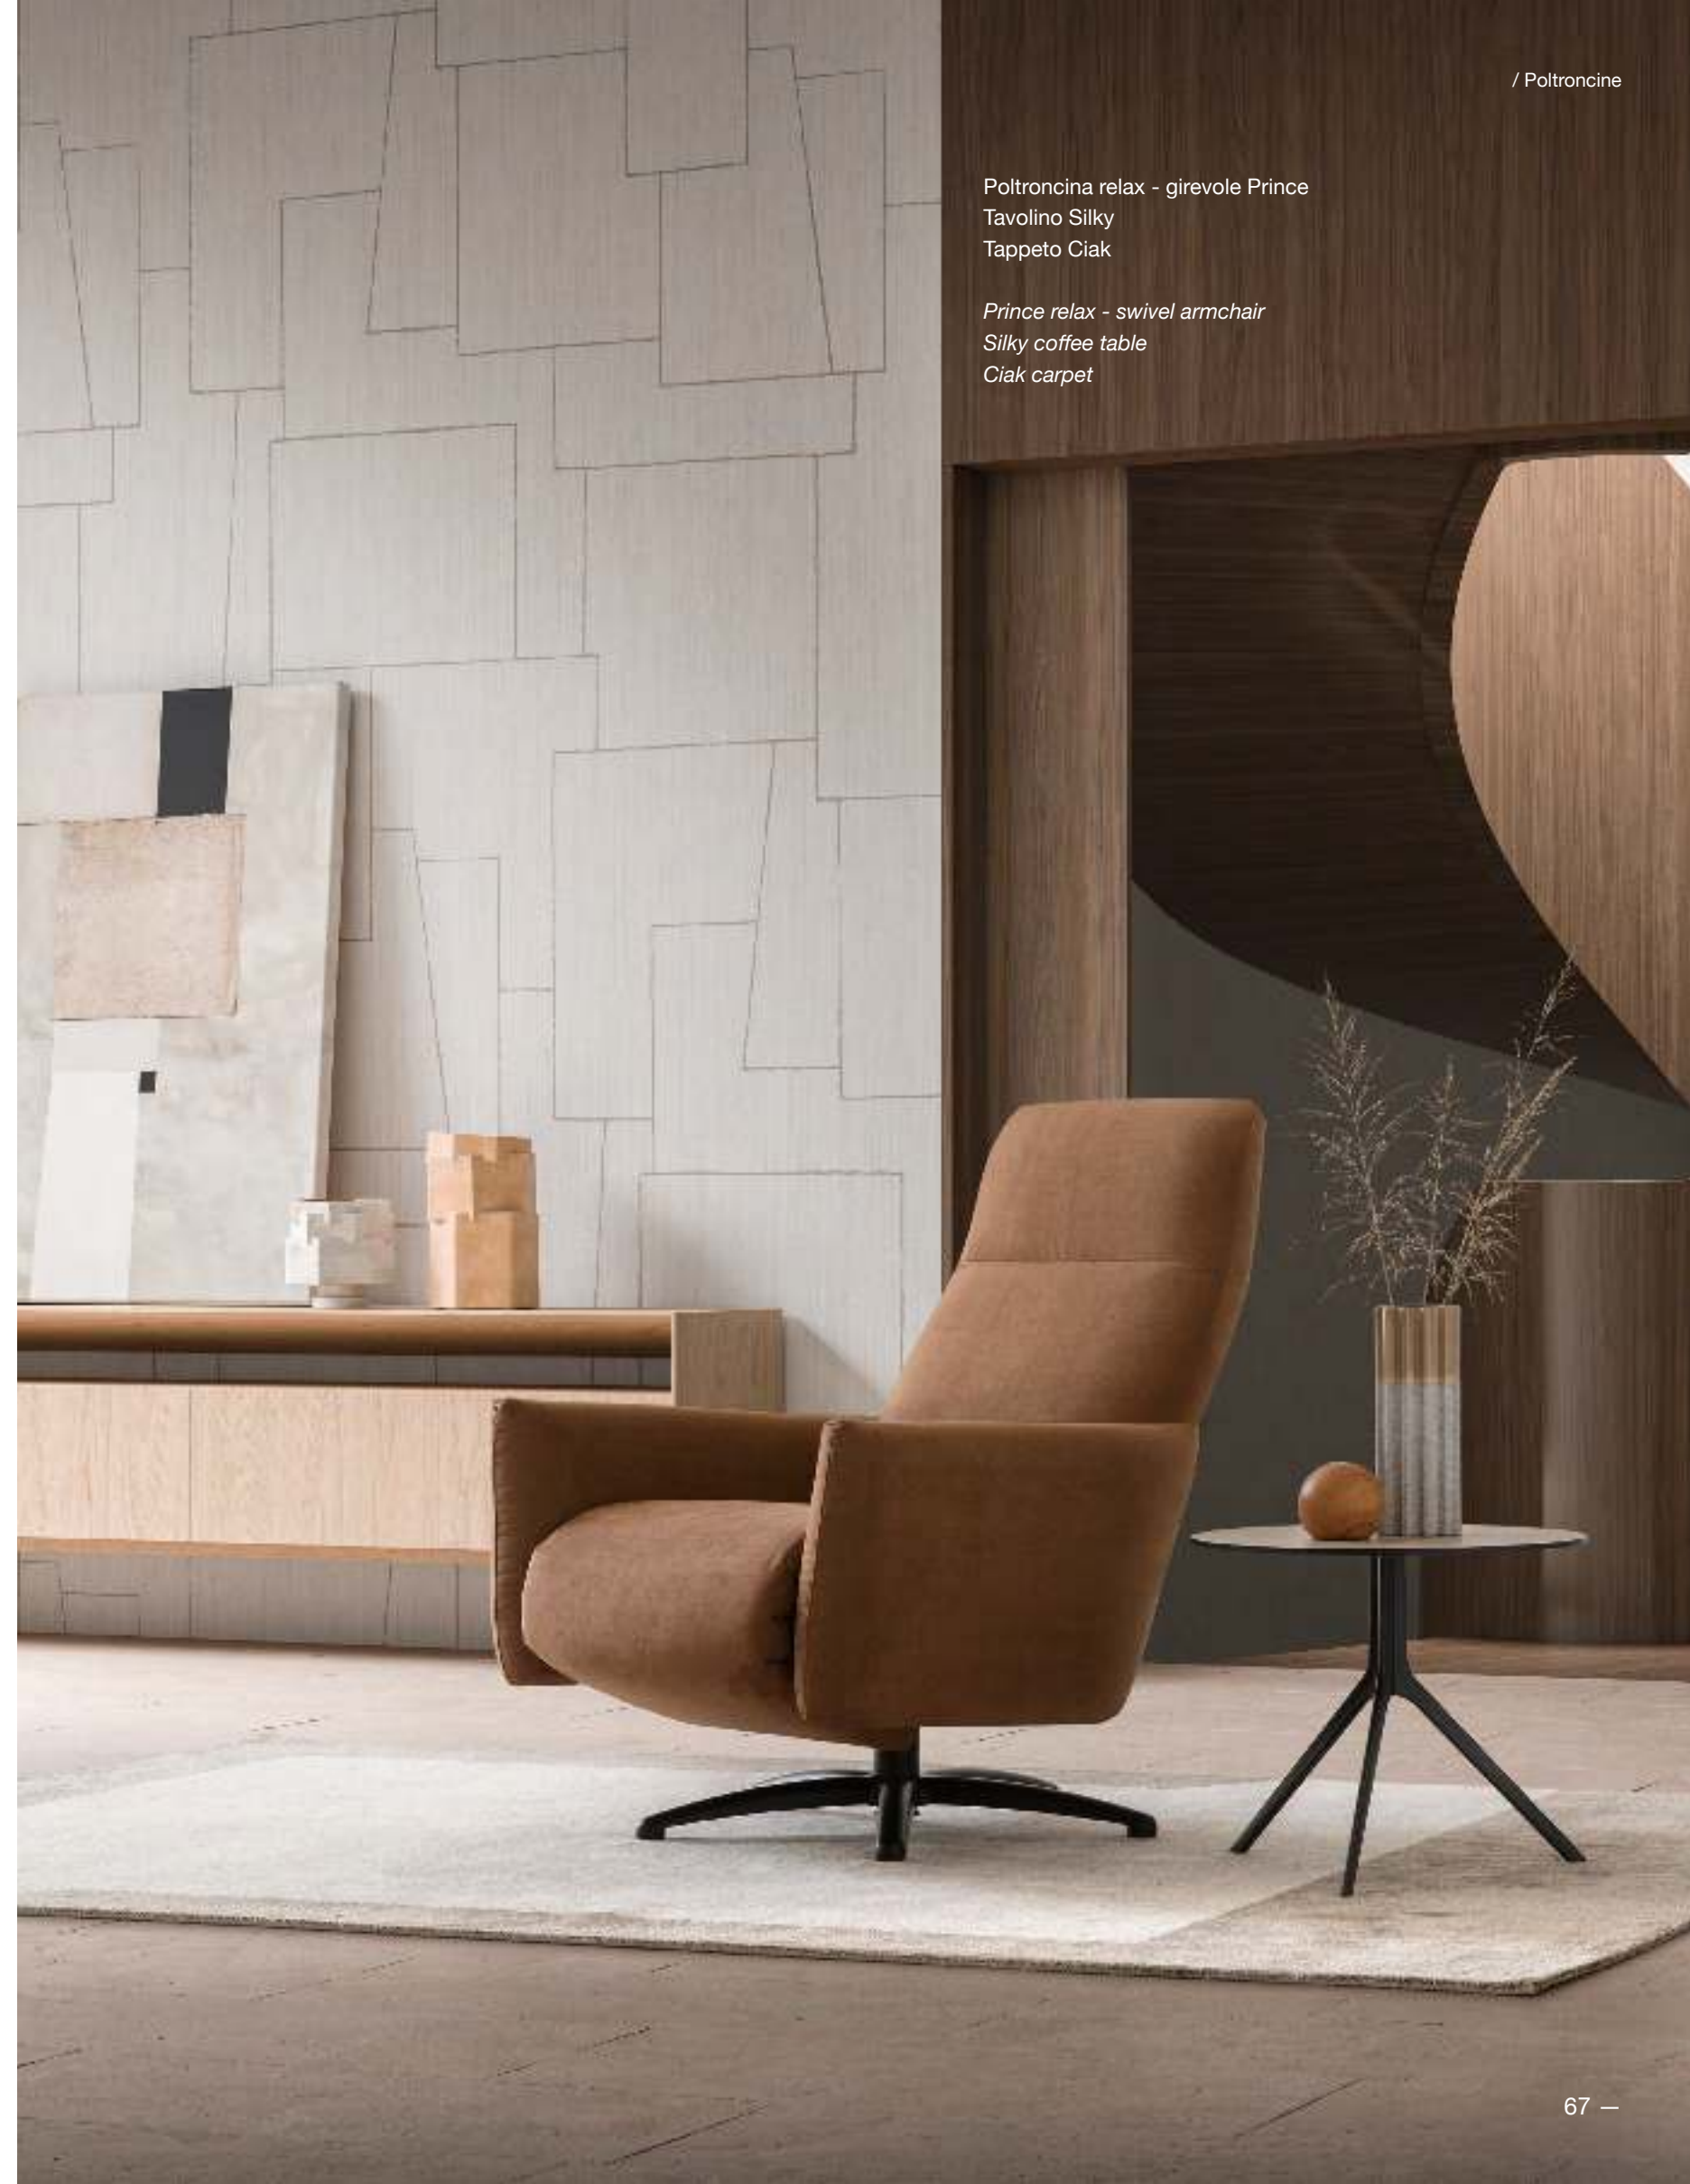

Poltroncine Andy | Divano Tidy | Tavolini Alfred, Jarvis | Lampada Willowy | Tappeto Carosello
Andy armchairs | Tidy sofa | Alfred, Jarvis coffee tables | Willowy lamp | Carosello carpet

Conan 406

Prince relax - girevole / swivel
↔ 93 ↘ 86 ↕ 118

Poltroncina relax - girevole Prince
Tavolino Silky
Tappeto Ciak

Prince relax - swivel armchair
Silky coffee table
Ciak carpet

Poltroncine Oyster | Letto Cortina | Pouf Club | Tavolini Jago | Lampade Dome | Tappeto Sunset
Oyster armchairs | Cortina bed | Club pouf | Jago coffee tables | Dome lamps | Sunset carpet