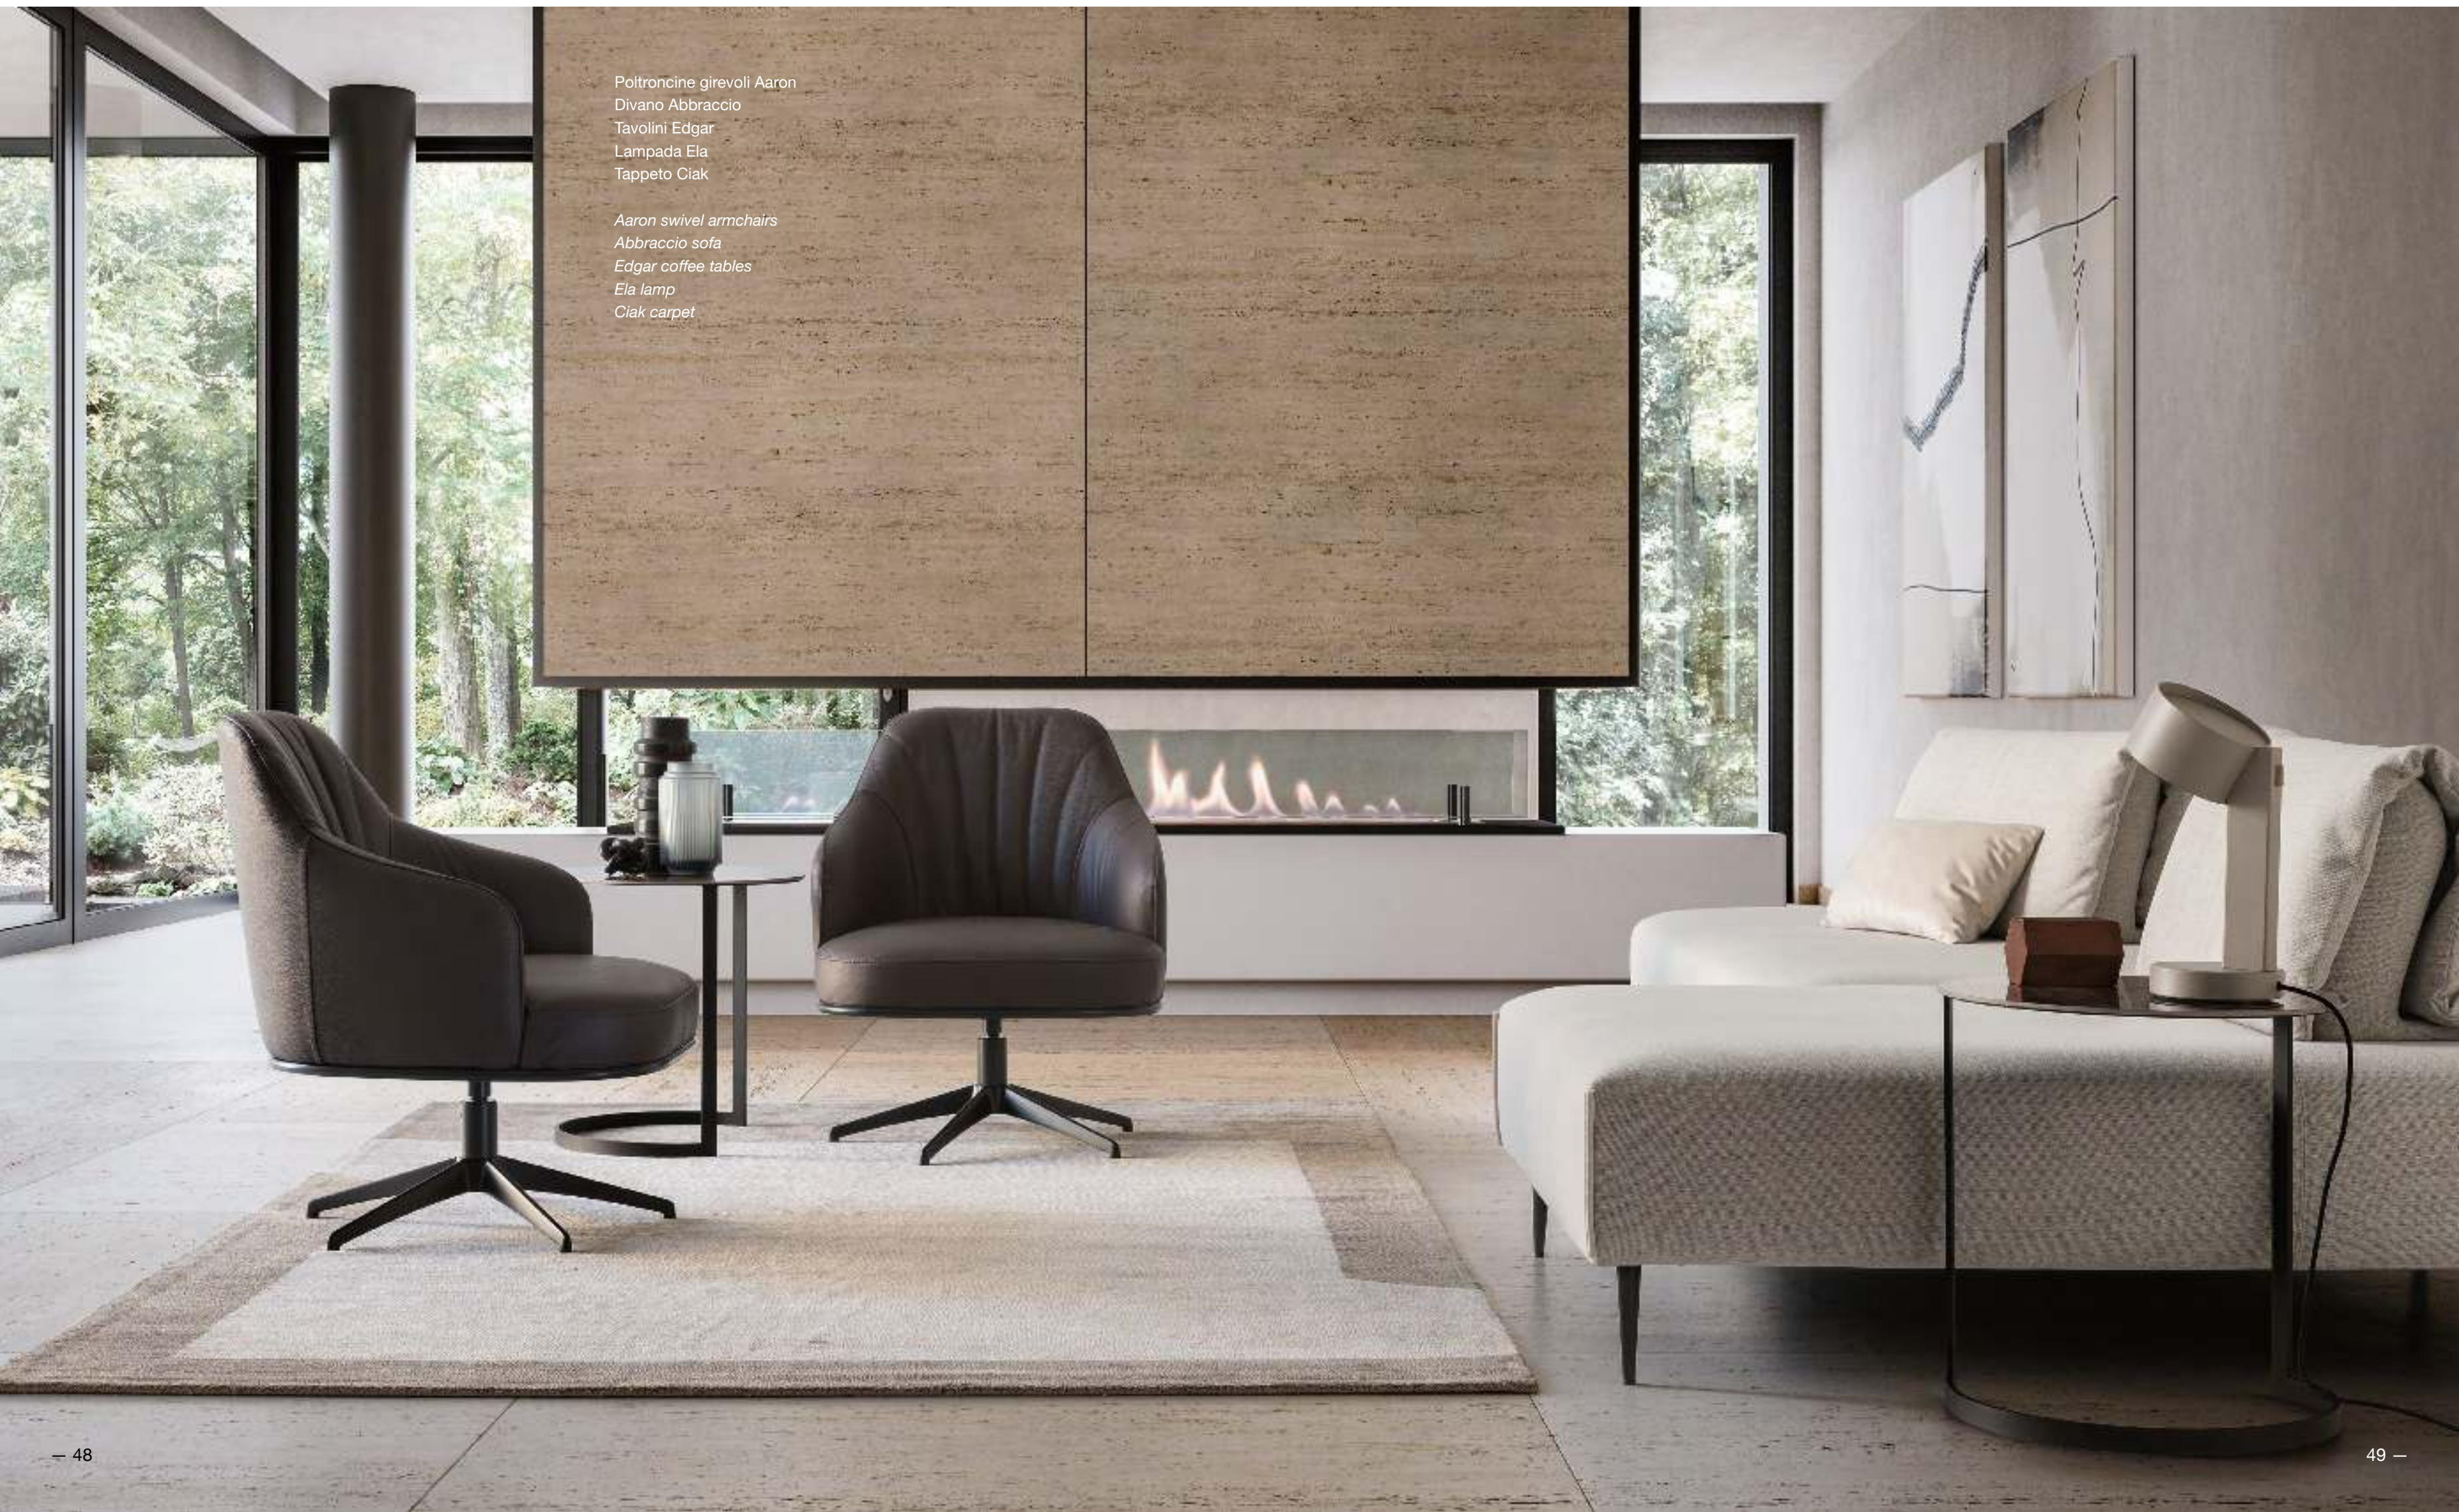

Poltroncine girevoli Aaron
Divano Abbraccio
Tavolini Edgar
Lampada Ela
Tappeto Ciak

*Aaron swivel armchairs
Abbraccio sofa
Edgar coffee tables
Ela lamp
Ciak carpet*