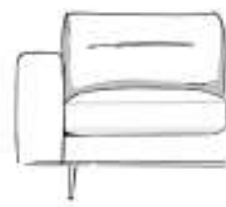

LIVINGROOM #08

PALETTE

DUMA 300

DISCO 17

CAO 031

CASSANDRA SOFA

DISPONIBILE CON / AVAILABLE WITH

Cuscino schienale EASY
EASY back cushion

Cuscino schienale MID
MID back cushion

Cuscino schienale UP
UP back cushion

Divano Cassandra

Laterale 3P sx
+ Terminale angolare dx
L 320 x P 144 x H 88
Tessuto Duma 300

Cassandra Sofa

Lateral element L
+ Corner terminal angular R
W 320 x D 144 x H 88
Fabric Duma 300