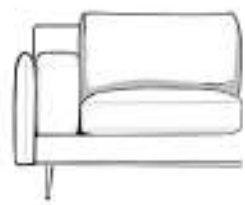

LIVINGROOM #03

PALETTE

TECLA
SOFA

DISPONIBILE CON / AVAILABLE WITH

Cuscino schienale EASY
EASY back cushion

Cuscino schienale MID
MID back cushion

Cuscino schienale UP
UP back cushion

Divano Tecla
Divano 2P
L 178 x P 97 x H 88
Divano 3P
L 198 x P 97 x H 88
Tessuto Durian 800