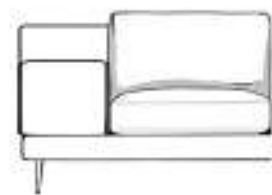

LIVINGROOM #17

PALETTE

PONTIA
SOFA

DISPONIBILE CON / AVAILABLE WITH

Cuscino schienale EASY
EASY back cushion

Cuscino schienale MID
MID back cushion

Cuscino schienale UP
UP back cushion

Divano Pontia
Terminale angolare sx
+ Laterale 3P dx
L 344 x P 155 x H 85
Tessuto Denver 401