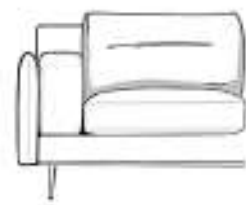

LIVINGROOM #03

PALETTE

TECLA
SOFA

DISPONIBILE CON / AVAILABLE WITH

Cuscino schienale EASY
EASY back cushion

Cuscino schienale MID
MID back cushion

Cuscino schienale UP
UP back cushion

Divano Tecla
Divano 2P
L 178 x P 97 x H 88
Divano 3P
L 198 x P 97 x H 88
Tessuto Durian 800