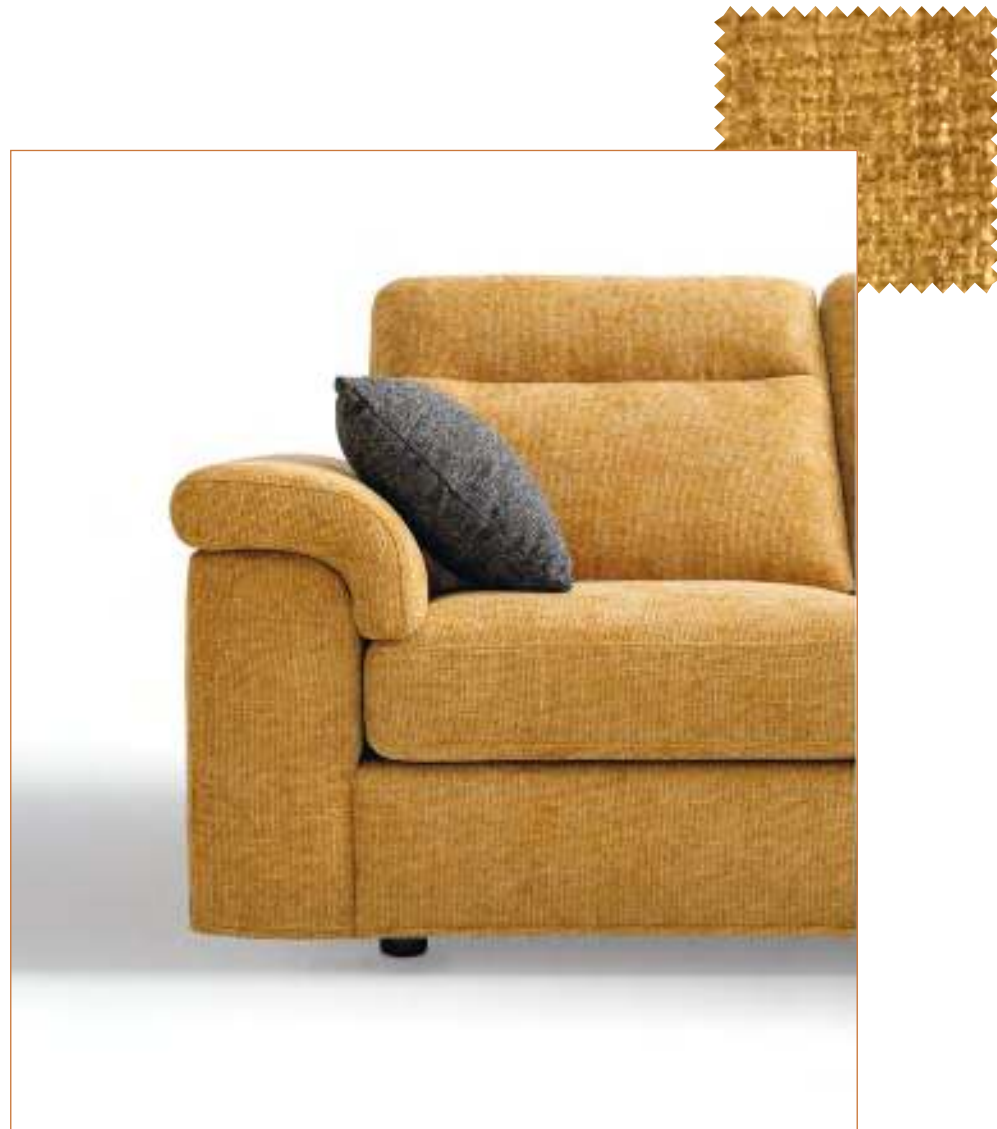

LIVINGROOM #07

PALETTE

BELLARGO SOFA

DISPONIBILE CON / AVAILABLE WITH