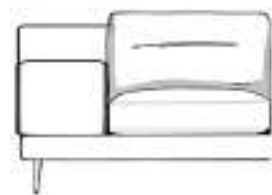

LIVINGROOM #17

PALETTE

PONTIA
SOFA

DISPONIBILE CON / AVAILABLE WITH

Cuscino schienale EASY
EASY back cushion

Cuscino schienale MID
MID back cushion

Cuscino schienale UP
UP back cushion

Divano Pontia
Terminale angolare sx
+ Laterale 3P dx
L 344 x P 155 x H 85
Tessuto Denver 401