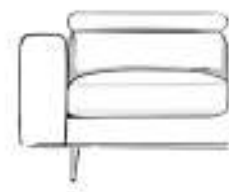

LIVINGROOM #11

PALETTE

ARGO
SOFA

Poggiastesta regolabile
Adjustable headrest

Divano Argo

Chaise Longue
dritta reversibile sx
+ Laterale 3P dx
L 248 x P 169 x H 72
Tessuto Deck 307

Argo Sofa

Streight reversible
chaise longue L
+ 3-er Lateral element R
W 248 x D 169 x H 72
Fabric Deck 307