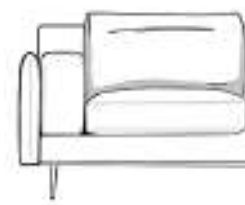

LIVINGROOM #03

PALETTE

TECLA
SOFA

DISPONIBILE CON / AVAILABLE WITH

Cuscino schienale EASY
EASY back cushion

Cuscino schienale MID
MID back cushion

Cuscino schienale UP
UP back cushion

Divano Tecla
Divano 2P
L 178 x P 97 x H 88
Divano 3P
L 198 x P 97 x H 88
Tessuto Durian 800