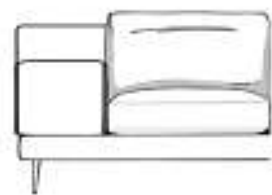

LIVINGROOM #17

PALETTE

PONTIA
SOFA

DISPONIBILE CON / AVAILABLE WITH

Cuscino schienale EASY
EASY back cushion

Cuscino schienale MID
MID back cushion

Cuscino schienale UP
UP back cushion

Divano Pontia
Terminale angolare sx
+ Laterale 3P dx
L 344 x P 155 x H 85
Tessuto Denver 401