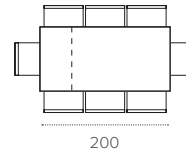

KATANA 160

TAVOLO ALLUNGABILE RETTANGOLARE / RECTANGULAR EXTENDABLE TABLE

COD. TA1E8

L 160/240 P 85 H 75 cm

FINITURE / FINISHES

STRUTTURA FRAME

METALLO Metal

0108
BIANCO
WHITE