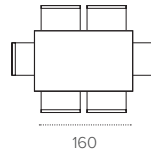

KATANA 160

TAVOLO ALLUNGABILE RETTANGOLARE / RECTANGULAR EXTENDABLE TABLE

COD. TA1E8

L 160/240 P 85 H 75 cm

FINITURE / FINISHES

STRUTTURA FRAME

METALLO Metal

0108
BIANCO
WHITE