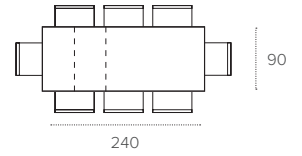

KATANA 160

TAVOLO ALLUNGABILE RETTANGOLARE / RECTANGULAR EXTENDABLE TABLE

COD. TA1E8

L 160/240 P 85 H 75 cm

FINITURE / FINISHES

STRUTTURA FRAME

METALLO Metal

0108
BIANCO
WHITE