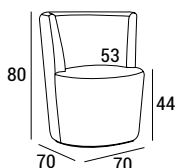

- 1 - fibra di dacron® 100 gr;
- 2 - poliuretano espanso indeformabile di diverse densità;
- 3 - telaio in multistrato e agglomerato di legno;
- 4 - zoccolo in multistrato laminato.

DIMENSIONI

ZOCCOLO

B 12 h 2

INFORMAZIONI TECNICHE

			tessuto mtl H 140 cm	pelle m ²
RONDA	19	0.41	2.80	5.21

RONDA

FINITURE ZOCCOLO

Di serie

ARPA 0509

Optional

ARPA 0003