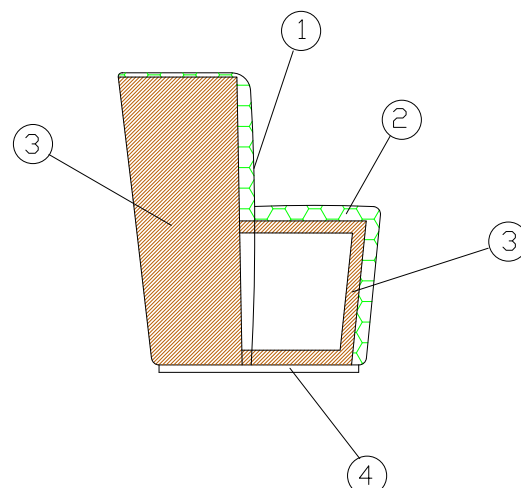

RONDA

Ronda è una poltrona circolare di estetica moderna, che ben si inserisce in un angolo dedicato al relax, alla conversazione, ma anche in zone d'attesa o in una caffetteria dal gusto chic. Ronda presenta un design minimal di versatilità tale da potersi inserire in differenti contesti d'arredo, apportando in ciascuno una nota di comfort e stile impareggiabile.

- 1 - fibra di dacron® 100 gr;
- 2 - poliuretano espanso indeformabile di diverse densità;
- 3 - telaio in multistrato e agglomerato di legno;
- 4 - zoccolo in multistrato laminato.

DIMENSIONI

ZOCCOLO

B 12 h 2

INFORMAZIONI TECNICHE

			tessuto mtl H 140 cm	pelle m ²
RONDA	19	0.41	2.80	5.21

RONDA

FINITURE ZOCCOLO

Di serie

ARPA 0509

Optional

ARPA 0003