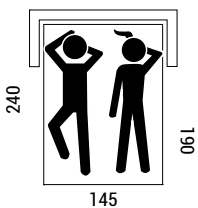

LETTO

3P

Con piede P 64