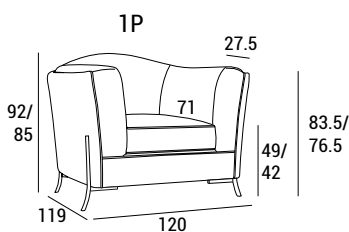

DIMENSIONI

LAVORAZIONE SCOCCA ESTERNA

liscio capitonné

LAVORAZIONE SCHIENALE INTERNO

liscio capitonné

NEFELE

PIEDI

P 64 h 11