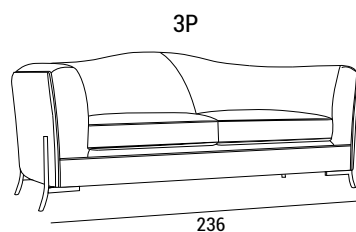

DIMENSIONI

LAVORAZIONE SCOCCA ESTERNA

liscio capitonné

LAVORAZIONE SCHIENALE INTERNO

liscio capitonné

NEFELE

PIEDI

P 64 h 11