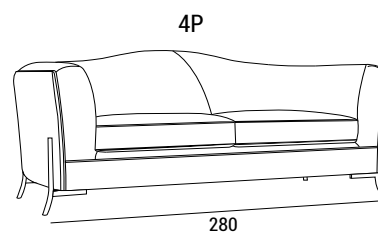

DIMENSIONI

LAVORAZIONE SCOCCA ESTERNA

liscio capitonné

LAVORAZIONE SCHIENALE INTERNO

liscio capitonné

NEFELE

PIEDI

P 64 h 11