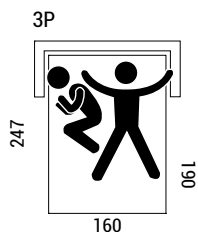

ARPA 2012 SAT

RAME CA SATINATO

ARPA 2008 SAT

DIVANO LETTO

Apertura

RIMUOVERE
le fascette ai lati prima
di sollevare la rete

Un'errata apertura del letto
può provocare
la rottura del meccanismo

Chiusura

RIMUOVERE
lenzuola, coperte o cuscini prima
della chiusura del letto per evitare
danni al meccanismo

DIONE

LETTO

Materasso in poliuretano espanso, normale o ignifugo, h 12 cm, rivestito con tessuto anallergico.
Rete elettrosaldata di acciaio ad alta resistenza a due pieghe.