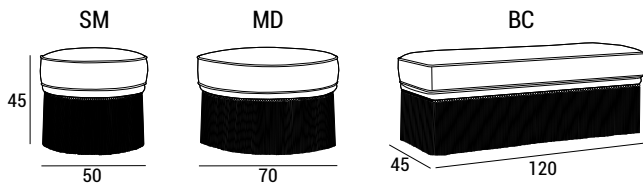

DIMENSIONI

Light

Small

Large

3P

DIONE

Pouf

PIEDI