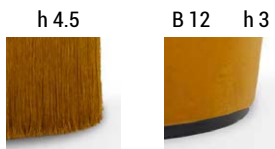

DIMENSIONI

Light

Small

Large

3P

DIONE

Pouf

PIEDI

FINITURE BASE

FINITURE ZOCCOLO

Di serie

ARPA 0509

Optional

ARPA 0003

ARPA 0211

ARPA 4485 GHI