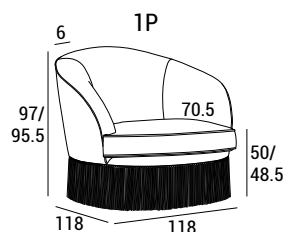

DIMENSIONI

Light

Small

Large

3P

DIONE

Pouf

PIEDI