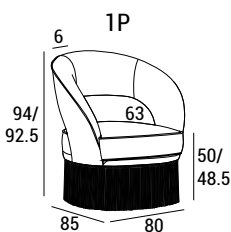

DIMENSIONI

Light

Small

Large

3P

DIONE

Pouf

PIEDI