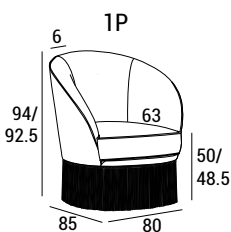

DIMENSIONI

Light

Small

Large

3P

DIONE

Pouf

PIEDI