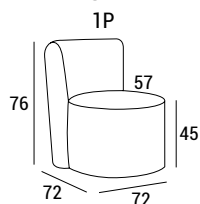

- 1 - fibra di dacron® 100 gr;
- 2 - poliuretano espanso indeformabile di diverse densità;
- 3 - telaio in multistrato e agglomerato di legno;
- 4 - zoccolo in multistrato laminato di legno.

DIMENSIONI

Small

Large

2P

ZOCCOLO

B 12/14 h 2

FINITURE ZOCCOLO

Di serie

ARPA 0509

ARPA 2012 SAT

RAME CA SATINATO

ARPA 2008 SAT

INFORMAZIONI TECNICHE

			 tessuto mtl H 140 cm	 pelle m ²
DALT SMALL	17	0.31	2.60	4.84
DALT LARGE 1P	19	0.41	3.00	5.58
DALT LARGE 2P	38	0.76	5.20	9.67

PHOTO GALLERY