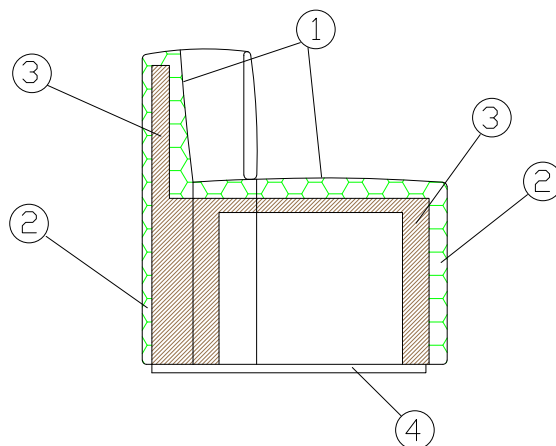

DALT

Dalt è una poltrona tonda, dal fascino estetico audace che non rinuncia ad assicurare comfort e agio in momenti di relax e attesa. Sedile comodo avvolto da uno schienale concavo dal tratto curvo: design e comodità in un'unica soluzione. Con Dalt, accomodarsi diventa un fugace momento di distensione emozionale e appagamento visivo data la sua innata carica estetica ed elevata funzionalità.

- 1 - fibra di dacron® 100 gr;
- 2 - poliuretano espanso indeformabile di diverse densità;
- 3 - telaio in multistrato e agglomerato di legno;
- 4 - zoccolo in multistrato laminato di legno.

DIMENSIONI