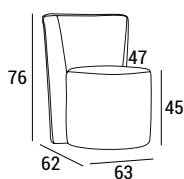

DALT

Dalt è una poltrona tonda, dal fascino estetico audace che non rinuncia ad assicurare comfort e agio in momenti di relax e attesa. Sedile comodo avvolto da uno schienale concavo dal tratto curvo: design e comodità in un'unica soluzione. Con Dalt, accomodarsi diventa un fugace momento di distensione emozionale e appagamento visivo data la sua innata carica estetica ed elevata funzionalità.

- 1 - fibra di dacron® 100 gr;
- 2 - poliuretano espanso indeformabile di diverse densità;
- 3 - telaio in multistrato e agglomerato di legno;
- 4 - zoccolo in multistrato laminato di legno.

DIMENSIONI

Small

Large

2P

ZOCCOLO

B 12/14 h 2

FINITURE ZOCCOLO

Di serie

ARPA 0509

ARPA 2012 SAT

RAME CA SATINATO

ARPA 2008 SAT

INFORMAZIONI TECNICHE

			 tessuto mtl H 140 cm	 pelle m ²
DALT SMALL	17	0.31	2.60	4.84
DALT LARGE 1P	19	0.41	3.00	5.58
DALT LARGE 2P	38	0.76	5.20	9.67

PHOTO GALLERY