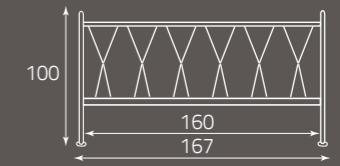

Acapulco

Versione con giroletto
Version with bed perimeter included
Version avec cadre de lit

Grafite
Graphite
Graphite

Acapulco

per rete da cm. 160 x 200
for bedspring size, cm. 160 x 200
avec sommier 160 x 200 cm.