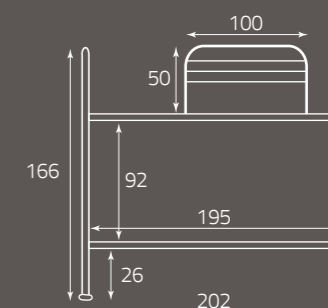

altezza rete da terra cm. 30
height of bedspring from the ground, cm. 30
hauteur du sommier par rapport au sol (cm) 30

Con l'acquisto di un set di pomoli aggiuntivo, sarà possibile trasformare in un secondo tempo il letto a castello in due letti singoli.

Purchasing an additional set of knobs, you can also split the bunk bed into two single beds.

Avec l'achat d'un jeu de pommeaux supplémentaire, les lits superposés pourront être transformés successivement en deux lits simples.

Grafite
Graphite
Graphite