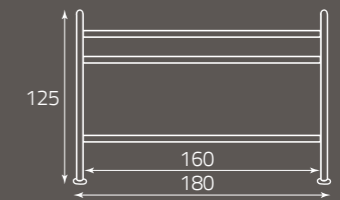

Alice

per rete da cm. 160 x 190
for bedspring size, cm. 160 x 190
pour sommier de (cm) 160 x 190

altezza rete da terra cm. 30
height of bedspring from the ground, cm. 30
hauteur du sommier par rapport au sol (cm) 30