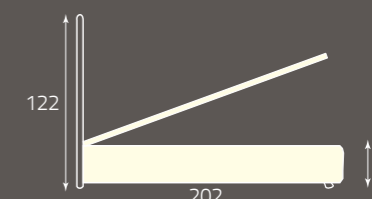

luce sotto il contenitore cm. 7
space under container cm. 7
jour sous le coffre (cm) 7

Letto in tubolare di ferro
Tubular iron bed
Lit en tubes de fer

Versione con pediera
Version with footboard included
Version avec pied de lit

Grafite
Graphite
Graphite