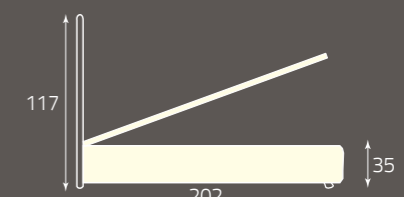

luce sotto il contenitore cm. 7
space under container cm. 7
jour sous le coffre (cm) 7

Letto in tubolare di ferro e ferro battuto
Tubular and wrought iron bed
Lit en tubes de fer et fer forgé

Versione con pediera
Version with footboard included
Version avec pied de lit

Grafite
Graphite
Graphite

Versione con pediera
Version with footboard included
Version avec pied de lit

Nero anticato oro
Black antiqued in gold
Noir vieilli doré