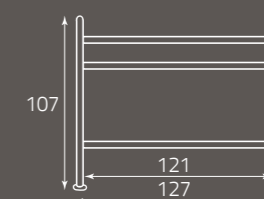

Lavinia 120

Letto in tubolare di ferro con pomoli in ottone brunito
Tubular iron bed with burnished brass knobs
Lit en tubes de fer avec pommeaux en laiton bruni

per rete da cm. 120 x 190
for bedspring size, cm. 120 x 190
pour sommier de (cm) 120 x 190