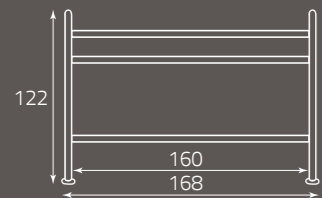

Versione con giroletto
Version with bed perimeter included
Version avec cadre de lit

Marrone anticato oro
Brown antiqued in gold
Brun vieilli doré

per rete da cm. 160 x 190
for bedspring size, cm. 160 x 190
pour le Avec cadre de lit cm. 160 x 190