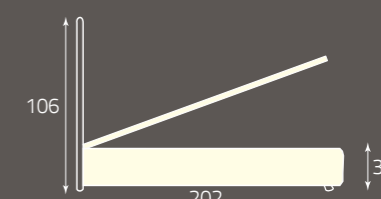

luce sotto il contenitore cm. 7
space under container cm. 7
jour sous le coffre (cm) 7

Ines *singolo*

Letto in tubolare di ferro
Tubular iron bed
Lit en tubes de fer

Versione con pediera
Version with footboard included
Version avec pied de lit

Grafite
Graphite
Graphite