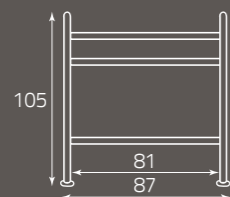

per rete da cm. 80 x 195
for bedspring size, cm. 80 x 195
pour sommier de (cm) 80 x 195