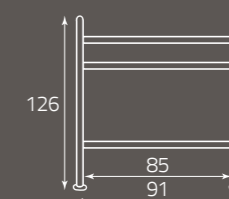

Bianco anticato oro
White antiqued in gold
Blanc vieilli doré

per rete da cm. 84 (85) x 190
 for bedspring size, cm. 84 (85) x 190
 pour sommier de (cm) 84 (85) x 190

altezza rete da terra cm. 30
 height of bedspring from the ground, cm. 30
 hauteur du sommier par rapport au sol (cm) 30