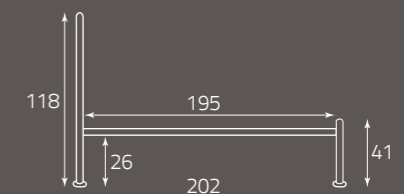

altezza rete da terra cm. 30
height of bedspring from the ground, cm. 30
hauteur du sommier par rapport au sol (cm) 30