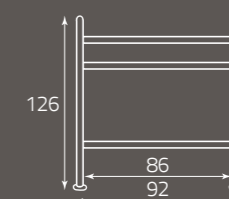

per rete da cm. 84 (85) x 190
for bedspring size, cm. 84 (85) x 190
pour sommier de (cm) 84 (85) x 190