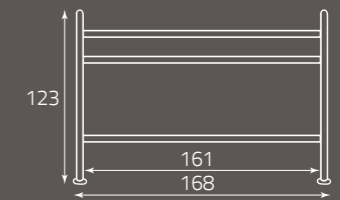

Utilizzando dei fermi per i longheroni e dei pomoli ad oliva è possibile accostare due letti Ines singoli per formare un letto matrimoniale.

per rete da cm. 160 x 190
for bedspring size, cm. 160 x 190
pour sommier de (cm) 160 x 190