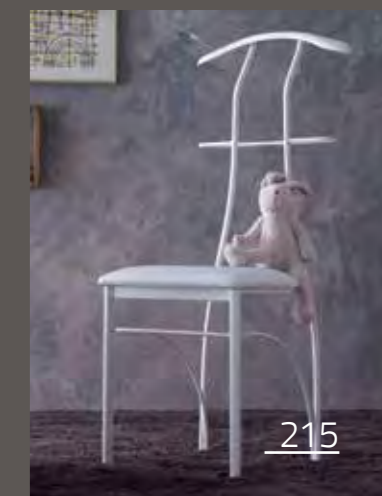

Galileo

Servomuto
Valet stand
Valet de nuit

cm. L50 P111 h seduta cm.48