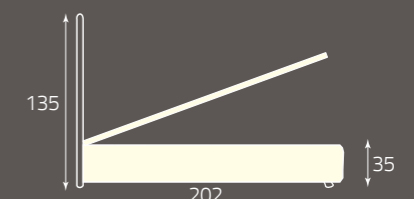

luce sotto il contenitore cm. 7
space under container cm. 7
jour sous le coffre (cm) 7

Letto in ferro battuto
Wrought iron bed
Lit en fer forgé