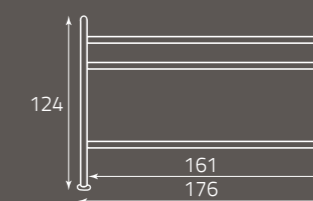

Versione con pediera
Version with footboard included
Version avec pied de lit

Grafite
Graphite
Graphite

Ottocento

per rete da cm. 160 x 190
for bedspring size, cm. 160 x 190
pour sommier de (cm) 160 x 190