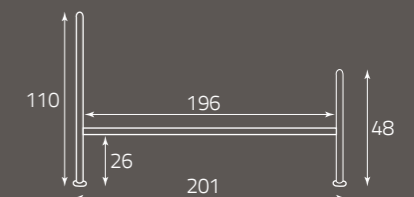

per rete da cm. 120 x 190
for bedspring size, cm. 120 x 190
pour sommier de (cm) 120 x 190

altezza rete da terra cm. 30
height of bedspring from the ground, cm. 30
hauteur du sommier par rapport au sol (cm) 30