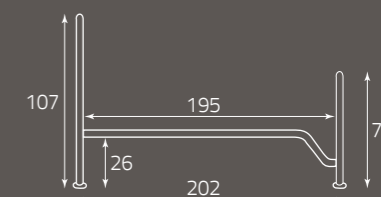

per rete da cm. 120 x 190
for bedspring size, cm. 120 x 190
pour sommier de (cm) 120 x 190

altezza rete da terra cm. 30
height of bedspring from the ground, cm. 30
hauteur du sommier par rapport au sol (cm) 30