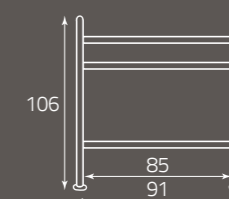

per rete da cm. 84 (85) x 190
for bedspring size, cm. 84 (85) x 190
pour sommier de (cm) 84 (85) x 190