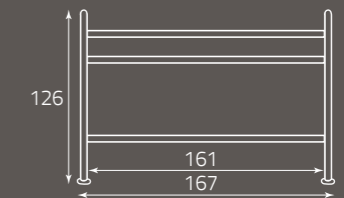

Gabbiano

per rete da cm. 160 x 190
for bedspring size, cm. 160 x 190
pour sommier de (cm) 160 x 190