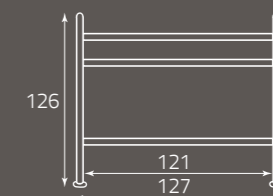

Gabbiano 120

per rete da cm. 120 x 190
for bedspring size, cm. 120 x 190
pour sommier de (cm) 120 x 190