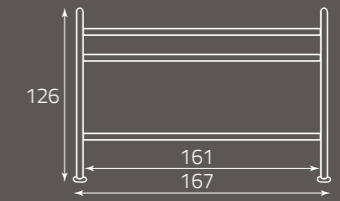

Piatto decorato a mano
Hand-decorated plate
Plateau décoré à la main

Romanza

Letto in tubolare di ferro e ferro battuto
Tubular and wrought iron bed
Lit en tubes de fer et fer forgé

Albatros

per rete da cm. 160 x 190
for bedspring size, cm. 160 x 190
pour sommier de (cm) 160 x 190