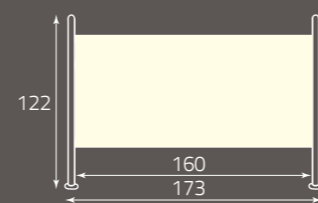

Venus imbottito

Versione con pediera
 Version with footboard included
 Version avec pied de lit

Champagne
 Champagne
 Champagne

per rete da cm. 160 x 190
 for bedspring size, cm. 160 x 190
 pour sommier de (cm) 160 x 190