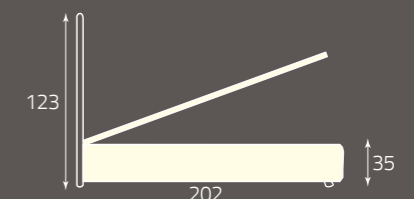

luce sotto il contenitore cm. 7
space under container cm. 7
jour sous le coffre (cm) 7

Versione con pediera
Version with footboard included
Version avec pied de lit

Grafite
Graphite
Graphite