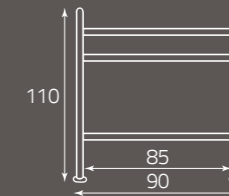

Flower *singolo*

per rete da cm. 84 (85) x 190
for bedspring size, cm. 84 (85) x 190
pour sommier de (cm) 84 (85) x 190