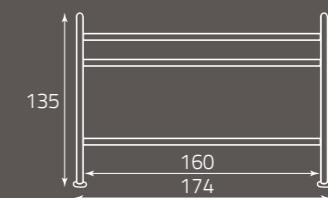

Rubens

per rete da cm. 160 x 190
for bedspring size, cm. 160 x 190
pour sommier de (cm) 160 x 190

altezza rete da terra cm. 30
height of bedspring from the ground, cm. 30
hauteur du sommier par rapport au sol (cm) 30