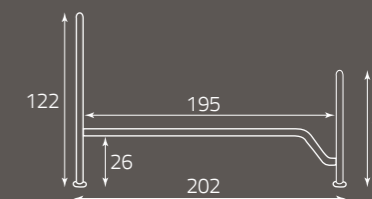

altezza rete da terra cm. 30
height of bedspring from the ground, cm. 30
hauteur du sommier par rapport au sol (cm) 30