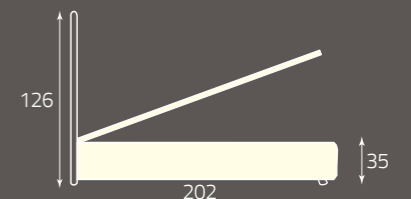

luce sotto il contenitore cm. 7
space under container cm. 7
jour sous le coffre (cm) 7

Letto in tubolare di ferro e ferro pieno
Tubular and full iron bed
Lit en tubes de fer et fer plein

Versione con pediera
Version with footboard included
Version avec pied de lit

Bianco confetto
Candy White
Blanc dragée