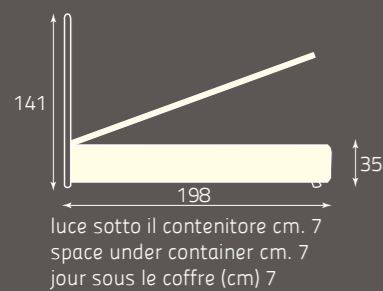

Rete con apertura a compasso
 Bedspring with compass opening
 Sommier ouvrant relevable

Aladino Singolo/120

per rete da cm. 85 x 190 / 120 x 190
 for bedspring size, cm. 85 x 190 / 120 x 190
 pour sommier de (cm) 85x 190 / 120 x 190