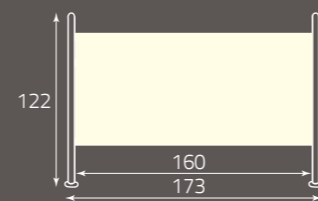

Venus imbottito

Versione con giroletto
 Version with bed perimeter included
 Avec cadre de lit

Champagne
 Champagne
 Champagne

per rete da cm. 160 x 190
 for bedspring size, cm. 160 x 190
 pour sommier de (cm) 160 x 190