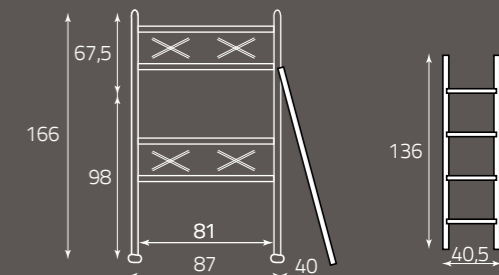

Metropolis letto a castello

per rete da cm. 80 x 195
for bedspring size, cm. 80 x 195
pour sommier de (cm) 80 x 195