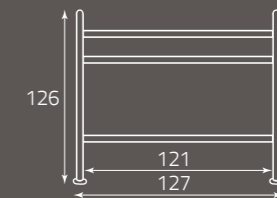

Albatros 120

per rete da cm. 120 x 190
for bedspring size, cm. 120 x 190
pour sommier de (cm) 120 x 190