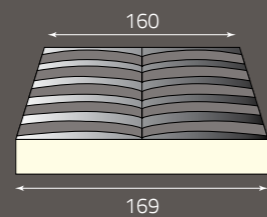

Aladino 190