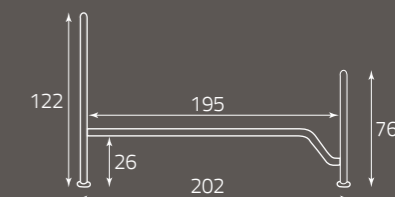

Nero anticato oro
Black antiqued in gold
Noir vieilli doré

Venus

per rete da cm. 160 x 190
for bedspring size, cm. 160 x 190
pour sommier de (cm) 160 x 190

altezza rete da terra cm. 30
height of bedspring from the ground, cm. 30
hauteur du sommier par rapport au sol (cm) 30