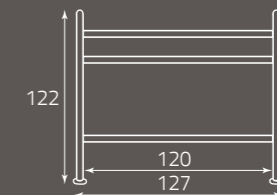

Mistral 120

Letto in tubolare di ferro e ferro battuto
Tubular and wrought iron bed
Lit en tubes de fer et fer forgé

per rete da cm. 120 x 190
for bedspring size, cm. 120 x 190
pour sommier de (cm) 120 x 190