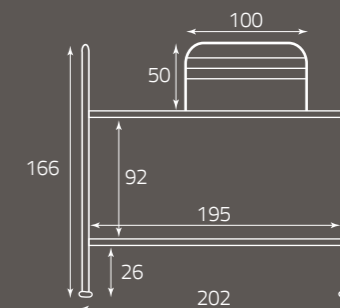

Avec l'achat d'un jeu de pommeaux supplémentaire, les lits superposés pourront être transformés successivement en deux lits simples.

Grafite
Graphite
Graphite

Metropolis letto a castello

per rete da cm. 80 x 195
for bedspring size, cm. 80 x 195
pour sommier de (cm) 80 x 195