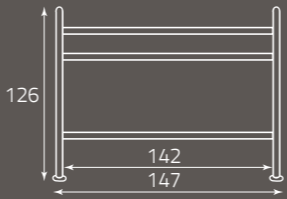

Versione con pediera
Version with footboard included
Version avec pied de lit

Lilla
Lilac
Lilas

per rete da cm. 140 x 190
for bedspring size, cm. 140 x 190
pour sommier de (cm) 140 x 190

altezza rete da terra cm. 30
height of bedspring from the ground, cm. 30
hauteur du sommier par rapport au sol (cm) 30