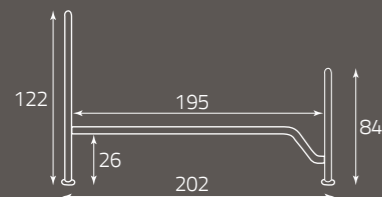

Versione con giroletto
Version with bed perimeter included
Version avec cadre de lit

Marrone anticato oro
Brown antiqued in gold
Brun vieilli doré

per rete da cm. 160 x 190
for bedspring size, cm. 160 x 190
pour le Avec cadre de lit cm. 160 x 190