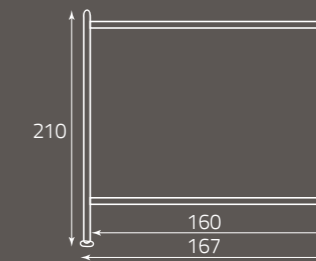

Marrone raggrinzante
Textured Brown
Brun froissé

Concerto *baldacchino*

per rete da cm. 160 x 190
for bedspring size, cm. 160 x 190
pour sommier de (cm) 160 x 190

altezza rete da terra cm. 30
height of bedspring from the ground, cm. 30
hauteur du sommier par rapport au sol (cm) 30