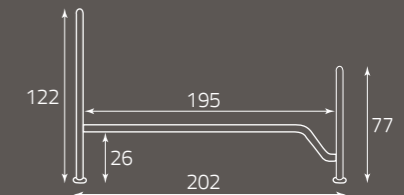

per rete da cm. 120 x 190
for bedspring size, cm. 120 x 190
pour sommier de (cm) 120 x 190

altezza rete da terra cm. 30
height of bedspring from the ground, cm. 30
hauteur du sommier par rapport au sol (cm) 30