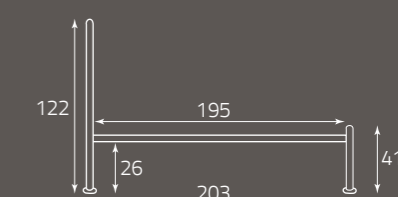

altezza rete da terra cm. 30
height of bedspring from the ground, cm. 30
hauteur du sommier par rapport au sol (cm) 30