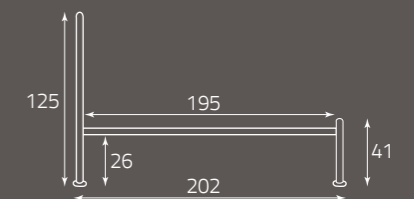

Alice

per rete da cm. 160 x 190
for bedspring size, cm. 160 x 190
pour sommier de (cm) 160 x 190

altezza rete da terra cm. 30
height of bedspring from the ground, cm. 30
hauteur du sommier par rapport au sol (cm) 30