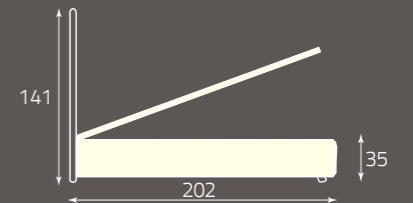

Testata Firenze con contenitore Aladino
Firenze headboard with Aladino container
Tête de lit Firenze avec coffre Aladino

Testata Firenze Contenitore Aladino

per rete da cm. 160 x 190
for bedspring size, cm. 160 x 190
pour sommier de (cm) 160 x 190

altezza rete da terra cm. 30
height of bedspring from the ground, cm. 30
hauteur du sommier par rapport au sol (cm) 30

altezza rete da terra cm. 30
height of bedspring from the ground, cm. 30
hauteur du sommier par rapport au sol (cm) 30