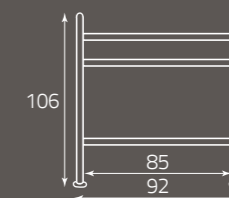

Giusy *singolo*

per rete da cm. 84 (85) x 190
for bedspring size, cm. 84 (85) x 190
pour sommier de (cm) 84 (85) x 190