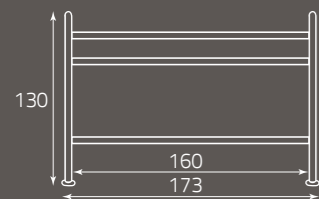

Champagne
 Champagne
 Champagne

Blues

per rete da cm. 160 x 190
 for bedspring size, cm. 160 x 190
 pour sommier de (cm) 160 x 190

altezza rete da terra cm. 30
 height of bedspring from the ground, cm. 30
 hauteur du sommier par rapport au sol (cm) 30