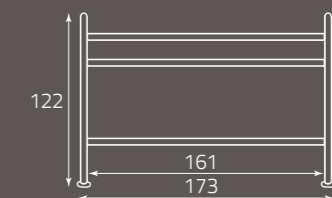

Nero anticato oro
Black antiqued in gold
Noir vieilli doré

Venus

per rete da cm. 160 x 190
for bedspring size, cm. 160 x 190
pour sommier de (cm) 160 x 190

altezza rete da terra cm. 30
height of bedspring from the ground, cm. 30
hauteur du sommier par rapport au sol (cm) 30