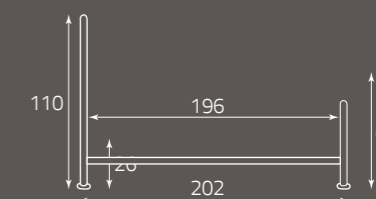

Marrone raggrinzante
Textured Brown
Brun froissé

Green

per rete da cm. 160 x 190
for bedspring size, cm. 160 x 190
pour sommier de (cm) 160 x 190

altezza rete da terra cm. 30
height of bedspring from the ground, cm. 30
hauteur du sommier par rapport au sol (cm) 30