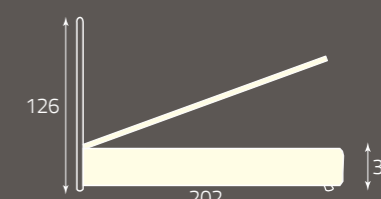

luce sotto il contenitore cm. 7
space under container cm. 7
jour sous le coffre (cm) 7

Gabbiano *singolo*

Letto in tubolare di ferro
Tubular iron bed
Lit en tubes de fer

Versione con pediera
Version with footboard included
Version avec pied de lit

Grafite
Graphite
Graphite