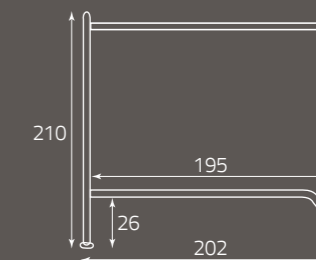

Marrone raggrinzante
Textured Brown
Brun froissé

Concerto *baldacchino*

per rete da cm. 160 x 190
for bedspring size, cm. 160 x 190
pour sommier de (cm) 160 x 190

altezza rete da terra cm. 30
height of bedspring from the ground, cm. 30
hauteur du sommier par rapport au sol (cm) 30