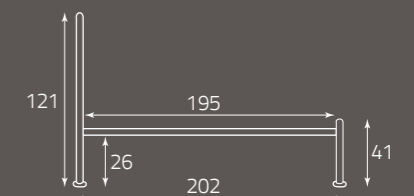

altezza rete da terra cm. 30
height of bedspring from the ground, cm. 30
hauteur du sommier par rapport au sol (cm) 30

altezza rete da terra cm. 30
height of bedspring from the ground, cm. 30
hauteur du sommier par rapport au sol (cm) 30