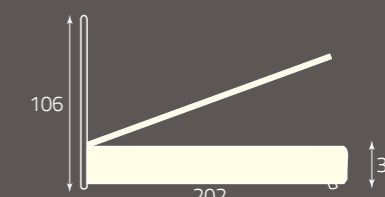

luce sotto il contenitore cm. 7
space under container cm. 7
jour sous le coffre (cm) 7

Letto in tubolare di ferro con pomoli in ottone brunito
Tubular iron bed with burnished brass knobs
Lit en tubes de fer avec pommeaux en laiton bruni

Versione con pediera
Version with footboard included
Version avec pied de lit

Grafite
Graphite
Graphite