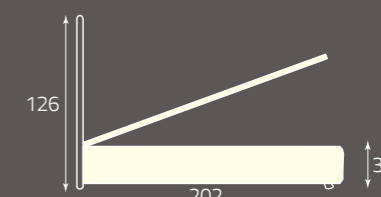

luce sotto il contenitore cm. 7
space under container cm. 7
jour sous le coffre (cm) 7

Albatros *singolo*

Letto in tubolare di ferro
Tubular iron bed
Lit en tubes de fer

Versione con pediera
Version with footboard included
Version avec pied de lit

Bianco anticato oro
White antiqued in gold
Blanc vieilli doré