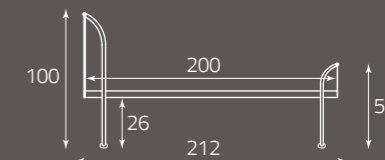

Acapulco *singolo 90*

per rete da cm. 90 x 200
for bedspring size, cm. 90 x 200
avec sommier 90 x 200 cm.

altezza rete da terra cm. 30
height of bedspring from the ground, cm. 30
hauteur du sommier par rapport au sol (cm) 30