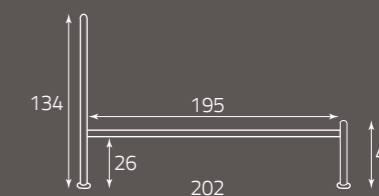

Grafite
Graphite
Graphite

Klimt 120

per rete da cm. 120 x 190
for bedspring size, cm. 120 x 190
pour sommier de (cm) 120 x 190

altezza rete da terra cm. 30
height of bedspring from the ground, cm. 30
hauteur du sommier par rapport au sol (cm) 30