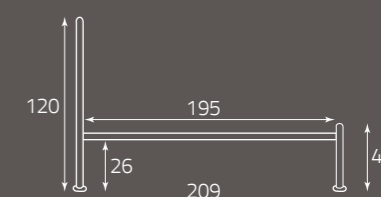

Bianco confetto
Candy White
Blanc dragée

per rete da cm. 84 (85) x 190
for bedspring size, cm. 84 (85) x 190
pour sommier de (cm) 84 (85) x 190

altezza rete da terra cm. 30
height of bedspring from the ground, cm. 30
hauteur du sommier par rapport au sol (cm) 30