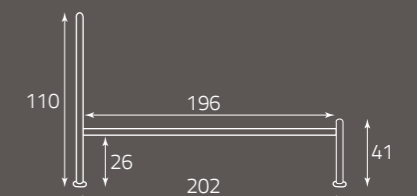

altezza rete da terra cm. 30
height of bedspring from the ground, cm. 30
hauteur du sommier par rapport au sol (cm) 30