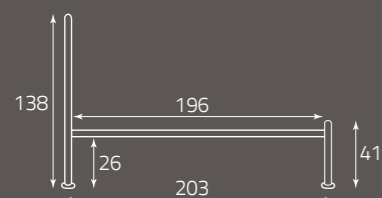

Marrone anticato oro
Brown antiqued in gold
Brun vieilli doré

Azzurra

per rete da cm. 160 x 190
for bedspring size, cm. 160 x 190
pour le Avec cadre de lit cm. 160 x 190

altezza rete da terra cm. 30
height of bedspring from the ground, cm. 30
hauteur du sommier par rapport au sol (cm) 30