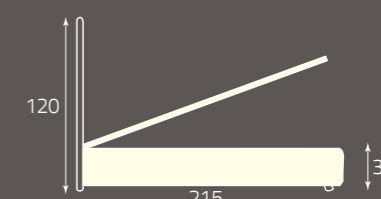

luce sotto il contenitore cm. 7
space under container cm. 7
jour sous le coffre (cm) 7

Granada *singolo*

Letto in tubolare di ferro
Tubular iron bed
Lit en tubes de fer

Versione con pediera
Version with footboard included
Version avec pied de lit

Nero anticato oro
Black antiqued in gold
Noir vieilli doré