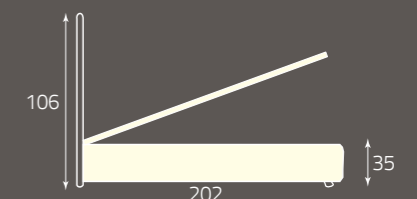

luce sotto il contenitore cm. 7
space under container cm. 7
jour sous le coffre (cm) 7

Letto in tubolare di ferro con pomoli nel colore del letto
Tubular iron bed with color-coordinated knobs
Lit en tubes de fer avec pommeaux de la couleur du lit

Versione con pediera
Version with footboard included
Version avec pied de lit

Bianco anticato oro
White antiqued in gold
Blanc vieilli doré