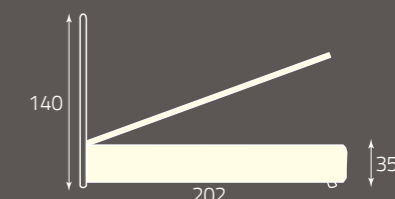

luce sotto il contenitore cm. 7
space under container cm. 7
jour sous le coffre (cm) 7

Letto in ferro battuto
Wrought iron bed
Lit en fer forgé

Versione con pediera
Version with footboard included
Version avec pied de lit

Effetto corten
Corten effect
Effet corten