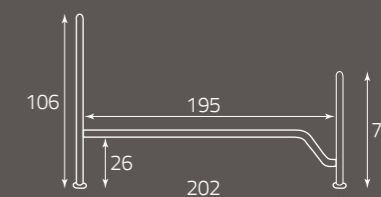

altezza rete da terra cm. 30
height of bedspring from the ground, cm. 30
hauteur du sommier par rapport au sol (cm) 30