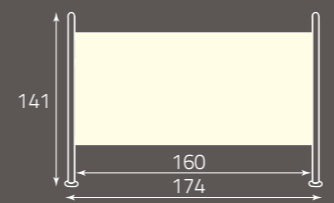

Testata Firenze con contenitore Aladino
Firenze headboard with Aladino container
Tête de lit Firenze avec coffre Aladino

Testata Firenze Contenitore Aladino

per rete da cm. 160 x 190
for bedspring size, cm. 160 x 190
pour sommier de (cm) 160 x 190