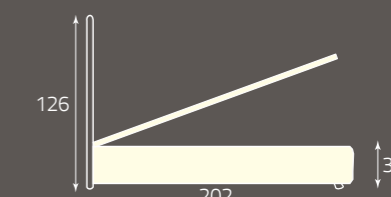

luce sotto il contenitore cm. 7
space under container cm. 7
jour sous le coffre (cm) 7

Incanto *singolo*

Letto in tubolare di ferro
Tubular iron bed
Lit en tubes de fer

Versione con pediera
Version with footboard included
Version avec pied de lit

Bianco anticato oro
White antiqued in gold
Blanc vieilli doré