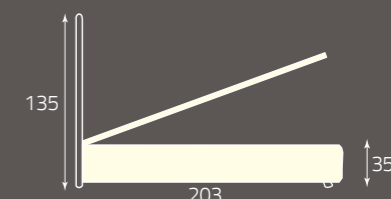

luce sotto il contenitore cm. 7
space under container cm. 7
jour sous le coffre (cm) 7

Versione con pediera
Version with footboard included
Version avec pied de lit

Bianco confetto
Candy White
Blanc dragée