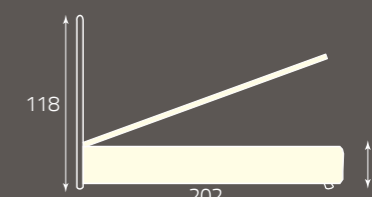

luce sotto il contenitore cm. 7
space under container cm. 7
jour sous le coffre (cm) 7

Versione con pediera
Version with footboard included
Version avec pied de lit

Grafite
Graphite
Graphite