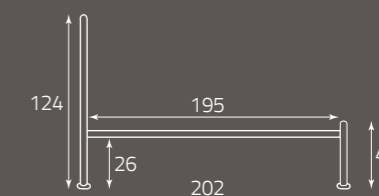

altezza rete da terra cm. 30
height of bedspring from the ground, cm. 30
hauteur du sommier par rapport au sol (cm) 30