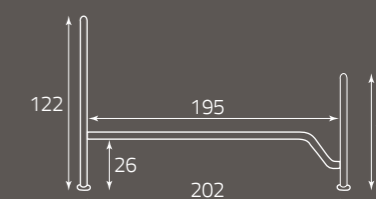

altezza rete da terra cm. 30
height of bedspring from the ground, cm. 30
hauteur du sommier par rapport au sol (cm) 30