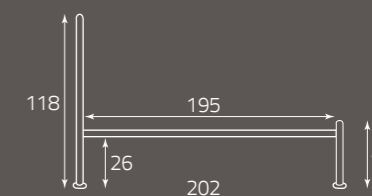

altezza rete da terra cm. 30
height of bedspring from the ground, cm. 30
hauteur du sommier par rapport au sol (cm) 30