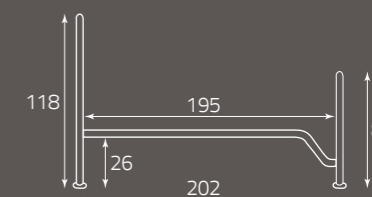

Giusy 120

Letto in tubolare di ferro con pomoli nel colore del letto
Tubular iron bed with color-coordinated knobs
Lit en tubes de fer avec pommeaux de la couleur du lit

per rete da cm. 120 x 190
for bedspring size, cm. 120 x 190
pour sommier de (cm) 120 x 190