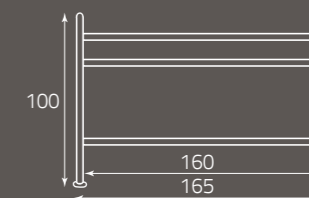

Elton

Questo modello non necessita di ganci poggiatesta in quanto sono già saldati sui longheroni.

No bedspring hooks needed for this model - they are already soldered on spars.

Ce modèle ne nécessite pas de crochets de support de sommier car ils sont déjà soudés aux barres latérales.

Questo modello non può essere abbinato al contenitore Aladino.

This model cannot be combined with Aladino container.

Ce modèle ne peut être associé au coffre Aladino.

per rete da cm. 160 x 200
for bedspring size, cm. 160 x 200
pour sommier de (cm) 160 x 200