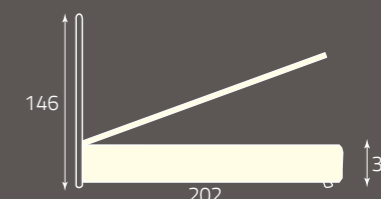

luce sotto il contenitore cm. 7
space under container cm. 7
jour sous le coffre (cm) 7

Letto in ferro battuto
Wrought iron bed
Lit en fer forgé

Versione con pediera
Version with footboard included
Version avec pied de lit

Effetto corten
Corten effect
Effet corten