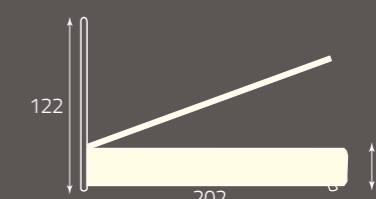

luce sotto il contenitore cm. 7
space under container cm. 7
jour sous le coffre (cm) 7

Versione con pediera
Version with footboard included
Version avec pied de lit

Grafite
Graphite
Graphite