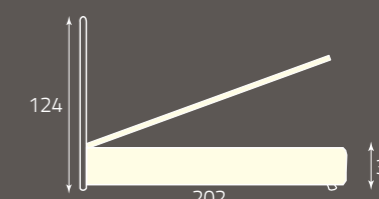

luce sotto il contenitore cm. 7
space under container cm. 7
jour sous le coffre (cm) 7

Letto in ferro battuto
Wrought iron bed
Lit en fer forgé

Versione con pediera
Version with footboard included
Version avec pied de lit

Nero anticato oro
Black antiqued in gold
Noir vieilli doré