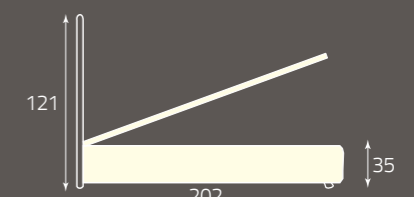

luce sotto il contenitore cm. 7
space under container cm. 7
jour sous le coffre (cm) 7

Letto a taglio laser e tubolare di ferro
Laser cutting and tubular iron bed
Lit à découpe laser et tubes de fer

Versione con pediera
Version with footboard included
Version avec pied de lit

Marrone raggrinzante
Textured Brown
Brun froissé