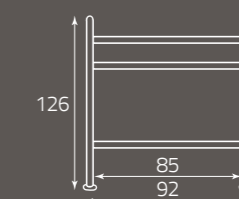

per rete da cm. 84 (85) x 190
for bedspring size, cm. 84 (85) x 190
pour sommier de (cm) 84 (85) x 190