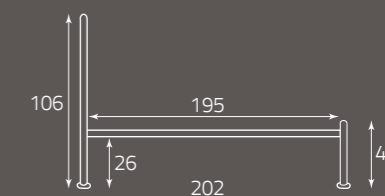

Bianco anticato oro
White antiqued in gold
Blanc vieilli doré

Giulia *singolo*

per rete da cm. 84 (85) x 190
for bedspring size, cm. 84 (85) x 190
pour sommier de (cm) 84 (85) x 190

altezza rete da terra cm. 30
height of bedspring from the ground, cm. 30
hauteur du sommier par rapport au sol (cm) 30