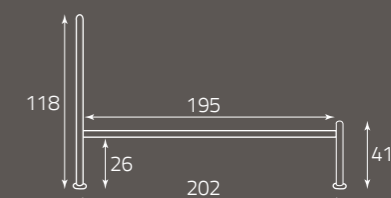

altezza rete da terra cm. 30
height of bedspring from the ground, cm. 30
hauteur du sommier par rapport au sol (cm) 30