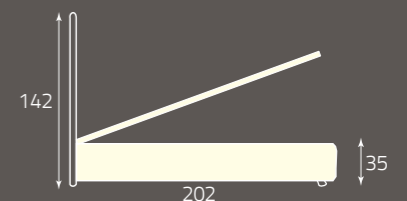

luce sotto il contenitore cm. 7
light in the box cm. 7
la lumière sous le conteneur cm. 7