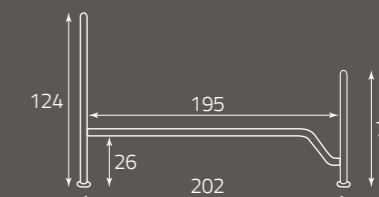

Versione con pediera
Version with footboard included
Version avec pied de lit

Grafite
Graphite
Graphite

Ottocento

per rete da cm. 160 x 190
for bedspring size, cm. 160 x 190
pour sommier de (cm) 160 x 190