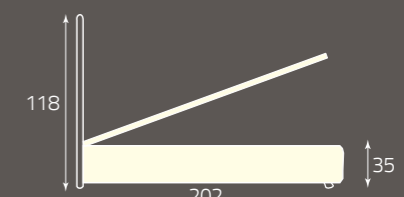

luce sotto il contenitore cm. 7
space under container cm. 7
jour sous le coffre (cm) 7

Letto in tubolare di ferro con pomoli in ottone brunito
Tubular iron bed with burnished brass knobs
Lit en tubes de fer avec pommeaux en laiton bruni

Versione con pediera
Version with footboard included
Version avec pied de lit

Grafite
Graphite
Graphite

Versione con giroletto
Version with bed perimeter included
Version avec cadre de lit

Grafite
Graphite
Graphite