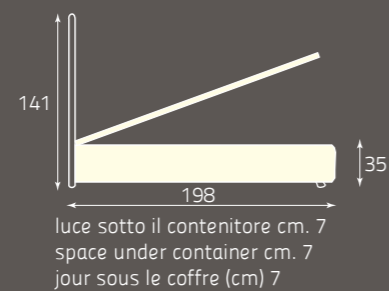

Aladino 190