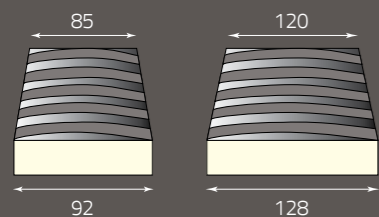

Rete con apertura a compasso
 Bedspring with compass opening
 Sommier ouvrant relevable

Aladino Singolo/120

per rete da cm. 85 x 190 / 120 x 190
 for bedspring size, cm. 85 x 190 / 120 x 190
 pour sommier de (cm) 85x 190 / 120 x 190