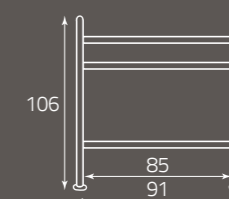

Lavinia *singolo*

per rete da cm. 84 (85) x 190
for bedspring size, cm. 84 (85) x 190
pour sommier de (cm) 84 (85) x 190