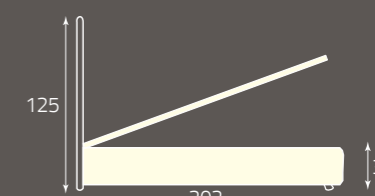

luce sotto il contenitore cm. 7
space under container cm. 7
jour sous le coffre (cm) 7

Letto in tubolare di ferro e ferro battuto
Tubular and wrought iron bed
Lit en tubes de fer et fer forgé

Versione con pediera
Version with footboard included
Version avec pied de lit

Bianco confetto
Candy White
Blanc dragée

Versione con pediera
Version with footboard included
Version avec pied de lit

Nero anticato oro
Black antiqued in gold
Noir vieilli doré