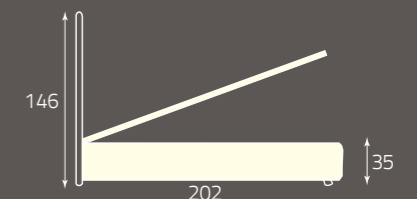

luce sotto il contenitore cm. 7
space under container cm. 7
jour sous le coffre (cm) 7

Letto in ferro battuto
Wrought iron bed
Lit en fer forgé

Versione con pediera
Version with footboard included
Version avec pied de lit

Effetto corten
Corten effect
Effet corten