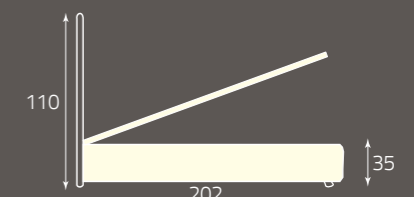

luce sotto il contenitore cm. 7
space under container cm. 7
jour sous le coffre (cm) 7

Versione con pediera
Version with footboard included
Version avec pied de lit

Grafite
Graphite
Graphite