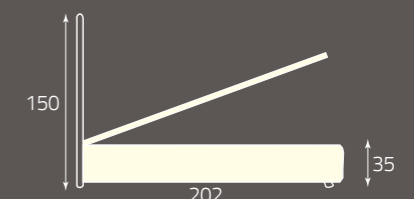

luce sotto il contenitore cm. 7
space under container cm. 7
jour sous le coffre (cm) 7

Versione con pediera
Version with footboard included
Version avec pied de lit

Marrone anticato oro
Brown antiqued in gold
Brun vieilli doré