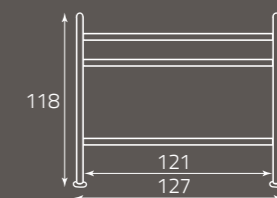

Giusy 120

Letto in tubolare di ferro con pomoli nel colore del letto
Tubular iron bed with color-coordinated knobs
Lit en tubes de fer avec pommeaux de la couleur du lit

per rete da cm. 120 x 190
for bedspring size, cm. 120 x 190
pour sommier de (cm) 120 x 190