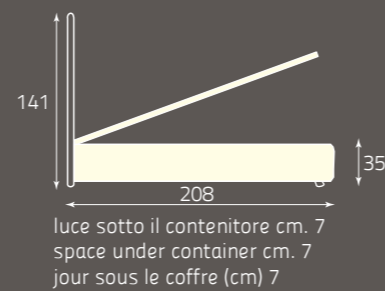

Aladino 200

per rete da cm. 160 x 200
for bedspring size, cm. 160 x 200
pour sommier de (cm) 160 x 200