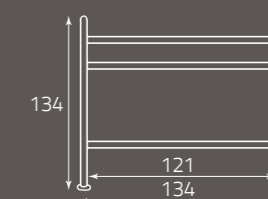

Klimt 120

per rete da cm. 120 x 190
for bedspring size, cm. 120 x 190
pour sommier de (cm) 120 x 190