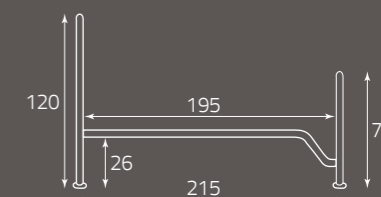

altezza rete da terra cm. 30
height of bedspring from the ground, cm. 30
hauteur du sommier par rapport au sol (cm) 30