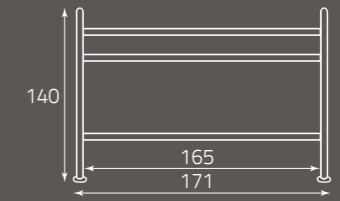

Versione con pediera
Version with footboard included
Version avec pied de lit

Marrone anticato oro
Brown antiqued in gold
Brun vieilli doré

Aura

per rete da cm. 160 x 190
for bedspring size, cm. 160 x 190
pour sommier de (cm) 160 x 190