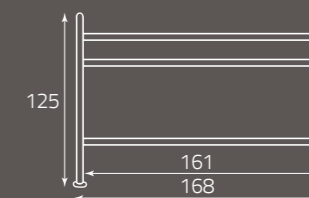

Mistral

per rete da cm. 160 x 190
for bedspring size, cm. 160 x 190
pour sommier de (cm) 160 x 190