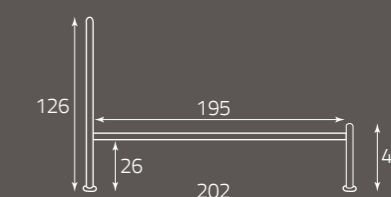

altezza rete da terra cm. 30
height of bedspring from the ground, cm. 30
hauteur du sommier par rapport au sol (cm) 30