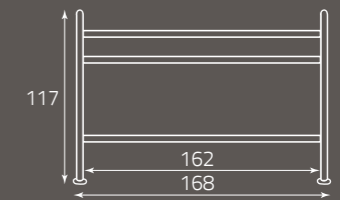

Capriccio

per rete da cm. 160 x 190
for bedspring size, cm. 160 x 190
pour sommier de (cm) 160 x 190