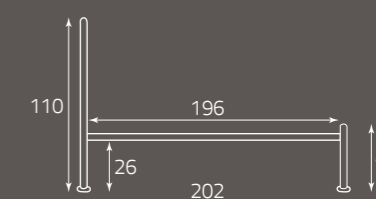

Marrone raggrinzante
Textured Brown
Brun froissé

Green

per rete da cm. 160 x 190
for bedspring size, cm. 160 x 190
pour sommier de (cm) 160 x 190

altezza rete da terra cm. 30
height of bedspring from the ground, cm. 30
hauteur du sommier par rapport au sol (cm) 30