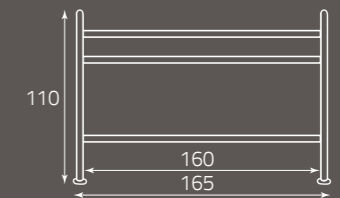

Versione con pediera
Version with footboard included
Version avec pied de lit

Effetto corten
Corten effect
Effet corten

Flower

per rete da cm. 160 x 190
for bedspring size, cm. 160 x 190
pour sommier de (cm) 160 x 190