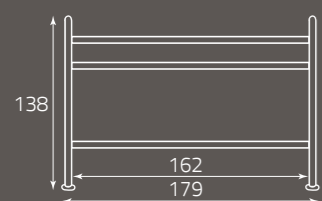

per rete da cm. 160 x 190
for bedspring size, cm. 160 x 190
pour sommier de (cm) 160 x 190

altezza rete da terra cm. 30
height of bedspring from the ground, cm. 30
hauteur du sommier par rapport au sol (cm) 30

Marrone anticato oro
Brown antiqued in gold
Brun vieilli doré

Azzurra

per rete da cm. 160 x 190
for bedspring size, cm. 160 x 190
pour le Avec cadre de lit cm. 160 x 190

altezza rete da terra cm. 30
height of bedspring from the ground, cm. 30
hauteur du sommier par rapport au sol (cm) 30