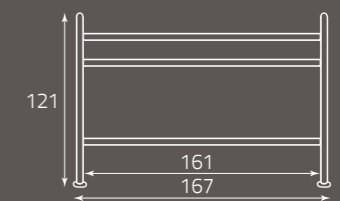

Concerto

per rete da cm. 160 x 190
for bedspring size, cm. 160 x 190
pour sommier de (cm) 160 x 190