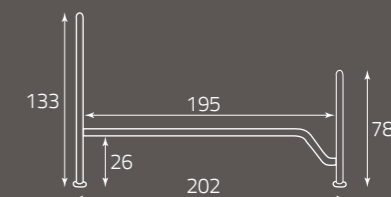

Klimt

per rete da cm. 160 x 190
for bedspring size, cm. 160 x 190
pour sommier de (cm) 160 x 190

altezza rete da terra cm. 30
height of bedspring from the ground, cm. 30
hauteur du sommier par rapport au sol (cm) 30