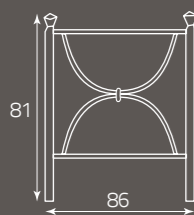

Grafite
Graphite
Graphite

Tessuto ecrù per parure duetto
Ecrú fabric for Duetto parure
Tissu écrú pour parure Duetto