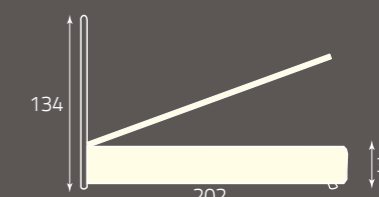

luce sotto il contenitore cm. 7
light in the box cm. 7
la lumière sous le conteneur cm. 7

Letto a taglio laser e tubolare di ferro
Laser cutting and tubular iron bed
Lit à découpe laser et tubes de fer

Versione con pediera
Version with footboard included
Version avec pied de lit

Marrone raggrinzante
Textured Brown
Brun froissé