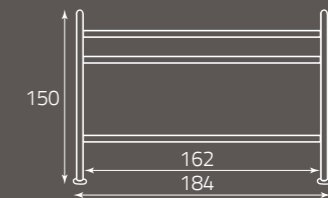

La société se réserve le droit d'apporter des modifications ou des améliorations sur les différentes séries sans préavis. Les lits ne sont pas modifiables en largeur ou en hauteur. Sur les différents lits avec cadre en métal, il est possible de modifier la longueur des deux barres latérales avec application d'une majoration du prix, à l'exception des modèles CONCERTO À BALADAQUIN, ACAPULCO, FIORDO, VOYAGER, METROPOLIS et VIENNA, sur lesquels aucune modification n'est possible. Cette intervention sur mesure peut engendrer un retard dans la livraison. Les décorations des têtes de lit Lina, Romanza et Lavinia sont effectuées à la main et pourraient donc légèrement différer du dessin ou des couleurs présentés sur le catalogue. Pour les modèles en fer forgé, l'irrégularité de la surface dépend du traitement manuel. Par conséquent, celle-ci ne peut être considérée comme un défaut mais comme une caractéristique spécifique au produit artisanal. Les pommeaux et autres éléments de détail utilisés sont soit de la même couleur que le lit soit en laiton bruni (foncé). Les lits avec pied de lit peuvent avoir des barres latérales droites (figure 1) ou courbes avec tombé de lit (figure 2). Sur le catalogue, le type de barre latérale utilisée est indiquée pour chaque lit. La taille standard est de 195 cm (calculée pour un sommier de 190 cm de longueur) Pour les modèles ACAPULCO, FIORDO et VOYAGER, un sommier standard de 160 x 200 cm a été prévu. Les lits avec cadre de lit disposent toujours de barres latérales droites.

per rete da cm. 160 x 190
for bedspring size, cm. 160 x 190
pour sommier de (cm) 160 x 190

altezza rete da terra cm. 30
height of bedspring from the ground, cm. 30
hauteur du sommier par rapport au sol (cm) 30