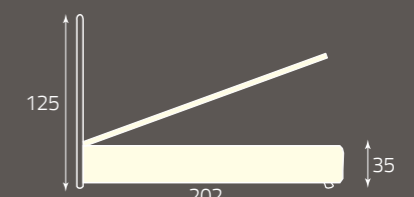

luce sotto il contenitore cm. 7
space under container cm. 7
jour sous le coffre (cm) 7

Letto in tubolare di ferro e ferro battuto
Tubular and wrought iron bed
Lit en tubes de fer et fer forgé

Versione con pediera
Version with footboard included
Version avec pied de lit

Grafite
Graphite
Graphite