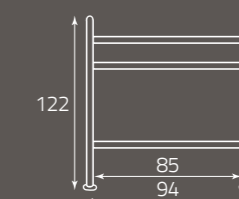

Bianco confetto
Candy White
Blanc dragée

per rete da cm. 84 (85) x 190
 for bedspring size, cm. 84 (85) x 190
 pour sommier de (cm) 84 (85) x 190

altezza rete da terra cm. 30
 height of bedspring from the ground, cm. 30
 hauteur du sommier par rapport au sol (cm) 30