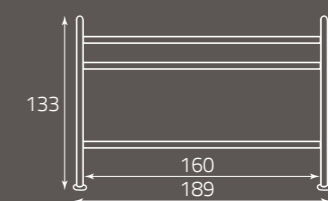

Klimt

per rete da cm. 160 x 190
for bedspring size, cm. 160 x 190
pour sommier de (cm) 160 x 190