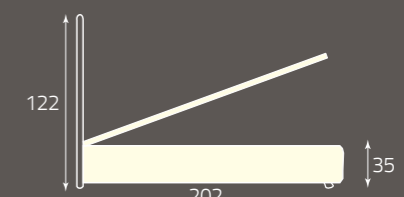

luce sotto il contenitore cm. 7
space under container cm. 7
jour sous le coffre (cm) 7

Versione con pediera
Version with footboard included
Version avec pied de lit

Verde chiaro anticato oro
Light green antiqued in gold
Vert clair vieilli doré