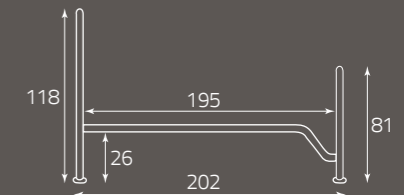

Versione con pediera
Version with footboard included
Version avec pied de lit

Bianco anticato oro
White antiqued in gold
Blanc vieilli doré

Giulia 120

per rete da cm. 120 x 190
for bedspring size, cm. 120 x 190
pour sommier de (cm) 120 x 190