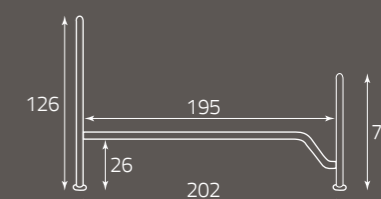

altezza rete da terra cm. 30
height of bedspring from the ground, cm. 30
hauteur du sommier par rapport au sol (cm) 30