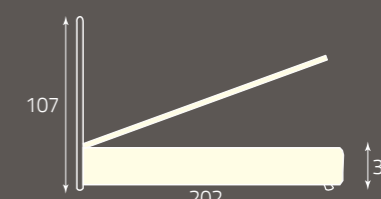

luce sotto il contenitore cm. 7
space under container cm. 7
jour sous le coffre (cm) 7

Letto in tubolare di ferro con pomoli nel colore del letto
Tubular iron bed with color-coordinated knobs
Lit en tubes de fer avec pommeaux de la couleur du lit

Versione con pediera
Version with footboard included
Version avec pied de lit

Bianco anticato oro
White antiqued in gold
Blanc vieilli doré