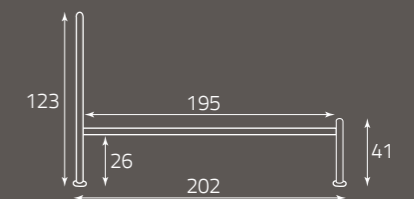

altezza rete da terra cm. 30
height of bedspring from the ground, cm. 30
hauteur du sommier par rapport au sol (cm) 30