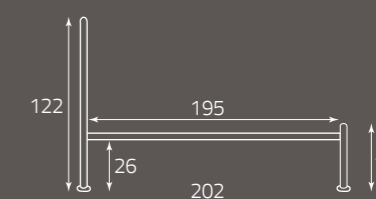

altezza rete da terra cm. 30
height of bedspring from the ground, cm. 30
hauteur du sommier par rapport au sol (cm) 30