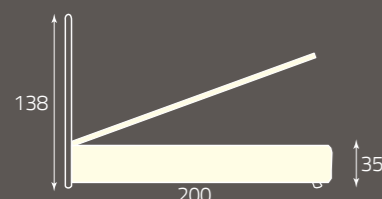

luce sotto il contenitore cm. 7
space under container cm. 7
jour sous le coffre (cm) 7