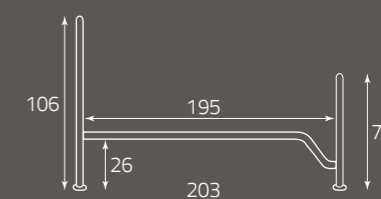

altezza rete da terra cm. 30
height of bedspring from the ground, cm. 30
hauteur du sommier par rapport au sol (cm) 30