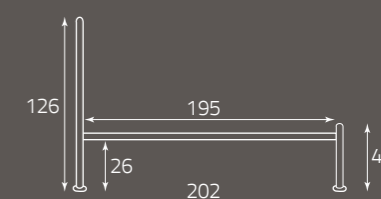

altezza rete da terra cm. 30
height of bedspring from the ground, cm. 30
hauteur du sommier par rapport au sol (cm) 30