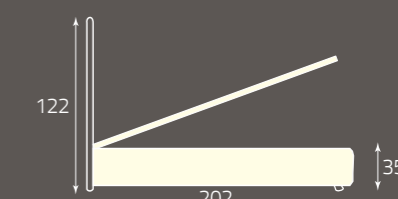

luce sotto il contenitore cm. 7
space under container cm. 7
jour sous le coffre (cm) 7

Bolero *singolo*

Letto in tubolare di ferro e ferro battuto
Tubular and wrought iron bed
Lit en tubes de fer et fer forgé

Versione con pediera
Version with footboard included
Version avec pied de lit

Grafite
Graphite
Graphite