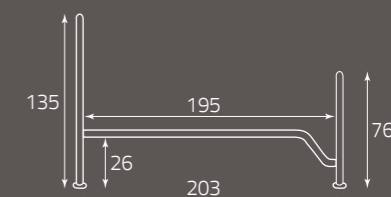

Rubens

per rete da cm. 160 x 190
for bedspring size, cm. 160 x 190
pour sommier de (cm) 160 x 190

altezza rete da terra cm. 30
height of bedspring from the ground, cm. 30
hauteur du sommier par rapport au sol (cm) 30