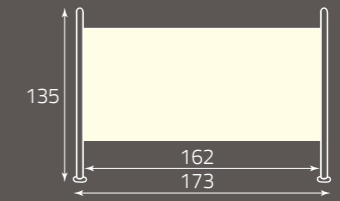

per rete da cm. 160 x 190
for bedspring size, cm. 160 x 190
pour sommier de (cm) 160 x 190

altezza rete da terra cm. 30
height of bedspring from the ground, cm. 30
hauteur du sommier par rapport au sol (cm) 30