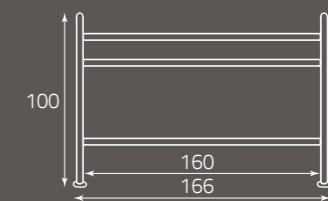

Fiordo

per rete da cm. 160 x 200
for bedspring size, cm. 160 x 200
pour sommier de (cm) 160 x 200