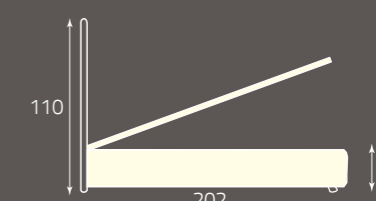

luce sotto il contenitore cm. 7
space under container cm. 7
jour sous le coffre (cm) 7

Letto a taglio laser e tubolare di ferro a sezione quadra
Laser cutting and tubular iron bed with square section
Lit à découpe laser et tubes de fer à section carrée

Versione con giroletto
Version with bed perimeter included
Version avec cadre de lit

Bianco confetto
Candy White
Blanc dragée

Versione con pediera
Version with footboard included
Version avec pied de lit

Grigio perla
Light Grey
Gris perle