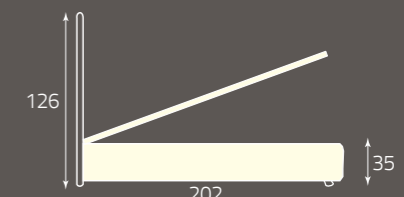

luce sotto il contenitore cm. 7
light in the box cm. 7
la lumière sous le conteneur cm. 7

Letto in tubolare di ferro e ferro battuto
Tubular and wrought iron bed
Lit en tubes de fer et fer forgé

Versione con pediera
Version with footboard included
Version avec pied de lit

Nero anticato argento
Black antiqued in silver
Noir vieilli argenté

Versione con pediera
Version with footboard included
Version avec pied de lit

Grafite
Graphite
Graphite