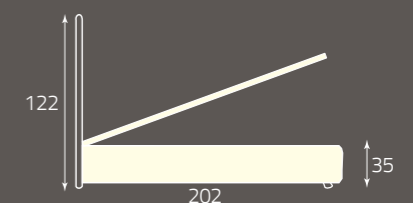

luce sotto il contenitore cm. 7
space under container cm. 7
jour sous le coffre (cm) 7