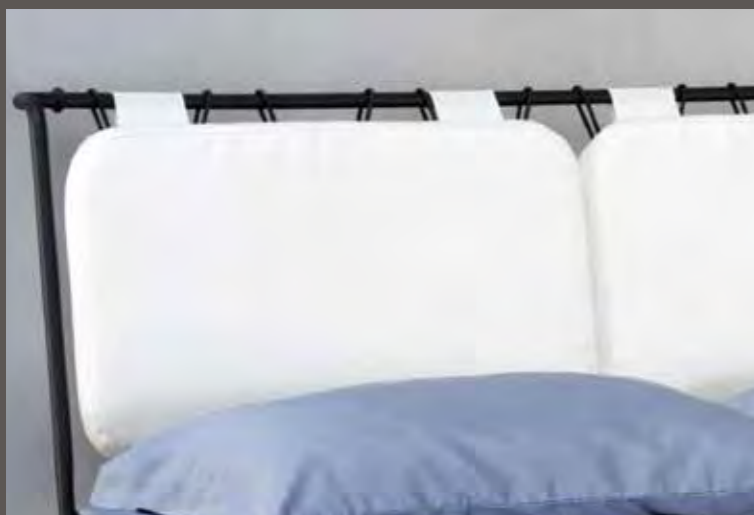

Jeans/ Jeans/ Jeans

214

Complementi

Complements
Compléments

Albert

Servomuto
Valet stand
Valet de nuit

cm. L37 P49 h112

Galileo