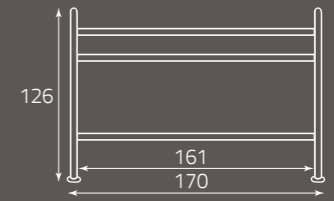

Incanto 160

per rete da cm. 160 x 190
for bedspring size, cm. 160 x 190
pour sommier de (cm) 160 x 190