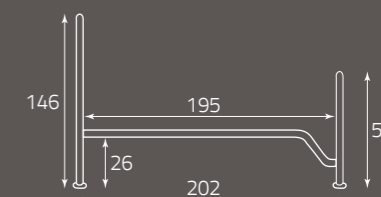

Artemisia

per rete da cm. 160 x 190
for bedspring size, cm. 160 x 190
pour sommier de (cm) 160 x 190

altezza rete da terra cm. 30
height of bedspring from the ground, cm. 30
hauteur du sommier par rapport au sol (cm) 30