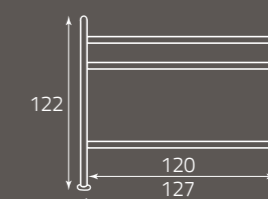

Bolero 120

Letto in tubolare di ferro e ferro battuto
Tubular and wrought iron bed
Lit en tubes de fer et fer forgé

per rete da cm. 120 x 190
for bedspring size, cm. 120 x 190
pour sommier de (cm) 120 x 190