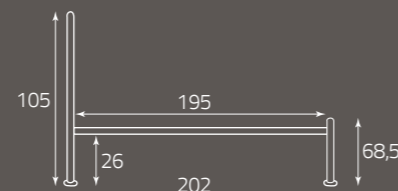

Metropolis *singolo 80*

Letto in tubolare di ferro
Tubular iron bed
Lit en tubes de fer

Versione con pediera
Version with footboard included
Version avec pied de lit

Grafite
Graphite
Graphite

per rete da cm. 80 x 195
for bedspring size, cm. 80 x 195
pour sommier de (cm) 80 x 195

altezza rete da terra cm. 30
height of bedspring from the ground, cm. 30
hauteur du sommier par rapport au sol (cm) 30

Vienna *singolo 80*

Letto in tubolare di ferro
Tubular iron bed
Lit en tubes de fer

Versione con pediera
Version with footboard included
Version avec pied de lit

Bianco anticato oro
White antiqued in gold
Blanc vieilli doré

per rete da cm. 80 x 195
for bedspring size, cm. 80 x 195
pour sommier de (cm) 80 x 195

altezza rete da terra cm. 30
height of bedspring from the ground, cm. 30
hauteur du sommier par rapport au sol (cm) 30