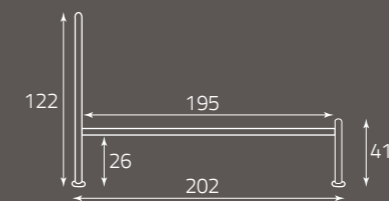

Venus imbottito

Versione con giroletto
 Version with bed perimeter included
 Avec cadre de lit

Champagne
 Champagne
 Champagne

per rete da cm. 160 x 190
 for bedspring size, cm. 160 x 190
 pour sommier de (cm) 160 x 190