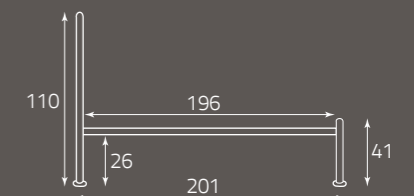

per rete da cm. 120 x 190
for bedspring size, cm. 120 x 190
pour sommier de (cm) 120 x 190

altezza rete da terra cm. 30
height of bedspring from the ground, cm. 30
hauteur du sommier par rapport au sol (cm) 30