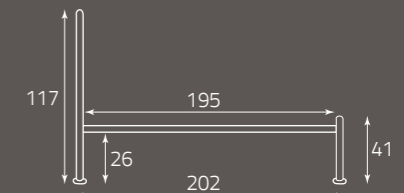

altezza rete da terra cm. 30
height of bedspring from the ground, cm. 30
hauteur du sommier par rapport au sol (cm) 30