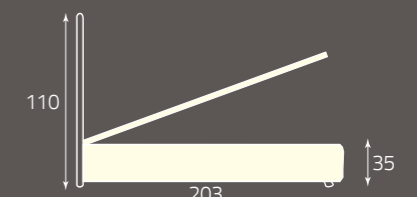

luce sotto il contenitore cm. 7
space under container cm. 7
jour sous le coffre (cm) 7

Letto a taglio laser e tubolare di ferro a sezione tonda
Laser cutting and tubular iron bed with circular section
Lit à découpe laser et tubes de fer et section arrondie

Versione con pediera
Version with footboard included
Version avec pied de lit

Bianco confetto
Candy White
Blanc dragée