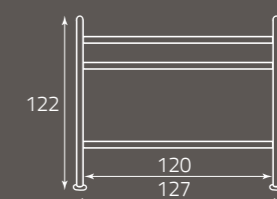

Incanto 120

per rete da cm. 120 x 190
for bedspring size, cm. 120 x 190
pour sommier de (cm) 120 x 190