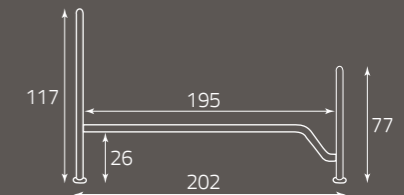

Versione con pediera
Version with footboard included
Version avec pied de lit

Nero anticato oro
Black antiqued in gold
Noir vieilli doré

Anna

per rete da cm. 160 x 190
for bedspring size, cm. 160 x 190
pour sommier de (cm) 160 x 190