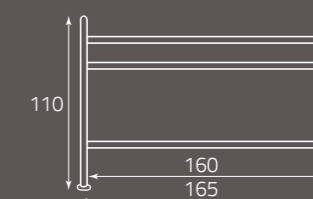

Marrone raggrinzante
Textured Brown
Brun froissé

Green

per rete da cm. 160 x 190
for bedspring size, cm. 160 x 190
pour sommier de (cm) 160 x 190

altezza rete da terra cm. 30
height of bedspring from the ground, cm. 30
hauteur du sommier par rapport au sol (cm) 30