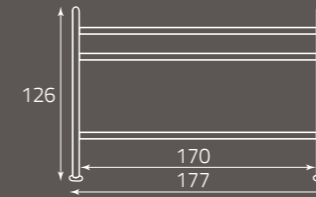

Incanto 170

Versione con pediera
Version with footboard included
Version avec pied de lit

Champagne
Champagne
Champagne