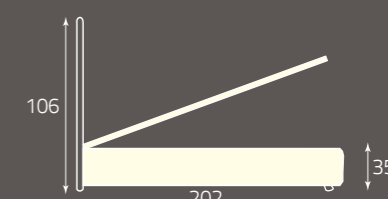

luce sotto il contenitore cm. 7
space under container cm. 7
jour sous le coffre (cm) 7

Letto in tubolare di ferro con pomoli in ottone brunito
Tubular iron bed with burnished brass knobs
Lit en tubes de fer avec pommeaux en laiton bruni

Versione con pediera
Version with footboard included
Version avec pied de lit

Bianco anticato oro
White antiqued in gold
Blanc vieilli doré