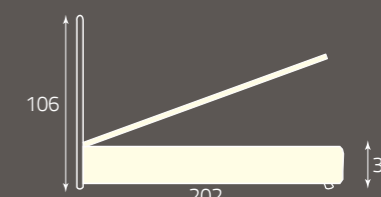

luce sotto il contenitore cm. 7
space under container cm. 7
jour sous le coffre (cm) 7

Letto in tubolare di ferro con pomoli nel colore del letto
Tubular iron bed with color-coordinated knobs
Lit en tubes de fer avec pommeaux de la couleur du lit

Versione con pediera
Version with footboard included
Version avec pied de lit

Bianco anticato oro
White antiqued in gold
Blanc vieilli doré