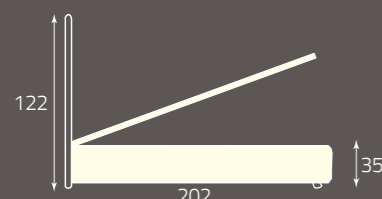

per rete da cm. 160 x 190
for bedspring size, cm. 160 x 190
pour le Avec cadre de lit cm. 160 x 190

altezza rete da terra cm. 30
height of bedspring from the ground, cm. 30
hauteur du sommier par rapport au sol (cm) 30

altezza rete da terra cm. 30
height of bedspring from the ground, cm. 30
hauteur du sommier par rapport au sol (cm) 30

luce sotto il contenitore cm. 7
space under container cm. 7
jour sous le coffre (cm) 7

Versione con pediera
Version with footboard included
Version avec pied de lit

Bianco anticato oro
White antiqued in gold
Blanc vieilli doré

Piatto decorato a mano
Hand-decorated plate
Plateau décoré à la main

Romanza

Letto in tubolare di ferro e ferro battuto
Tubular and wrought iron bed
Lit en tubes de fer et fer forgé