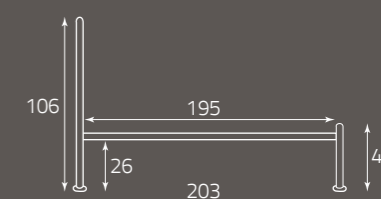

altezza rete da terra cm. 30
height of bedspring from the ground, cm. 30
hauteur du sommier par rapport au sol (cm) 30