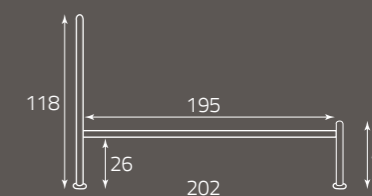

Giusy

per rete da cm. 160 x 190
for bedspring size, cm. 160 x 190
pour sommier de (cm) 160 x 190

altezza rete da terra cm. 30
height of bedspring from the ground, cm. 30
hauteur du sommier par rapport au sol (cm) 30