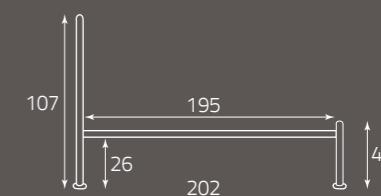

altezza rete da terra cm. 30
height of bedspring from the ground, cm. 30
hauteur du sommier par rapport au sol (cm) 30