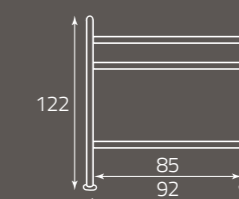

per rete da cm. 84 (85) x 190
for bedspring size, cm. 84 (85) x 190
pour sommier de (cm) 84 (85) x 190