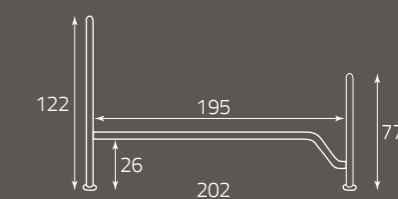

Bianco confetto
Candy White
Blanc dragée

per rete da cm. 84 (85) x 190
 for bedspring size, cm. 84 (85) x 190
 pour sommier de (cm) 84 (85) x 190

altezza rete da terra cm. 30
 height of bedspring from the ground, cm. 30
 hauteur du sommier par rapport au sol (cm) 30