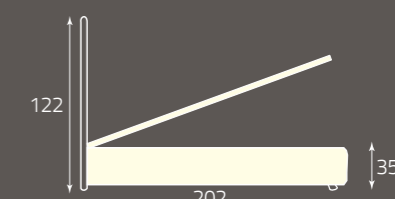

luce sotto il contenitore cm. 7
space under container cm. 7
jour sous le coffre (cm) 7

Letto in tubolare di ferro e ferro battuto
Tubular and wrought iron bed
Lit en tubes de fer et fer forgé

Versione con pediera
Version with footboard included
Version avec pied de lit

Nero anticato oro
Black antiqued in gold
Noir vieilli doré