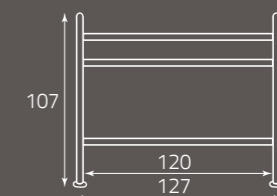

Versione con pediera
Version with footboard included
Version avec pied de lit

Marrone anticato oro
Brown antiqued in gold
Brun vieilli doré

Lina 120

per rete da cm. 120 x 190
for bedspring size, cm. 120 x 190
pour sommier de (cm) 120 x 190