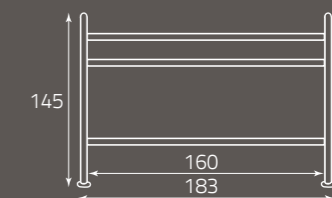

Ravello

per rete da cm. 160 x 190
for bedspring size, cm. 160 x 190
pour sommier de (cm) 160 x 190