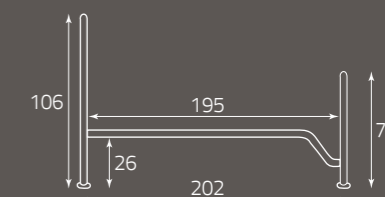

Bianco anticato oro
White antiqued in gold
Blanc vieilli doré

Giulia *singolo*

per rete da cm. 84 (85) x 190
for bedspring size, cm. 84 (85) x 190
pour sommier de (cm) 84 (85) x 190

altezza rete da terra cm. 30
height of bedspring from the ground, cm. 30
hauteur du sommier par rapport au sol (cm) 30