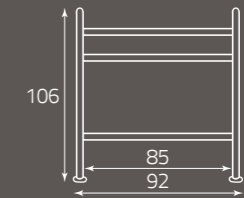

Lina *singolo*

per rete da cm. 84 (85) x 190
for bedspring size, cm. 84 (85) x 190
pour sommier de (cm) 84 (85) x 190