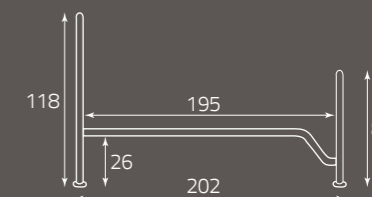

Giusy

per rete da cm. 160 x 190
for bedspring size, cm. 160 x 190
pour sommier de (cm) 160 x 190

altezza rete da terra cm. 30
height of bedspring from the ground, cm. 30
hauteur du sommier par rapport au sol (cm) 30