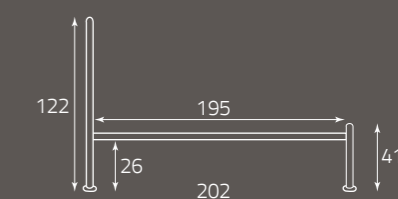

Bianco confetto
Candy White
Blanc dragée

per rete da cm. 84 (85) x 190
 for bedspring size, cm. 84 (85) x 190
 pour sommier de (cm) 84 (85) x 190

altezza rete da terra cm. 30
 height of bedspring from the ground, cm. 30
 hauteur du sommier par rapport au sol (cm) 30