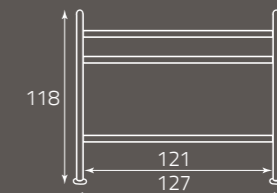

Versione con pediera
Version with footboard included
Version avec pied de lit

Bianco anticato oro
White antiqued in gold
Blanc vieilli doré

Giulia 120

per rete da cm. 120 x 190
for bedspring size, cm. 120 x 190
pour sommier de (cm) 120 x 190