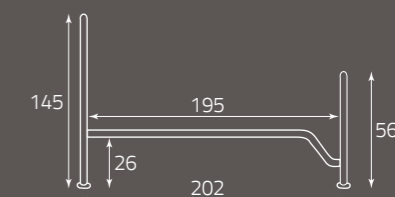

Ravello

per rete da cm. 160 x 190
for bedspring size, cm. 160 x 190
pour sommier de (cm) 160 x 190

altezza rete da terra cm. 30
height of bedspring from the ground, cm. 30
hauteur du sommier par rapport au sol (cm) 30