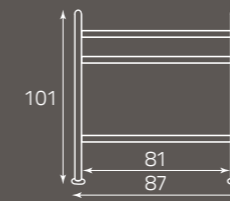

per rete da cm. 80 x 195
for bedspring size, cm. 80 x 195
pour sommier de (cm) 80 x 195

altezza rete da terra cm. 30
height of bedspring from the ground, cm. 30
hauteur du sommier par rapport au sol (cm) 30