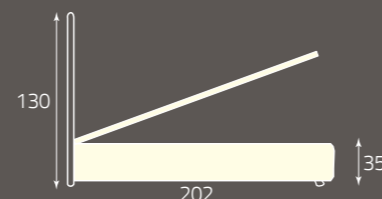

luce sotto il contenitore cm. 7
space under container cm. 7
jour sous le coffre (cm) 7