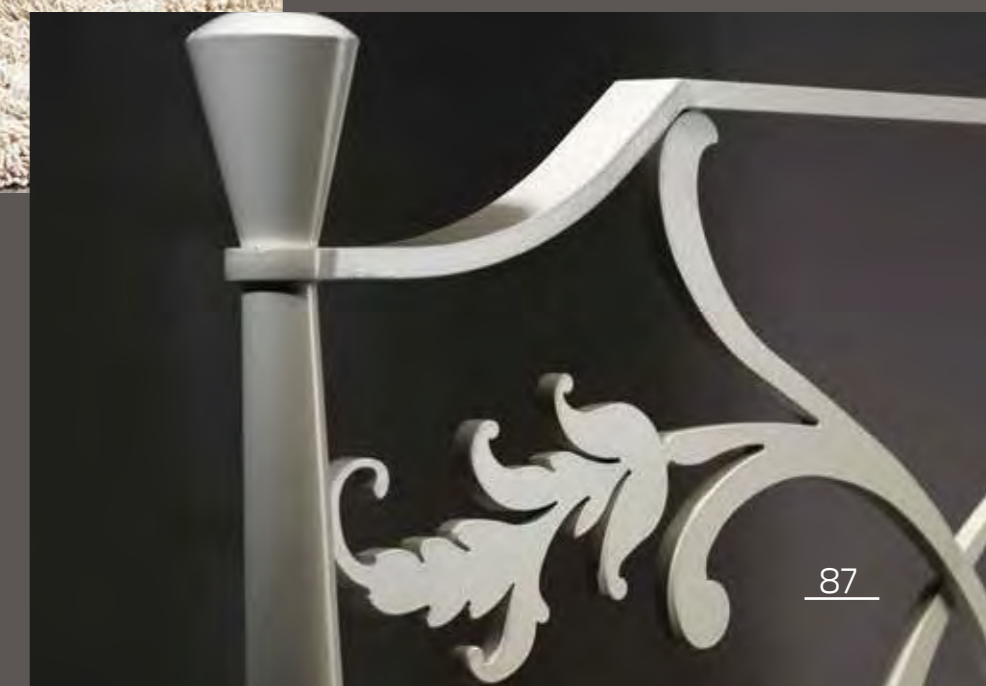

Concerto

per rete da cm. 160 x 190
for bedspring size, cm. 160 x 190
pour sommier de (cm) 160 x 190

altezza rete da terra cm. 30
height of bedspring from the ground, cm. 30
hauteur du sommier par rapport au sol (cm) 30

altezza rete da terra cm. 30
height of bedspring from the ground, cm. 30
hauteur du sommier par rapport au sol (cm) 30

luce sotto il contenitore cm. 7
space under container cm. 7
jour sous le coffre (cm) 7

Letto a taglio laser e tubolare di ferro
Laser cutting and tubular iron bed
Lit à découpe laser et tubes de fer

Versione con pediera
Version with footboard included
Version avec pied de lit

Marrone raggrinzante
Textured Brown
Brun froissé