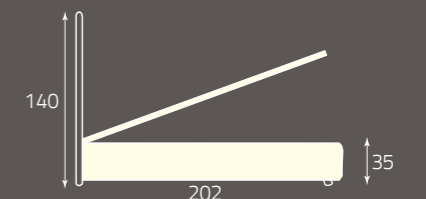

Versione con pediera
Version with footboard included
Version avec pied de lit

Marrone anticato oro
Brown antiqued in gold
Brun vieilli doré

Aura

per rete da cm. 160 x 190
for bedspring size, cm. 160 x 190
pour sommier de (cm) 160 x 190

altezza rete da terra cm. 30
height of bedspring from the ground, cm. 30
hauteur du sommier par rapport au sol (cm) 30

altezza rete da terra cm. 30
height of bedspring from the ground, cm. 30
hauteur du sommier par rapport au sol (cm) 30