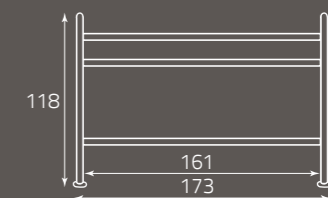

Selene

per rete da cm. 160 x 190
for bedspring size, cm. 160 x 190
pour sommier de (cm) 160 x 190