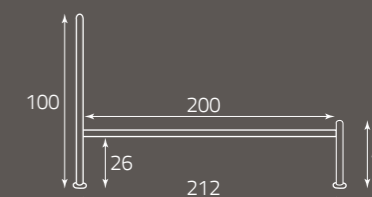

This model cannot be combined with Aladino container.

Ce modèle ne peut être associé au coffre Aladino.

per rete da cm. 160 x 200
for bedspring size, cm. 160 x 200
pour sommier de (cm) 160 x 200

altezza rete da terra cm. 30
height of bedspring from the ground, cm. 30
hauteur du sommier par rapport au sol (cm) 30