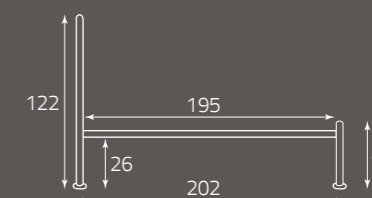

altezza rete da terra cm. 30
height of bedspring from the ground, cm. 30
hauteur du sommier par rapport au sol (cm) 30