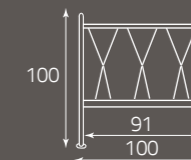

Acapulco *singolo 90*

per rete da cm. 90 x 200
for bedspring size, cm. 90 x 200
avec sommier 90 x 200 cm.