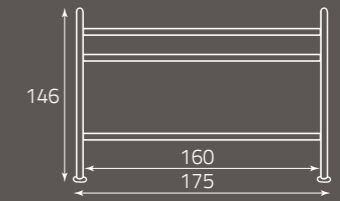

Violetta

per rete da cm. 160 x 190
for bedspring size, cm. 160 x 190
pour sommier de (cm) 160 x 190