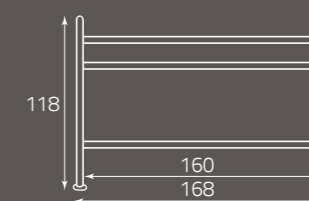

Giusy

per rete da cm. 160 x 190
for bedspring size, cm. 160 x 190
pour sommier de (cm) 160 x 190