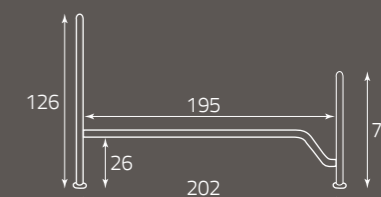

Bianco anticato oro
White antiqued in gold
Blanc vieilli doré

per rete da cm. 84 (85) x 190
 for bedspring size, cm. 84 (85) x 190
 pour sommier de (cm) 84 (85) x 190

altezza rete da terra cm. 30
 height of bedspring from the ground, cm. 30
 hauteur du sommier par rapport au sol (cm) 30