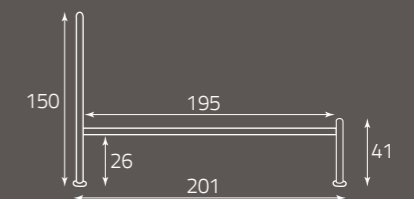

La société se réserve le droit d'apporter des modifications ou des améliorations sur les différentes séries sans préavis. Les lits ne sont pas modifiables en largeur ou en hauteur. Sur les différents lits avec cadre en métal, il est possible de modifier la longueur des deux barres latérales avec application d'une majoration du prix, à l'exception des modèles CONCERTO À BALADAQUIN, ACAPULCO, FIORDO, VOYAGER, METROPOLIS et VIENNA, sur lesquels aucune modification n'est possible. Cette intervention sur mesure peut engendrer un retard dans la livraison. Les décorations des têtes de lit Lina, Romanza et Lavinia sont effectuées à la main et pourraient donc légèrement différer du dessin ou des couleurs présentés sur le catalogue. Pour les modèles en fer forgé, l'irrégularité de la surface dépend du traitement manuel. Par conséquent, celle-ci ne peut être considérée comme un défaut mais comme une caractéristique spécifique au produit artisanal. Les pommeaux et autres éléments de détail utilisés sont soit de la même couleur que le lit soit en laiton bruni (foncé). Les lits avec pied de lit peuvent avoir des barres latérales droites (figure 1) ou courbes avec tombé de lit (figure 2). Sur le catalogue, le type de barre latérale utilisée est indiquée pour chaque lit. La taille standard est de 195 cm (calculée pour un sommier de 190 cm de longueur) Pour les modèles ACAPULCO, FIORDO et VOYAGER, un sommier standard de 160 x 200 cm a été prévu. Les lits avec cadre de lit disposent toujours de barres latérales droites.

per rete da cm. 160 x 190
for bedspring size, cm. 160 x 190
pour sommier de (cm) 160 x 190

altezza rete da terra cm. 30
height of bedspring from the ground, cm. 30
hauteur du sommier par rapport au sol (cm) 30