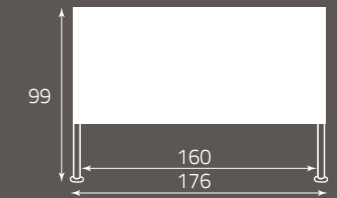

Con Ring
With ring
Avec cadre de lit

Grigio perla
Light Grey
Gris perle

per rete da cm. 160 x 200
for bedspring size, cm. 160 x 200
pour sommier de (cm) 160 x 200

altezza rete da terra cm. 30
height of bedspring from the ground, cm. 30
hauteur du sommier par rapport au sol (cm) 30