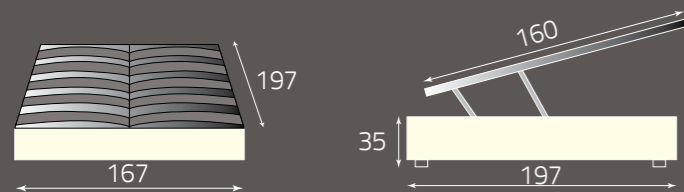

Box Scrigno con meccanismo alza rete

Adattabile alle testate dei letti matrimoniali,
non utilizzabile con pediera.

Suitable for all headboards of double beds,
it can't be used with a footboard.

Adaptable aux têtes des lits 2 places,
non utilisable sur pied de lit.

Fornito di serie con gonnellina in cotone, a
richiesta è disponibile con rivestimento in
ecopelle bianco neve, avorio panna, tortora,
cacao, testa di moro.

Cotton skirt supplied as standard. Upholstery
in snow-white, cream ivory, dove-grey, cocoa,
dark brown Eco-leather available on-demand.

Livré de série avec jupe en coton. Disponible sur
demande avec revêtement en simili-cuir blanc
neige, ivoire crème, taupe, cacao, brun foncé.