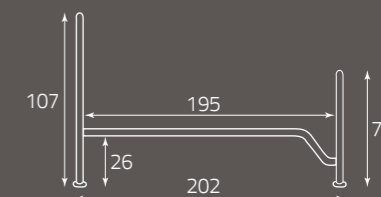

Versione con pediera
Version with footboard included
Version avec pied de lit

Marrone anticato oro
Brown antiqued in gold
Brun vieilli doré

Lina 120

per rete da cm. 120 x 190
for bedspring size, cm. 120 x 190
pour sommier de (cm) 120 x 190