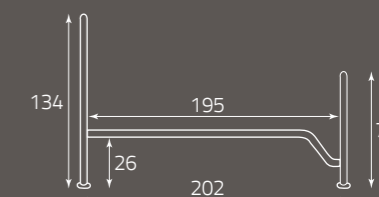

Grafite
Graphite
Graphite

Klimt 120

per rete da cm. 120 x 190
for bedspring size, cm. 120 x 190
pour sommier de (cm) 120 x 190

altezza rete da terra cm. 30
height of bedspring from the ground, cm. 30
hauteur du sommier par rapport au sol (cm) 30