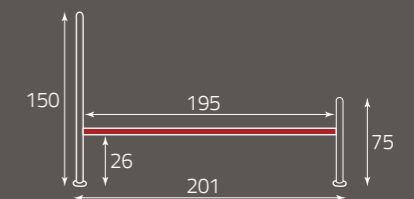

La société se réserve le droit d'apporter des modifications ou des améliorations sur les différentes séries sans préavis. Les lits ne sont pas modifiables en largeur ou en hauteur. Sur les différents lits avec cadre en métal, il est possible de modifier la longueur des deux barres latérales avec application d'une majoration du prix, à l'exception des modèles CONCERTO À BALADAQUIN, ACAPULCO, FIORDO, VOYAGER, METROPOLIS et VIENNA, sur lesquels aucune modification n'est possible. Cette intervention sur mesure peut engendrer un retard dans la livraison. Les décorations des têtes de lit Lina, Romanza et Lavinia sont effectuées à la main et pourraient donc légèrement différer du dessin ou des couleurs présentés sur le catalogue. Pour les modèles en fer forgé, l'irrégularité de la surface dépend du traitement manuel. Par conséquent, celle-ci ne peut être considérée comme un défaut mais comme une caractéristique spécifique au produit artisanal. Les pommeaux et autres éléments de détail utilisés sont soit de la même couleur que le lit soit en laiton bruni (foncé). Les lits avec pied de lit peuvent avoir des barres latérales droites (figure 1) ou courbes avec tombé de lit (figure 2). Sur le catalogue, le type de barre latérale utilisée est indiquée pour chaque lit. La taille standard est de 195 cm (calculée pour un sommier de 190 cm de longueur) Pour les modèles ACAPULCO, FIORDO et VOYAGER, un sommier standard de 160 x 200 cm a été prévu. Les lits avec cadre de lit disposent toujours de barres latérales droites.

per rete da cm. 160 x 190
for bedspring size, cm. 160 x 190
pour sommier de (cm) 160 x 190

altezza rete da terra cm. 30
height of bedspring from the ground, cm. 30
hauteur du sommier par rapport au sol (cm) 30