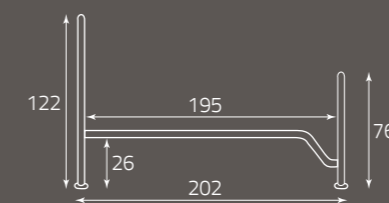

Venus imbottito

Versione con pediera
 Version with footboard included
 Version avec pied de lit

Champagne
 Champagne
 Champagne

per rete da cm. 160 x 190
 for bedspring size, cm. 160 x 190
 pour sommier de (cm) 160 x 190