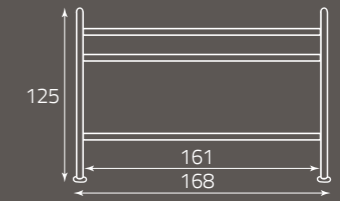

Bolero

per rete da cm. 160 x 190
for bedspring size, cm. 160 x 190
pour sommier de (cm) 160 x 190