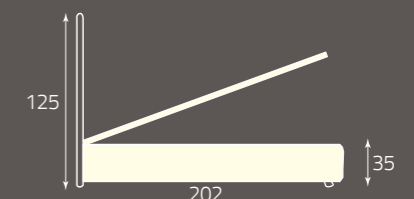

luce sotto il contenitore cm. 7
space under container cm. 7
jour sous le coffre (cm) 7

Versione con pediera
Version with footboard included
Version avec pied de lit

Bianco confetto
Candy White
Blanc dragée