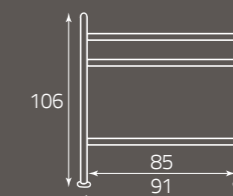

Giulia *singolo*

per rete da cm. 84 (85) x 190
for bedspring size, cm. 84 (85) x 190
pour sommier de (cm) 84 (85) x 190