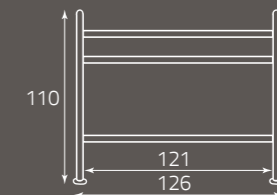

Flower 120

Letto a taglio laser e tubolare di ferro a sezione tonda
Laser cutting and tubular iron bed with circular section
Lit à découpe laser et tubes de fer à section arrondie

per rete da cm. 120 x 190
for bedspring size, cm. 120 x 190
pour sommier de (cm) 120 x 190