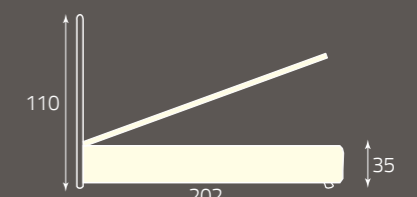

luce sotto il contenitore cm. 7
space under container cm. 7
jour sous le coffre (cm) 7

Letto a taglio laser e tubolare di ferro a sezione tonda
Laser cutting and tubular iron bed with circular section
Lit à découpe laser et tubes de fer et section arrondie

Versione con giroletto
Version with bed perimeter included
Version avec cadre de lit

Bianco confetto
Candy White
Blanc dragée

Versione con pediera
Version with footboard included
Version avec pied de lit

Grafite
Graphite
Graphite