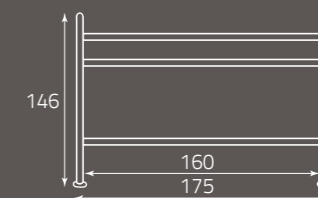

Artemisia

per rete da cm. 160 x 190
for bedspring size, cm. 160 x 190
pour sommier de (cm) 160 x 190

altezza rete da terra cm. 30
height of bedspring from the ground, cm. 30
hauteur du sommier par rapport au sol (cm) 30