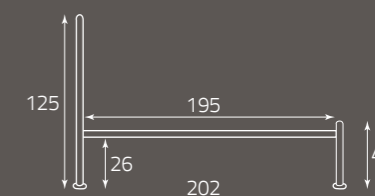

Mistral

per rete da cm. 160 x 190
for bedspring size, cm. 160 x 190
pour sommier de (cm) 160 x 190

altezza rete da terra cm. 30
height of bedspring from the ground, cm. 30
hauteur du sommier par rapport au sol (cm) 30