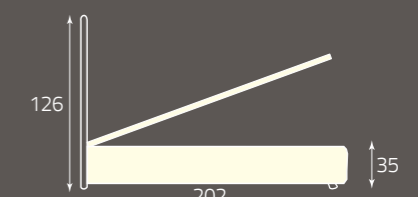

luce sotto il contenitore cm. 7
space under container cm. 7
jour sous le coffre (cm) 7

Letto in tubolare di ferro
Tubular iron bed
Lit en tubes de fer

Versione con pediera
Version with footboard included
Version avec pied de lit

Marrone anticato oro
Brown antiqued in gold
Brun vieilli doré