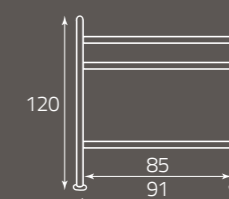

per rete da cm. 84 (85) x 190
for bedspring size, cm. 84 (85) x 190
pour sommier de (cm) 84 (85) x 190