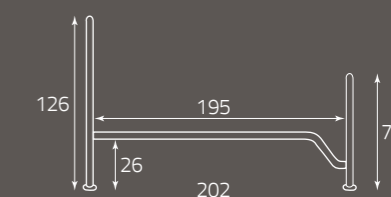

altezza rete da terra cm. 30
height of bedspring from the ground, cm. 30
hauteur du sommier par rapport au sol (cm) 30