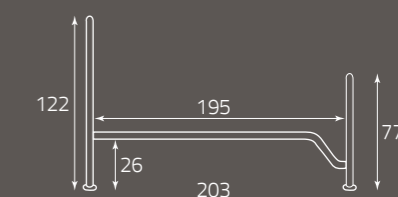

altezza rete da terra cm. 30
height of bedspring from the ground, cm. 30
hauteur du sommier par rapport au sol (cm) 30