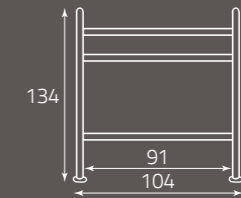

Klimt *singolo 90*

per rete da cm. 90 x 190
for bedspring size, cm. 90 x 190
pour sommier de (cm) 90 x 190