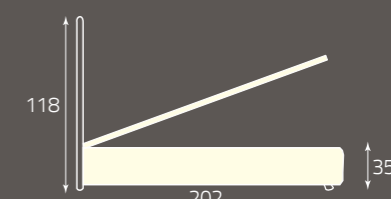

luce sotto il contenitore cm. 7
space under container cm. 7
jour sous le coffre (cm) 7

Letto in tubolare di ferro e ferro battuto
Tubular and wrought iron bed
Lit en tubes de fer et fer forgé

Versione con pediera
Version with footboard included
Version avec pied de lit

Grafite
Graphite
Graphite

Versione con pediera
Version with footboard included
Version avec pied de lit

Bianco anticato oro
White antiqued in gold
Blanc vieilli doré