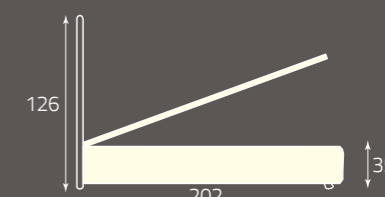

luce sotto il contenitore cm. 7
space under container cm. 7
jour sous le coffre (cm) 7

Letto in tubolare di ferro
Tubular iron bed
Lit en tubes de fer

Versione con pediera
Version with footboard included
Version avec pied de lit

Grafite
Graphite
Graphite