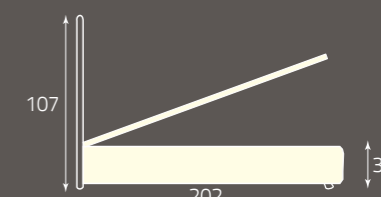

luce sotto il contenitore cm. 7
space under container cm. 7
jour sous le coffre (cm) 7

Versione con pediera
Version with footboard included
Version avec pied de lit

Marrone anticato oro
Brown antiqued in gold
Brun vieilli doré