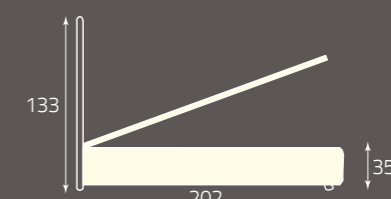

luce sotto il contenitore cm. 7
space under container cm. 7
jour sous le coffre (cm) 7

Letto a taglio laser e tubolare di ferro
Laser cutting and tubular iron bed
Lit à découpe laser et tubes de fer

Versione con pediera
Version with footboard included
Version avec pied de lit

Bianco anticato oro
White antiqued in gold
Blanc vieilli doré