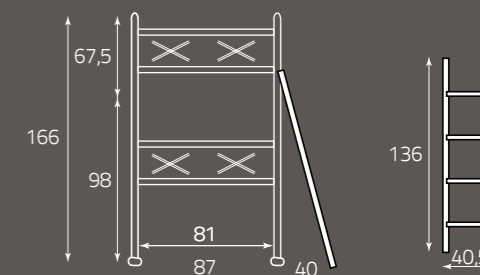

Vienna letto a castello

per rete da cm. 80 x 195
for bedspring size, cm. 80 x 195
pour sommier de (cm) 80 x 195