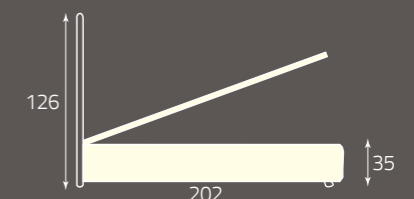

luce sotto il contenitore cm. 7
space under container cm. 7
jour sous le coffre (cm) 7

Letto in tubolare di ferro
Tubular iron bed
Lit en tubes de fer

Versione con pediera
Version with footboard included
Version avec pied de lit

Nero anticato argento
Black antiqued in silver
Noir vieilli argenté