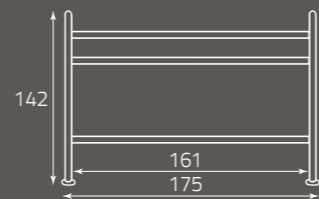

per rete da cm. 160 x 190
for bedspring size, cm. 160 x 190
pour sommier de (cm) 160 x 190

altezza rete da terra cm. 30
height of bedspring from the ground, cm. 30
hauteur du sommier par rapport au sol (cm) 30