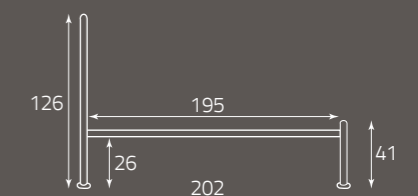

altezza rete da terra cm. 30
height of bedspring from the ground, cm. 30
hauteur du sommier par rapport au sol (cm) 30