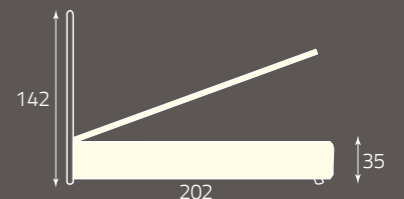

per rete da cm. 160 x 190
for bedspring size, cm. 160 x 190
pour sommier de (cm) 160 x 190

altezza rete da terra cm. 30
height of bedspring from the ground, cm. 30
hauteur du sommier par rapport au sol (cm) 30