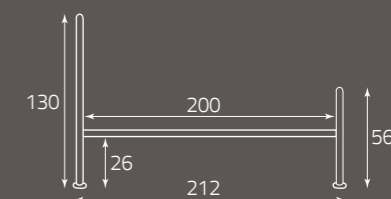

Fiordo

Versione con pediera
Version with footboard included
Version avec pied de lit

Effetto corten
Corten effect
Effet corten

Fiordo

per rete da cm. 160 x 200
for bedspring size, cm. 160 x 200
pour sommier de (cm) 160 x 200