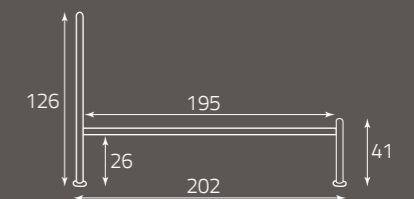

per rete da cm. 120 x 190
for bedspring size, cm. 120 x 190
pour sommier de (cm) 120 x 190

altezza rete da terra cm. 30
height of bedspring from the ground, cm. 30
hauteur du sommier par rapport au sol (cm) 30