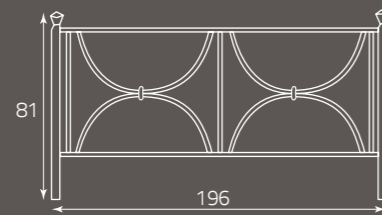

Grafite
Graphite
Graphite

Tessuto ecrù per parure duetto
Ecrú fabric for Duetto parure
Tissu écrú pour parure Duetto