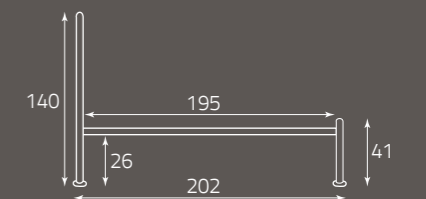

altezza rete da terra cm. 30
height of bedspring from the ground, cm. 30
hauteur du sommier par rapport au sol (cm) 30