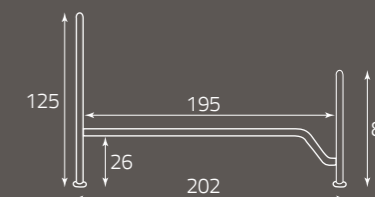

Mistral

per rete da cm. 160 x 190
for bedspring size, cm. 160 x 190
pour sommier de (cm) 160 x 190

altezza rete da terra cm. 30
height of bedspring from the ground, cm. 30
hauteur du sommier par rapport au sol (cm) 30