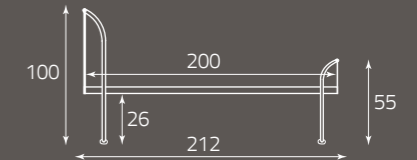

Acapulco

Versione con giroletto
Version with bed perimeter included
Version avec cadre de lit

Grafite
Graphite
Graphite

Acapulco

per rete da cm. 160 x 200
for bedspring size, cm. 160 x 200
avec sommier 160 x 200 cm.