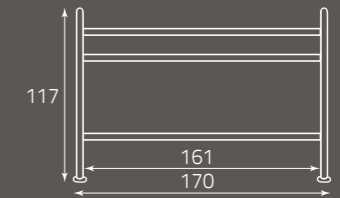

Anna

per rete da cm. 160 x 190
for bedspring size, cm. 160 x 190
pour sommier de (cm) 160 x 190