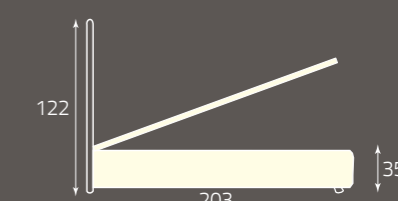

luce sotto il contenitore cm. 7
space under container cm. 7
jour sous le coffre (cm) 7

Mistral *singolo*

Letto in tubolare di ferro e ferro battuto
Tubular and wrought iron bed
Lit en tubes de fer et fer forgé

Versione con pediera
Version with footboard included
Version avec pied de lit

Bianco anticato oro
White antiqued in gold
Blanc vieilli doré