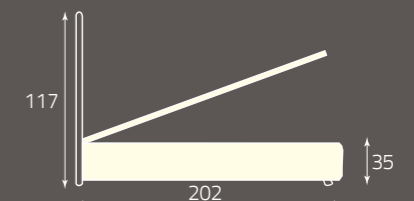

Versione con pediera
Version with footboard included
Version avec pied de lit

Bianco anticato oro
White antiqued in gold
Blanc vieilli doré

Capriccio

per rete da cm. 160 x 190
for bedspring size, cm. 160 x 190
pour sommier de (cm) 160 x 190

altezza rete da terra cm. 30
height of bedspring from the ground, cm. 30
hauteur du sommier par rapport au sol (cm) 30

altezza rete da terra cm. 30
height of bedspring from the ground, cm. 30
hauteur du sommier par rapport au sol (cm) 30