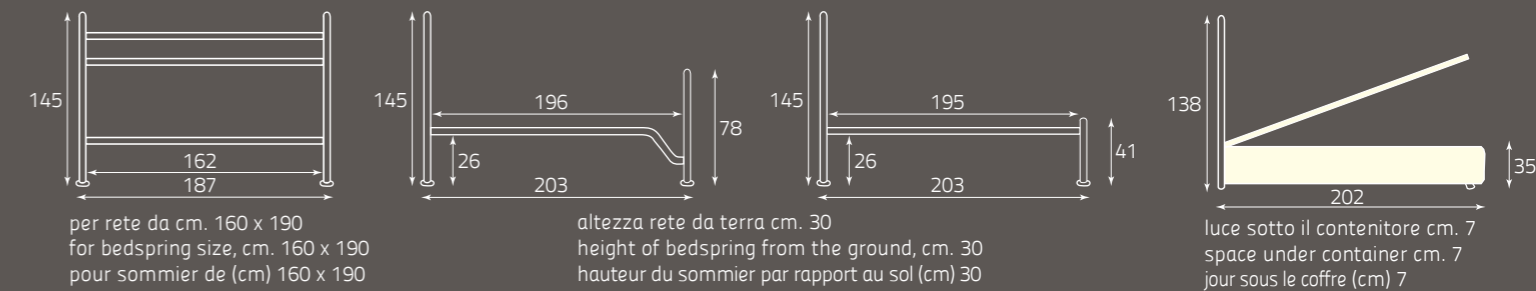

Jazz

Versione con pediera
Version with footboard included
Version avec pied de lit

Champagne
Champagne
Champagne

Marrone anticato oro
Brown antiqued in gold
Brun vieilli doré

Marrone anticato oro
Brown antiqued in gold
Brun vieilli doré