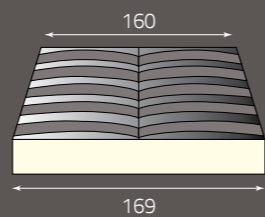

Aladino 200

per rete da cm. 160 x 200
for bedspring size, cm. 160 x 200
pour sommier de (cm) 160 x 200