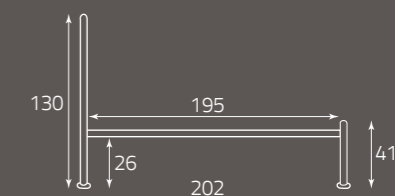

Ravello

per rete da cm. 160 x 190
for bedspring size, cm. 160 x 190
pour sommier de (cm) 160 x 190

altezza rete da terra cm. 30
height of bedspring from the ground, cm. 30
hauteur du sommier par rapport au sol (cm) 30