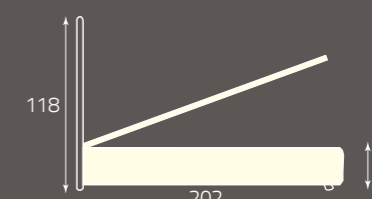

luce sotto il contenitore cm. 7
space under container cm. 7
jour sous le coffre (cm) 7

Letto in tubolare di ferro e ferro battuto
Tubular and wrought iron bed
Lit en tubes de fer et fer forgé

Versione con pediera
Version with footboard included
Version avec pied de lit

Marrone anticato oro
Brown antiqued in gold
Brun vieilli doré

Versione con giroletto
Version with bed perimeter included
Version avec cadre de lit

Marrone anticato oro
Brown antiqued in gold
Brun vieilli doré