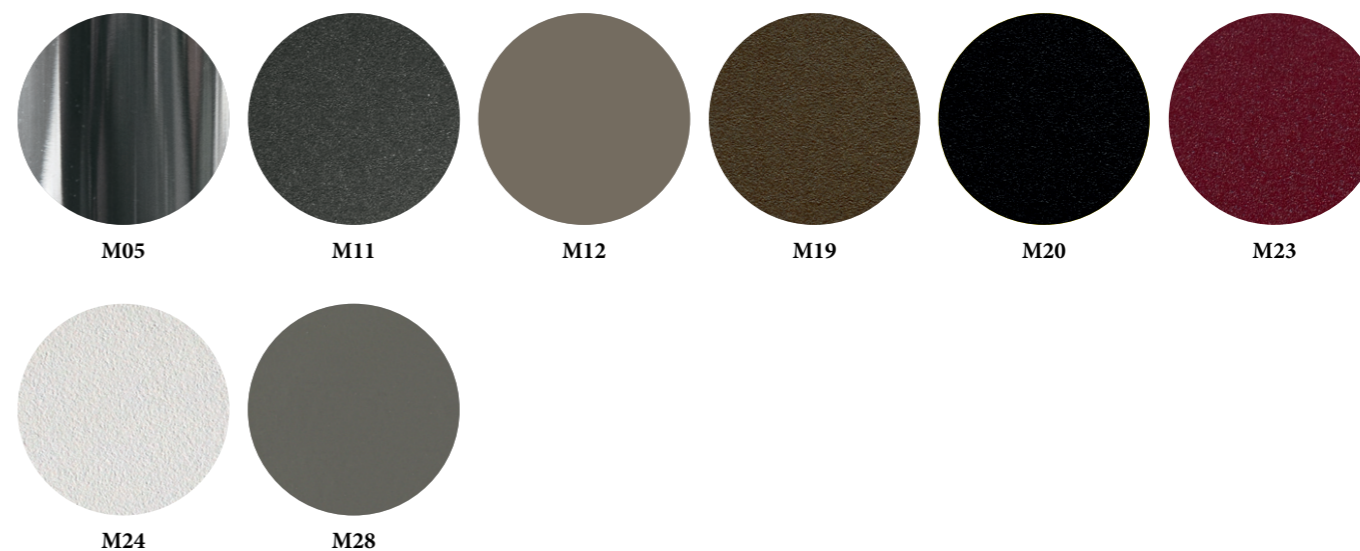

G12

G13

G14

| LACCATO
_LAQUÉE
_LACQUERED

- L05 Antracite metallizzato
- L51 Bianco luce
- L70 Sabbia
- L71 Bronzo metallizzato
- L72 Grigio cenere

| METALLO
_MÉTAL VERNI ÉPOXY
_ÉPOXY COATED METAL

- M05 Cromo lucido
- M11 Verniciato grafite goffrato
- M12 Verniciato tortora opaco
- M19 Verniciato bronzo goffrato
- M20 Verniciato nero goffrato
- M23 Verniciato rosso vino goffrato
- M24 Verniciato bianco goffrato
- M28 Verniciato lava opaco

| POLIURETANO MORBIDO
_POLYURÉTHANE SOUPLE
_SOFT POLYURETHANE

- S01 Bianco
- S02 Nero
- S03 Rosso
- S04 Grigio

| POLIETILENE
_POLYÉTHYLÈNE
_POLYETHYLENE

- Z01 Bianco
- Z02 Nero
- Z03 Tortora
- Z05 Verde
- Z07 Azzurro
- Z09 Rosa

TESSUTO KARINA
TISSU KARINA
KARINA FABRIC

- TK01 *Bianco 130*
- TK02 *Tortora 230*
- TK03 *Grigio polvere 330*
- TK04 *Grigio lava 430*
- TK05 *Verde oliva 530*
- TK06 *Testa di moro 630*
- TK07 *Moka 730*
- TK08 *Bordeaux 830*
- TK09 *Verde acido 930*
- TK10 *Giallo ocra 1030*
- TK11 *Arancio 1130*
- TK12 *Rosso 1230*
- TK13 *Amaranto 1330*
- TK14 *Viola 1430*
- TK15 *Porpora 1530*
- TK16 *Rosa antico 1630*
- TK17 *Turchese pastello 1730*
- TK18 *Blu petrolio 1830*
- TK19 *Blu elettrico 1930*
- TK20 *Blu zaffiro 2030*
- TK21 *Blu notte 2130*
- TK22 *Grigio fumo 2230*
- TK23 *Grigio ardesia 2330*
- TK24 *Grigio platino 2430*

| VELLUTO
_VELOURS
_VELVET

- VL01 *Cream*
- VL02 *Beige*
- VL03 *Champagne*
- VL04 *Camel*
- VL05 *Lion*
- VL06 *Teja*
- VL07 *Cuoio*
- VL11 *Ebony*
- VL14 *Taupe*
- VL15 *Chocolate*
- VL16 *Mouse*
- VL19 *Forest*
- VL23 *Lima*
- VL26 *Mud*
- VL30 *Lavanda*
- VL31 *Mostaza*
- VL32 *Brick*
- VL40 *Red rose*
- VL44 *Wine*
- VL45 *Elephant*
- VL47 *Light grey*
- VL51 *Steel*
- VL57 *Petro*
- VL59 *Dark blu*
- VL63 *Deep blu*
- VL64 *Black*
- VL80 *Bordeaux*
- VL81 *Salmon*
- VL82 *Pink*
- VL83 *Violet*
- VL84 *Purple*
- VL85 *Lilac*
- VL86 *Deep red*
- VL87 *Khaki*
- VL88 *Antracite*
- VL89 *Safira*
- VL90 *Light blu*
- VL91 *Turquoise*
- VL92 *Ocean*
- VL93 *Green*