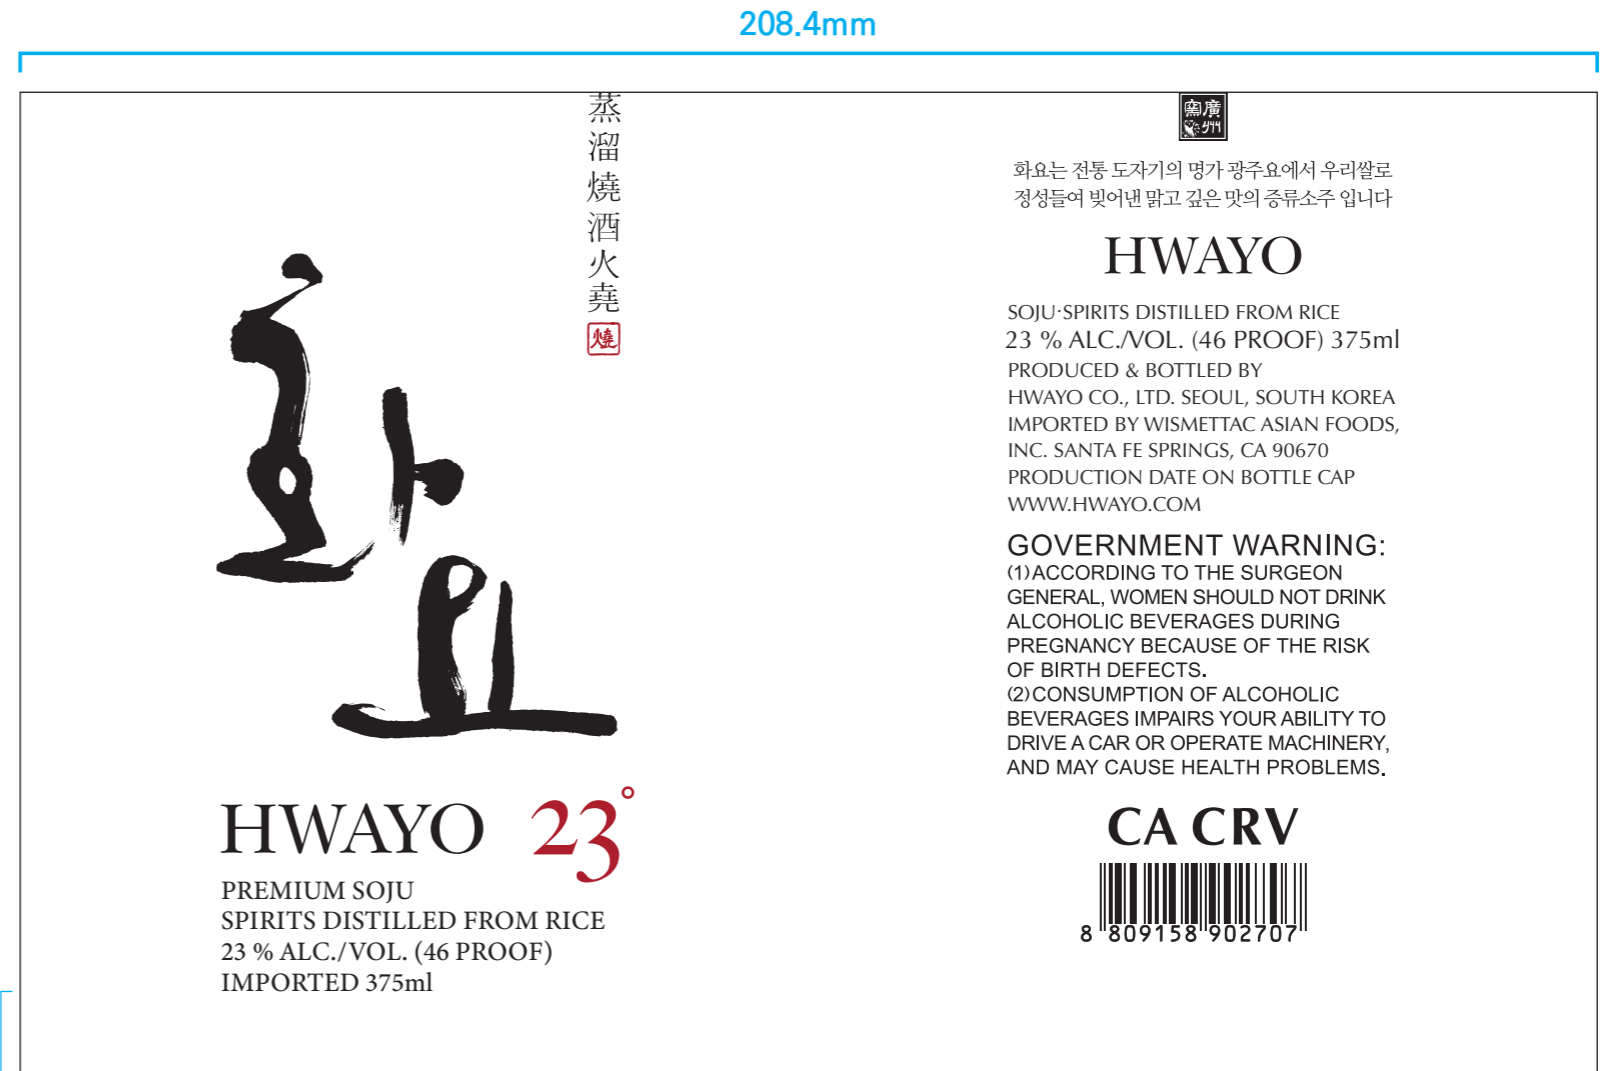

375ml _ 23%

208.4mm

130mm

11mm

center