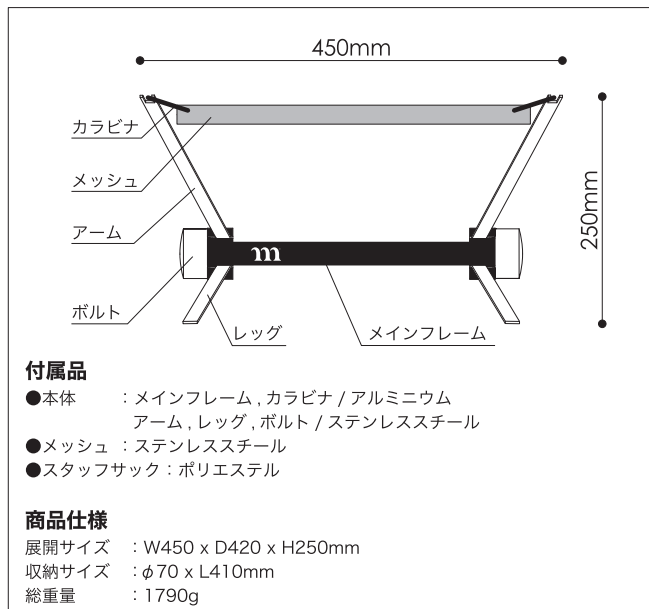

SATELLITE FIRE BASE
USER GUIDE

商品外観

専用オプション品

- ANTI SPARK RUG
地面を熱と火花から保護する耐熱クロス製のラグ。
- GRILL MESH
本製品を調理器具として活用できるステンレス製のグリル。
- MICRO MESH
使用により消耗した場合の交換用メッシュ。

展開方法

※収納時は**1**~**6**を逆の順番で行ってください。

取扱上の注意

- 本製品は屋外専用です。狭い空間や換気の悪い場所でのご使用は、酸欠や一酸化炭素中毒事故の危険、または火災の危険があります。
- テントなど、周囲に燃え移りやすい物がある場所では使用しないでください。
- 焚火をしている間は絶対にそばを離れないでください。
- 強風下では絶対に使用しないでください。転倒による事故に繋がる恐れがあります。
- 焚き火は常に状態を確認しながら、安全に気をつけて行ってください。
- 地面が平坦で、転倒の恐れがないことを確認してご使用してください。
- ご使用時は必ず乾いた厚手のグローブ等を着用してください。
- 本製品は縁が鋭利になっている箇所があります。手、指を傷つけないようご注意ください。
- 薪はメッシュの中央に置いてください。
- 本品は火床から灰がこぼれ落ちる可能性があります。芝生やウッドデッキなど、焦げて困る場所では ANTI SPARK RUG をご使用ください。
- ご使用中、ご使用直後は、本体や本体周辺が大変高温になっています。火傷には特に注意し、お子様は近づけないでください。
- ご使用後は、自然放置で冷却してください。水をかけるなど、急冷却すると変形の恐れがあります。
- ご使用後は、汚れ、焦げ付き等は食器用洗剤でよく洗って、乾いた布などで水気をよく拭き乾燥させてください。
- ボルトに緩みがないか定期的に確認し、必要に応じて締め直してください。