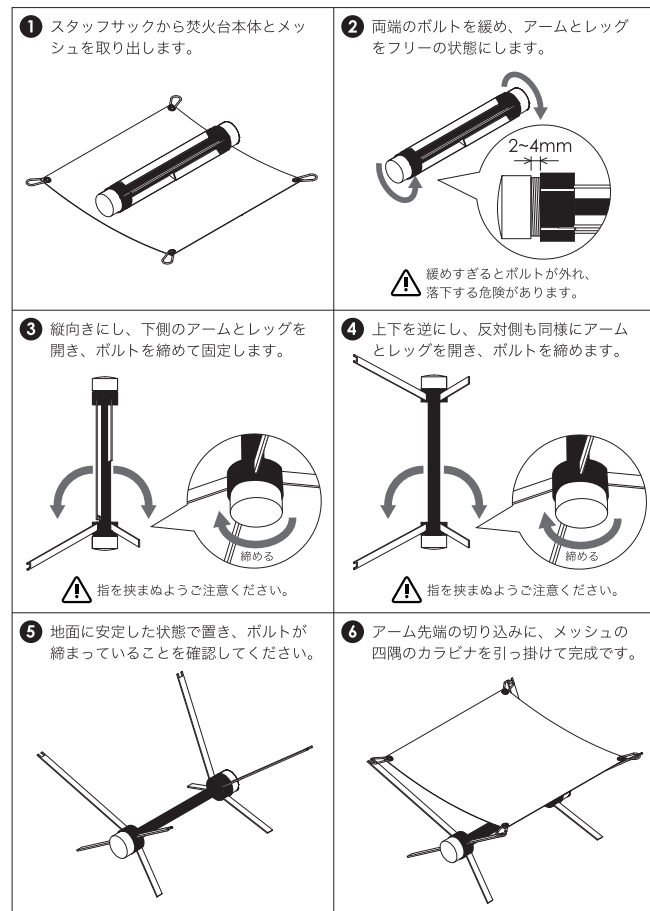

SATELLITE FIRE BASE
USER GUIDE

商品外観

専用オプション品

- ANTI SPARK RUG
地面を熱と火花から保護する耐熱クロス製のラグ。
- GRILL MESH
本製品を調理器具として活用できるステンレス製のグリル。
- MICRO MESH
使用により消耗した場合の交換用メッシュ。

展開方法

※収納時は**1**~**6**を逆の順番で行ってください。

取扱上の注意

- 本製品は屋外専用です。狭い空間や換気の悪い場所でのご使用は、酸欠や一酸化炭素中毒事故の危険、または火災の危険があります。
- テントなど、周囲に燃え移りやすい物がある場所では使用しないでください。
- 焚火をしている間は絶対にそばを離れないでください。
- 強風下では絶対に使用しないでください。転倒による事故に繋がる恐れがあります。
- 焚き火は常に状態を確認しながら、安全に気をつけて行ってください。
- 地面が平坦で、転倒の恐れがないことを確認してご使用してください。
- ご使用時は必ず乾いた厚手のグローブ等を着用してください。
- 本製品は縁が鋭利になっている箇所があります。手、指を傷つけないようご注意ください。
- 薪はメッシュの中央に置いてください。
- 本品は火床から灰がこぼれ落ちる可能性があります。芝生やウッドデッキなど、焦げて困る場所では ANTI SPARK RUG をご使用ください。
- ご使用中、ご使用直後は、本体や本体周辺が大変高温になっています。火傷には特に注意し、お子様は近づけないでください。
- ご使用後は、自然放置で冷却してください。水をかけるなど、急冷却すると変形の恐れがあります。
- ご使用後は、汚れ、焦げ付き等は食器用洗剤でよく洗って、乾いた布などで水気をよく拭き乾燥させてください。
- ボルトに緩みがないか定期的に確認し、必要に応じて締め直してください。