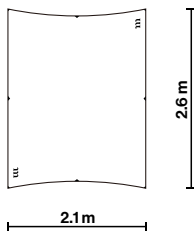

RAPIDE TARP

15Dのリップストップナイロンで仕立てた軽量タープ。単体での使用はもちろん、山岳テントの RAPIDE X1と組み合わせで使用することも可能なサイズとしています。両サイドにカーブがあることで、影の面積、設営性の向上を目指しています。また、ロープはテントとの接続時に素早いセッティングが可能な設計としています。

〈付属品〉

ロープ、収納サック

〈商品仕様〉

材質 : 15Dリップストップナイロン

シリコン&PU コーティング

耐水圧約 2000mm

サイズ : W210×D260cm

Made in China

使用上の注意

- 焚火やストーブ、ランタンなど高温を発生するものを近づけないでください。
- 強風時や悪天候時には速やかにタープの使用を中止し安全な場所へ避難してください。
- 本製品は常設用ではありません。長時間日光に晒された場合、退色や生地劣化などを起こします。
- 紫外線の影響と思われる素材の劣化により、耐久限度を超えたものは修理できない可能性があります。
- 薄い生地を使用しているため、生地を引っ張りすぎると破損する恐れがあります。
- 濡れたままでの保管はカビや異臭、生地の色移り、劣化や汚れなどの原因となります。使用後は必ず風通しのいい日陰で十分に乾燥させ、汚れを落としてから保管してください。