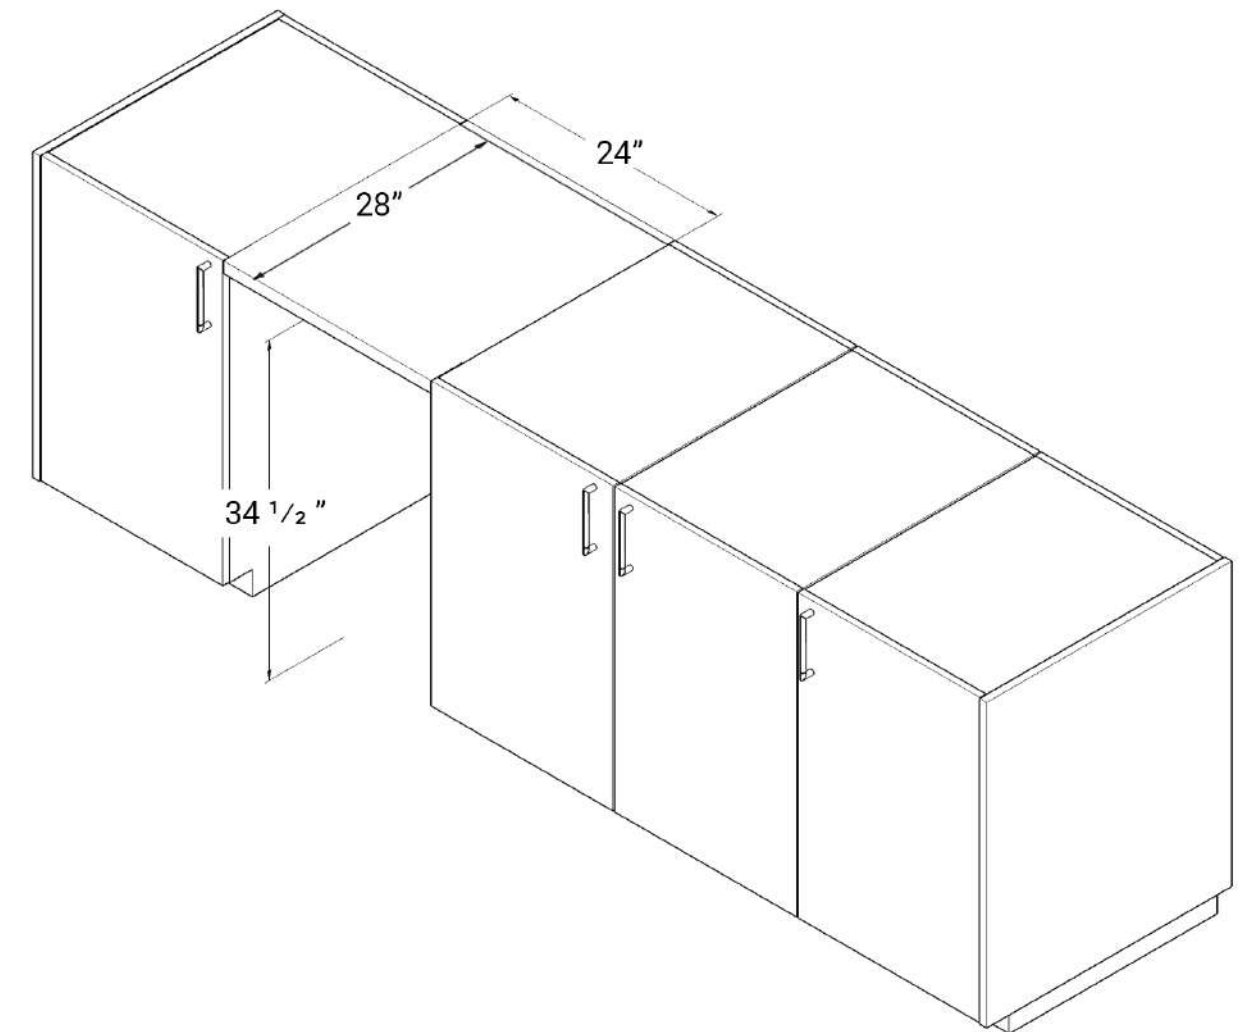

ÉTAPE 4

Vos équipements (fourni par autres)

Notre programme de Classiques est compatible avec les grandes marques de renommée de cuisson extérieure. Pour vérifier la compatibilité de votre équipement, contactez design@urbanbonfire.com.

	Marque	Gril de 36 po intégré	Gril de 42 po intégré
	Alfresco	ALXE-36 | ALX2-36	ALXE-42 | ALX2-42
	Artisan by Alfresco	ART2-36 | ARTP-36 | ART-36 | AAEP-36 | AAE-36	ARTP-42
	DCS	BE1-36 | BH1-36	BH1-36R + ASH6-36 | BE1-36 + ASE6-36
	Edgestar	GRL36	GRL42
	Hestan Outdoors	GXBR36 | BR36	GXBR42 | BR42
	Aspire by Hestan	E36 | EXB36	E42 | EXB42
	Kalamazoo Outdoor Gourmet	-	K42DB
	Lynx Professional	LF36ATR | L36ATR | L36TR | L36R-3	L42ATR | L42TR | L42R-3
	Sedona by Lynx	L600 | L600R | L600PS | L600PSR	L700 | L700R | L700PS | L700PSR
	Twin Eagles	TE1BQ36RS | TEBQ36__	TE1BQ42RS | TEBQ42__
	XO Appliances	XOGRILL36	XOGRILL42
	Wolf	OG36	OG42

Découpe pour un appareil sous-comptoir d'extérieur

Le programme de Classiques de Bonfire Urbain a été développé afin d'être compatible avec les grandes marques d'appareils sous-comptoir de 24 po. Veuillez vous assurer que la découpe requise pour votre appareil n'excède pas les dimensions montrées ci-dessous.

NOTE: L'équipement n'est pas inclus ni fourni par Bonfire Urbain®.