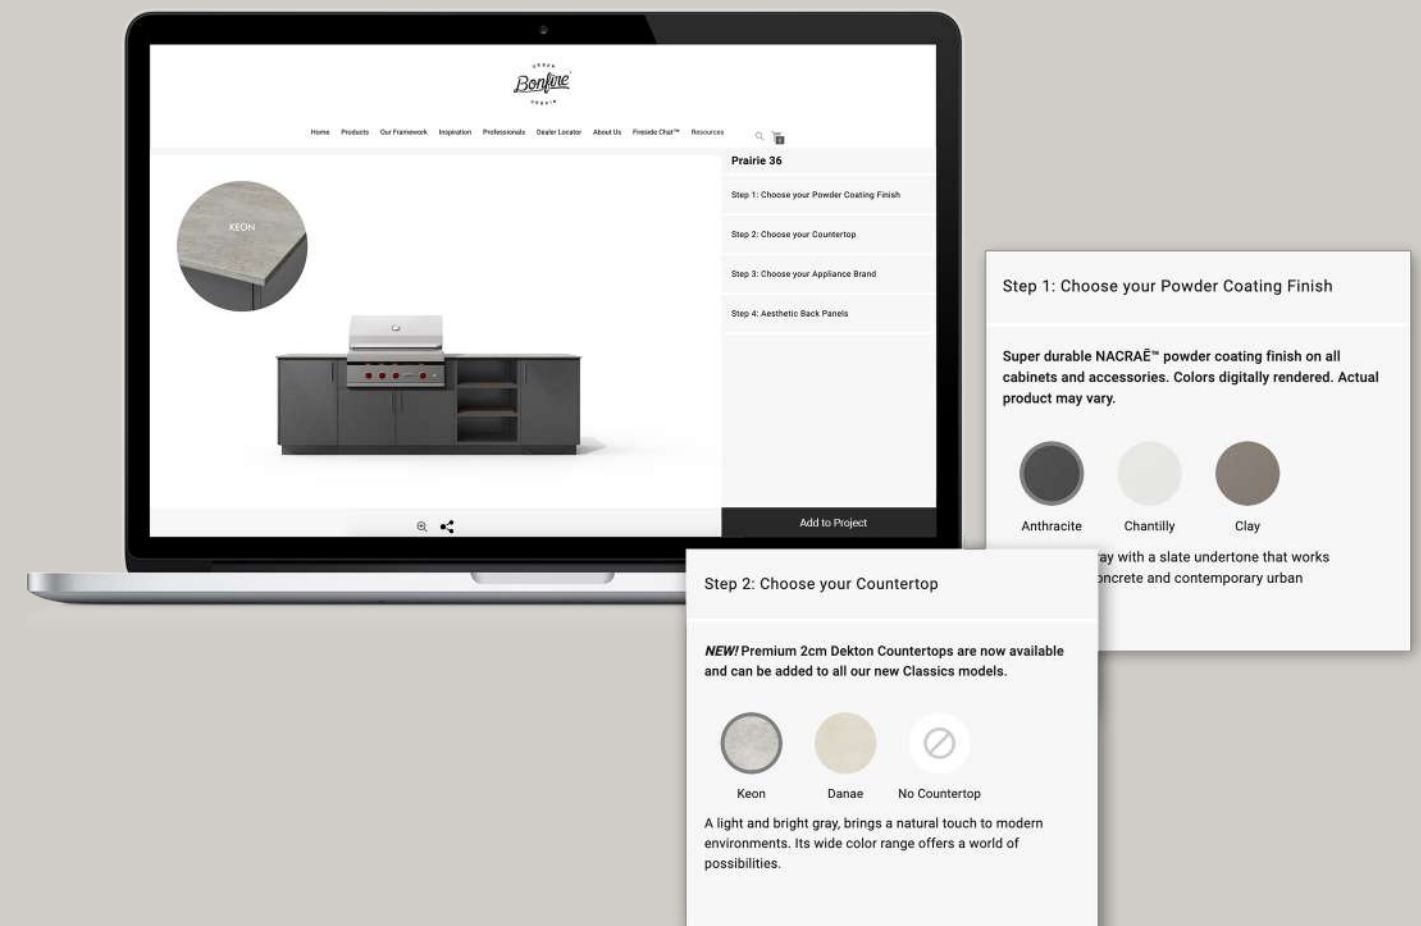

Étapes pour votre cuisine extérieure

Vous pouvez personnaliser votre cuisine
extérieure Bonfire Urbain avec notre

NOUVEL outil de visualisation en ligne

sur urbanbonfire.com