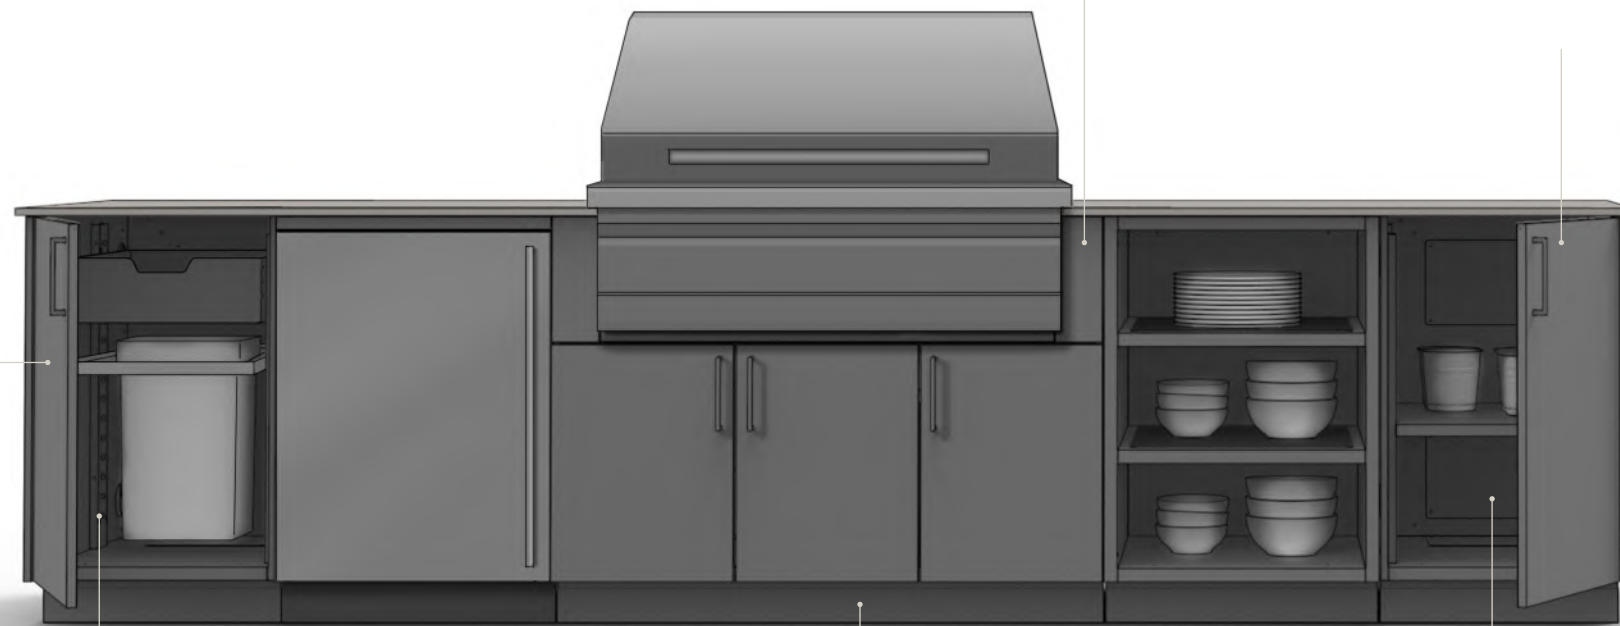

Le portrait des Classiques Bonfire Urbain®

La collection des Classiques de Bonfire Urbain offre une sélection de nos configurations, couleurs et accessoires les plus populaires. Conçues dans le but d'accommoder divers espaces et besoins, nos séries comportent du rangement fonctionnel, des éviers et robinets ainsi qu'une compatibilité avec les marques de renommée pour le plein air.

Compatibilité

Ensemble de garnitures pour une compatibilité avec les grandes marques et modèles d'équipements extérieurs. Voir notre **Charte de compatibilité** pour plus de détails.

Fini NACRAË™

Fini de poudre électrostatique NACRAË™ super durable inclus sur toutes nos armoires et accessoires.

Comptoir NOUVEAU

Comptoirs premium Dekton®, disponibles en deux finis.

Construction

- Aluminium ignifuge de qualité marine
- Quincaillerie en acier inoxydable 304 pour l'extérieur