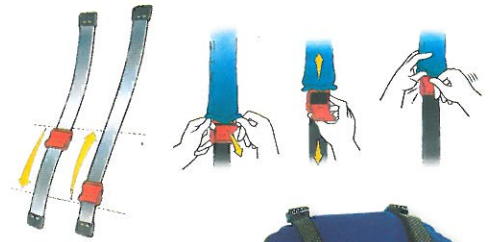

- Esquina acolçada i preformada
- Espalda acolçada y preformada
- Preshaped and padded back