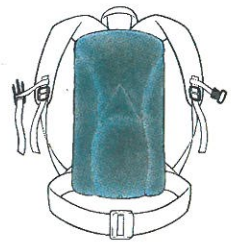

ALPINISME - TREKKING - TRAVEL

ALPINISME - TREKKING - TRAVEL

MOUNTAIN EQUIPMENT

Alpina back contact system

CLIMBER 20

Ref. AL 525

- Obertura amb cremallera
- Nansa transportadora
- Cinta portamaterial
- Cintes compressió lateral
- Doble portapiolets
- Abertura con cremallera
- Asa transportadora
- Cinta porta material
- Cintas compresión lateral
- Doble porta piolets
- Opening with zipper
- Carriage handle
- Band for holding material
- Side compression bands
- Double ice-axe holder

VERTICAL 20

Ref. AL 524

- Obertura amb cremallera
- Nansa transportadora
- Obertura inferior cremallera
- Cinta compressió lateral
- Cinta portapiolets
- Abertura con cremallera
- Asa transportadora
- Abertura inferior cremallera
- Cinta compresión lateral
- Cinta portapiolets
- Opening with zipper
- Carriage handle
- Inferior opening with zipper
- Side compression bands
- Ice-axe holder