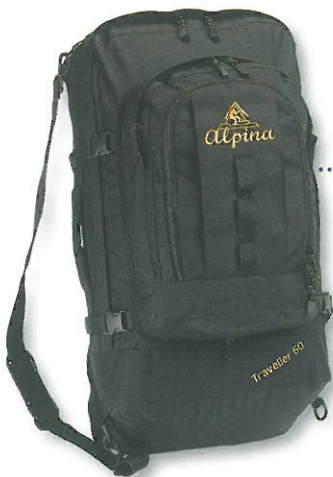

- Esquina acolçada i preformada
- Espalda acolçada y preformada
- Preshaped and padded back

REPETIR 1

TRAVELLER 60

Ref. AL 527

Alpinair system

- Esquena regulable
- Espalda regulable
- Ajustament backsystem