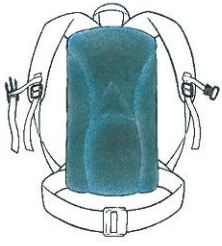

DRU 30

Ref. AL 500

- Butxaca portadocuments
- Cintes compressió lateral
- Cintes portapiolets
- Obertura per a cantimplora
- Bolsillo porta documentos
- Cintas compresión lateral
- Cintas porta piolets
- Abertura para cantimplora
- Pocket for documents
- Side compression bands
- Ice-axe holder
- Opening for drinking system

Alпина back contact system

CRAG 40

Ref. AL 506

- Gomes portacrampons
Portaesquis
- Obertura inferior
Butxaca al cinturó
Portapiolets
- Gomas porta grampones
Porta esquís
- Obertura inferior
Bolsillo en el cinturón
Porta piolets
- Elastics for carrying spikes
Skis holder
- Inferior opening
Pocket in padded belt
Ice-axe holder