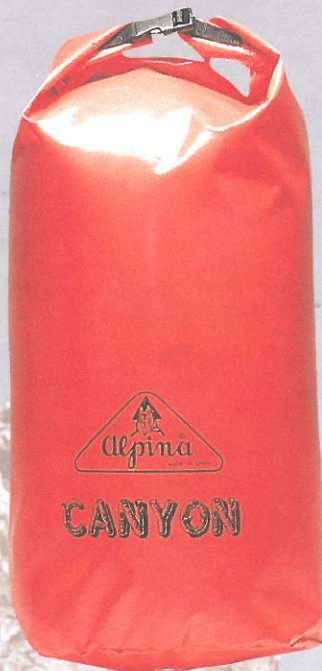

CANYON (Ref. 511)

- Mochila-saco especialmente diseñada para descenso de cañones en aguas vivas
- Capacidad: 30 litros
- Peso: 750 gramos
- Poliplast
- Dors de contact corporal acolchado
- Tirantes acolchados ensamblados al cinturón por medio de un cierre rápido
- Orificios inferiores para evacuación del agua
- Colores: 07 naranja

CANYON (Ref. 511)

- Motxilla-sac especialment dissenyada per a descensos de canyons en aigües vives
- Capacitat: 30 litres
- Pes: 750 grams
- Poliplast
- Dors de contacte corporal encoixinat
- Tirants encoixinats acoblats al cinturó per mitjà d'una tanca ràpida
- Orificis inferiors per a evacuació de l'aigua
- Colors: 07 taronja

CANYON (Ref. 511)

- Sac à dos special pour descentes d'aux vivantes
- Volume: 30 litres
- Poids: 750 grammes
- Poliplast
- Dors de contact corporel matelassé
- Bretelles matelassées et ceinture avec un seul bucle
- Coloris: 07 orange

CANYON (Ref. 511)

- Rucksac especially designed for going down in rafting
- Capacity: 30 litres
- Weight: 750 grammes
- Poliplast
- Folded back on corporal contact
- Folded straps subject to the belt through a quick closing
- Bottom holes to free the water
- Colours: 07 orange

BOLSILLOS ADAPTABLES (Ref. 191)

- Poltex 600
- Capacidad: 12 litros
- Colores: 03 violeta, 08 verde

BOLSILLOS ADAPTABLES (Ref. 192)

- Cordura® 500 D
- Capacidad: 12 litros
- Colores: 04 rojo, 05 menta, 08 verde

BOLSA COMPRESION (Ref. 917)

- Nylon
- Colores: 04 rojo, 06 azul

BUTXAQUES ADAPTABLES (Ref. 191)

- Poltex 600 D
- Capacitat: 12 litres
- Colors: 03 violeta, 08 verd

BUTXAQUES ADAPTABLES (Ref. 192)

- Cordura® 500 D
- Capacitat: 12 litres
- Colors: 04 vermell, 05 menta, 08 verd

BOSSA COMPRESSIO (Ref. 917)

- Niló
- Colors: 04 vermell, 06 blau

POCHES ADAPTABLES (Ref. 191)

- Poltex 600
- Volume: 12 litres
- Coloris: 03 violet, 08 vert

POCHES ADAPTABLES (Ref. 192)

- Cordura® 500 D
- Volume: 12 litres
- Coloris: 04 rouge, 05 menthe, 08 vert

HOUSSE COMPRESION (Ref. 917)

- Nylon
- Coloris: 04 rouge, 06 bleu

EXTRA POCKETS (Ref. 191)

- Poltex 600
- Capacity: 12 litres
- Colours: 03 violet, 08 green

EXTRA POCKETS (Ref. 192)

- Cordura® 500 D
- Capacity: 12 litres
- Colours: 04 red, 05 peppermint, 08 green

COMPRESSION BAG (Ref. 917)

- Nylon
- Colours: 04 red, 06 blue

ACCESORIOS