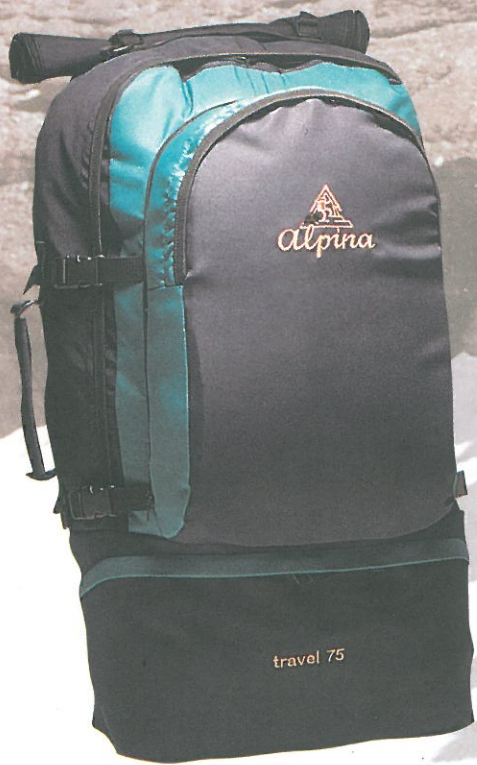

TRAVEL 65 (Ref. 611)

- Volume: 65 litres
- Poids: 1.550 grammes
- Poltex 600 D.
- Dors réglable - CR ALPINA MULTISIZE SYSTEM
- Bretelles anatomiques et matelasées
- Sangles de stabilisation de charge en bretelles et ceinture
- Ceinture entourante
- Sangle poitrine
- Sangles de compression
- Sangles interieures
- Poche frontale convertible à sac à dos
- Coloris: 07 marin, 78 marin/vert

TRAVEL 65 (Ref. 611)

- Capacitat: 65 litres
- Pes: 1.550 grams
- Poltex 600 D
- Dors escamotejable - CR ALPINA MULTISIZE SYSTEM
- Tirants ergonòmics encoixinats escamotejables
- Cintes estabilitzadores de càrrega
- Tensor de pit
- Cinturó
- Cinta en bandolera i nansa de transport
- Butxaca frontal de gran capacitat convertible en motxilla
- Cintes de subjecció interiors
- Cintes de compressió
- Colors: 07 blau marí, 78 blau marí/verd

TRAVEL 65 (Ref. 611)

- Capacity: 65 litres
- Weight: 1.550 grammes
- Poltex 600 D.
- Adjustable back - CR ALPINA MULTISIZE SYSTEM
- Removable ergonomical and folded straps
- Straps to stabilize load
- Chest stretcher
- Belt
- Over shoulder strap and transport handle
- Great capacity frontal pocket to be used as a rucksack
- Inner subject straps
- Compression straps
- Colours: 07 dark blue, 78 dark blue/green

TRAVEL 75 (Ref. 615)

- Capacidad: 75 litros
- Peso: 1.800 gramos
- Poltex 600 D.
- Dors escamoteable - CR ALPINA MULTISIZE SYSTEM
- Tirantes ergonómicos acolchados escamoteables
- Cintas estabilizadoras de carga
- Tensor de pecho
- Cinturón envolvente bi-laminado
- Cinta en bandolera y asa de transporte
- Bolsillo frontal de gran capacidad convertible en mochila
- Cintas de sujeción interiores
- Cintas de compresión
- Colores: 07 marino, 78 marino/verde

TRAVEL 75 (Ref. 615)

- Volume: 75 litres
- Poids: 1.800 grammes
- Poltex 600 D.
- Dors réglable - CR ALPINA MULTISIZE SYSTEM
- Bretelles anatomiques et matelasées
- Sangles de stabilisation de charge en bretelles et ceinture
- Ceinture entourante bi-laminé
- Sangle poitrine
- Sangles de compression
- Sangles interieures
- Poche frontale convertible à sac à dos
- Coloris: 07 marin, 78 marin/vert

TRAVEL 75 (Ref. 615)

- Capacitat: 75 litres
- Pes: 1.800 grams
- Poltex 600 D
- Dors escamotejable - CR ALPINA MULTISIZE SYSTEM
- Tirants ergonòmics encoixinats escamotejables
- Cintes estabilitzadores de càrrega
- Tensor de pit
- Cinturó bilaminat
- Cinta en bandolera i nansa de transport
- Butxaca frontal de gran capacitat convertible en motxilla
- Cintes de subjecció interiors
- Cintes de compressió
- Colors: 07 blau marí, 78 blau marí/verd

TRAVEL 75 (Ref. 615)

- Capacity: 75 litres
- Weight: 1.800 grammes
- Poltex 600 D.
- Adjustable back - CR ALPINA MULTISIZE SYSTEM
- Removable ergonomical and folded straps
- Straps to stabilize load
- Chest stretcher
- Bilaminated belt
- Over shoulder strap and transport handle
- Great capacity frontal pocket to be used as a rucksack
- Inner subject straps
- Compression straps
- Colours: 07 dark blue, 78 dark blue/green