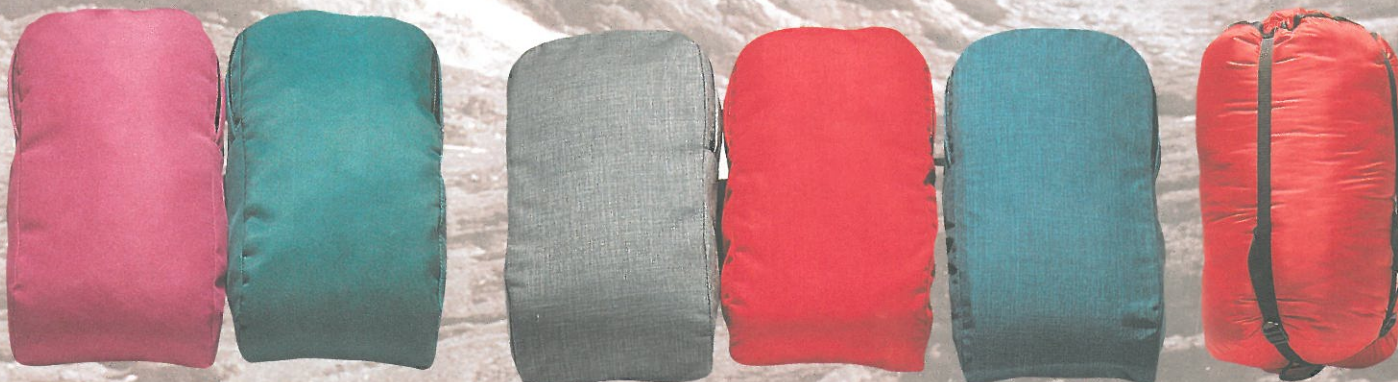

CANYON (Ref. 511)

- Mochila-saco especialmente diseñada para descenso de cañones en aguas vivas
- Capacidad: 30 litros
- Peso: 750 gramos
- Poliplast
- Dors de contact corporal acolchado
- Tirantes acolchados ensamblados al cinturón por medio de un cierre rápido
- Orificios inferiores para evacuación del agua
- Colores: 07 naranja

CANYON (Ref. 511)

- Motxilla-sac especialment dissenyada per a descensos de canyons en aigües vives
- Capacitat: 30 litres
- Pes: 750 grams
- Poliplast
- Dors de contacte corporal encoixinat
- Tirants encoixinats acoblats al cinturó per mitjà d'una tanca ràpida
- Orificis inferiors per a evacuació de l'aigua
- Colors: 07 taronja

CANYON (Ref. 511)

- Sac à dos special pour descentes d'aux vivantes
- Volume: 30 litres
- Poids: 750 grammes
- Poliplast
- Dors de contact corporel matelassé
- Bretelles matelassées et ceinture avec un seul bucle
- Coloris: 07 orange

CANYON (Ref. 511)

- Rucksac especially designed for going down in rafting
- Capacity: 30 litres
- Weight: 750 grammes
- Poliplast
- Folded back on corporal contact
- Folded straps subject to the belt through a quick closing
- Bottom holes to free the water
- Colours: 07 orange

BOLSILLOS ADAPTABLES (Ref. 191)

- Poltex 600
- Capacidad: 12 litros
- Colores: 03 violeta, 08 verde

BOLSILLOS ADAPTABLES (Ref. 192)

- Cordura® 500 D
- Capacidad: 12 litros
- Colores: 04 rojo, 05 menta, 08 verde

BOLSA COMPRESION (Ref. 917)

- Nylon
- Colores: 04 rojo, 06 azul

BUTXAQUES ADAPTABLES (Ref. 191)

- Poltex 600 D
- Capacitat: 12 litres
- Colors: 03 violeta, 08 verd

BUTXAQUES ADAPTABLES (Ref. 192)

- Cordura® 500 D
- Capacitat: 12 litres
- Colors: 04 vermell, 05 menta, 08 verd

BOSSA COMPRESSIO (Ref. 917)

- Niló
- Colors: 04 vermell, 06 blau

POCHES ADAPTABLES (Ref. 191)

- Poltex 600
- Volume: 12 litres
- Coloris: 03 violet, 08 vert

POCHES ADAPTABLES (Ref. 192)

- Cordura® 500 D
- Volume: 12 litres
- Coloris: 04 rouge, 05 menthe, 08 vert

HOUSSE COMPRESION (Ref. 917)

- Nylon
- Coloris: 04 rouge, 06 bleu

EXTRA POCKETS (Ref. 191)

- Poltex 600
- Capacity: 12 litres
- Colours: 03 violet, 08 green

EXTRA POCKETS (Ref. 192)

- Cordura® 500 D
- Capacity: 12 litres
- Colours: 04 red, 05 peppermint, 08 green

COMPRESSION BAG (Ref. 917)

- Nylon
- Colours: 04 red, 06 blue

ACCESORIOS