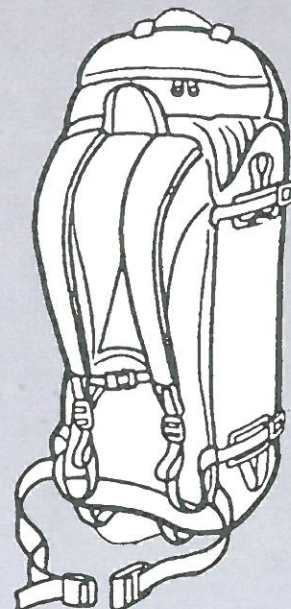

DOS DE CONTACT CORPOREL BI-LAMINE

Modèle designé spécialement pour la pratique de l'escalade et du ski de montagne. Ses composition et forme particulières lui accordent une grande flexibilité, en s'adaptant aux différents mouvements du corps. Le dos de contact corporel bilaminé est fabriqué avec double mousse: mousse interne plus rigide et dure qui garde la forme du sac à dos en même temps qu'elle empêche l'impact des objets contenus à l'intérieur et en autre mousse plus douce dans la partie extérieure de contact avec le corps.

BILAMINATED ARTICULATED CONFORT BACK

Model specially developed for climbing and ski-touring. Its special construction and shape gives it high flexibility, thus adapting to all different body movements. The articulated confort back of corporal contact is constructed with a double folding: an inner folding more rigid and strong that keeps the shape of the rucksack at the same time as it protects the user's back from rigid objects inside the rucksack and the external side in contact with the body softer for more confortability.