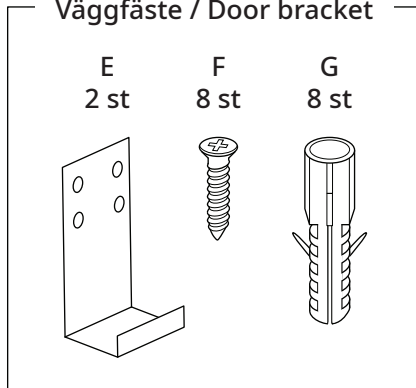

# Thunder Fitness Pull up Bar

Ej obligatorisk / Optional  
Väggfäste / Door bracket

**THUNDER**  
**FITNESS**

## Viktig information

Thunder Fitness Pull up Bar kan enkelt fästas i dörrkarmen på de flesta vanliga dörröppningar. Om det saknas dörrkarm i en dörröppning kan man skruva upp det medföljande väggfästet (E, F och G) för att använda sin Pull up Bar.

Observera att det kan bli vissa märken på sidorna av dörröppningen. Detta gäller alla typer av liknande Pull up Bar's oberoende av tillverkare och det är ofrånkomligt. Om det blir märken eller ej beror på hur mycket du väger, hur din dörröppning är beskaffad, vilket material och färg. För att minimera och undvika denna åverkan kan man lägga en strumpa eller liknande mellan stängens och dörröppningen på höger och vänster sida.