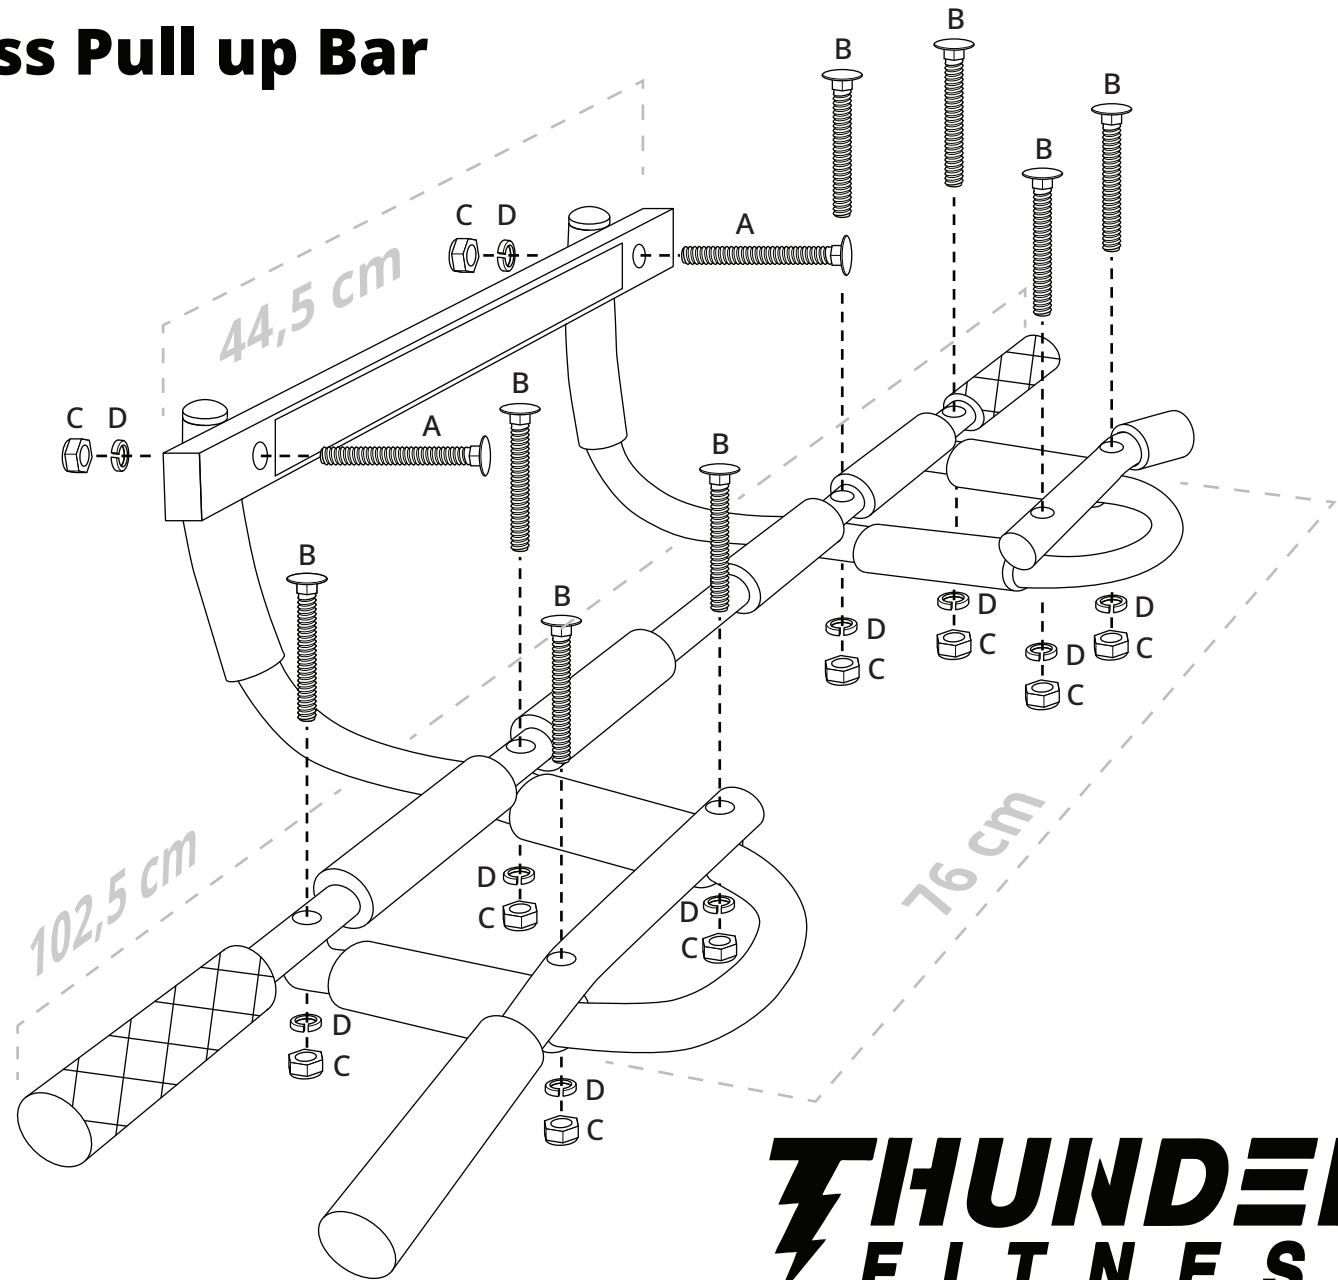

# Thunder Fitness Pull up Bar

Ej obligatorisk / Optional  
Väggfäste / Door bracket

**THUNDER**  
**FITNESS**

## Viktig information

Thunder Fitness Pull up Bar kan enkelt fästas i dörrkarmen på de flesta vanliga dörröppningar. Om det saknas dörrkarm i en dörröppning kan man skruva upp det medföljande väggfästet (E, F och G) för att använda sin Pull up Bar.

Observera att det kan bli vissa märken på sidorna av dörröppningen. Detta gäller alla typer av liknande Pull up Bar's oberoende av tillverkare och det är ofrånkomligt. Om det blir märken eller ej beror på hur mycket du väger, hur din dörröppning är beskaffad, vilket material och färg. För att minimera och undvika denna åverkan kan man lägga en strumpa eller liknande mellan stängens och dörröppningen på höger och vänster sida.