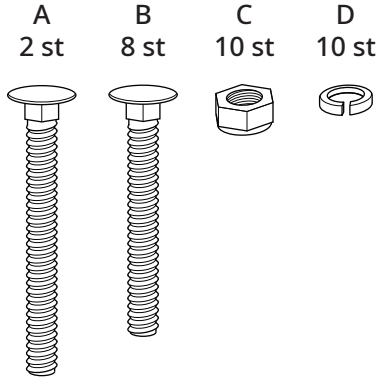

# Thunder Fitness Pull up Bar

Ej obligatorisk / Optional  
Väggfäste / Door bracket

**THUNDER**  
**FITNESS**

## Viktig information

Thunder Fitness Pull up Bar kan enkelt fästas i dörrkarmen på de flesta vanliga dörröppningar. Om det saknas dörrkarm i en dörröppning kan man skruva upp det medföljande väggfästet (E, F och G) för att använda sin Pull up Bar.

Observera att det kan bli vissa märken på sidorna av dörröppningen. Detta gäller alla typer av liknande Pull up Bar's oberoende av tillverkare och det är ofrånkomligt. Om det blir märken eller ej beror på hur mycket du väger, hur din dörröppning är beskaffad, vilket material och färg. För att minimera och undvika denna åverkan kan man lägga en strumpa eller liknande mellan stängens och dörröppningen på höger och vänster sida.