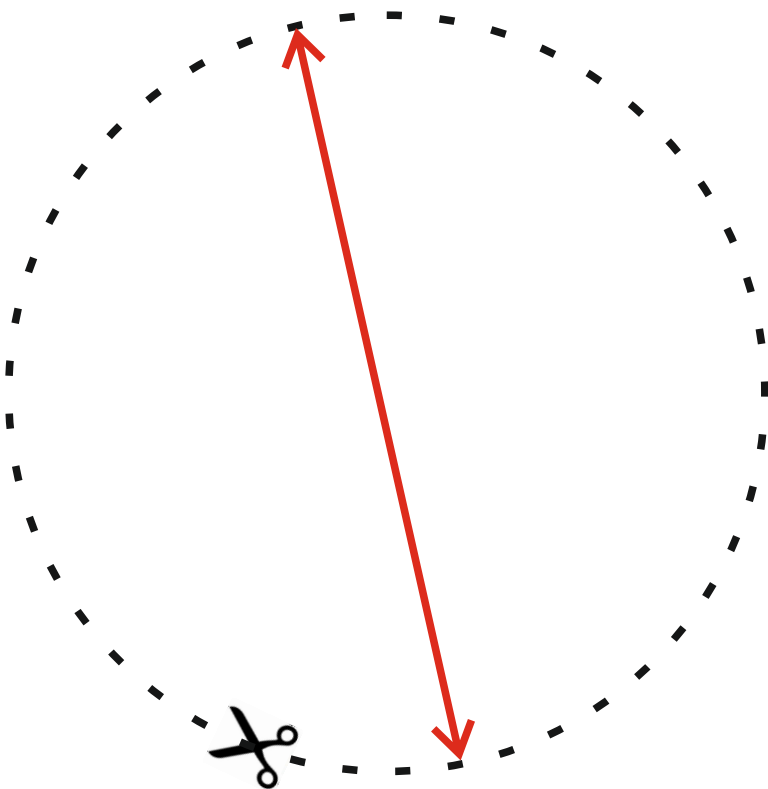

80 mm

90 mm

100 mm

ENG: After printing, check the correct size according to the ruler.
SK/CZ: Po vytlačení skontrolujte správne rozmery podľa tohoto pravítka.

1:1

Info:
kubi@kubi.sk
www.kubi.sk

	A	B	C	D
L	190	90	230	83
XL	195	95	240	85
XXL	200	100	260	90

ENG: Glove size also depends on the applied thermal protection.
SK/CZ: Veľkosť rukavíc závisí aj od použitej termoochrany rúk.

Info:
kubi@kubi.sk
www.kubi.sk