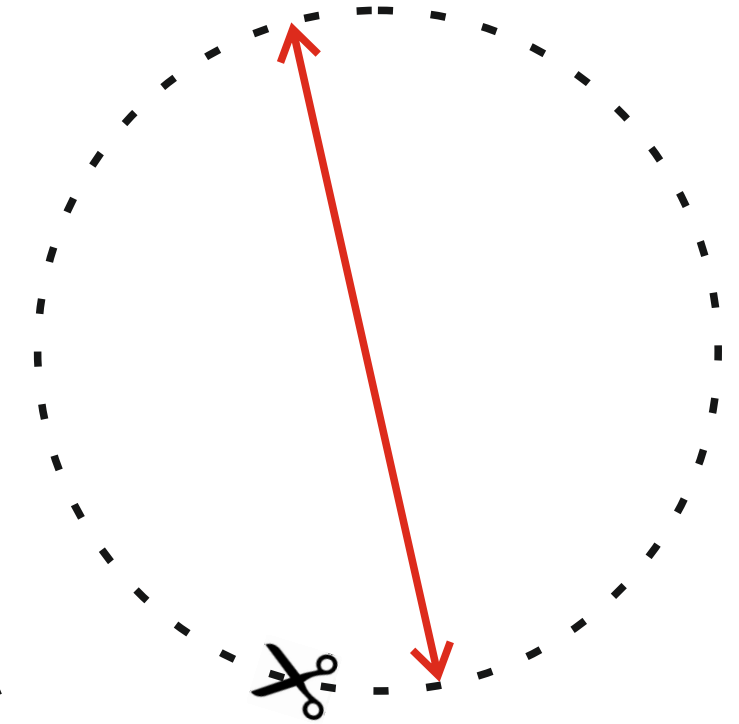

80 mm

90 mm

100 mm

ENG: After printing, check the correct size according to the ruler.
SK/CZ: Po vytlačení skontrolujte správne rozmery podľa tohoto pravítka.

1:1

Info:
kubi@kubi.sk
www.kubi.sk

	A	B	C	D
L	190	90	230	83
XL	195	95	240	85
XXL	200	100	260	90

ENG: Glove size also depends on the applied thermal protection.
SK/CZ: Veľkosť rukavíc závisí aj od použitej termoochrany rúk.

Info:
kubi@kubi.sk
www.kubi.sk