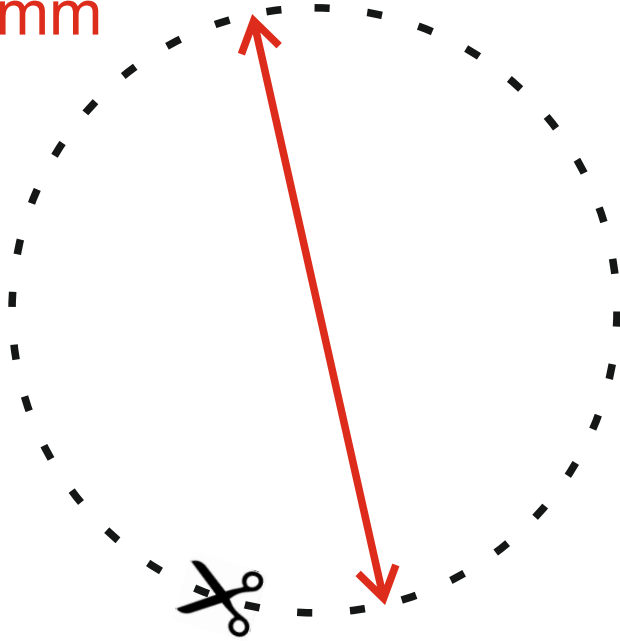

80 mm

90 mm

100 mm

ENG: After printing, check the correct size according to the ruler.
SK/CZ: Po vytlačení skontrolujte správne rozmery podľa tohoto pravítka.

1:1

Info:
kubi@kubi.sk
www.kubi.sk

	A	B	C	D
L	190	90	230	83
XL	195	95	240	85
XXL	200	100	260	90

ENG: Glove size also depends on the applied thermal protection.
SK/CZ: Veľkosť rukavíc závisí aj od použitej termoochrany rúk.

Info:
kubi@kubi.sk
www.kubi.sk